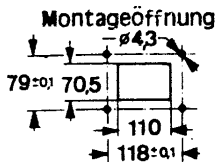

Meßgeräte Klappgriffe

Folding Instrument Handles POIGNEES ESCAMOTABLES

Ein Qualitätsgriff für hohe Ansprüche in der kommerziellen Technik mit einer modernen Note. Der Griff kann so montiert werden, daß der umlaufende Rahmen mit den Befestigungslöchern vor oder hinter der Gehäusewand liegt (siehe Montageskizze). Der Griff ist für Belastbarkeit bis 125 kg je Paar konstruiert. Der Griffbügel wird in Gebrauchs- und Ruhestellung durch nicht sichtbare Federn schwingungsfest arretiert. Befestigung mit Linsensenkschrauben. Sonderlackierungen auf Anfrage.

A quality handle of modern styling for high requirements in industrial technology. This handle can be installed so that the peripheral frame with its mounting bores is located either outside or inside the case (refer to assembly drawings). This handle grip is designed for a carrying capacity up to 125 kg per pair. The handle grip is securely arrested in the working- and rest-position by means of invisible springs. Installed with oval head screws. Special colour schemes quoted upon enquiry.

für Senkschrauben M4 DIN 963
oder Linsensenkschrauben M4 DIN 964
for countersunk screws M4 DIN 963

Gewicht/Weight 200 gr.

Gewicht/Weight	Art.-Nr.
200 gr.	263.1
nicht montiert und unbeschichtet not assembled and finished	263.0
	*263.02
Spezialausführung mit in Ruhestellung rückfederndem Griff Special design with handle grip springing back to rest-position	263.11
	*263.112