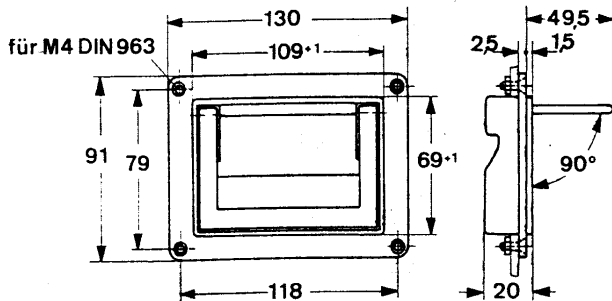

Meßgeräte Klappgriffe

Folding Instrument Handles POIGNEES ESCAMOTABLES

Ein Qualitätsgriff für hohe Ansprüche in der kommerziellen Technik mit einer modernen Note. Der Griff kann so montiert werden, daß der umlaufende Rahmen mit den Befestigungslöchern vor oder hinter der Gehäusewand liegt (siehe Montageskizze). Der Griff ist für Belastbarkeit bis 125 kg je Paar konstruiert. Der Griffbügel wird in Gebrauchs- und Ruhestellung durch nicht sichtbare Federn schwingungsfest arretiert. Befestigung mit Linsensenkschrauben. Sonderlackierungen auf Anfrage.

A quality handle of modern styling for high requirements in industrial technology. This handle can be installed so that the peripheral frame with its mounting bores is located either outside or inside the case (refer to assembly drawings). This handle grip is designed for a carrying capacity up to 125 kg per pair. The handle grip is securely arrested in the working- and rest-position by means of invisible springs. Installed with oval head screws. Special colour schemes quoted upon enquiry.

für Senkschrauben M4 DIN 963
oder Linsensenkschrauben M4 DIN 964
for countersunk screws M4 DIN 963

Gewicht/Weight 200 gr.

Gewicht/Weight	Art.-Nr.
200 gr.	263.1
nicht montiert und unbeschichtet not assembled and finished	263.0
	*263.02
Spezialausführung mit in Ruhestellung rückfederndem Griff Special design with handle grip springing back to rest-position	263.11
	*263.112