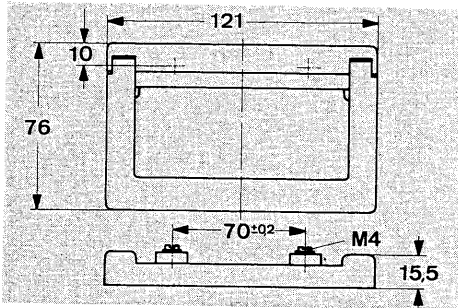

Meßgeräte-Klappgriffe

Folding Instrument Handles POIGNEES ESCAMOTABLES

Qualitätsgriffe in moderner Ausführung für hohe Ansprüche. Belastbarkeit bis 100 kg je Paar. Der Griffbügel wird in Gebrauchs- und Ruhestellung durch nicht sichtbare Federn schwingungsfest arretiert. Einfachste Montage, Sonderlackierung auf Anfrage. Griff und Halterung mit Rasterfeder sind bei allen Ausführungen fertig montiert.

Quality handles of modern design for high requirements. Charging capacity up to 100 kg per pair. The handle grips securely arrested in the working- and test-positions by means of invisible springs. Simplest installation. Special colour schemes quoted upon enquiry. Grip and bracket with arresting springs are completely assembled in all executions.

Material: Griff und Halterung Alu, GD-AI Si 12

Material: Grip and bracket aluminium, GD-AI Si 12

Aufbauausführung (Schraubmontage): Ausführung einschließlich Befestigungsschrauben.		
Top Mounted (for screwing): includes mounting screws		
Gewicht/Weight	Art.-Nr. Alu poliert polished Al	Art.-Nr. Alu geschliffen grinded Al
175 gr.	262.14	3262.2014

Einbauausführung für Schraubmontage Flush-Mounted for Screwing		
Schale: Stahl verzinkt Tray: Steel galvanized		
450 gr.	262.01	3262.2001
Schale: Silbergrau Hammerschlaglack Tray: Silvergrey hammertone finish		
450 gr.	262.11	3262.2011
Schale: schwarz Tray: black		
450 gr.	3262.1103	3262.2103
Andere Farben auf Anfrage. Other colour schemes on request.		