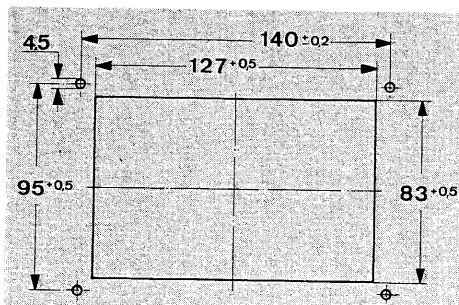

Meßgeräte-Klappgriffe

Folding Instrument Handles POIGNEES ESCAMOTABLES

Qualitätsgriffe in moderner Ausführung für hohe Ansprüche. Belastbarkeit bis 100 kg je Paar. Der Griffbügel wird in Gebrauchs- und Ruhestellung durch nicht sichtbare Federn schwingungsfest arretiert. Einfachste Montage, Sonderlackierung auf Anfrage. Griff und Halterung mit Rasterfeder sind bei allen Ausführungen fertig montiert.

Quality handles of modern design for high requirements. Charging capacity up to 100 kg per pair. The handle grips securely arrested in the working- and test-positions by means of invisible springs. Simplest installation. Special colour schemes quoted upon enquiry. Grip and bracket with arresting springs are completely assembled in all executions.

Material: Griff und Halterung Alu, GD-AI Si 12

Material: Grip and bracket aluminium, GD-AI Si 12

Aufbauausführung (Schraubmontage): Ausführung einschließlich Befestigungsschrauben.		
Top Mounted (for screwing): includes mounting screws		
Gewicht/Weight	Art.-Nr. Alu poliert polished Al	Art.-Nr. Alu geschliffen grinded Al
175 gr.	262.14	3262.2014

Einbauausführung für Schraubmontage Flush-Mounted for Screwing		
Schale: Stahl verzinkt Tray: Steel galvanized		
450 gr.	262.01	3262.2001
Schale: Silbergrau Hammerschlaglack Tray: Silvergrey hammertone finish		
450 gr.	262.11	3262.2011
Schale: schwarz Tray: black		
450 gr.	3262.1103	3262.2103
Andere Farben auf Anfrage. Other colour schemes on request.