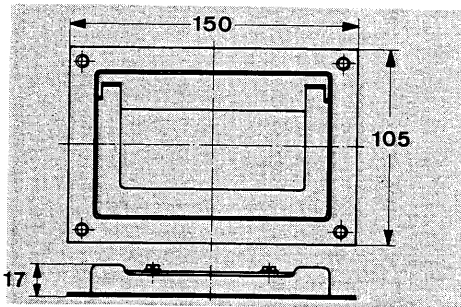

Meßgeräte-Klappgriffe

Folding Instrument Handles POIGNEES ESCAMOTABLES

Qualitätsgriffe in moderner Ausführung für hohe Ansprüche. Belastbarkeit bis 100 kg je Paar. Der Griffbügel wird in Gebrauchs- und Ruhestellung durch nicht sichtbare Federn schwingungsfest arretiert. Einfachste Montage, Sonderlackierung auf Anfrage. Griff und Halterung mit Rasterfeder sind bei allen Ausführungen fertig montiert.

Quality handles of modern design for high requirements. Charging capacity up to 100 kg per pair. The handle grips securely arrested in the working- and test-positions by means of invisible springs. Simplest installation. Special colour schemes quoted upon enquiry. Grip and bracket with arresting springs are completely assembled in all executions.

Material: Griff und Halterung Alu, GD-AI Si 12

Material: Grip and bracket aluminium, GD-AI Si 12

Aufbauausführung (Schraubmontage): Ausführung einschließlich Befestigungsschrauben.		
Top Mounted (for screwing): includes mounting screws		
Gewicht/Weight	Art.-Nr. Alu poliert polished Al	Art.-Nr. Alu geschliffen grinded Al
175 gr.	262.14	3262.2014

Einbauausführung für Schraubmontage Flush-Mounted for Screwing		
Schale: Stahl verzinkt Tray: Steel galvanized		
450 gr.	262.01	3262.2001
Schale: Silbergrau Hammerschlaglack Tray: Silvergrey hammertone finish		
450 gr.	262.11	3262.2011
Schale: schwarz Tray: black		
450 gr.	3262.1103	3262.2103
Andere Farben auf Anfrage. Other colour schemes on request.