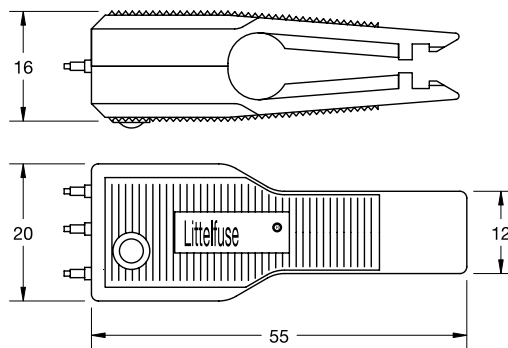

Pullers

Part Number Artikel-Nr.	Description Bezeichnung
165.0020.000_	ATO® / MINI® / MAXI™ Style
00970021_	ATO® / MINI® Style
00970023_	ATO® / MINI® / Glass Style
00970024_	MINI® Style
00970027_	MAXI™ Style
00970053_	JCASE® Style
00970999_	ATO® Style

Last figure of part number = packaging code, see Section "Packaging Index," pg. 157.

Allows for easy fuse removal and replacement.

Erleichtert das Ziehen und Auswechseln von Sicherungen.

Puller / Tester

Part Number Artikel-Nr.	Description Bezeichnung
00970019X	ATO®/MINI® Style

Conveniently and easily tests ATO® and MINI® blade fuses either in or out of the fuse block. Indicator light on tester glows bright green when fuse is good. Fuse puller end allows for easy fuse removal and replacement. 24V maximum.

Ermöglicht eine bequeme und einfache Überprüfung von ATO®- und MINI®-Flachstecksicherungen im eingesteckten (Sicherungskasten) oder gezogenen Zustand. Die Anzeigelampe am Testgerät leuchtet grün auf, wenn die Sicherung in Ordnung ist. Der Sicherungsausheber am Schaftende erleichtert das Ziehen und Auswechseln von Sicherungen. 24V max.