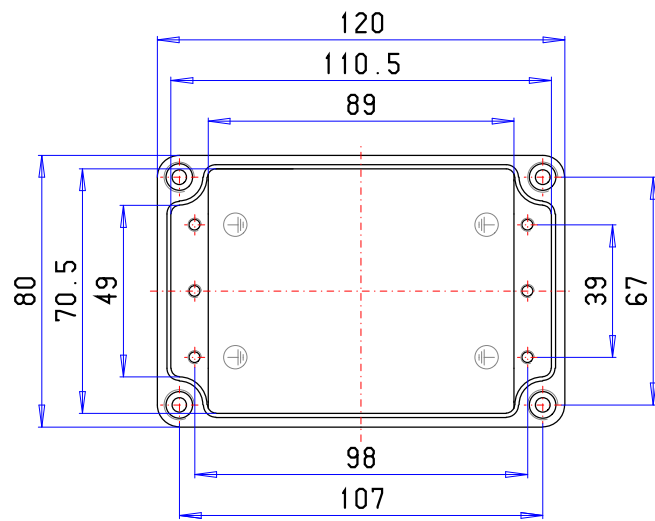

AS 082

X-ON Electronics

Largest Supplier of Electrical and Electronic Components

Click to view similar products for [hammond](#) manufacturer:

Other Similar products are found below :

[PCJ1084CCNLF](#) [PCJ14126CCH](#) [PCJ864CC](#) [PCJ864CCHF](#) [PCJ864CCLF](#) [PCJ864LF](#) [PCJR0705](#) [60TYHW](#) [CS1084](#) [CSKO16166](#)
[CSKO884](#) [CSP4936LG1](#) [CSP5623LG1](#) [CSP8531LG1](#) [CST374](#) [M268-5](#) [CT800A](#) [710A](#) [712](#) [718](#) [728](#) [ESP2416](#) [72WFWG](#) [72ZWHW](#)
[732A](#) [735](#) [FAN10A220](#) [FRCMCH128](#) [FT900TA1220BK](#) [PF6500AT12LG](#) [PHW241210](#) [PHW30208](#) [90BWHW](#) [90YFWG](#) [90YWFW](#)
[PJ1084P9](#) [PJ1086RHW](#) [PJ1086RLW](#) [PJ14126L](#) [PJ14126RTW](#) [PJ16148LW](#) [PJ16148TW](#) [PJ18168RLW](#) [PJ18168RW](#) [PJ242410RTW](#)
[PJ302410RTW](#) [PJ664H](#) [PJ664HP4](#) [PJ664LW](#) [PJ664RTW](#)