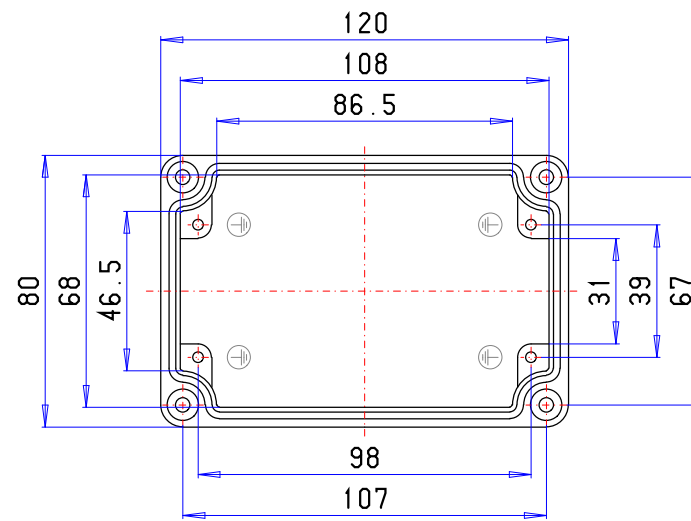

AS 082

X-ON Electronics

Largest Supplier of Electrical and Electronic Components

Click to view similar products for [hammond](#) manufacturer:

Other Similar products are found below :

[PCJ1084CCNLF](#) [PCJ14126CCH](#) [PCJ864CC](#) [PCJ864CCHF](#) [PCJ864CCLF](#) [PCJ864LF](#) [PCJR0705](#) [60TYHW](#) [CS1084](#) [CSKO16166](#)
[CSKO884](#) [CSP4936LG1](#) [CSP5623LG1](#) [CSP8531LG1](#) [CST374](#) [M268-5](#) [CT800A](#) [710A](#) [712](#) [718](#) [728](#) [ESP2416](#) [72WFWG](#) [72ZWHW](#)
[732A](#) [735](#) [FAN10A220](#) [FRCMCH128](#) [FT900TA1220BK](#) [PF6500AT12LG](#) [PHW241210](#) [PHW30208](#) [90BWHW](#) [90YFWG](#) [90YWFW](#)
[PJ1084P9](#) [PJ1086RHW](#) [PJ1086RLW](#) [PJ14126L](#) [PJ14126RTW](#) [PJ16148LW](#) [PJ16148TW](#) [PJ18168RLW](#) [PJ18168RW](#) [PJ242410RTW](#)
[PJ302410RTW](#) [PJ664H](#) [PJ664HP4](#) [PJ664LW](#) [PJ664RTW](#)