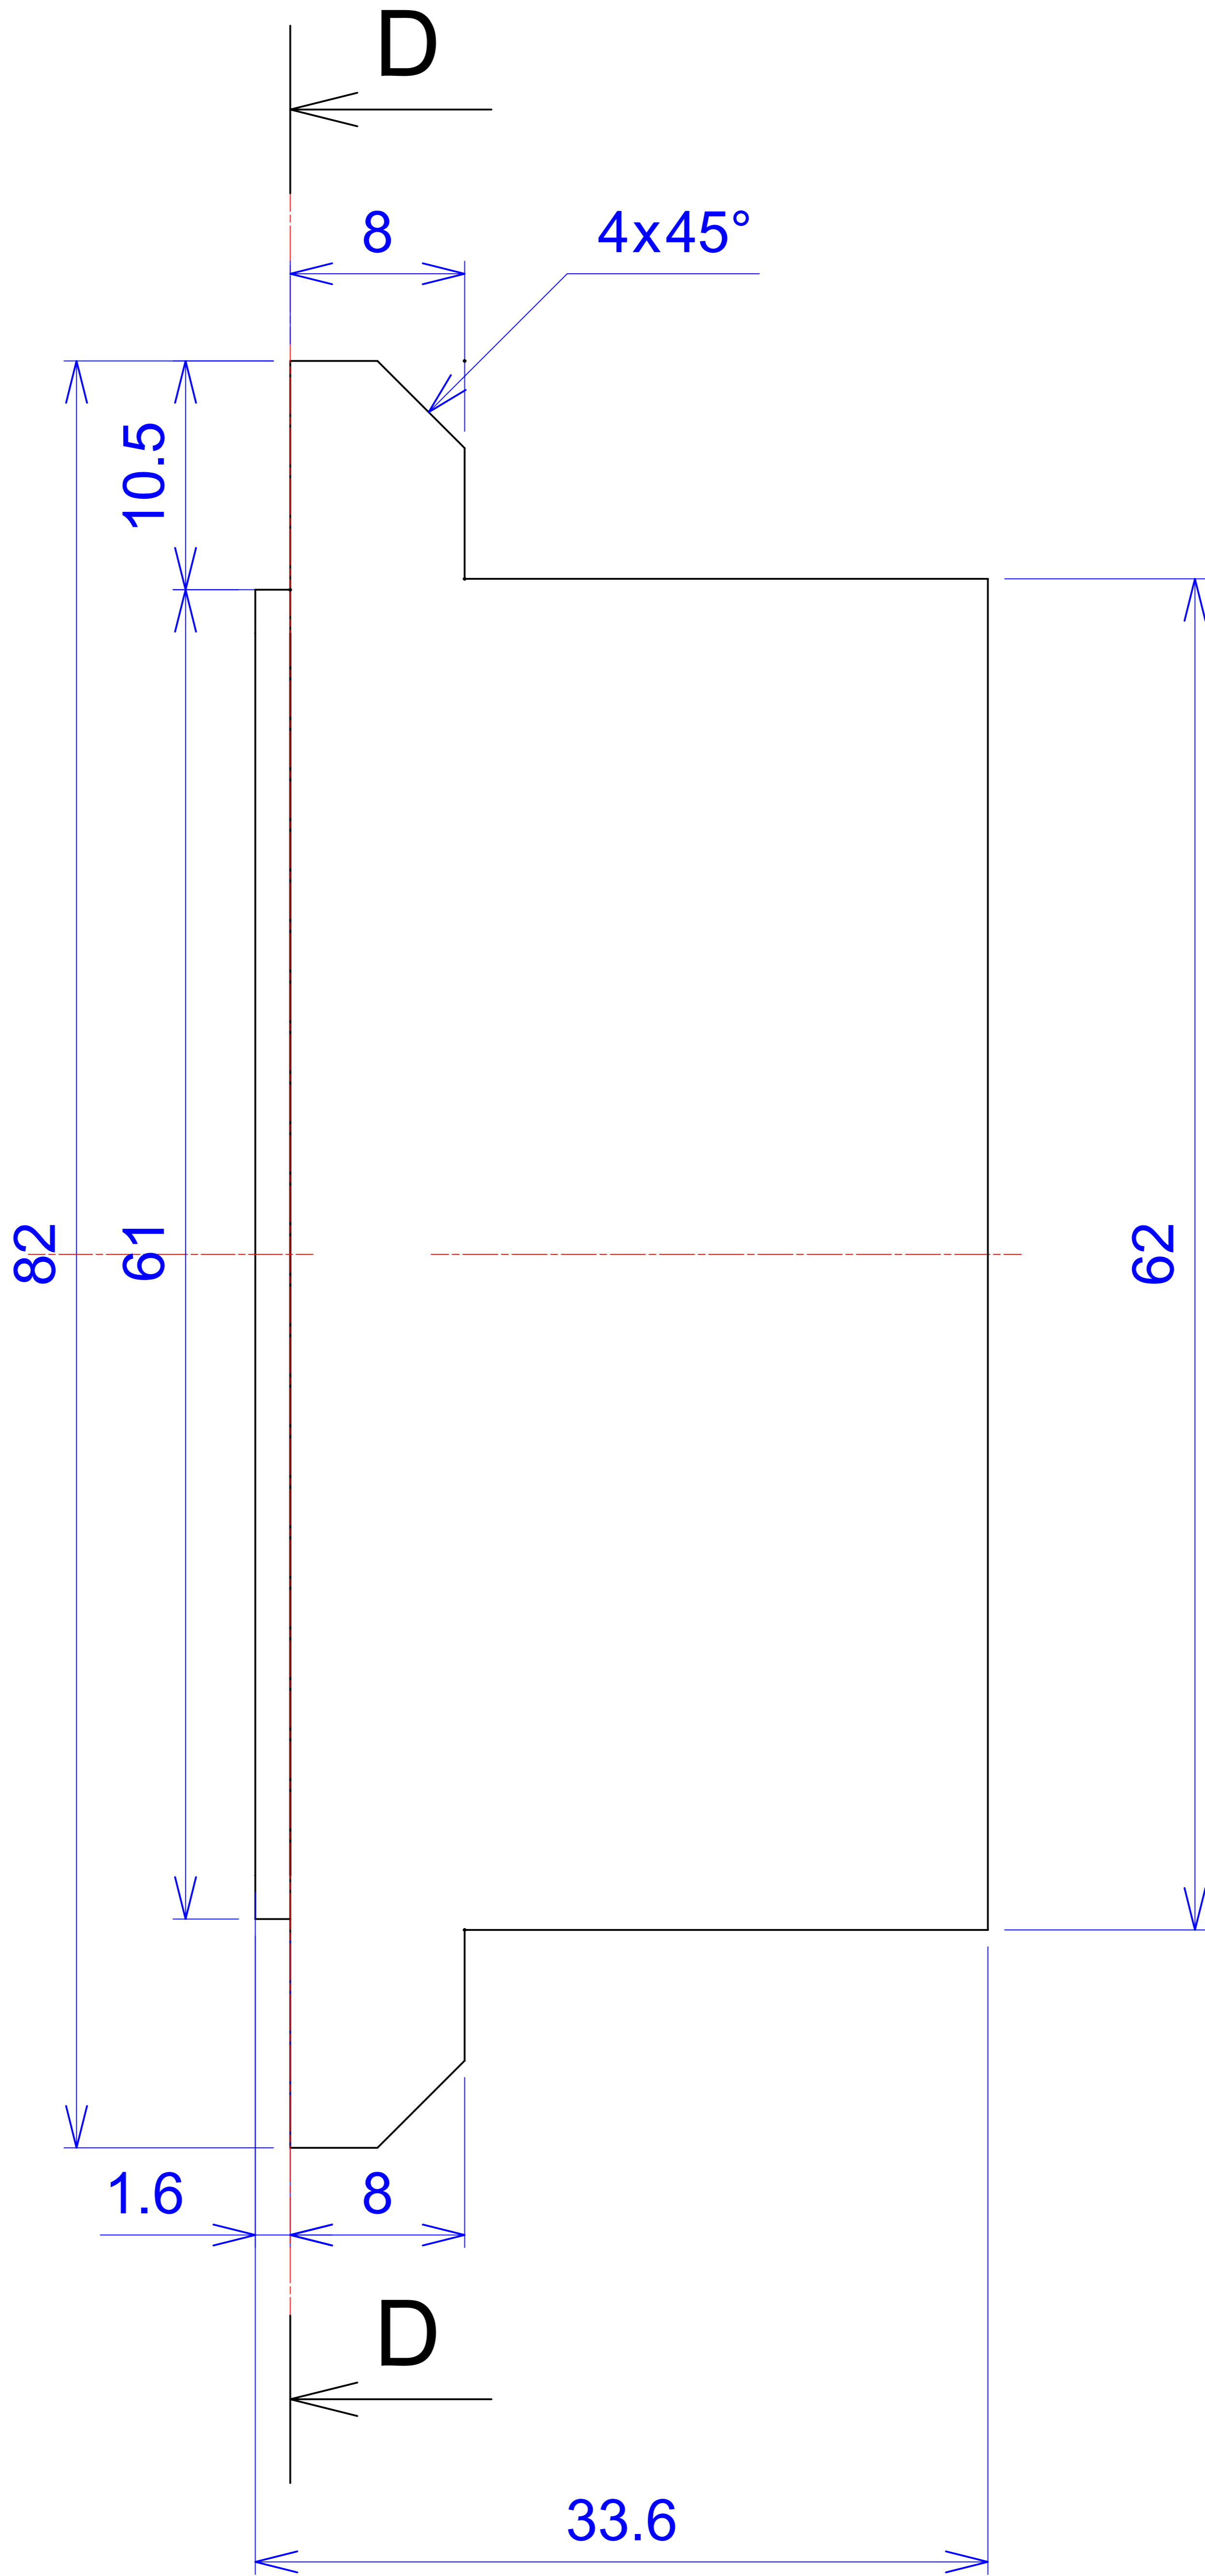

Model produktu	<b>Z-9</b>		
Format:	<b>A4</b>	Materiał:	
Skala:	<b>1:1</b>	Tolerancja:	<b>+/- 0.1</b>
		ul. Nadmiejska 32 04-205 Warszawa Tel: +48 022 613-08-88, Fax: 812-10-68 www.kradex.com.pl	

# B - B

4x R 2

4x R 1

D - D

1.9

$57.2^{0}_{-0.2}$

61

$20.2^{0}_{-0.2}$