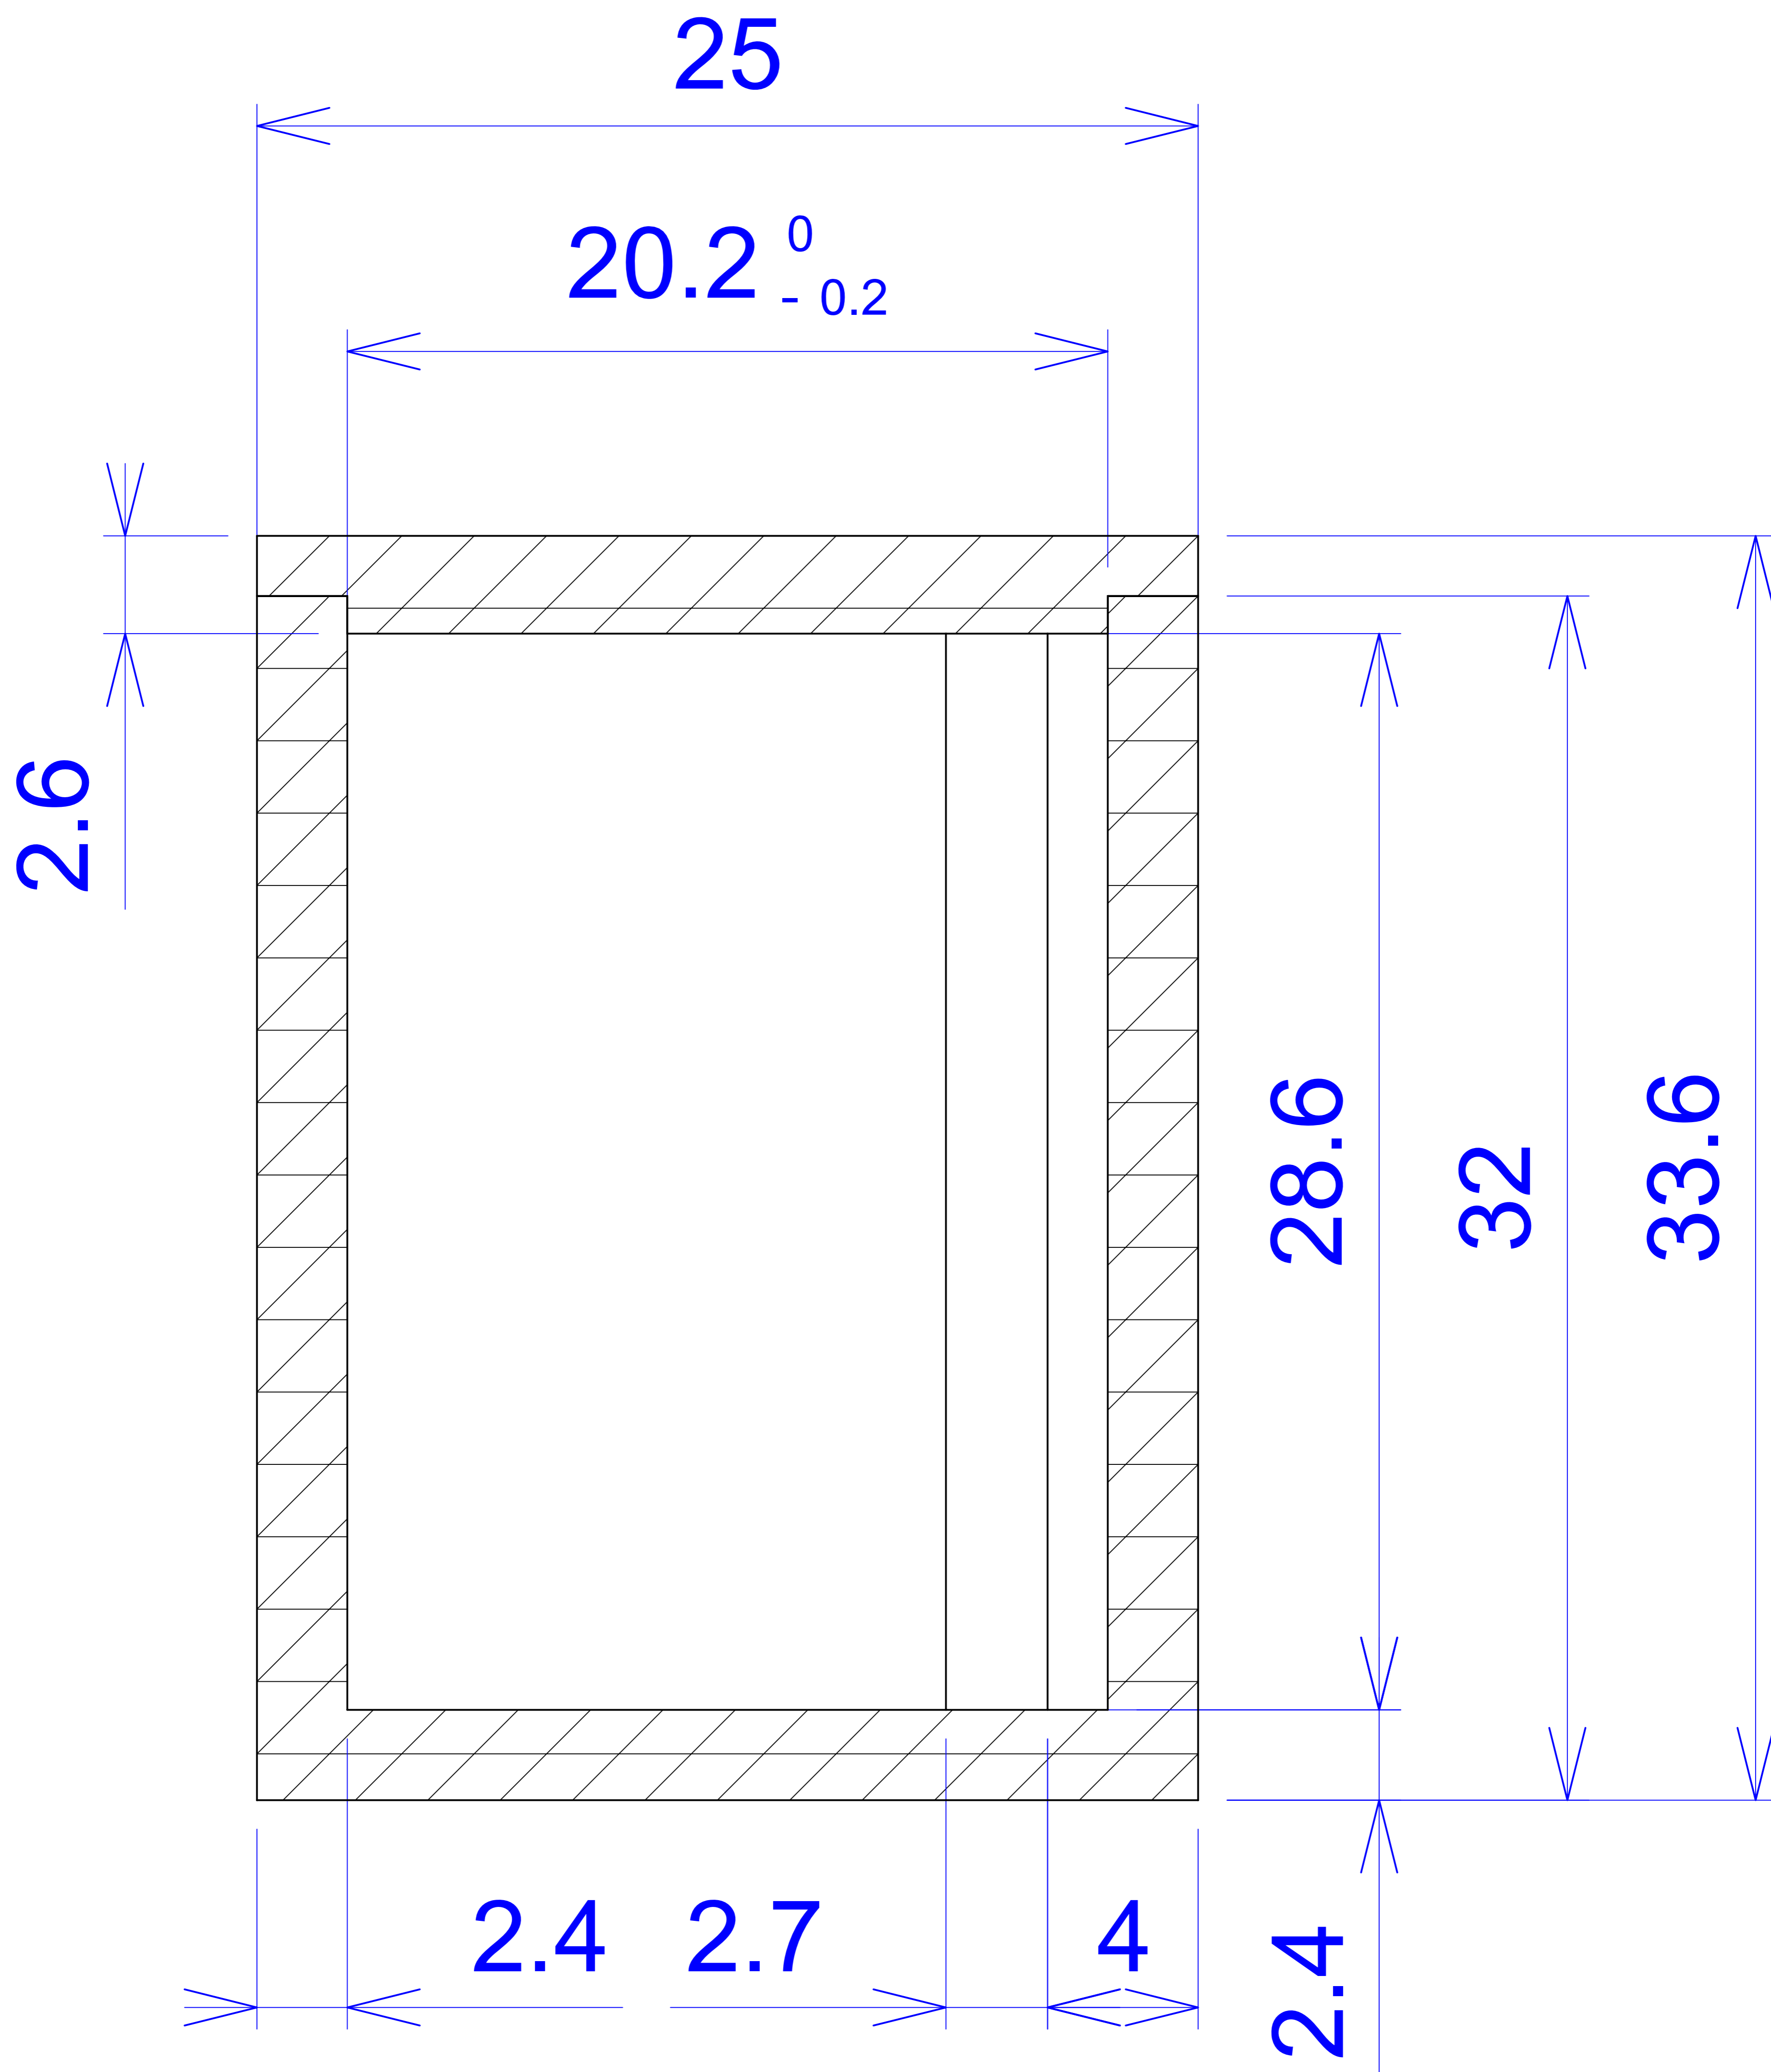

Model produktu	<b>Z-9</b>		
Format:	<b>A4</b>	Materiał:	
Skala:	<b>1:1</b>	Tolerancja:	<b>+/- 0.1</b>
		ul. Nadmiejska 32 04-205 Warszawa Tel: +48 022 613-08-88, Fax: 812-10-68 www.kradex.com.pl	

# B - B

4x R 2

4x R 1

D - D

1.9

$57.2^{0}_{-0.2}$

61

$20.2^{0}_{-0.2}$