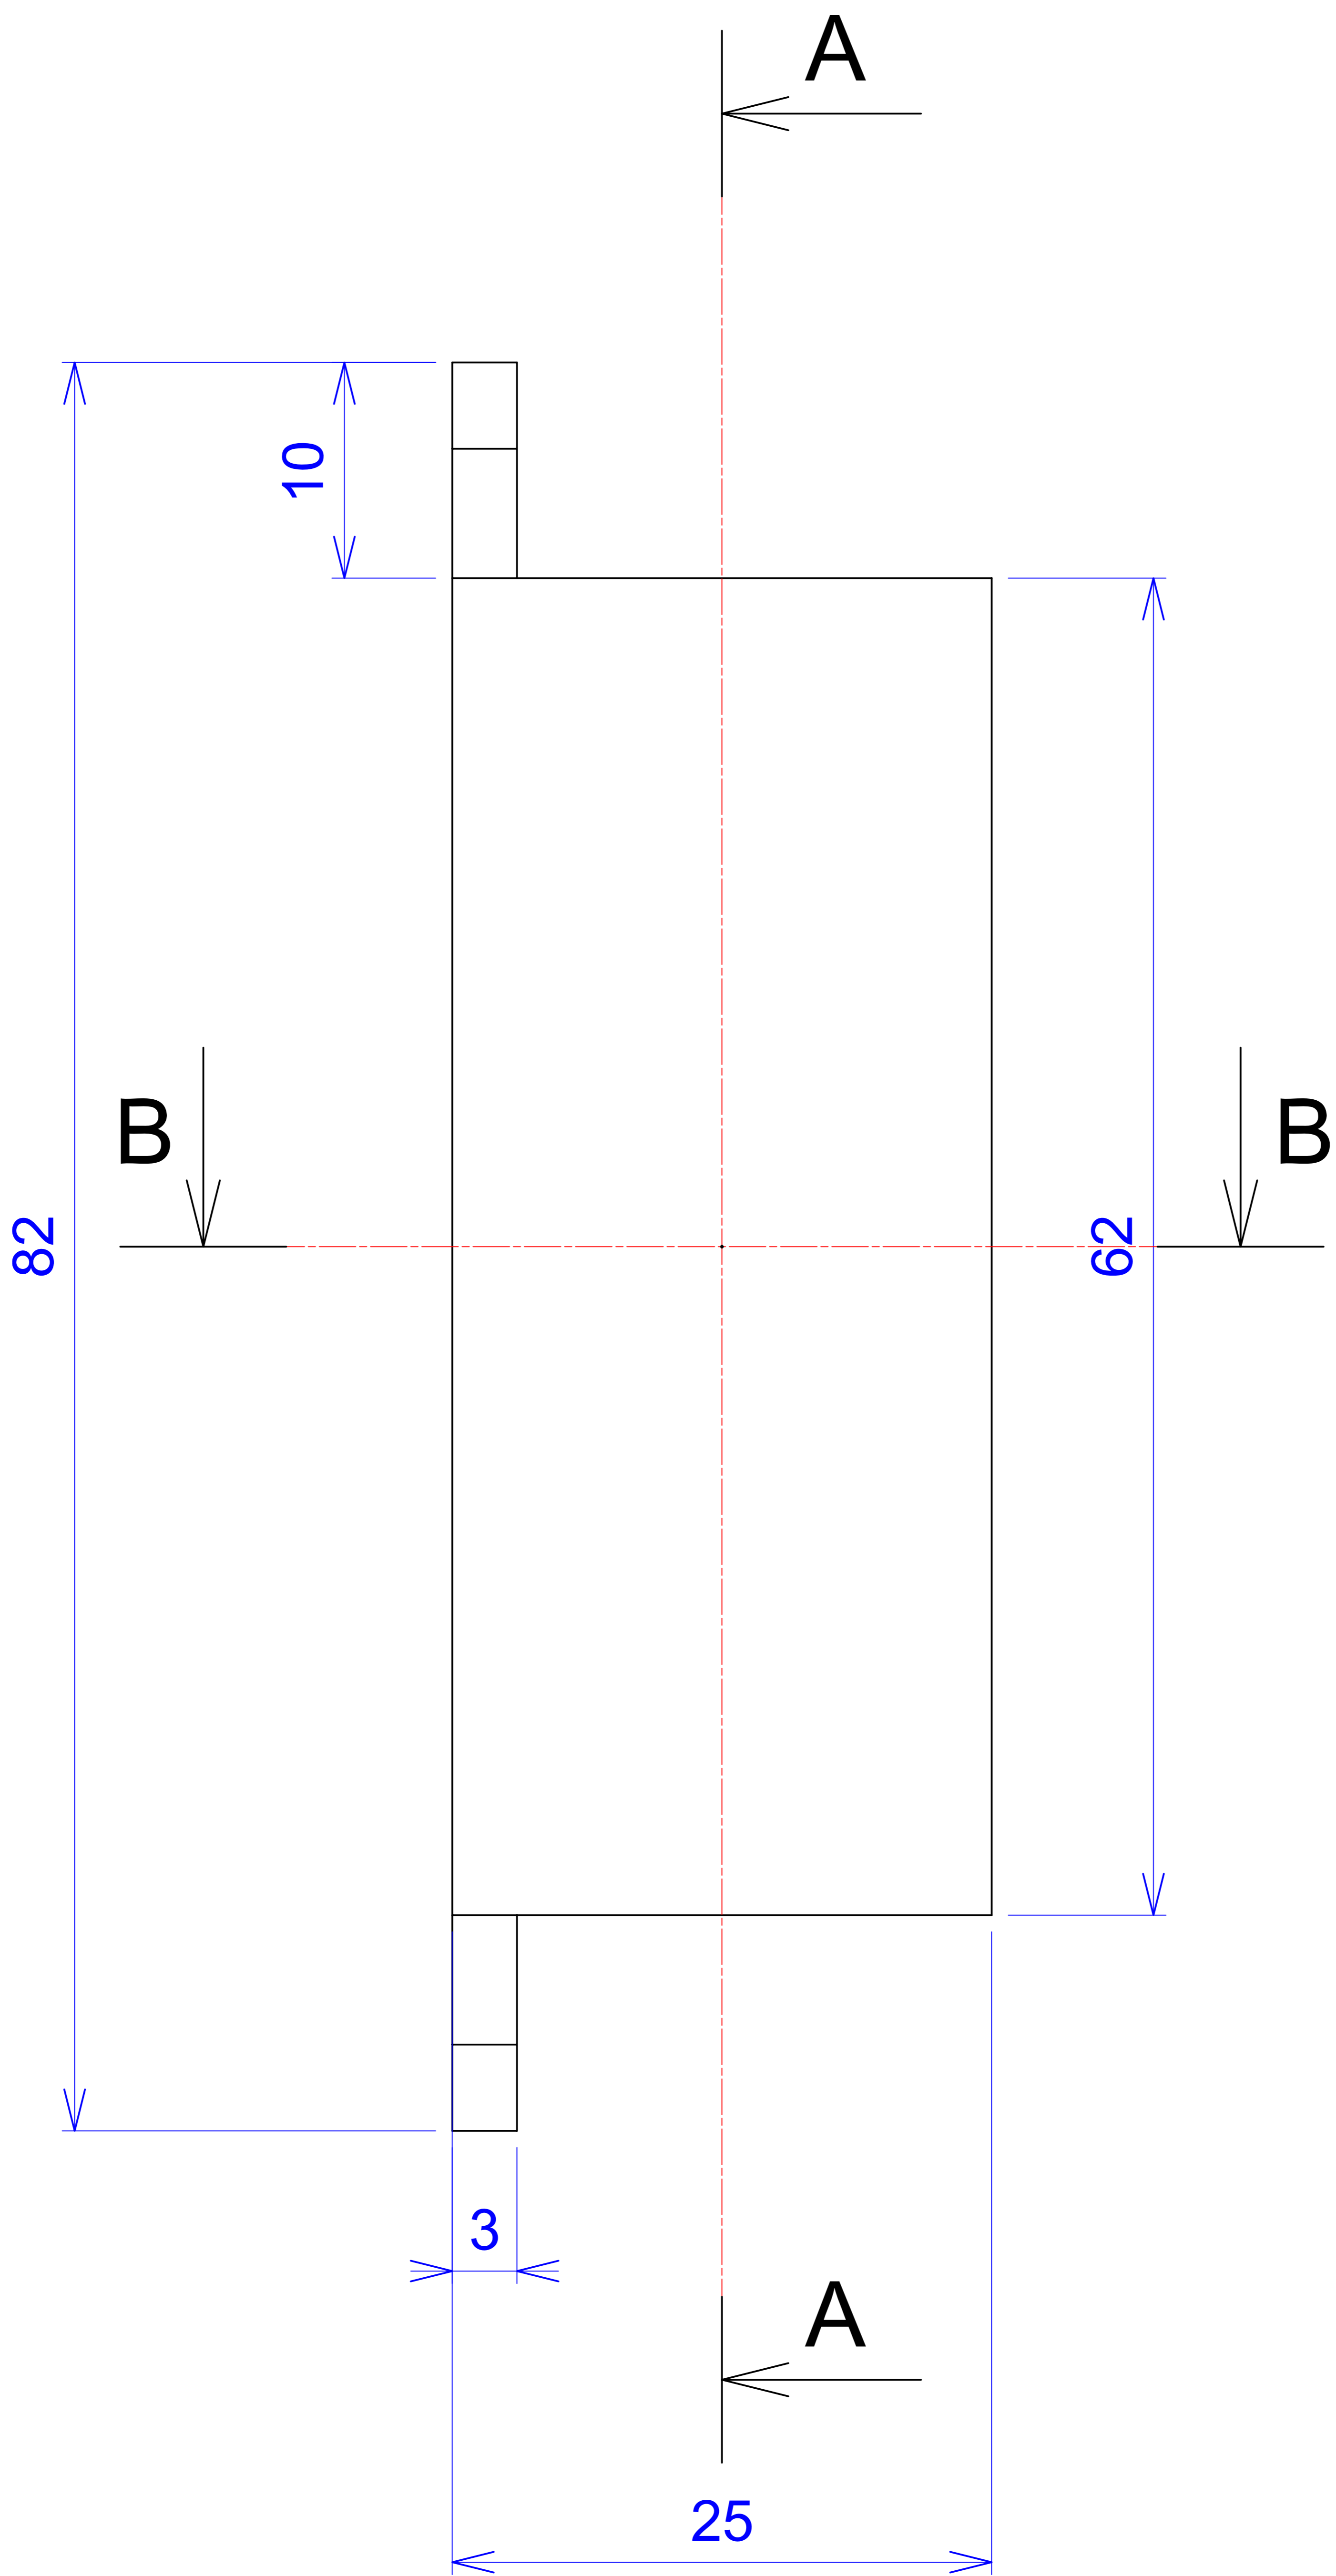

Model produktu	<b>Z-9</b>		
Format:	<b>A4</b>	Materiał:	
Skala:	<b>1:1</b>	Tolerancja:	<b>+/- 0.1</b>
		ul. Nadmiejska 32 04-205 Warszawa Tel: +48 022 613-08-88, Fax: 812-10-68 www.kradex.com.pl	

# B - B

4x R 2

4x R 1

D - D

1.9

$57.2^{0}_{-0.2}$

61

$20.2^{0}_{-0.2}$