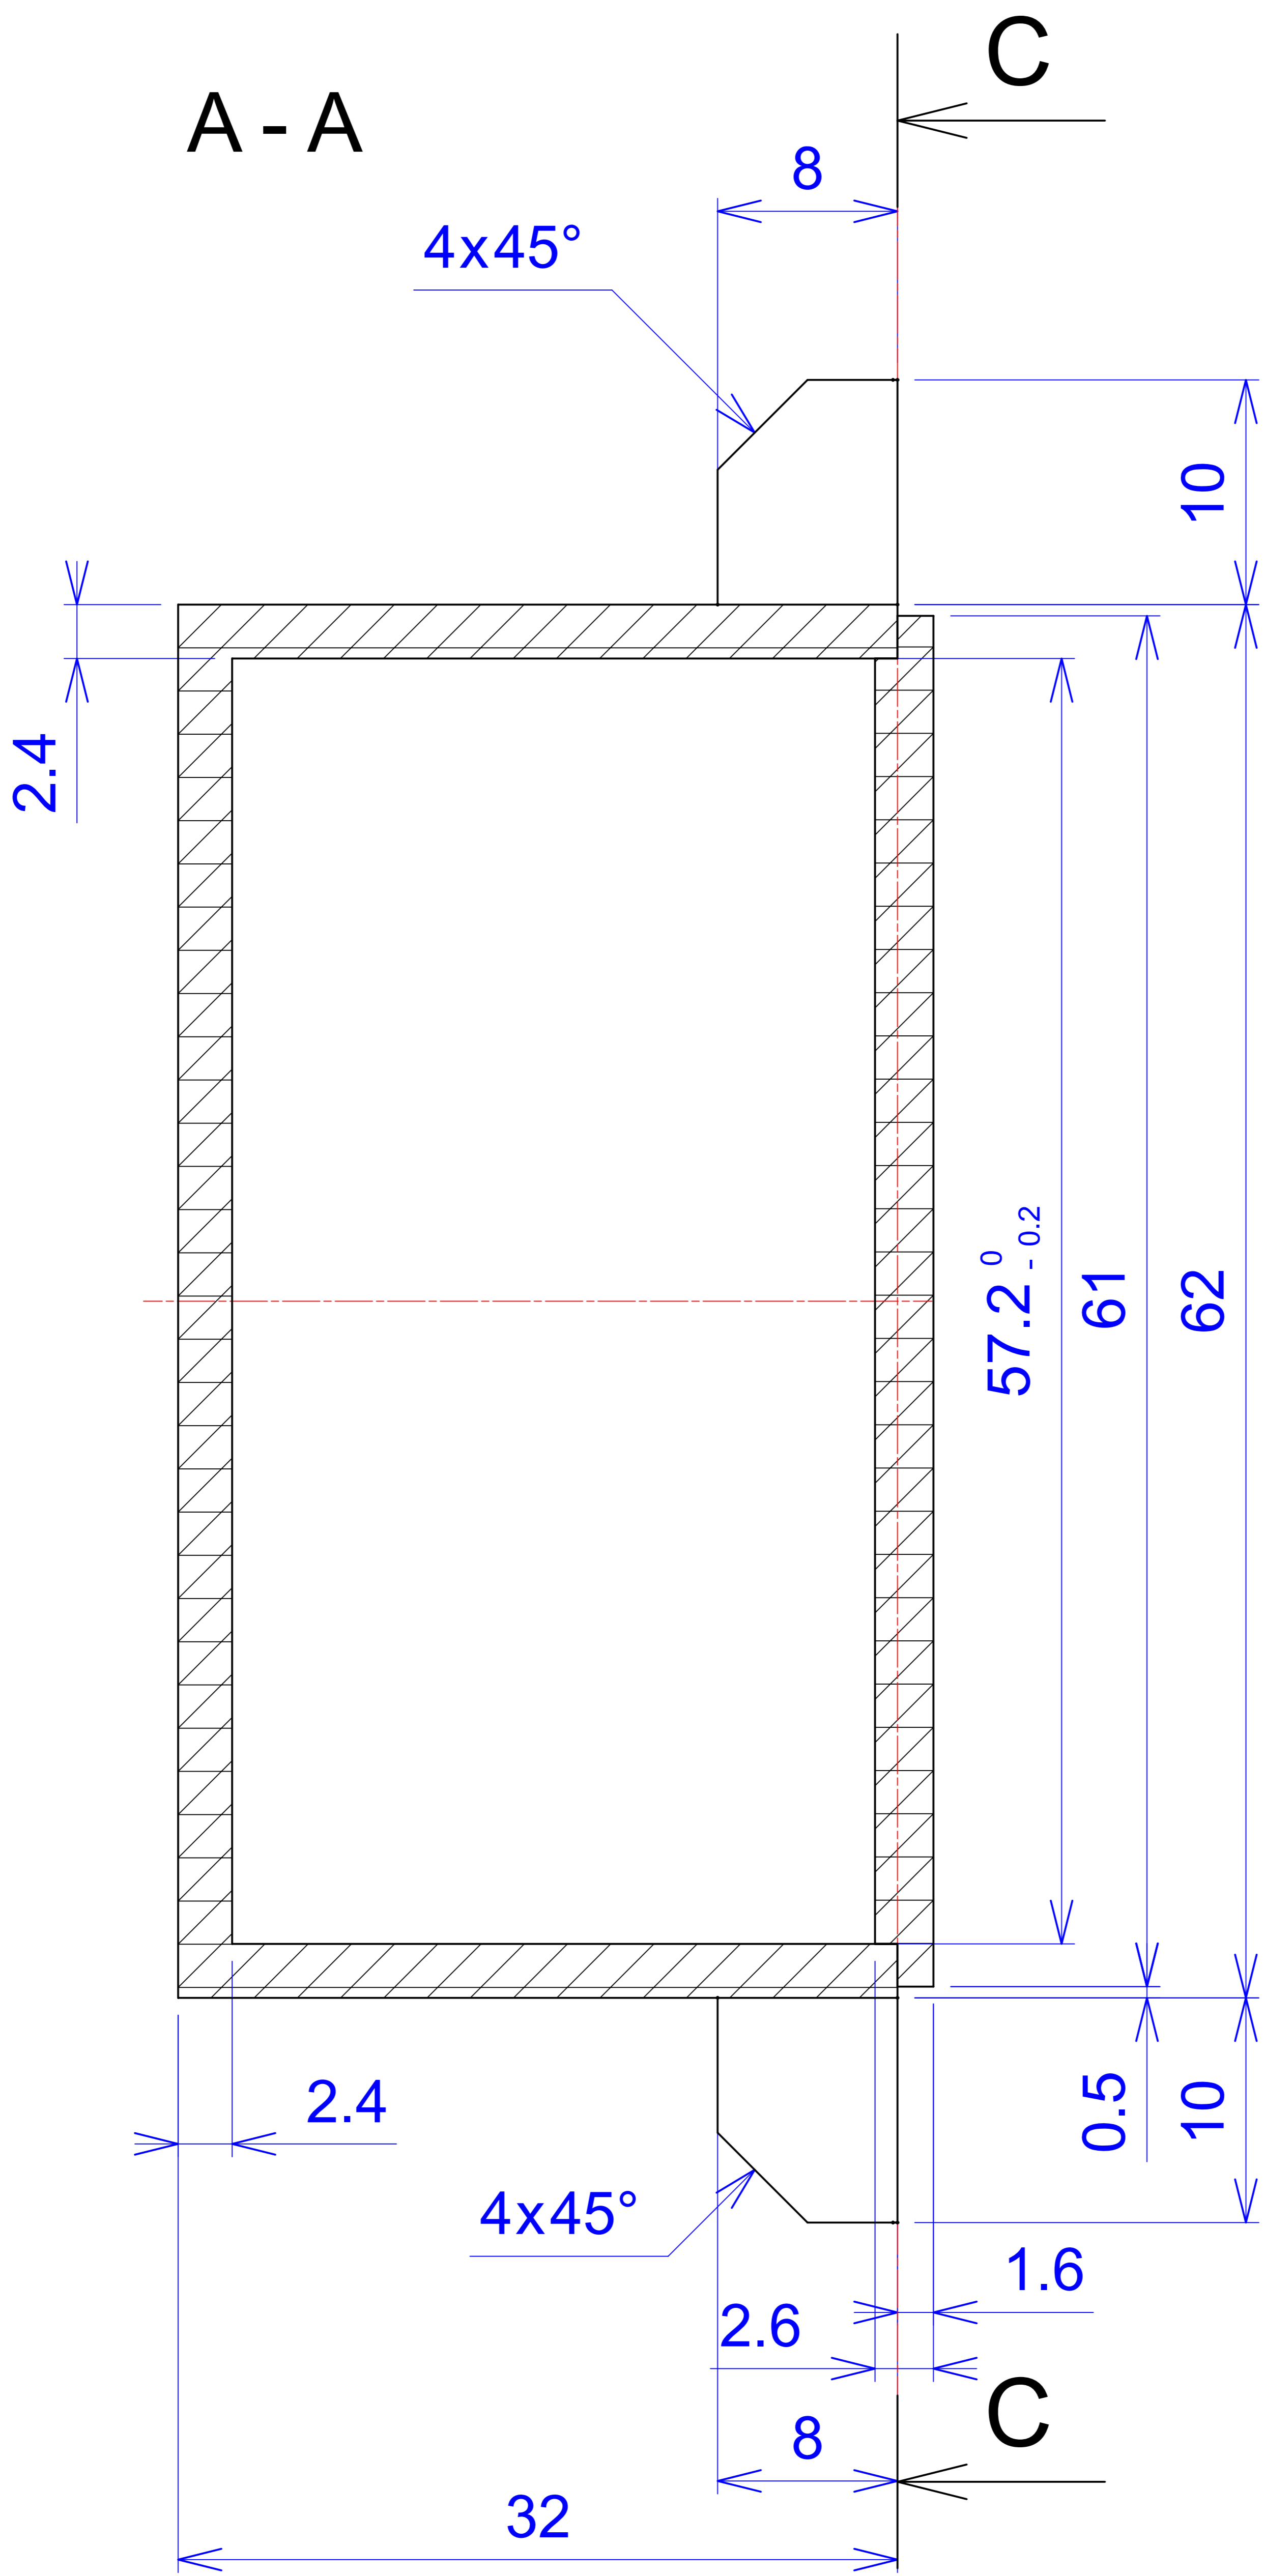

Model produktu	<b>Z-9</b>		
Format:	<b>A4</b>	Materiał:	
Skala:	<b>1:1</b>	Tolerancja:	<b>+/- 0.1</b>
		ul. Nadmiejska 32 04-205 Warszawa Tel: +48 022 613-08-88, Fax: 812-10-68 www.kradex.com.pl	

# B - B

4x R 2

4x R 1

D - D

1.9

$57.2^{0}_{-0.2}$

61

$20.2^{0}_{-0.2}$