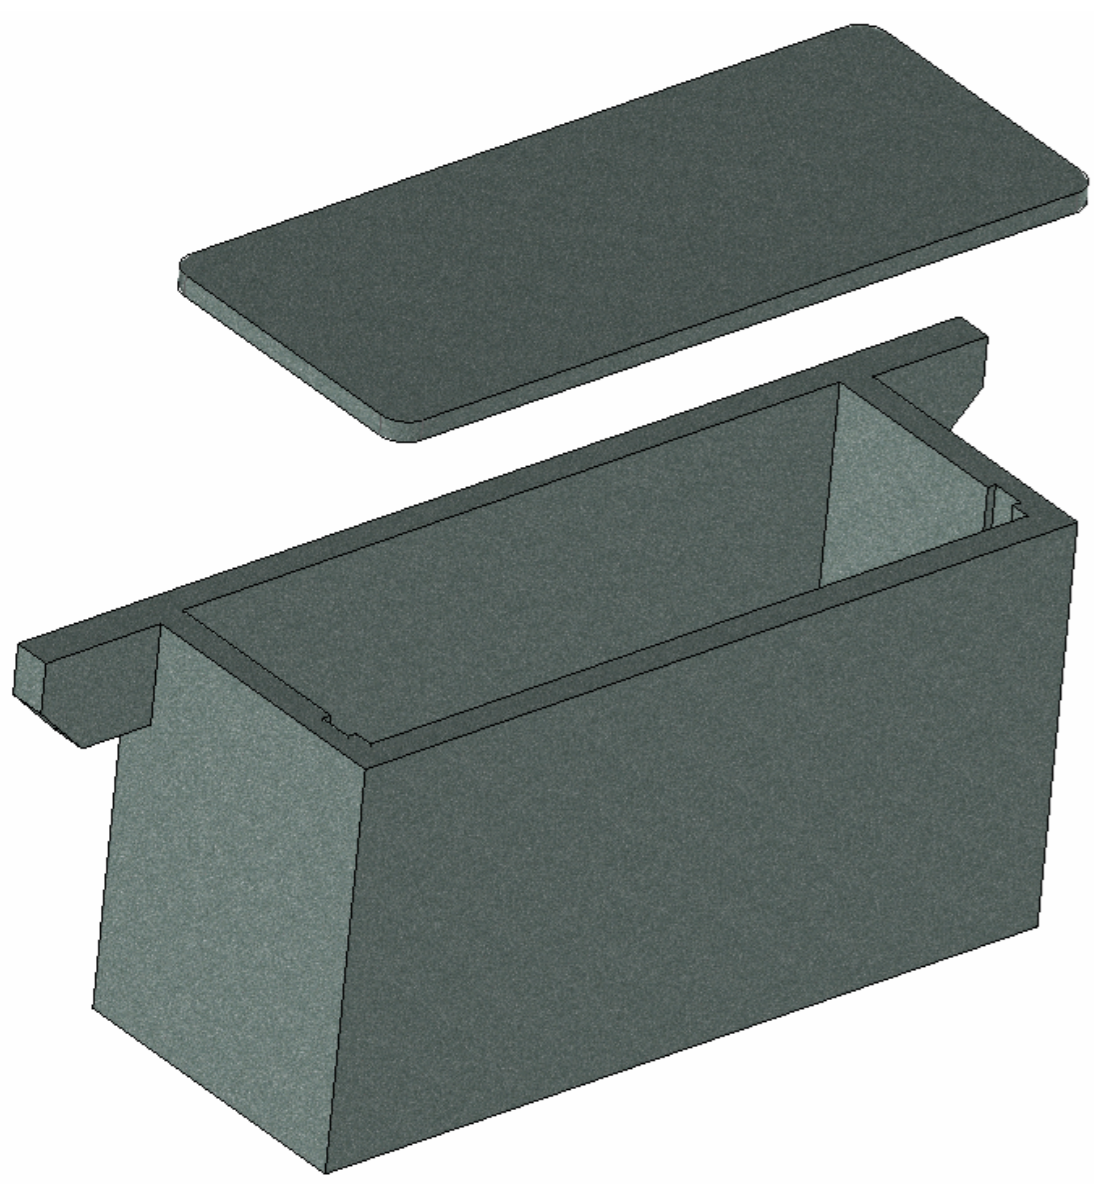

Model produktu	<b>Z-9</b>		
Format:	<b>A4</b>	Materiał:	
Skala:	<b>1:1</b>	Tolerancja:	<b>+/- 0.1</b>
		ul. Nadmiejska 32 04-205 Warszawa Tel: +48 022 613-08-88, Fax: 812-10-68 www.kradex.com.pl	