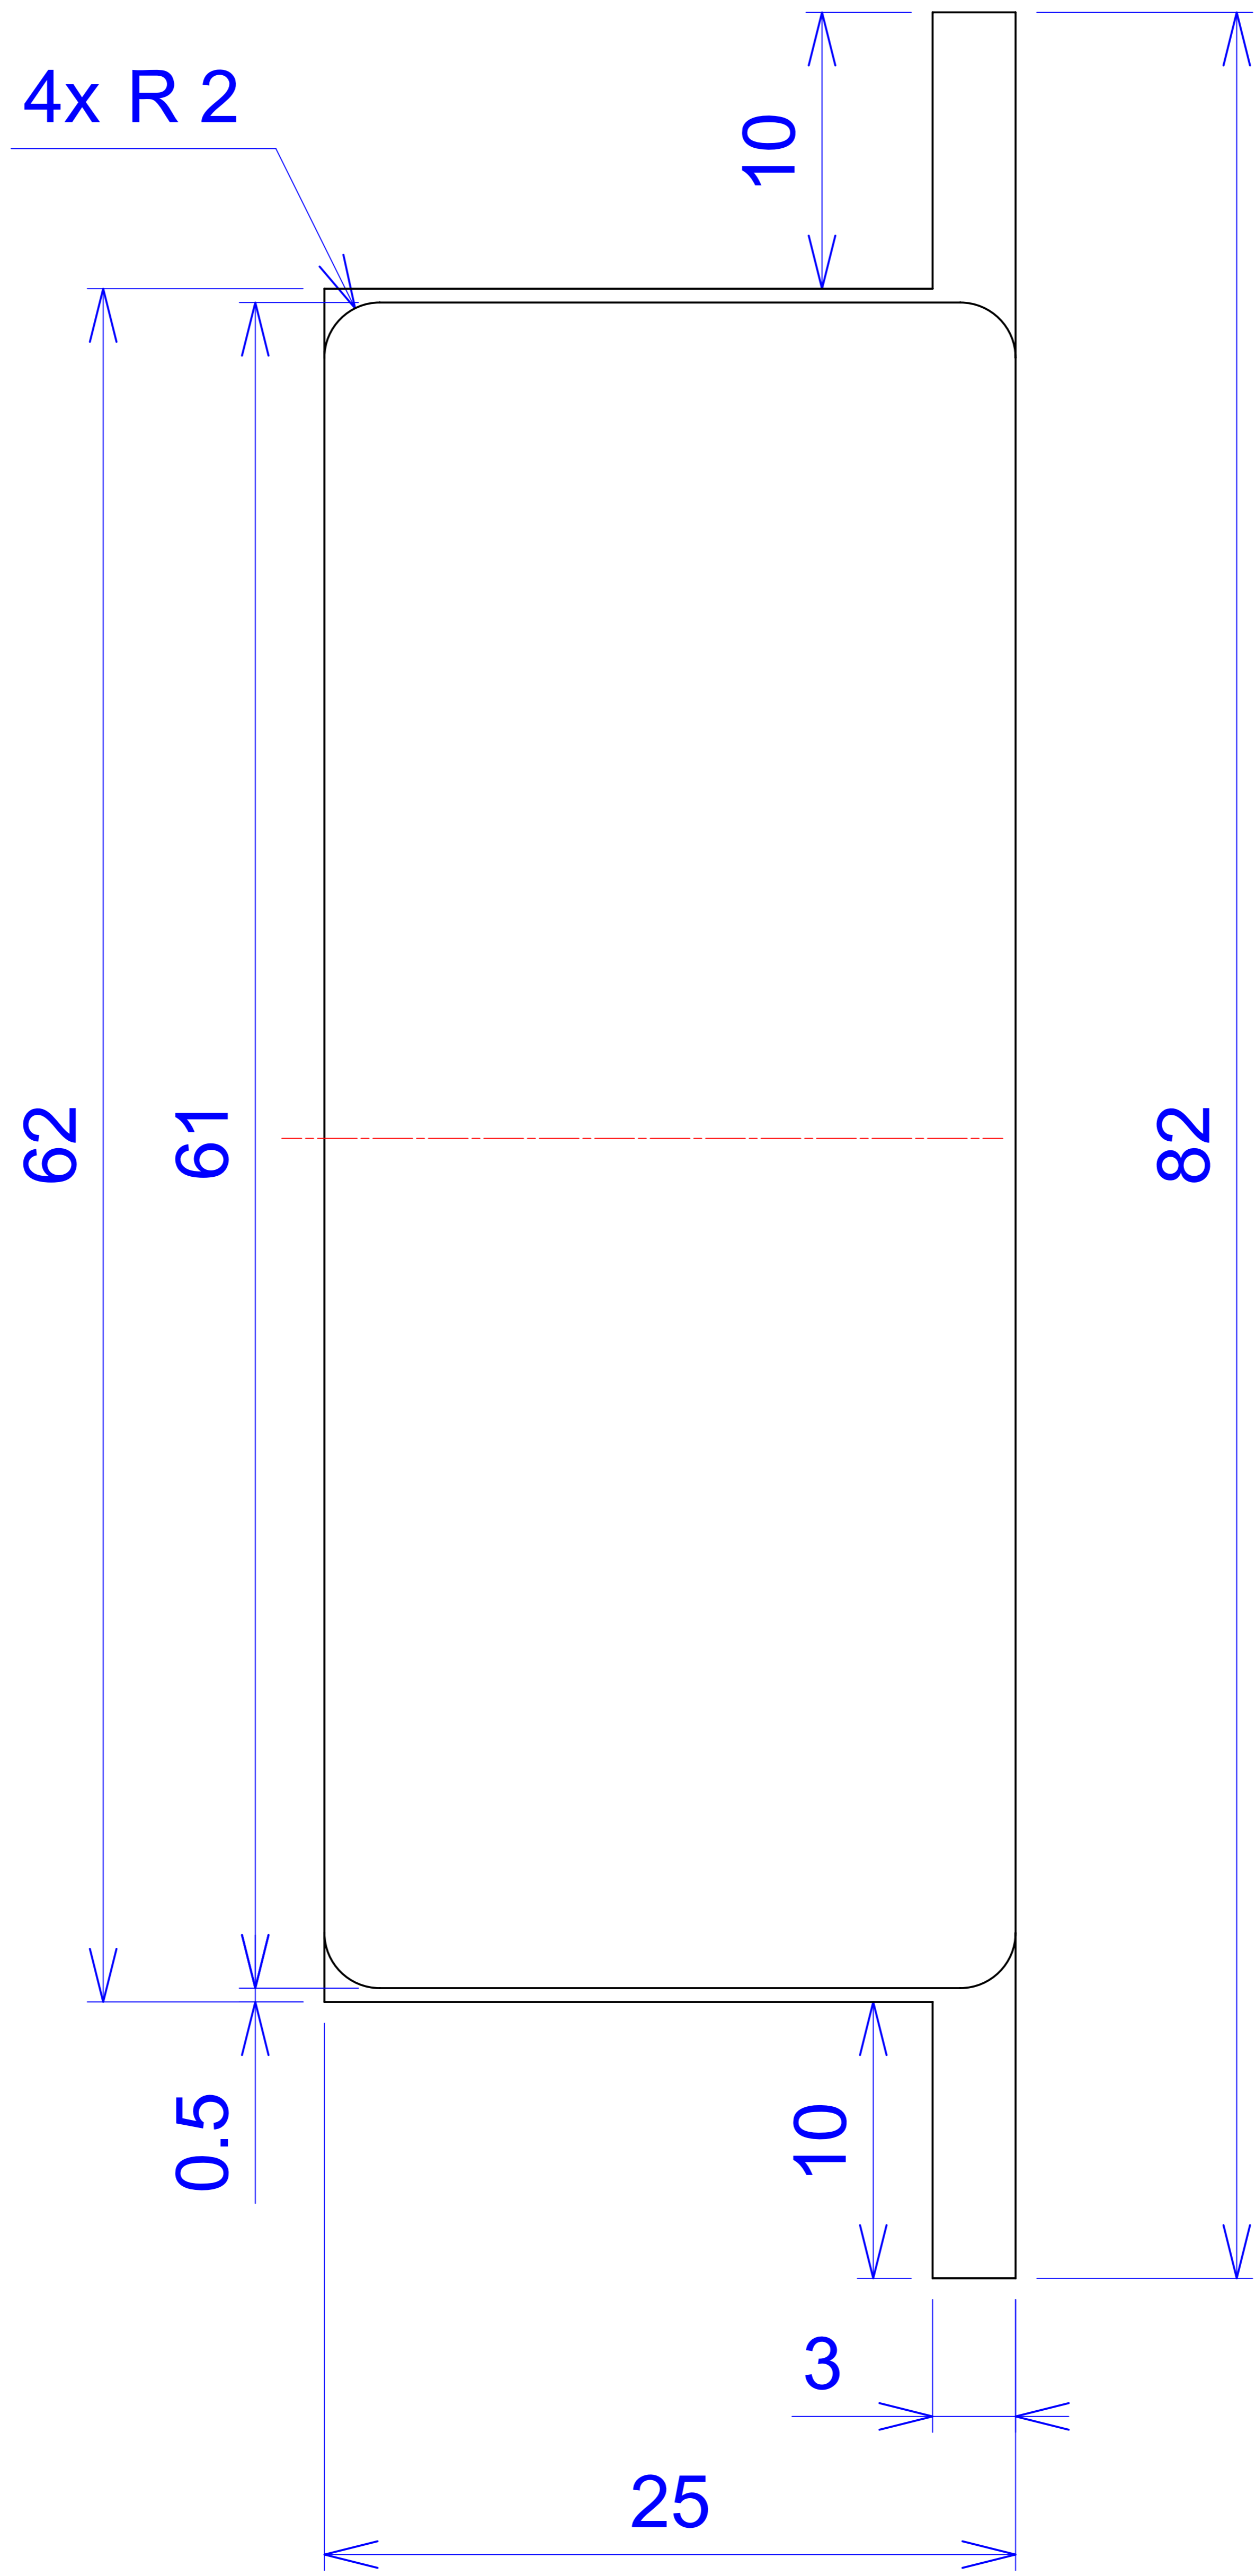

Model produktu	<b>Z-9</b>		
Format:	<b>A4</b>	Materiał:	
Skala:	<b>1:1</b>	Tolerancja:	<b>+/- 0.1</b>
		ul. Nadmiejska 32 04-205 Warszawa Tel: +48 022 613-08-88, Fax: 812-10-68 www.kradex.com.pl	

# B - B

4x R 2

4x R 1

D - D

1.9

$57.2^{0}_{-0.2}$

61

$20.2^{0}_{-0.2}$