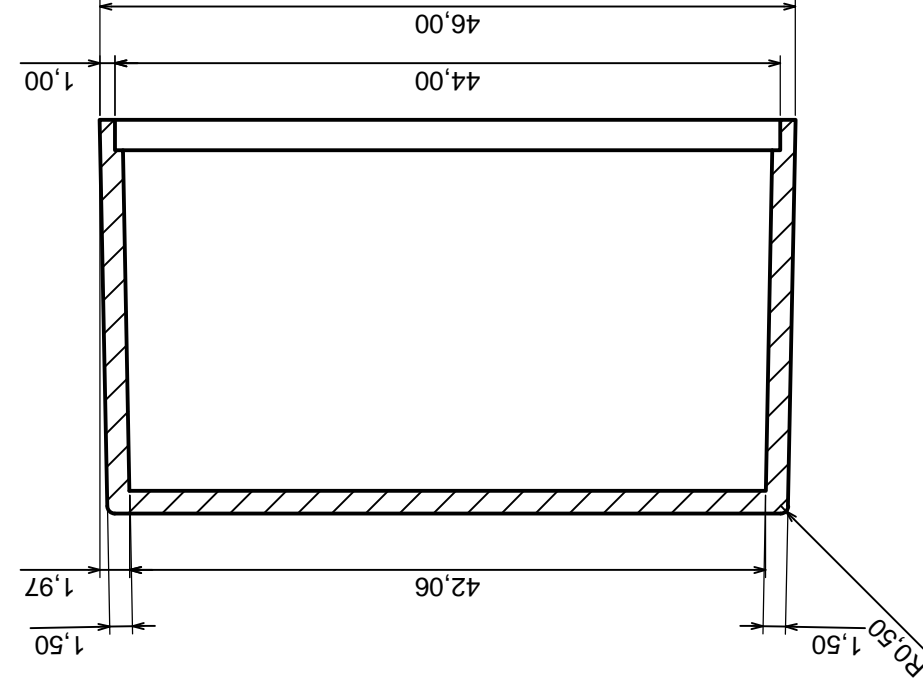

Model produktu  
Obudowa Z87 - część góra

Wszystkie prawa zastrzeżone, Copyright Kradex 2014

Tolerancja: +/- 0,1

Materiał: PS, ABS

Skala 2:1

Format: A3

Model produktu  
Obudowa Z87 - część dolna

Wszystkie prawa zastrzeżone, Copyright Kradex 2014