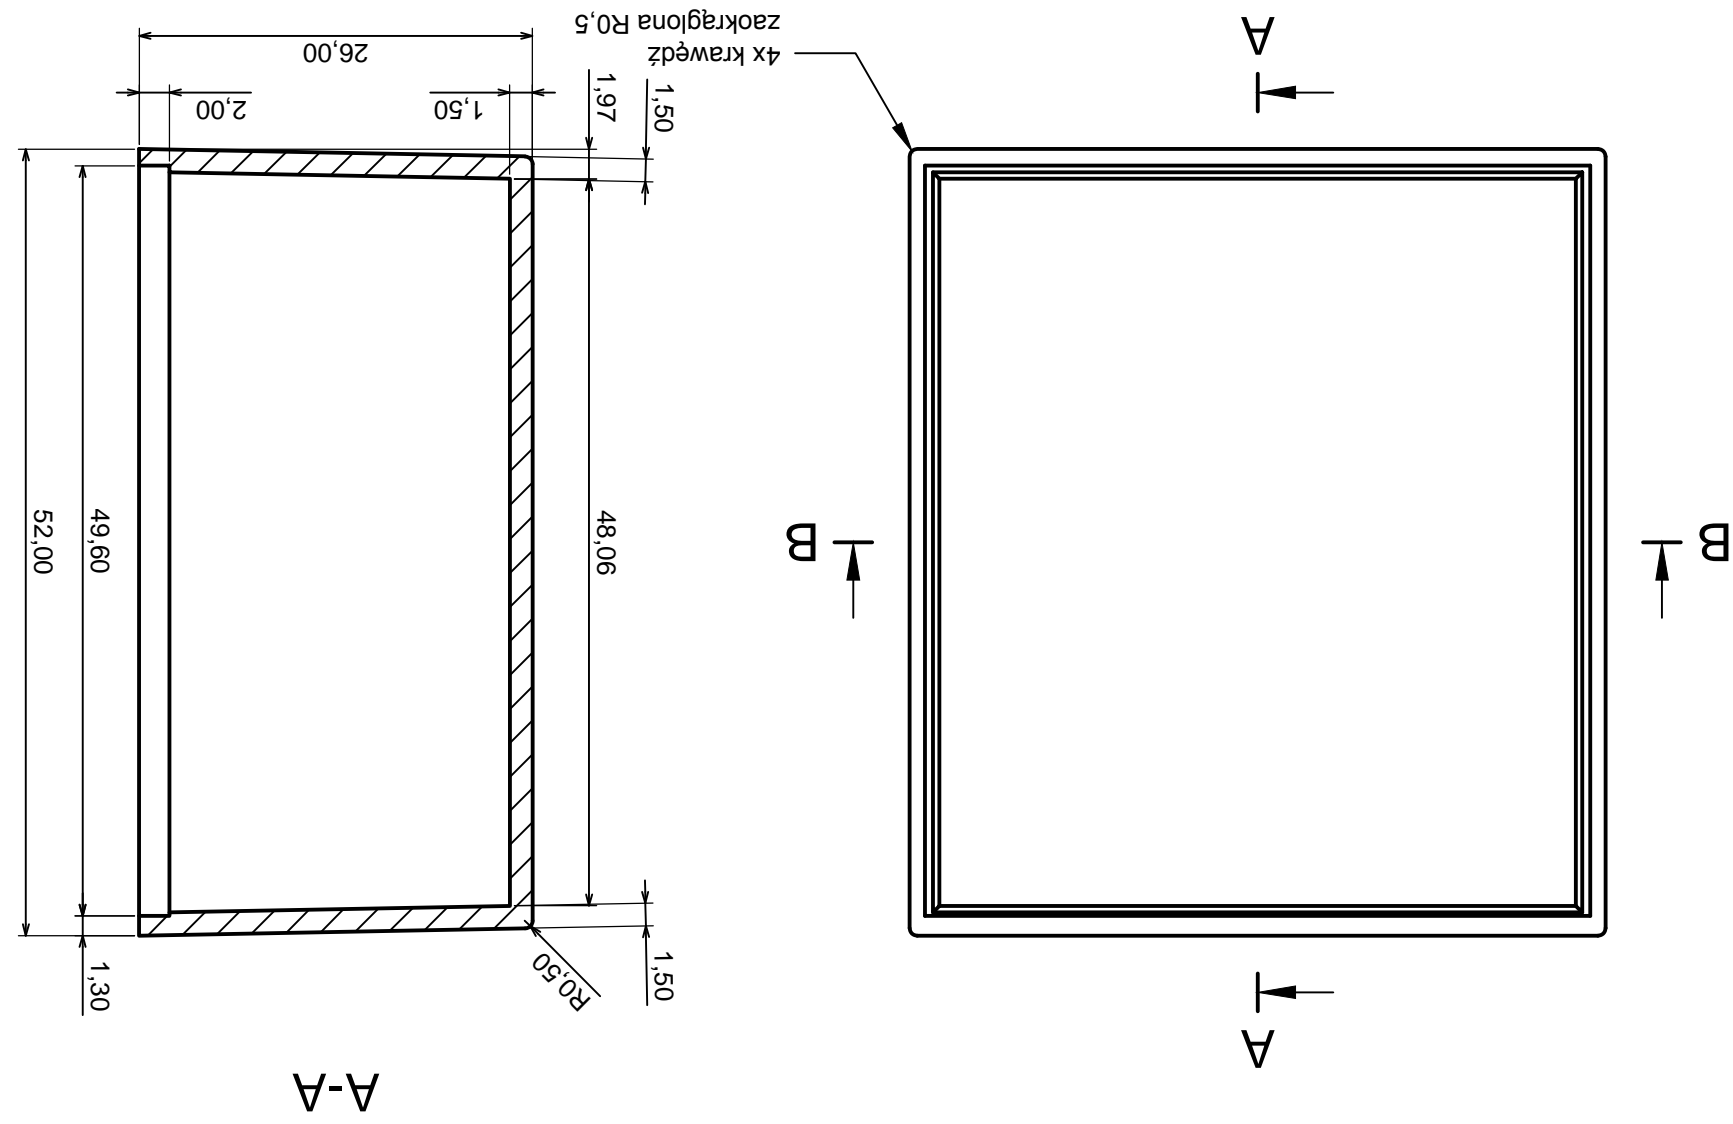

Tolerancja: +/- 0,1

Materiał: PS, ABS

Skala 2:1

Format: A3

Model produktu
Obudowa Z87 - część dolna

Wszystkie prawa zastrzeżone, Copyright Kradex 2014

A-A