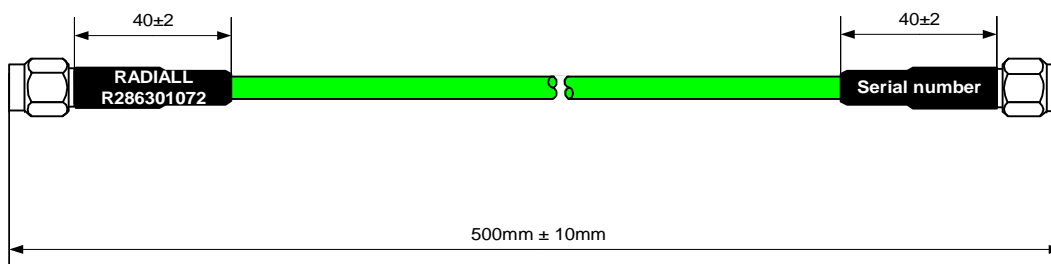

Service cordons
BP 30 Rue Velpeau
37110 Château Renault

TECHNICAL DATA SHEET

Fiche technique
CABLE ASSEMBLY
cordon

PART NUMBER : R286301072
Référence
ISSUE : 07/32
Edition
DATE : 08/08/2007
Date

CUSTOMER : **SPECIFICATION :** - **ISSUE :** - **DATE :** 19/06/2007
Client Spécification Issue Date

All dimensions are in mm / Toutes les dimensions sont indiquées en mm

Connectors designation: Connector 1: R125055002 Connector 2: R125055002
Désignation connecteurs Connecteur 1 Connecteur 2
SMA straight plug SMA straight plug
Stainless steel passivated Stainless steel passivated
Torque wrench : 110 N.cm **Torque wrench :** 110 N.cm
Couple de serrage Couple de serrage

Cable designation / Désignation câble: F1703-194 - SHF4.2M
Protective Jacket / Gaine de protection: -
Outer diameter / Diamètre extérieur : 4.20 mm max
Marking / Marquage: White marking on black heatshrink sleeves