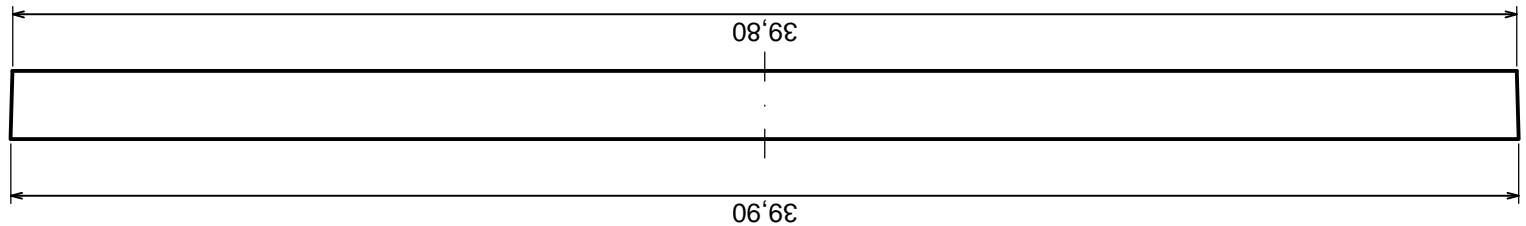

Tolerancja: +/- 0,1

Materiał: PS, ABS

Skala 5:1

Format: A3

Model produktu  
Obudowa Z86 - zestawienie

Wszystkie prawa zastrzeżone, Copyright Kradex 2014

Tolerancja: +/- 0,1

Skala 5:1

Materiał: PS, ABS

Format: A3

Obudowa Z86 - część górna

Model produktu

Wszystkie prawa zastrzeżone, Copyright Kradex 2014

Tolerancja: +/- 0,1

Materiał: PS, ABS

Skala 3:1

Format: A3

Model produktu  
Obudowa Z86 - część dolna

Wszystkie prawa zastrzeżone, Copyright Kradex 2014

B-B

B-B

4x krawędź  
zaokrąglona R0,5

A-A

A