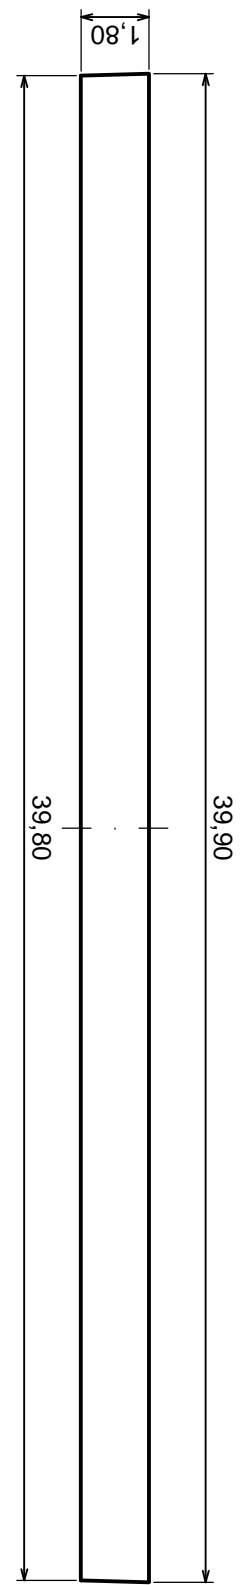

Tolerancja: +/- 0,1

Materiał: PS, ABS

Skala 5:1

Format: A3

Model produktu  
Obudowa Z86 - zestawienie

Wszystkie prawa zastrzeżone, Copyright Kradex 2014

Tolerancja: +/- 0,1

Skala 5:1

Materiał: PS, ABS

Format: A3

Obudowa Z86 - część górna

Model produktu

Wszystkie prawa zastrzeżone, Copyright Kradex 2014

Tolerancja: +/- 0,1

Materiał: PS, ABS

Skala 3:1

Format: A3

Model produktu  
Obudowa Z86 - część dolna

Wszystkie prawa zastrzeżone, Copyright Kradex 2014

B-B

B-B

4x krawędź  
zaokrąglona R0,5

A-A

A

A

B

B