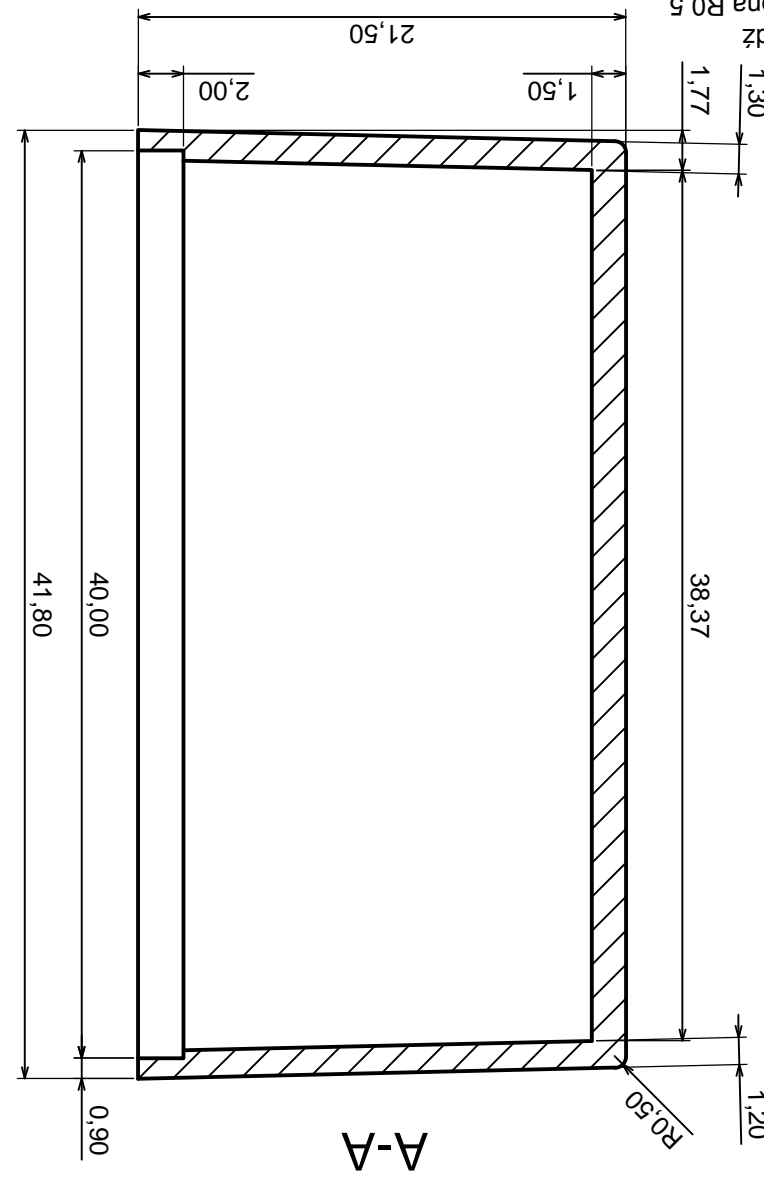

Tolerancja: +/- 0,1

Materiał: PS, ABS

Skala 5:1

Format: A3

Model produktu  
Obudowa Z86 - zestawienie

Wszystkie prawa zastrzeżone, Copyright Kradex 2014

Tolerancja: +/- 0,1

Skala 5:1

Materiał: PS, ABS

Format: A3

Obudowa Z86 - część górna

Model produktu

Wszystkie prawa zastrzeżone, Copyright Kradex 2014

Tolerancja: +/- 0,1

Materiał: PS, ABS

Skala 3:1

Format: A3

Model produktu  
Obudowa Z86 - część dolna

Wszystkie prawa zastrzeżone, Copyright Kradex 2014

B-B

B-B

4x krawędź  
zaokrąglona R0,5

A-A

A