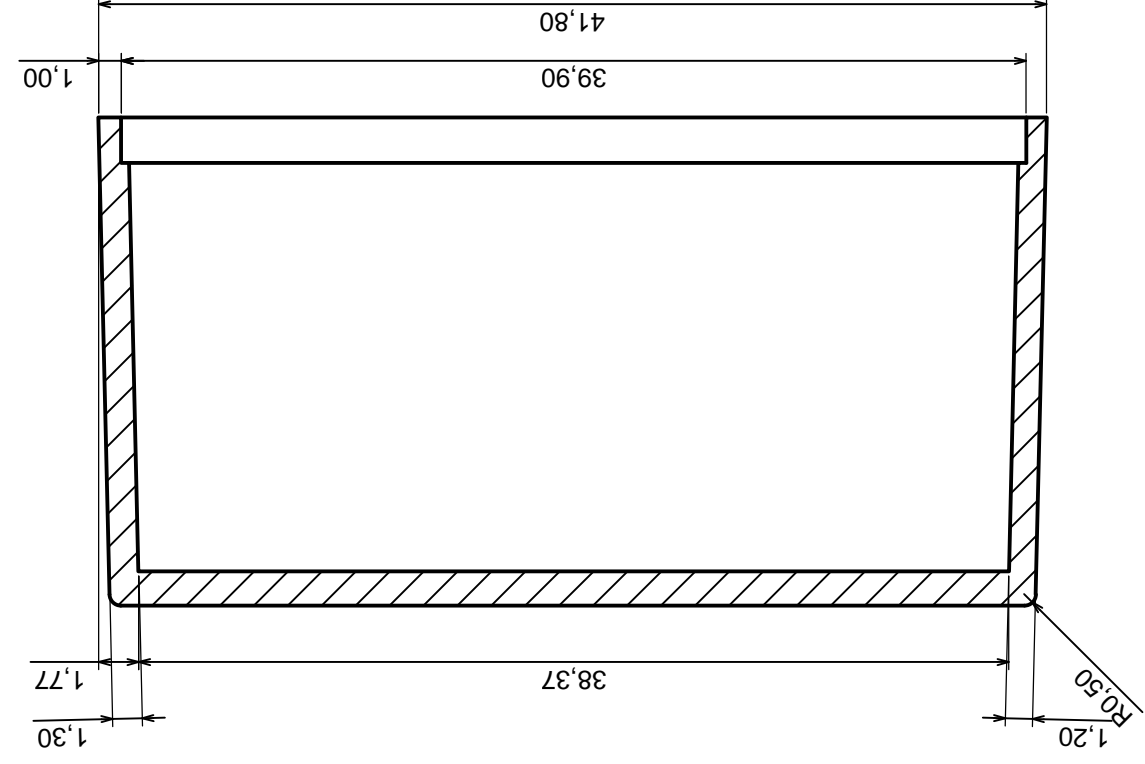

Materiał: PS, ABS

Format: A3

Obudowa Z86 - część górna

Model produktu

Wszystkie prawa zastrzeżone, Copyright Kradex 2014

Tolerancja: +/- 0,1

Materiał: PS, ABS

Skala 3:1

Format: A3

Model produktu  
Obudowa Z86 - część dolna

Wszystkie prawa zastrzeżone, Copyright Kradex 2014

B-B

B-B

4x krawędź  
zaokrąglona R0,5

A-A

A