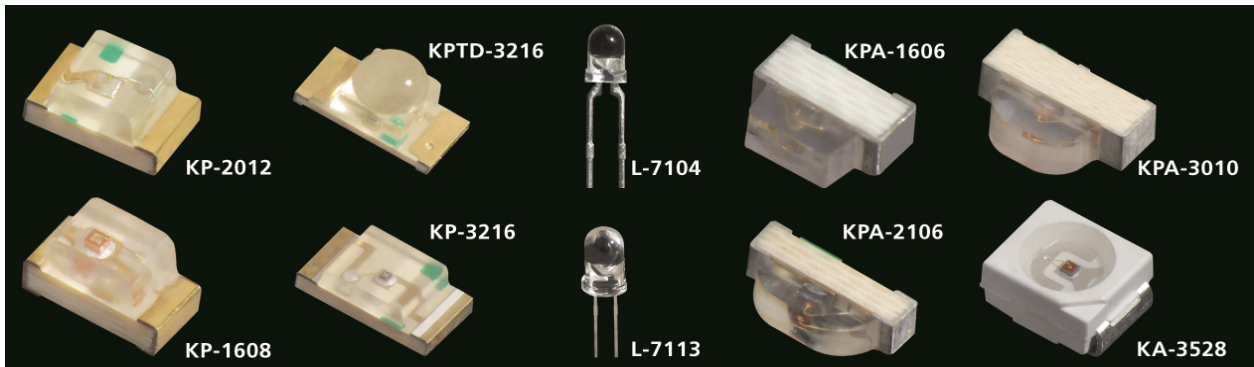

### New super-bright Through-hole & SMD-LEDs - 525nm green

#### Features

- Low power consumption
- Forward voltage true green = typ. 3,3V - max. 4,1V
- RoHS compliant

Part number	Package	Lens type	lv (mcd) @ 20mA		Viewing angle
			min.	typ.	
L-7104ZGCK	3mm	water-clear	5000	8000	34°
L-7104ZGDK	3mm	green-diffused	650	1300	40°
L-7113ZGCK	5mm	water-clear	7000	12000	20°
L-7113ZGDK	5mm	green-diffused	700	1200	30°
KP-1608ZGCK	0603	water-clear	200	350	120°
KPT-1608ZGCK	0603 Super Thin	water-clear	200	350	120°
KP-2012ZGCK	0805	water-clear	200	350	120°
KPT-2012ZGCK	0805 Super Thin	water-clear	200	350	120°
KP-3216ZGCK	1206	water-clear	200	350	120°
KPT-3216ZGCK	1206 Super Thin	water-clear	200	350	120°
KPTD-3216ZGCK	1206 Dome Lens	water-clear	1300	2100	35°
KA-3528ZGCKT	PLCC-2	water-clear	300	500	120°
KPA-1606ZGCK	0602 Right Angle	water-clear	200	300	110°
KPA-3010ZGCK	1104 Right Angle	water-clear	200	300	120°