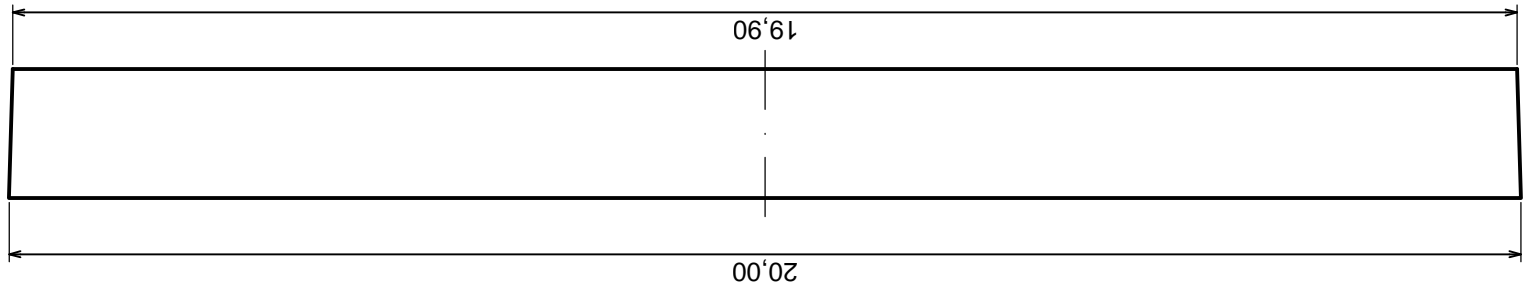

Tolerancja: +/- 0,1

Skala 8:1

Materiał: PS, ABS

Format: A3

Model produktu

Obudowa Z82 - zestawienie

Wszystkie prawa zastrzeżone, Copyright Kradex 2014

Skala 10:1	Tolerancja: +/- 0,1
Format: A3	Materiał: PS, ABS
Model produktu	Obudowa Z82 - część góra

Wszystkie prawa zastrzeżone, Copyright Kradex 2014

Tolerancja: +/- 0,1

Materiał: PS, ABS

Skala 5:1

Format: A3

Model produktu
Obudowa Z82 - część dolna

Wszystkie prawa zastrzeżone, Copyright Kradex 2014

B-B