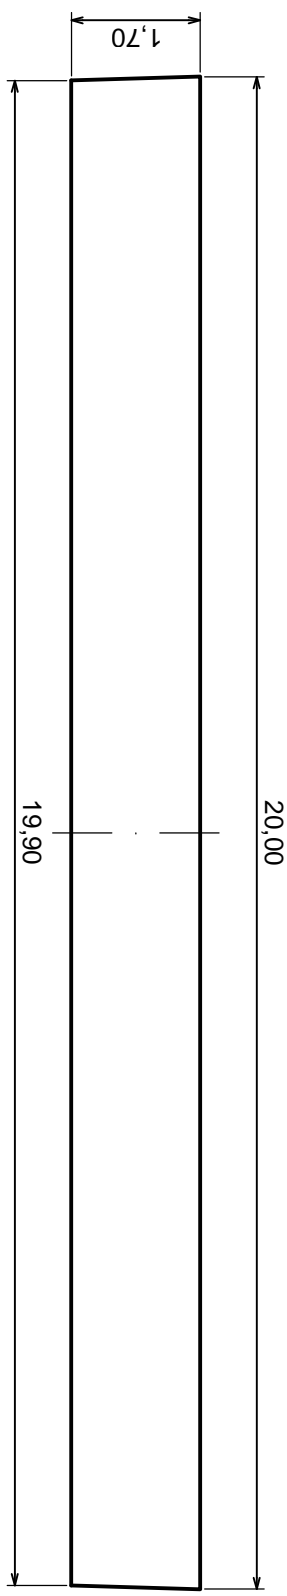

Tolerancja: +/- 0,1

Skala 8:1

Materiał: PS, ABS

Format: A3

Model produktu

Obudowa Z82 - zestawienie

Wszystkie prawa zastrzeżone, Copyright Kradex 2014

Skala 10:1	Tolerancja: +/- 0,1
Format: A3	Materiał: PS, ABS
Model produktu	Obudowa Z82 - część góra

Wszystkie prawa zastrzeżone, Copyright Kradex 2014

Tolerancja: +/- 0,1

Materiał: PS, ABS

Skala 5:1

Format: A3

Model produktu
Obudowa Z82 - część dolna

Wszystkie prawa zastrzeżone, Copyright Kradex 2014

B-B

A-A

4x krawędź zaokrąglona R0,5

X-ON Electronics

Largest Supplier of Electrical and Electronic Components

Click to view similar products for [Enclosures, Boxes, & Cases](#) category:

Click to view products by [Kradex](#) manufacturer:

Other Similar products are found below :

[CR-425 PAINTED](#) [585-R-WH-PK](#) [M-10-PLATED](#) [60221-01](#) [60566-01-000](#) [HPL-9VB BATT DOOR](#) [M-16-LID-PLATED](#) [M18-PLTD](#) [M-21-LID-PLATED](#) [M-21-PLATED](#) [M-23-PLATED](#) [CU-281-MB](#) [6711GSKT](#) [71884-29-028](#) [LH45-100 Black](#) [7200B](#) [72868-510-000](#) [CNS-0000 Black](#) [72883-510-000](#) [CNS-0101 Black](#) [72906-510-000](#) [CNS-0407 Black](#) [73091-510-000](#) [CNM-0000-BLACK Kit](#) [73092-510-000](#) [CNM-0101 Black](#) [73108-510-000](#) [CNL-0303 Black](#) [73395-510-039](#) [CNS-0006 Bone](#) [74257-510-000](#) [CNL-0004](#) [MDC-1183-PLAIN-ALUM](#) [MDC-1183-PTD](#) [MDC-13104-PLAIN-ALUM](#) [MDC-211 - PAINTED IVORY/BEIGE](#) [MDC-321-PTD](#) [MDC-432-PLAIN-ALUM](#) [MDC-973-PTD](#) [76](#) [77153-01-028](#) [FLX6030](#) [83535-01-508](#) [PS-11296-G](#) [PS-11298-B](#) [116-508](#) [120-407](#) [120-412](#) [120-909](#) [120-455](#) [R272-100-000](#) [120-910](#) [R501-001-010](#) [R508-080-000](#) [R508-160-000](#) [R530-120-000](#) [R530-122-000](#) [R530-200-000](#) [R531-160-000](#) [R531-200-000](#) [R582-080-100](#)