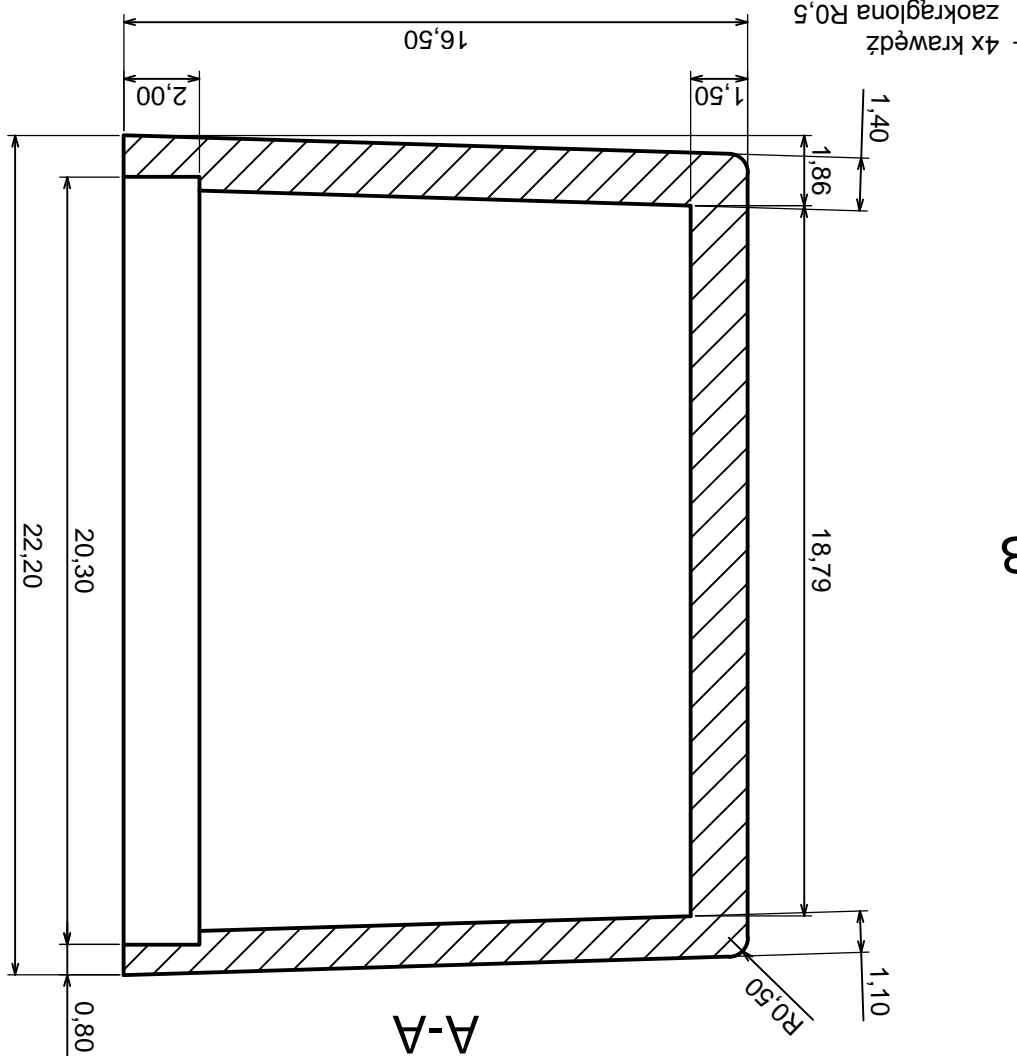

Tolerancja: +/- 0,1

Skala 8:1

Materiał: PS, ABS

Format: A3

Model produktu

Obudowa Z82 - zestawienie

Wszystkie prawa zastrzeżone, Copyright Kradex 2014

Skala 10:1	Tolerancja: +/- 0,1
Format: A3	Materiał: PS, ABS
Model produktu	Obudowa Z82 - część góra

Wszystkie prawa zastrzeżone, Copyright Kradex 2014

Tolerancja: +/- 0,1

Materiał: PS, ABS

Skala 5:1

Format: A3

Model produktu
Obudowa Z82 - część dolna

Wszystkie prawa zastrzeżone, Copyright Kradex 2014

B-B