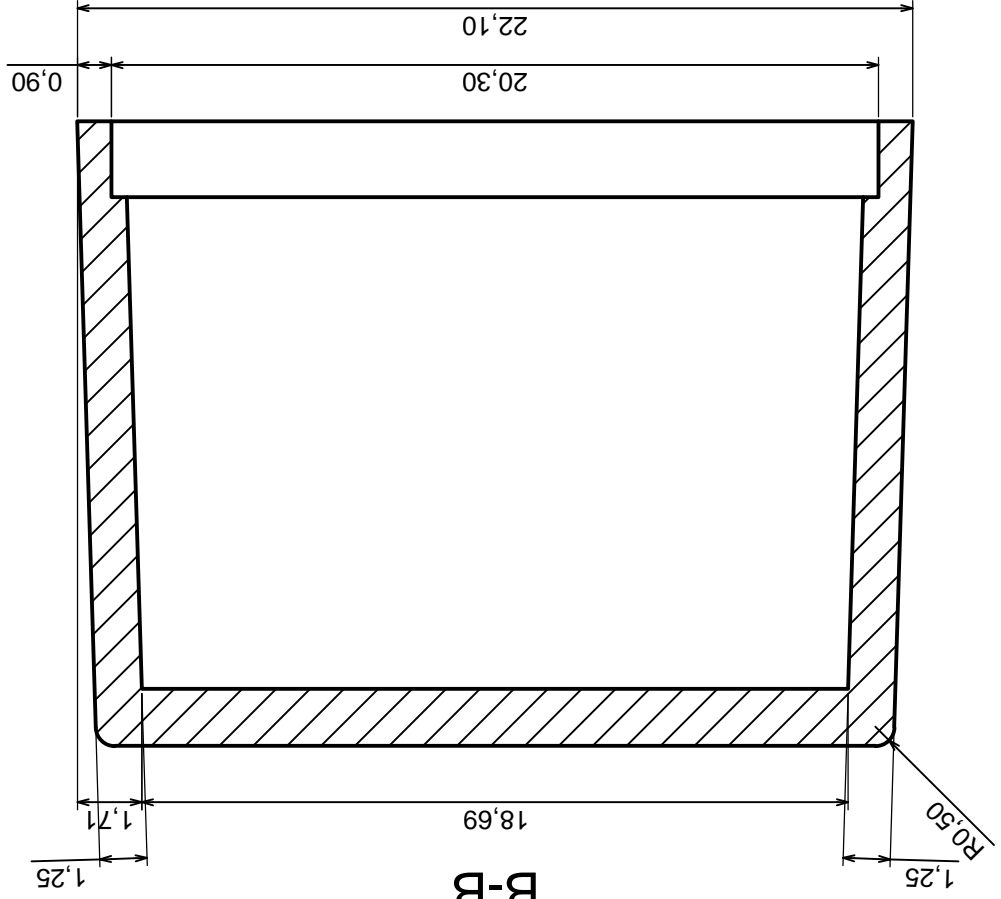

Tolerancja: +/- 0,1

Skala 8:1

Materiał: PS, ABS

Format: A3

Model produktu

Obudowa Z82 - zestawienie

Wszystkie prawa zastrzeżone, Copyright Kradex 2014

Skala 10:1	Tolerancja: +/- 0,1
Format: A3	Materiał: PS, ABS
Model produktu	Obudowa Z82 - część góra

Wszystkie prawa zastrzeżone, Copyright Kradex 2014

Tolerancja: +/- 0,1

Materiał: PS, ABS

Skala 5:1

Format: A3

Model produktu
Obudowa Z82 - część dolna

Wszystkie prawa zastrzeżone, Copyright Kradex 2014

B-B