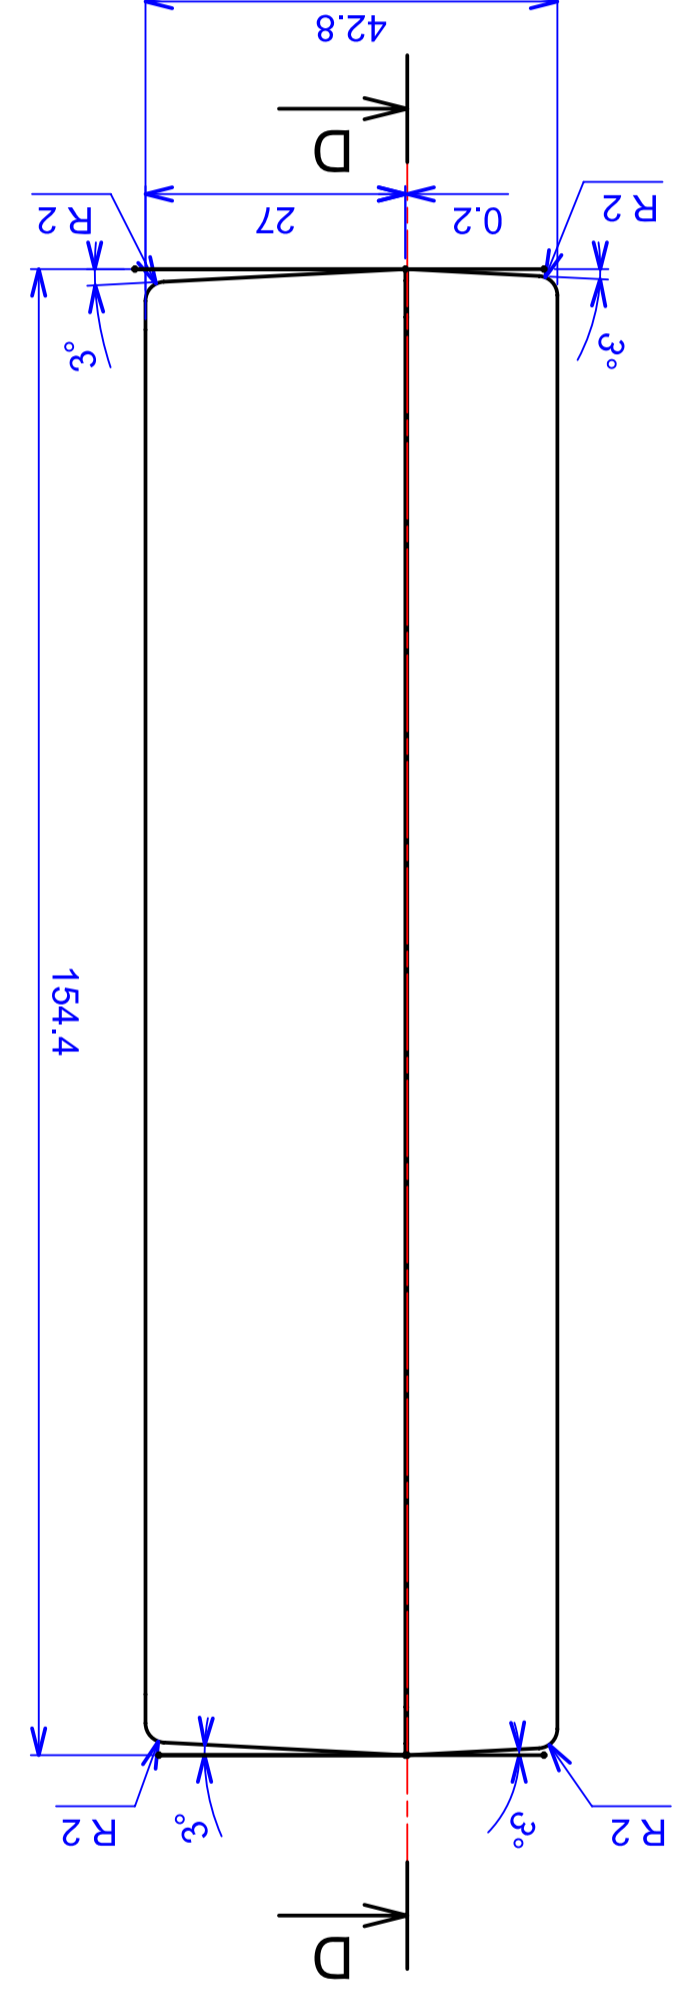

	Model produktu	Z-78
	Materiał: Polystyrene (PS) Format: A4 Skala: 1:1 Tolerancja: +/- 0.1	
ul. Naddnieprzańska 32 04-205 Warszawa Tel: +48 022 613-08-88, Fax: 812-10-68 www.kradox.com.pl		

B - B

R 15

4x Ø 2.4

[CR-425 PAINTED](#) [585-R-WH-PK](#) [M-10-PLATED](#) [60221-01](#) [60566-01-000](#) [HPL-9VB BATT DOOR](#) [M-16-LID-PLATED](#) [M18-PLTD](#) [M-21-LID-PLATED](#) [M-21-PLATED](#) [M-23-PLATED](#) [CU-281-MB](#) [6711GSKT](#) [71884-29-028](#) [LH45-100 Black](#) [7200B](#) [72868-510-000](#) [CNS-0000 Black](#) [72883-510-000](#) [CNS-0101 Black](#) [72906-510-000](#) [CNS-0407 Black](#) [73091-510-000](#) [CNM-0000-BLACK Kit](#) [73092-510-000](#) [CNM-0101 Black](#) [73108-510-000](#) [CNL-0303 Black](#) [73395-510-039](#) [CNS-0006 Bone](#) [74257-510-000](#) [CNL-0004](#) [MDC-1183-PLAIN-ALUM](#) [MDC-1183-PTD](#) [MDC-13104-PLAIN-ALUM](#) [MDC-211 - PAINTED IVORY/BEIGE](#) [MDC-321-PTD](#) [MDC-432-PLAIN-ALUM](#) [MDC-973-PTD](#) [76](#) [77153-01-028](#) [FLX6030](#) [83535-01-508](#) [PS-11296-G](#) [PS-11298-B](#) [116-508](#) [120-407](#) [120-412](#) [120-909](#) [120-455](#) [R272-100-000](#) [120-910](#) [R501-001-010](#) [R508-080-000](#) [R508-160-000](#) [R530-120-000](#) [R530-122-000](#) [R530-200-000](#) [R531-160-000](#) [R531-200-000](#) [R582-080-100](#)