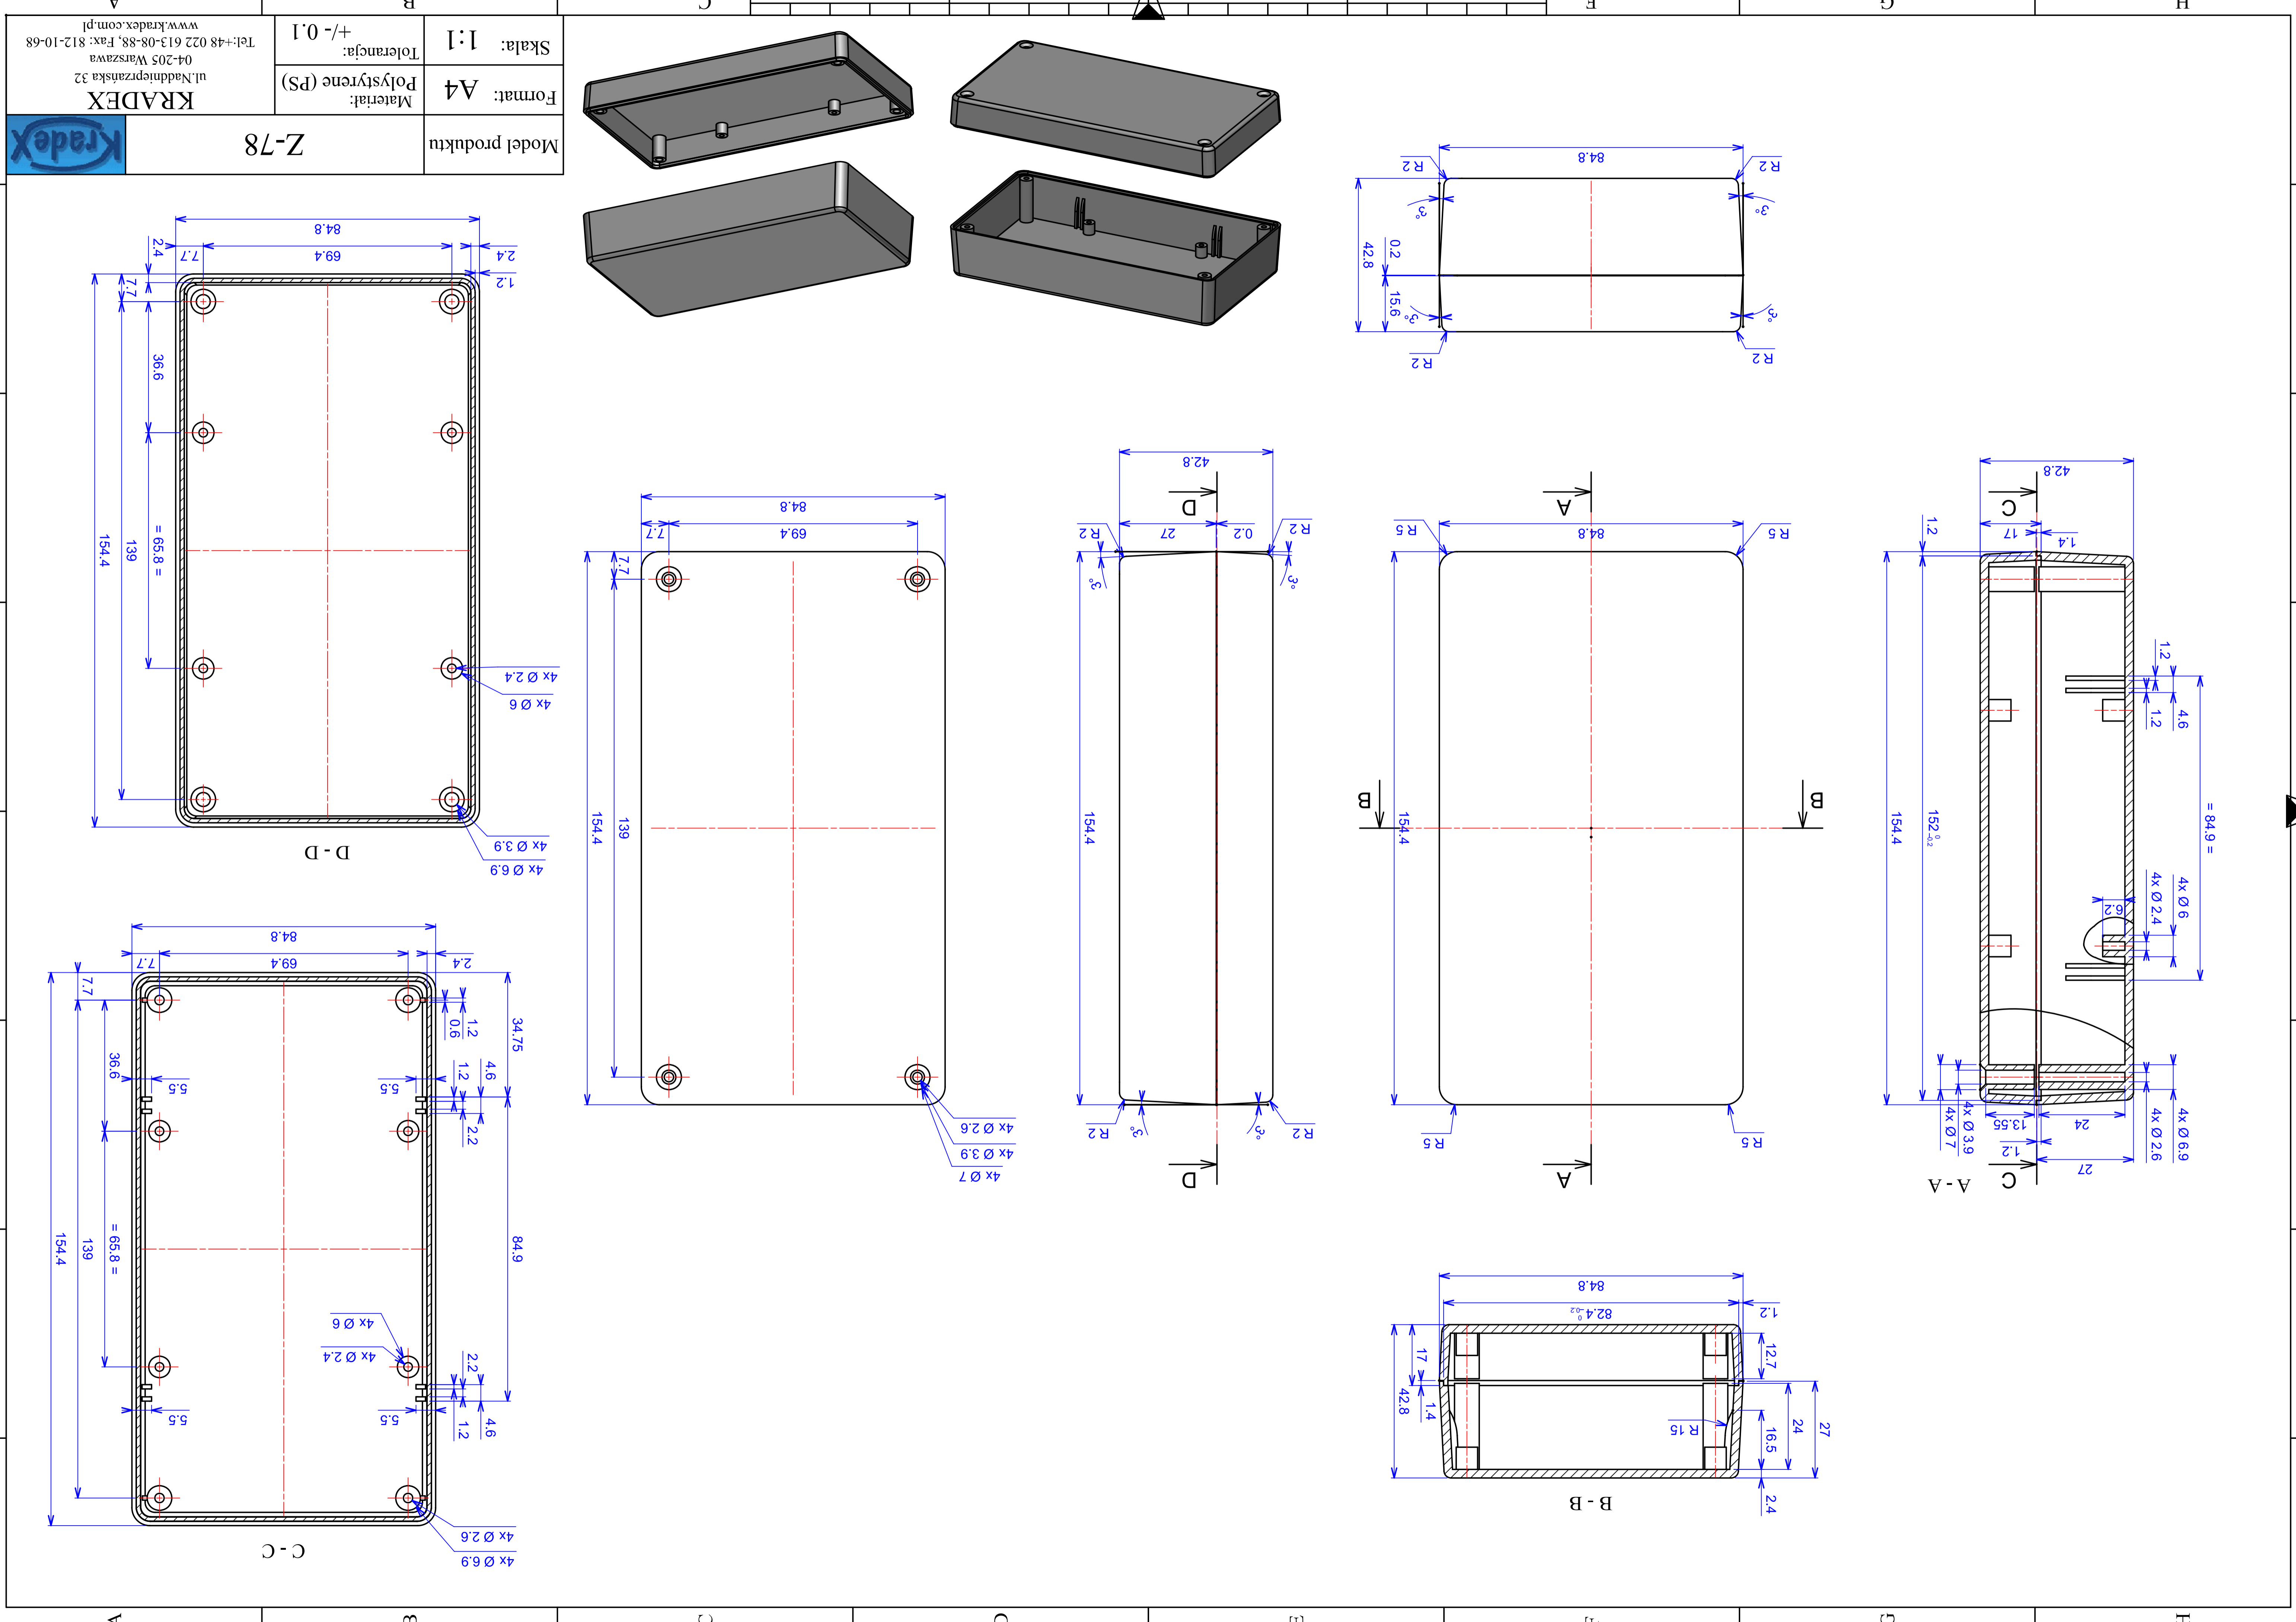

	Model produktu	Z-78
	Materiał: Polystyrene (PS) Format: A4 Skala: 1:1 Tolerancja: +/- 0.1	
ul. Naddnieprzańska 32 04-205 Warszawa Tel: +48 022 613-08-88, Fax: 812-10-68 www.kradox.com.pl		

B - B

R 15

4x Ø 2.4