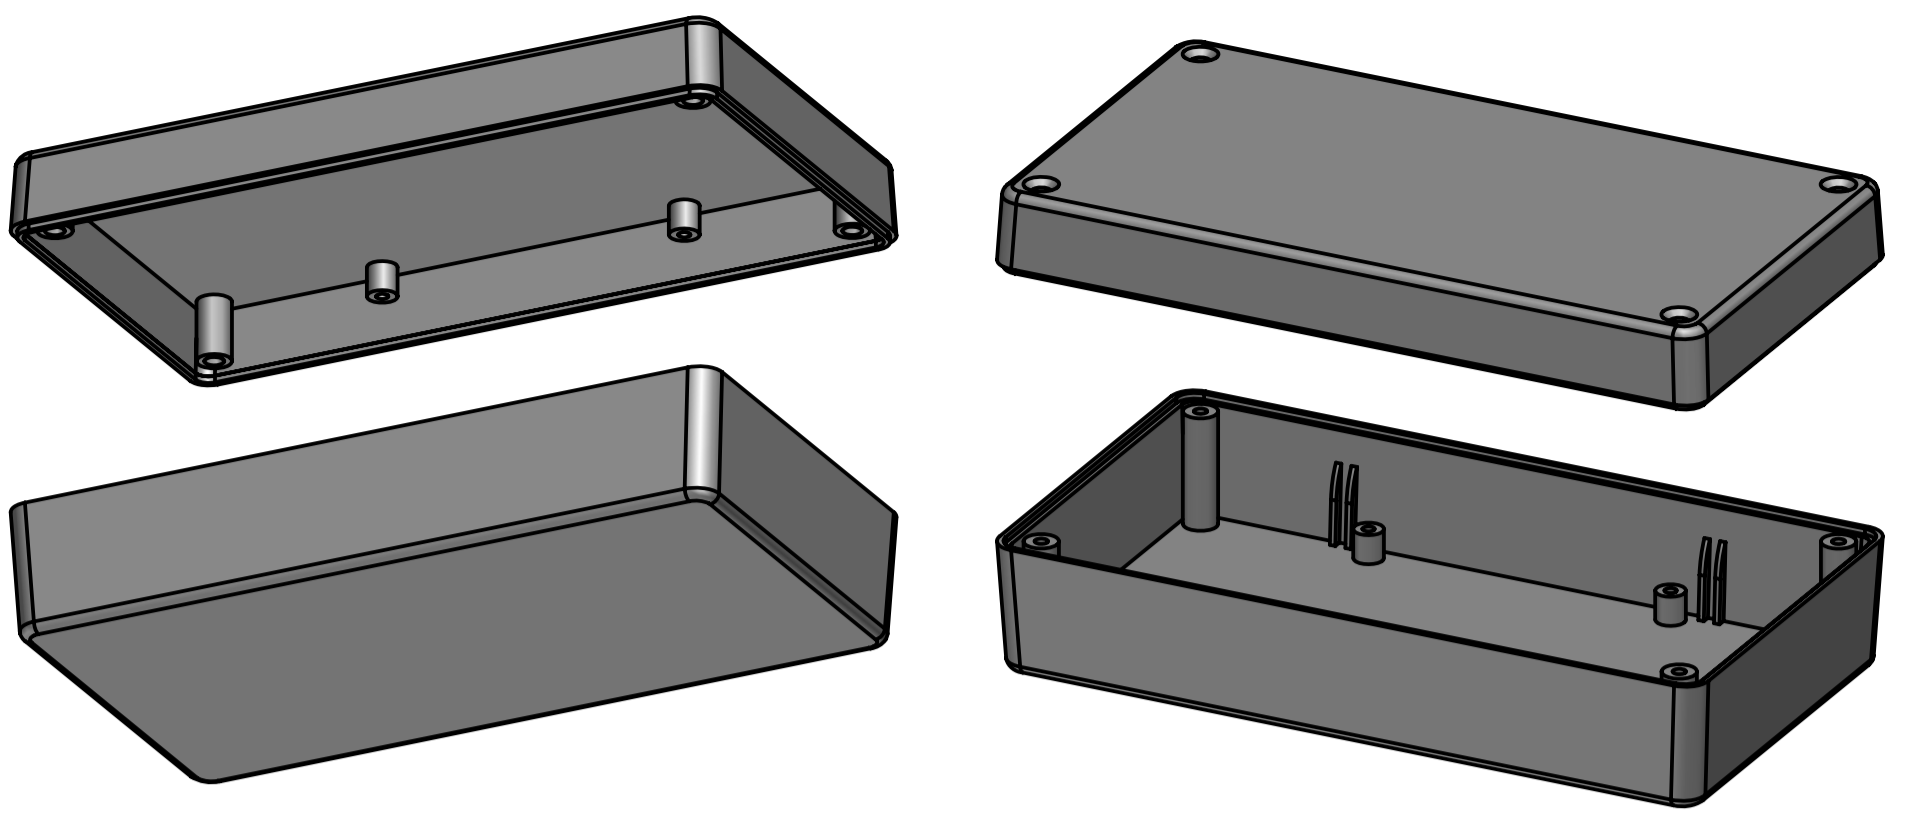

	Model produktu	Z-78
	Materiał: Polystyrene (PS) Format: A4 Skala: 1:1 Tolerancja: +/- 0.1	
ul. Naddnieprzańska 32 04-205 Warszawa Tel: +48 022 613-08-88, Fax: 812-10-68 www.kradox.com.pl		

B - B

R 15

4x Ø 2.4