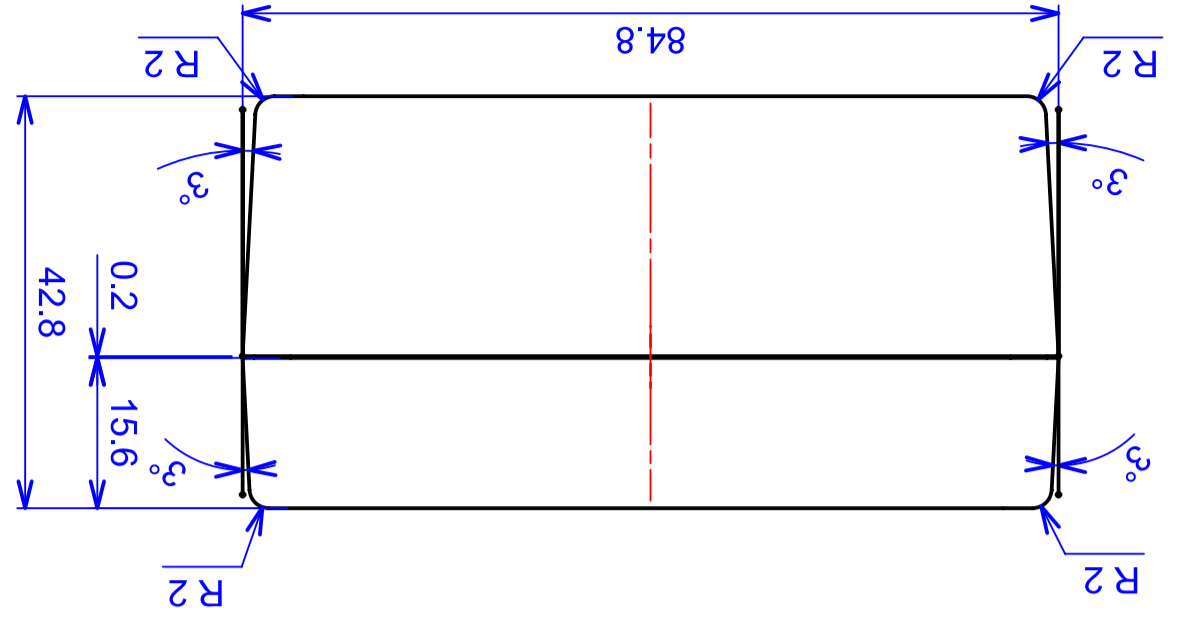

	Model produktu	Z-78
	Materiał: Polystyrene (PS) Format: A4 Skala: 1:1 Tolerancja: +/- 0.1	
ul. Naddnieprzańska 32 04-205 Warszawa Tel: +48 022 613-08-88, Fax: 812-10-68 www.kradox.com.pl		

B - B

R 15

4x Ø 2.4