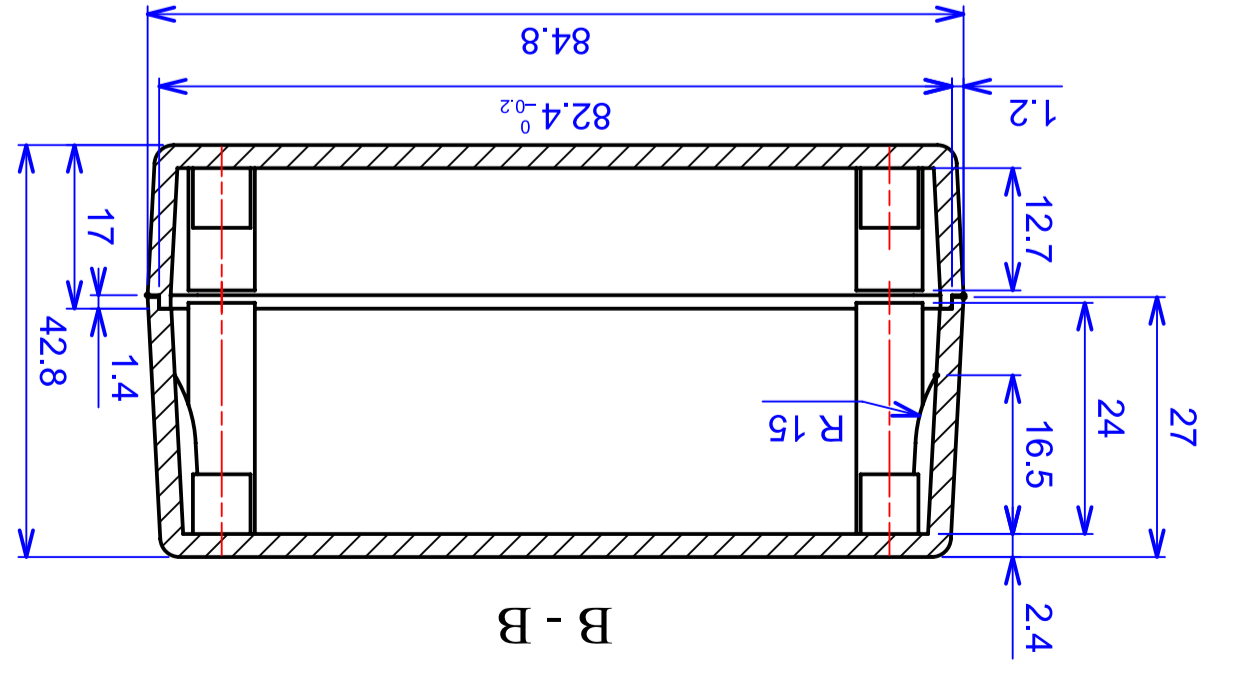

	Model produktu	Z-78
	Materiał: Polystyrene (PS) Format: A4 Skala: 1:1 Tolerancja: +/- 0.1	
ul. Naddnieprzańska 32 04-205 Warszawa Tel: +48 022 613-08-88, Fax: 812-10-68 www.kradox.com.pl		

B - B

R 15

4x Ø 2.4