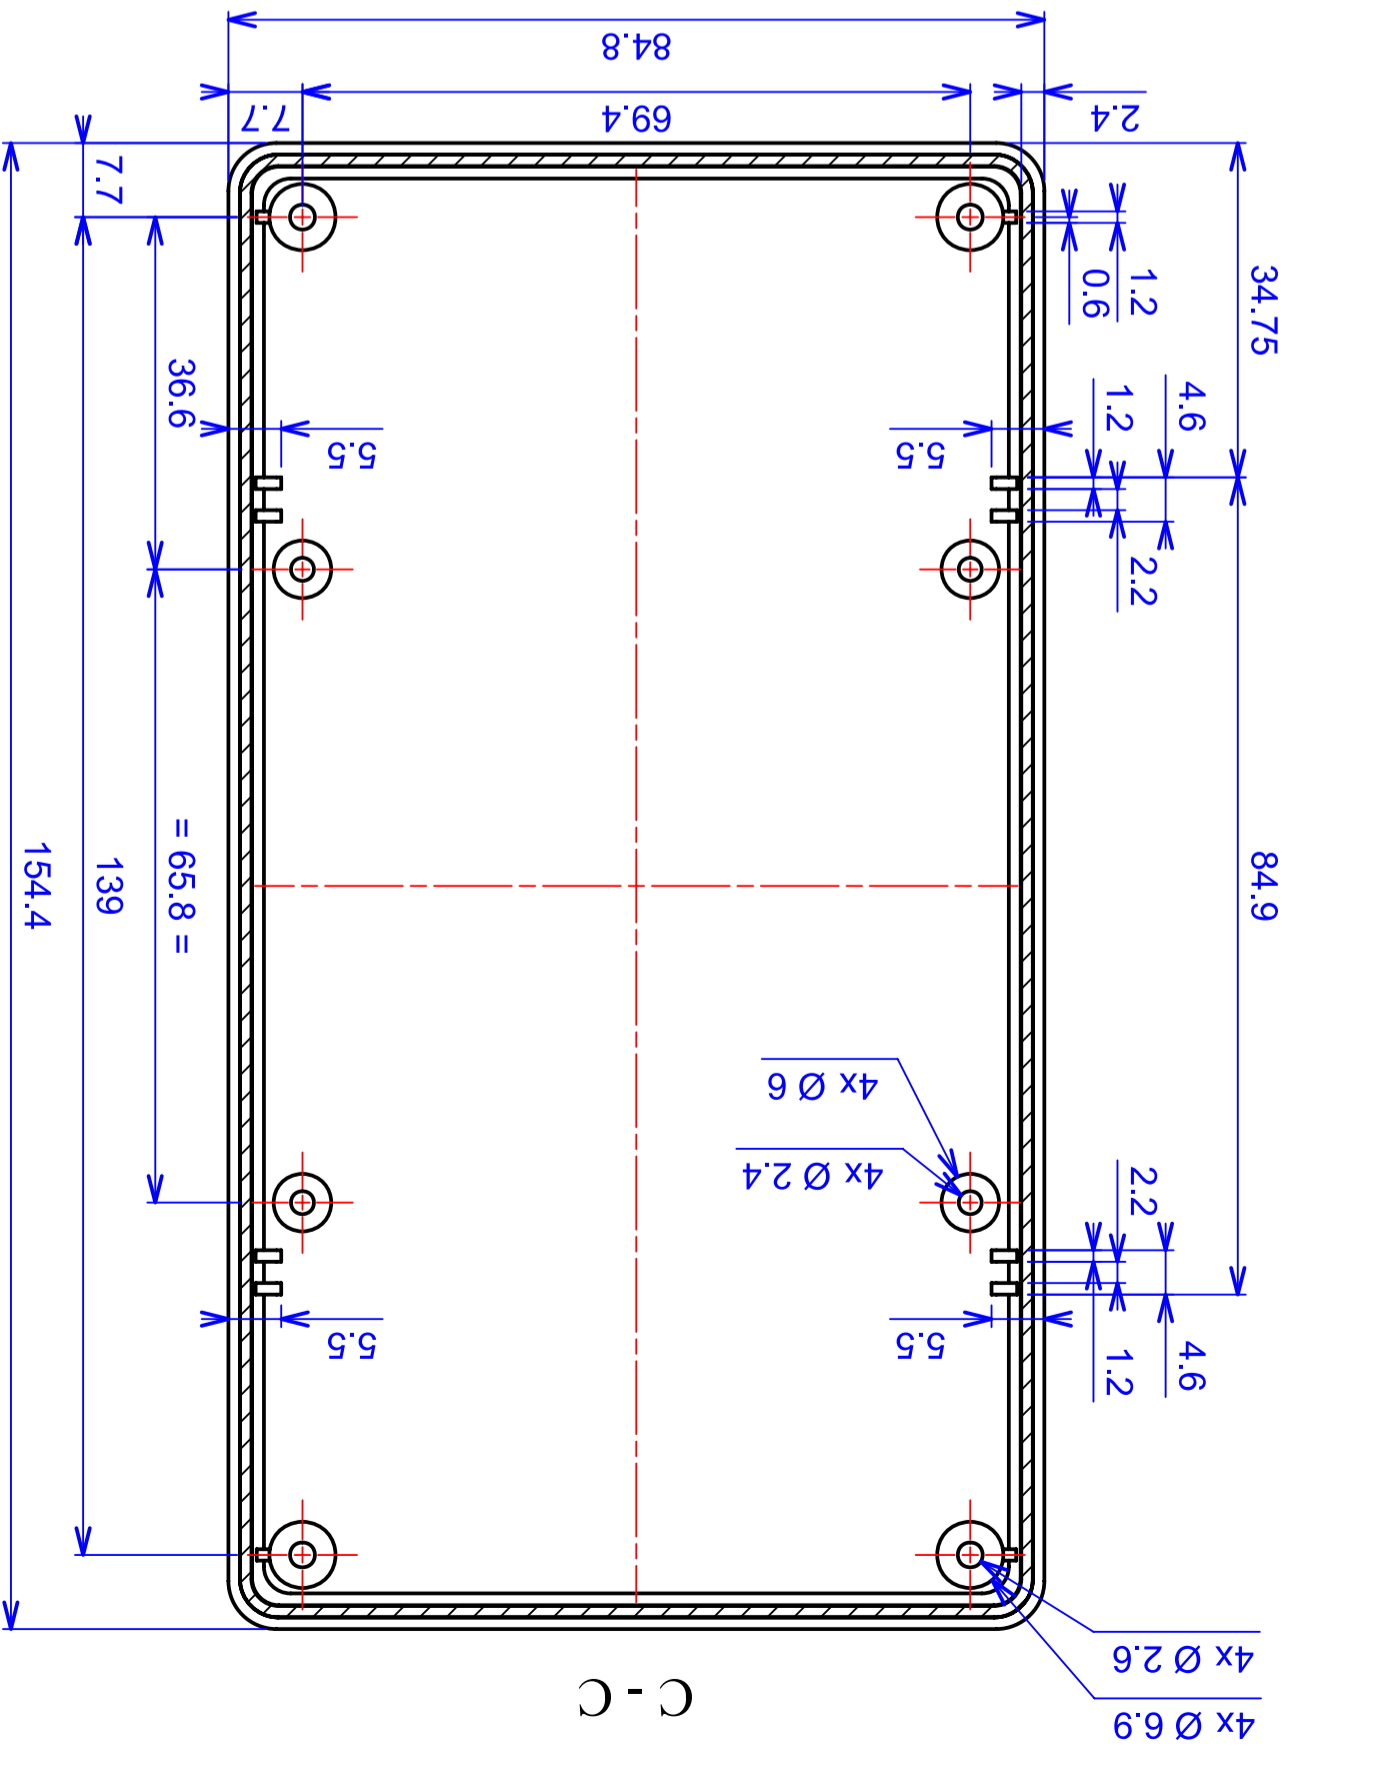

	Model produktu	Z-78
	Materiał: Polystyrene (PS) Format: A4 Skala: 1:1 Tolerancja: +/- 0.1	
ul. Naddnieprzańska 32 04-205 Warszawa Tel: +48 022 613-08-88, Fax: 812-10-68 www.kradox.com.pl		

B - B

R 15

4x Ø 2.4

[CR-425 PAINTED](#) [585-R-WH-PK](#) [M-10-PLATED](#) [60221-01](#) [60566-01-000](#) [HPL-9VB BATT DOOR](#) [M-16-LID-PLATED](#) [M18-PLTD](#) [M-21-LID-PLATED](#) [M-21-PLATED](#) [M-23-PLATED](#) [CU-281-MB](#) [6711GSKT](#) [71884-29-028](#) [LH45-100 Black](#) [7200B](#) [72868-510-000](#) [CNS-0000 Black](#) [72883-510-000](#) [CNS-0101 Black](#) [72906-510-000](#) [CNS-0407 Black](#) [73091-510-000](#) [CNM-0000-BLACK Kit](#) [73092-510-000](#) [CNM-0101 Black](#) [73108-510-000](#) [CNL-0303 Black](#) [73395-510-039](#) [CNS-0006 Bone](#) [74257-510-000](#) [CNL-0004](#) [MDC-1183-PLAIN-ALUM](#) [MDC-1183-PTD](#) [MDC-13104-PLAIN-ALUM](#) [MDC-211 - PAINTED IVORY/BEIGE](#) [MDC-321-PTD](#) [MDC-432-PLAIN-ALUM](#) [MDC-973-PTD](#) [76](#) [77153-01-028](#) [FLX6030](#) [83535-01-508](#) [PS-11296-G](#) [PS-11298-B](#) [116-508](#) [120-407](#) [120-412](#) [120-909](#) [120-455](#) [R272-100-000](#) [120-910](#) [R501-001-010](#) [R508-080-000](#) [R508-160-000](#) [R530-120-000](#) [R530-122-000](#) [R530-200-000](#) [R531-160-000](#) [R531-200-000](#) [R582-080-100](#)