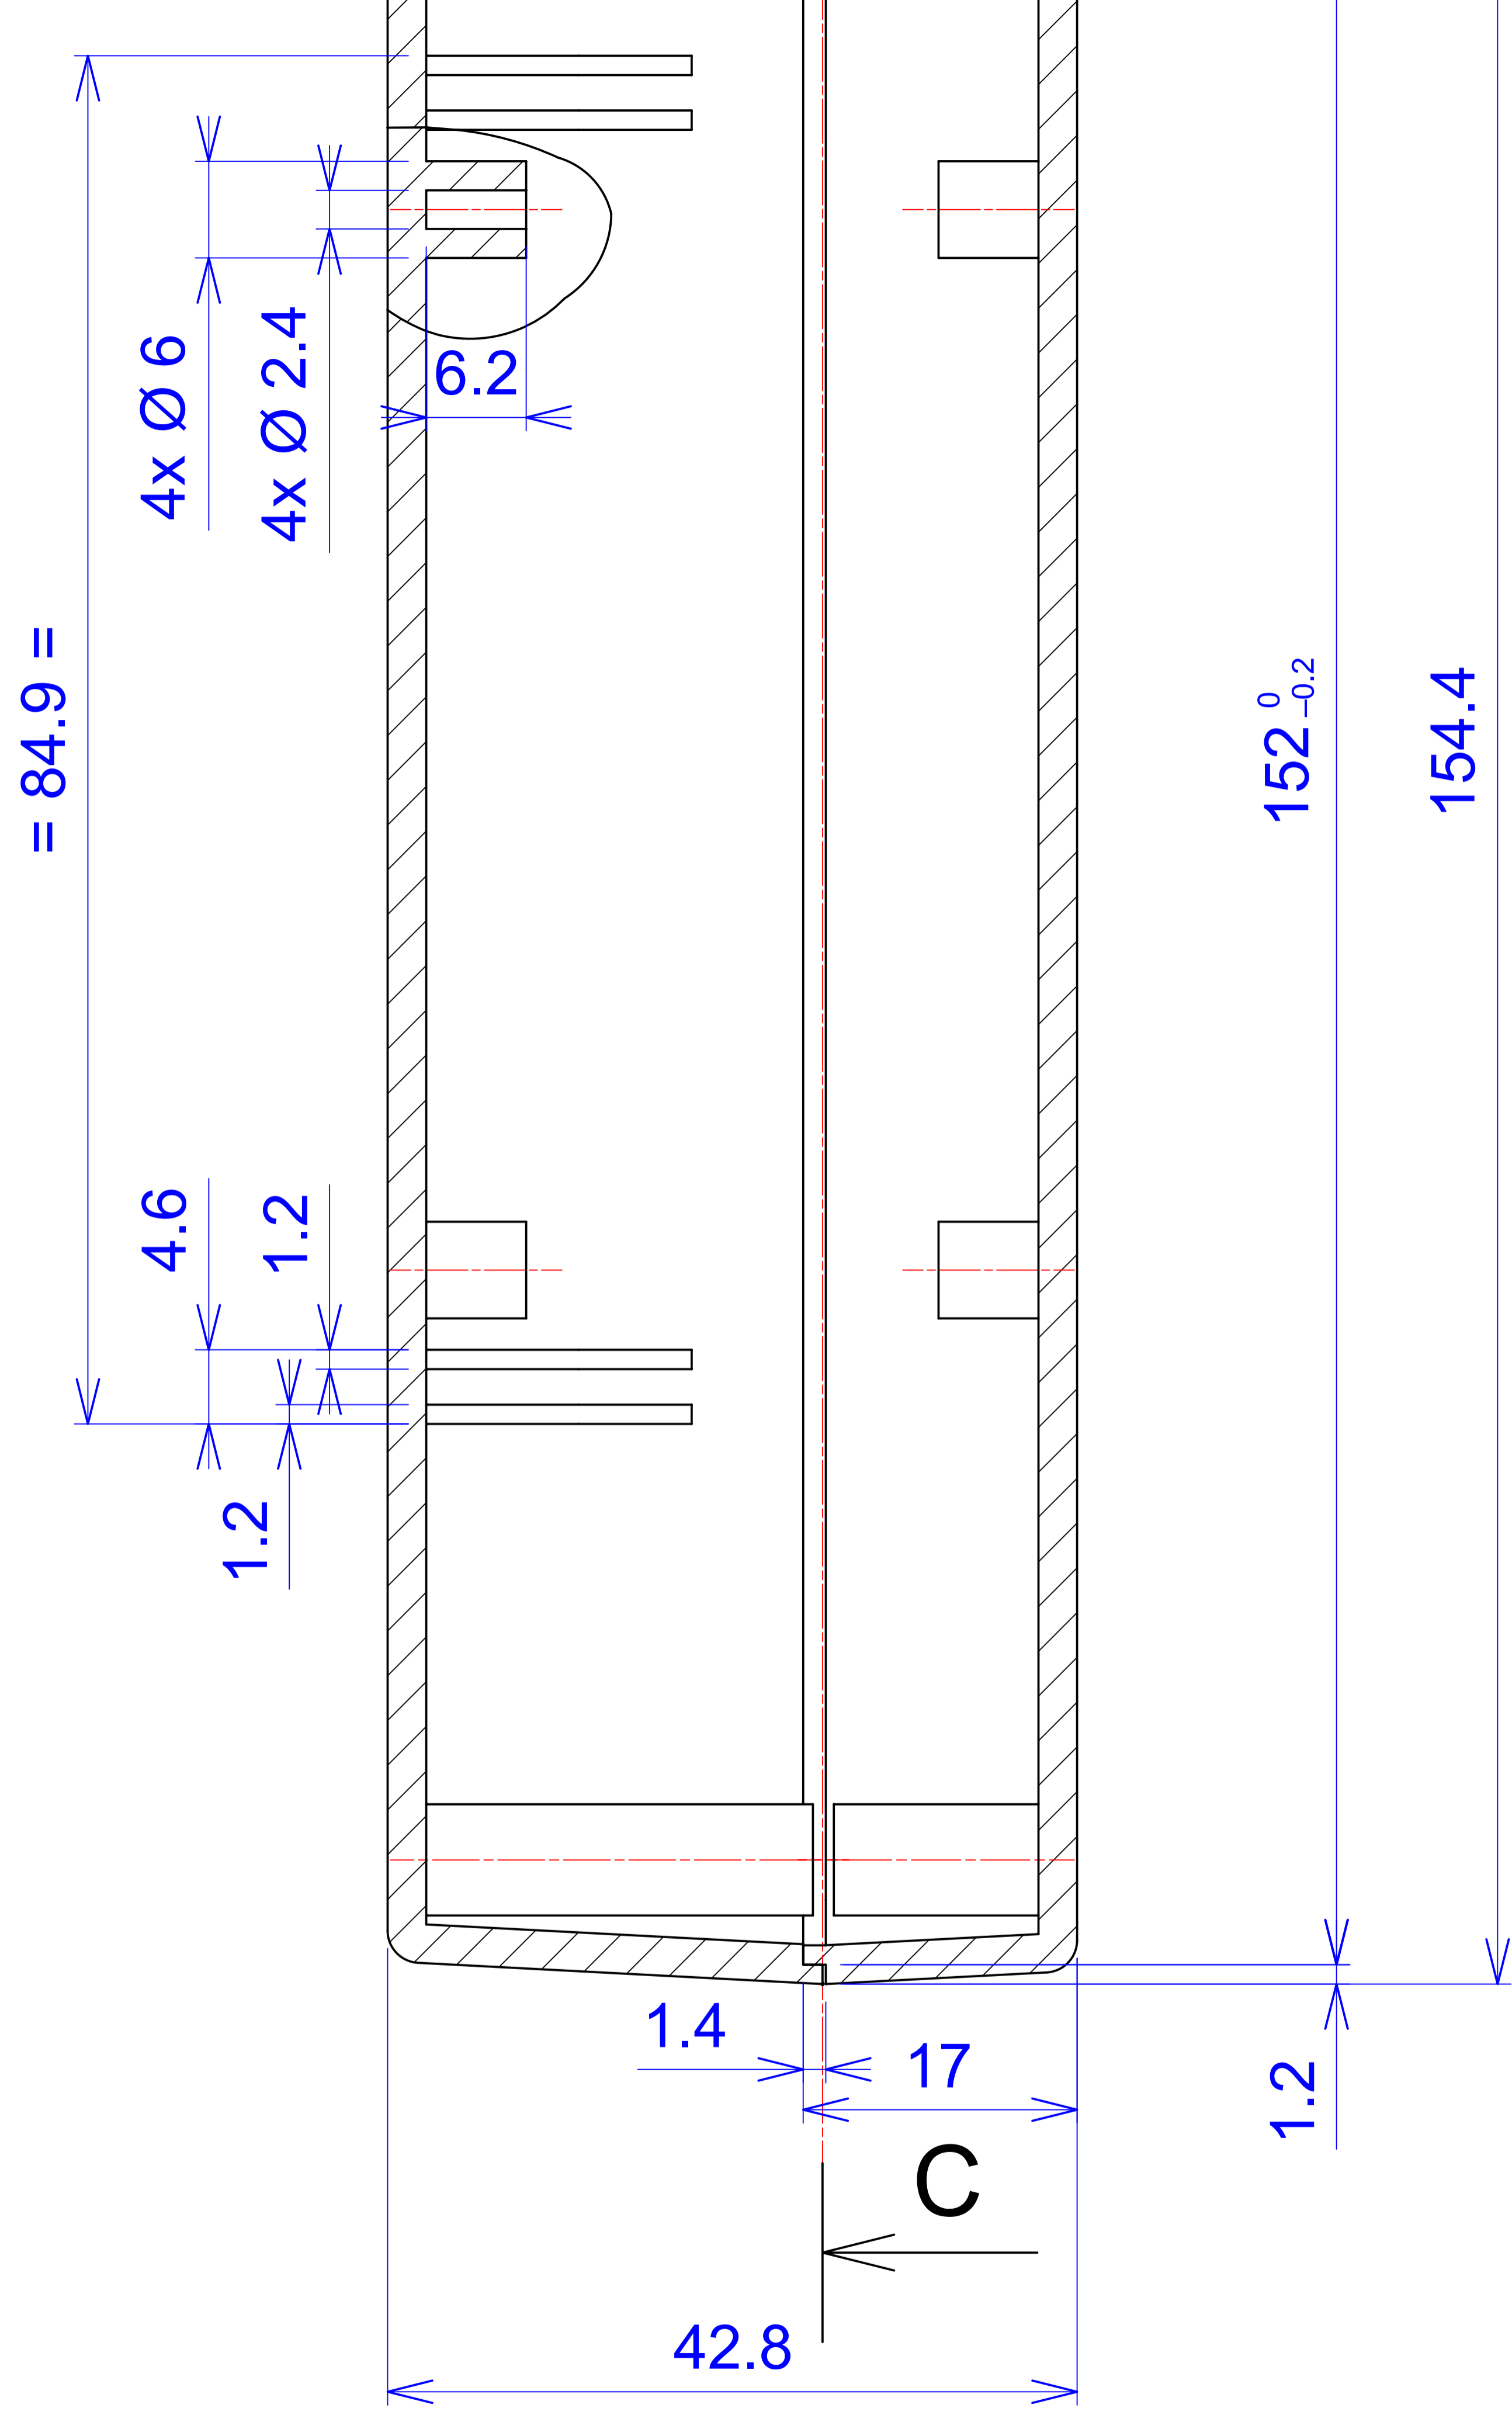

	Model produktu	Z-78
	Materiał: Polystyrene (PS) Format: A4 Skala: 1:1 Tolerancja: +/- 0.1	
ul. Naddnieprzańska 32 04-205 Warszawa Tel: +48 022 613-08-88, Fax: 812-10-68 www.kradox.com.pl		

B - B

R 15

4x Ø 2.4