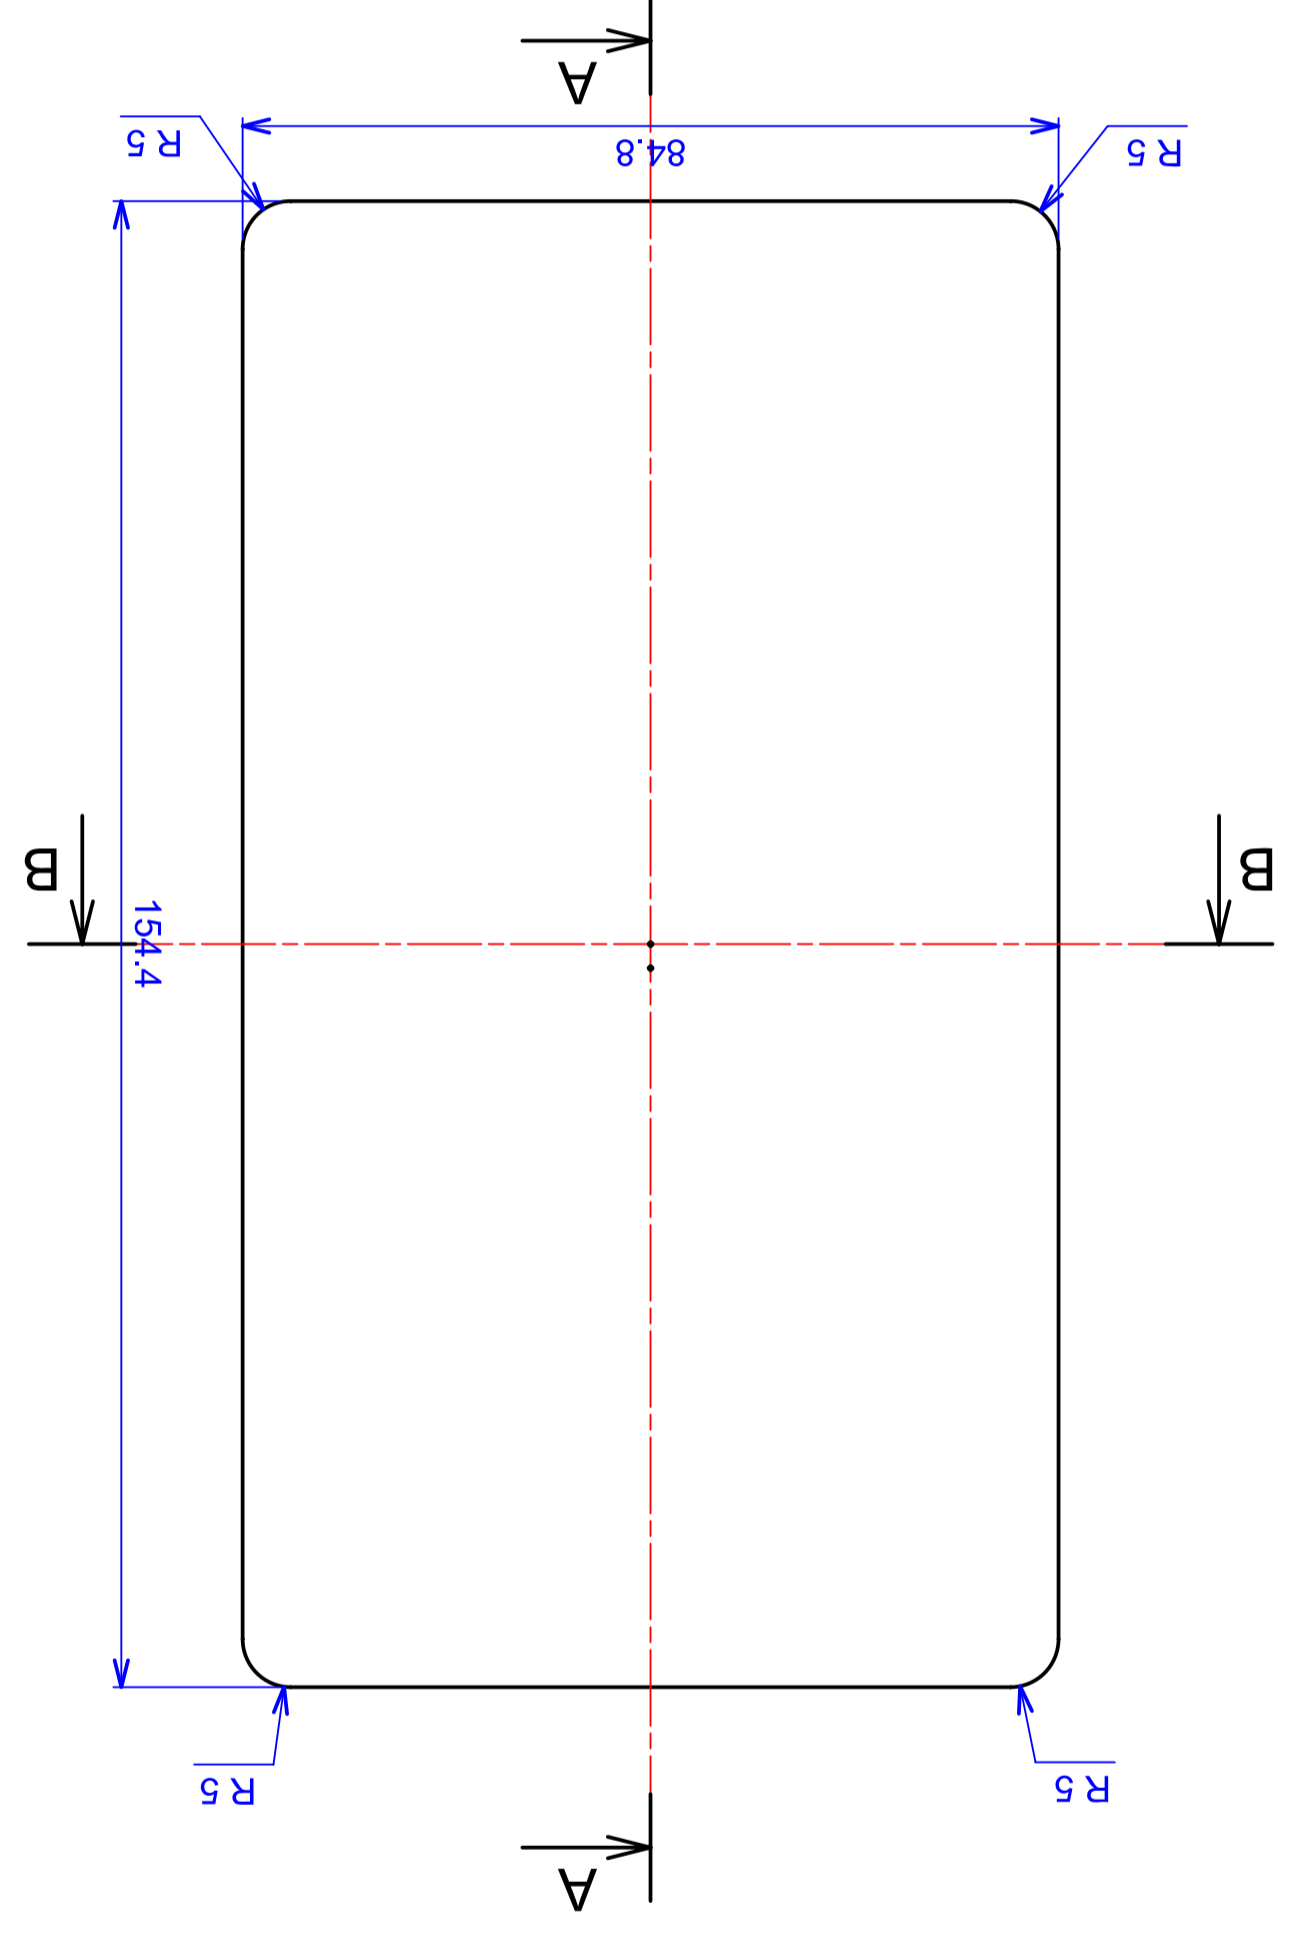

	Model produktu	Z-78
	Materiał: Polystyrene (PS) Format: A4 Skala: 1:1 Tolerancja: +/- 0.1	
ul. Naddnieprzańska 32 04-205 Warszawa Tel: +48 022 613-08-88, Fax: 812-10-68 www.kradox.com.pl		

B - B

R 15

4x Ø 2.4