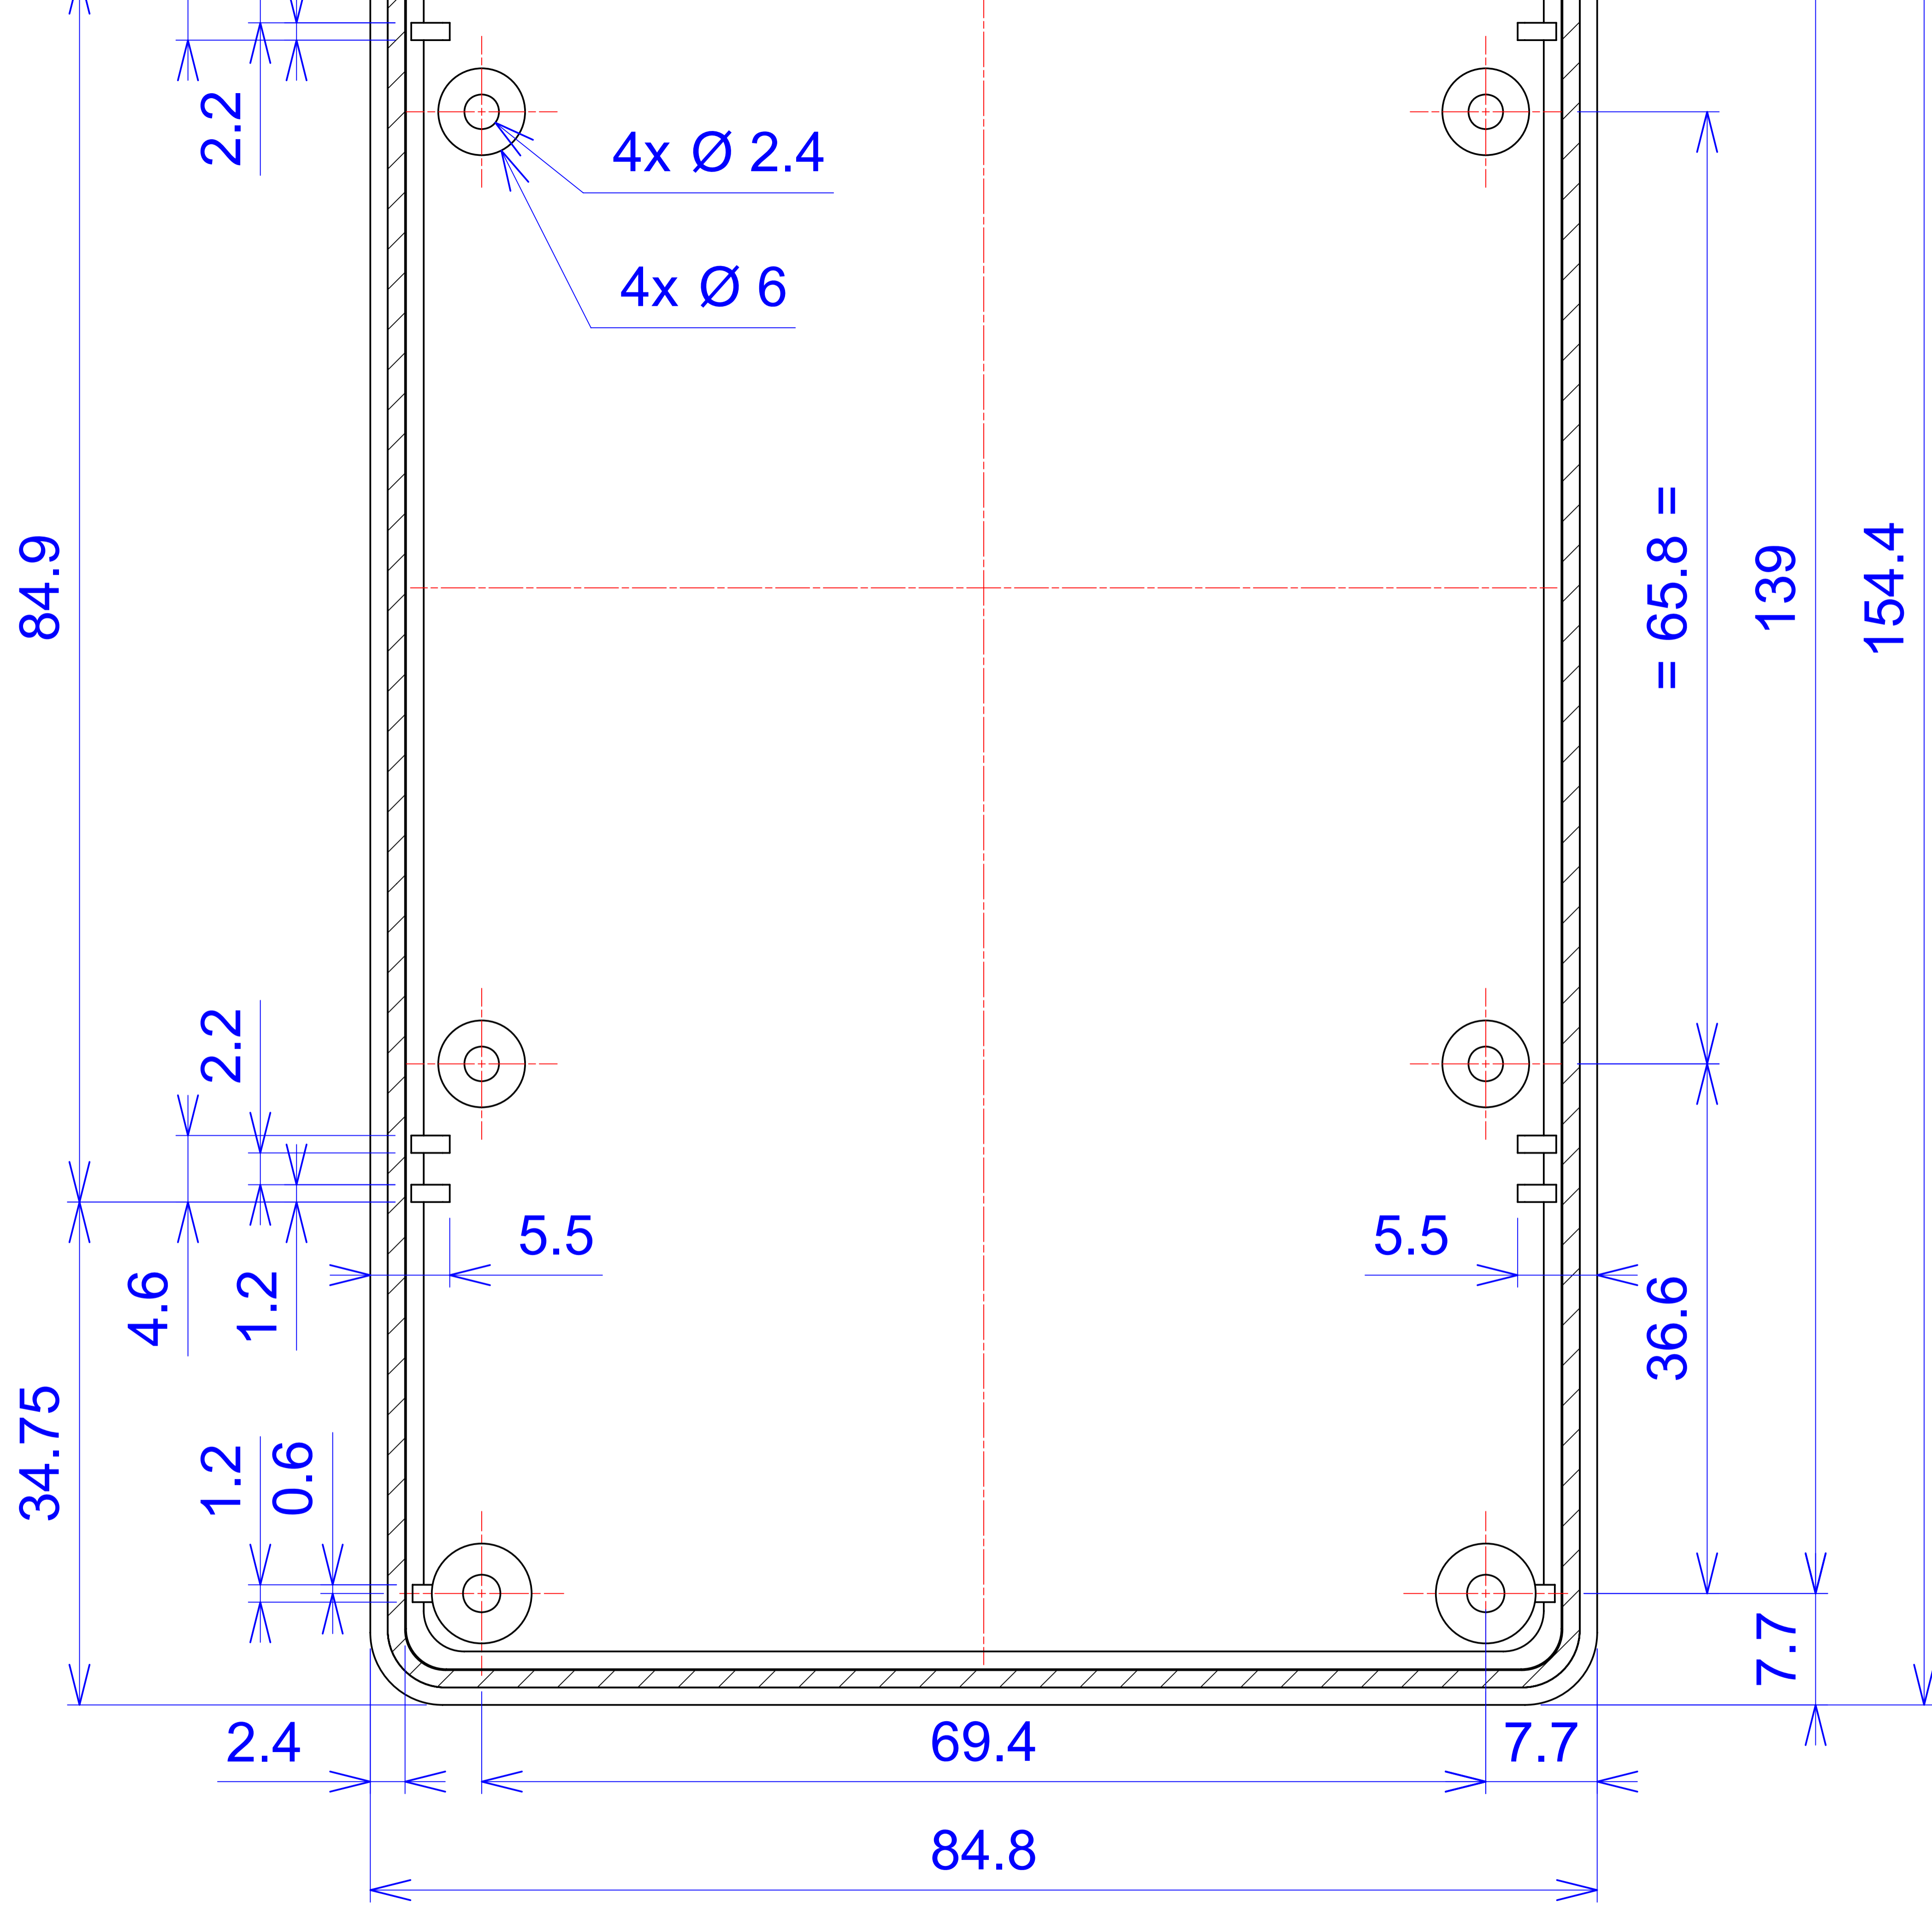

	Model produktu	Z-78
	Materiał: Polystyrene (PS) Format: A4 Skala: 1:1 Tolerancja: +/- 0.1	
ul. Naddnieprzańska 32 04-205 Warszawa Tel: +48 022 613-08-88, Fax: 812-10-68 www.kradox.com.pl		

B - B

R 15

4x Ø 2.4