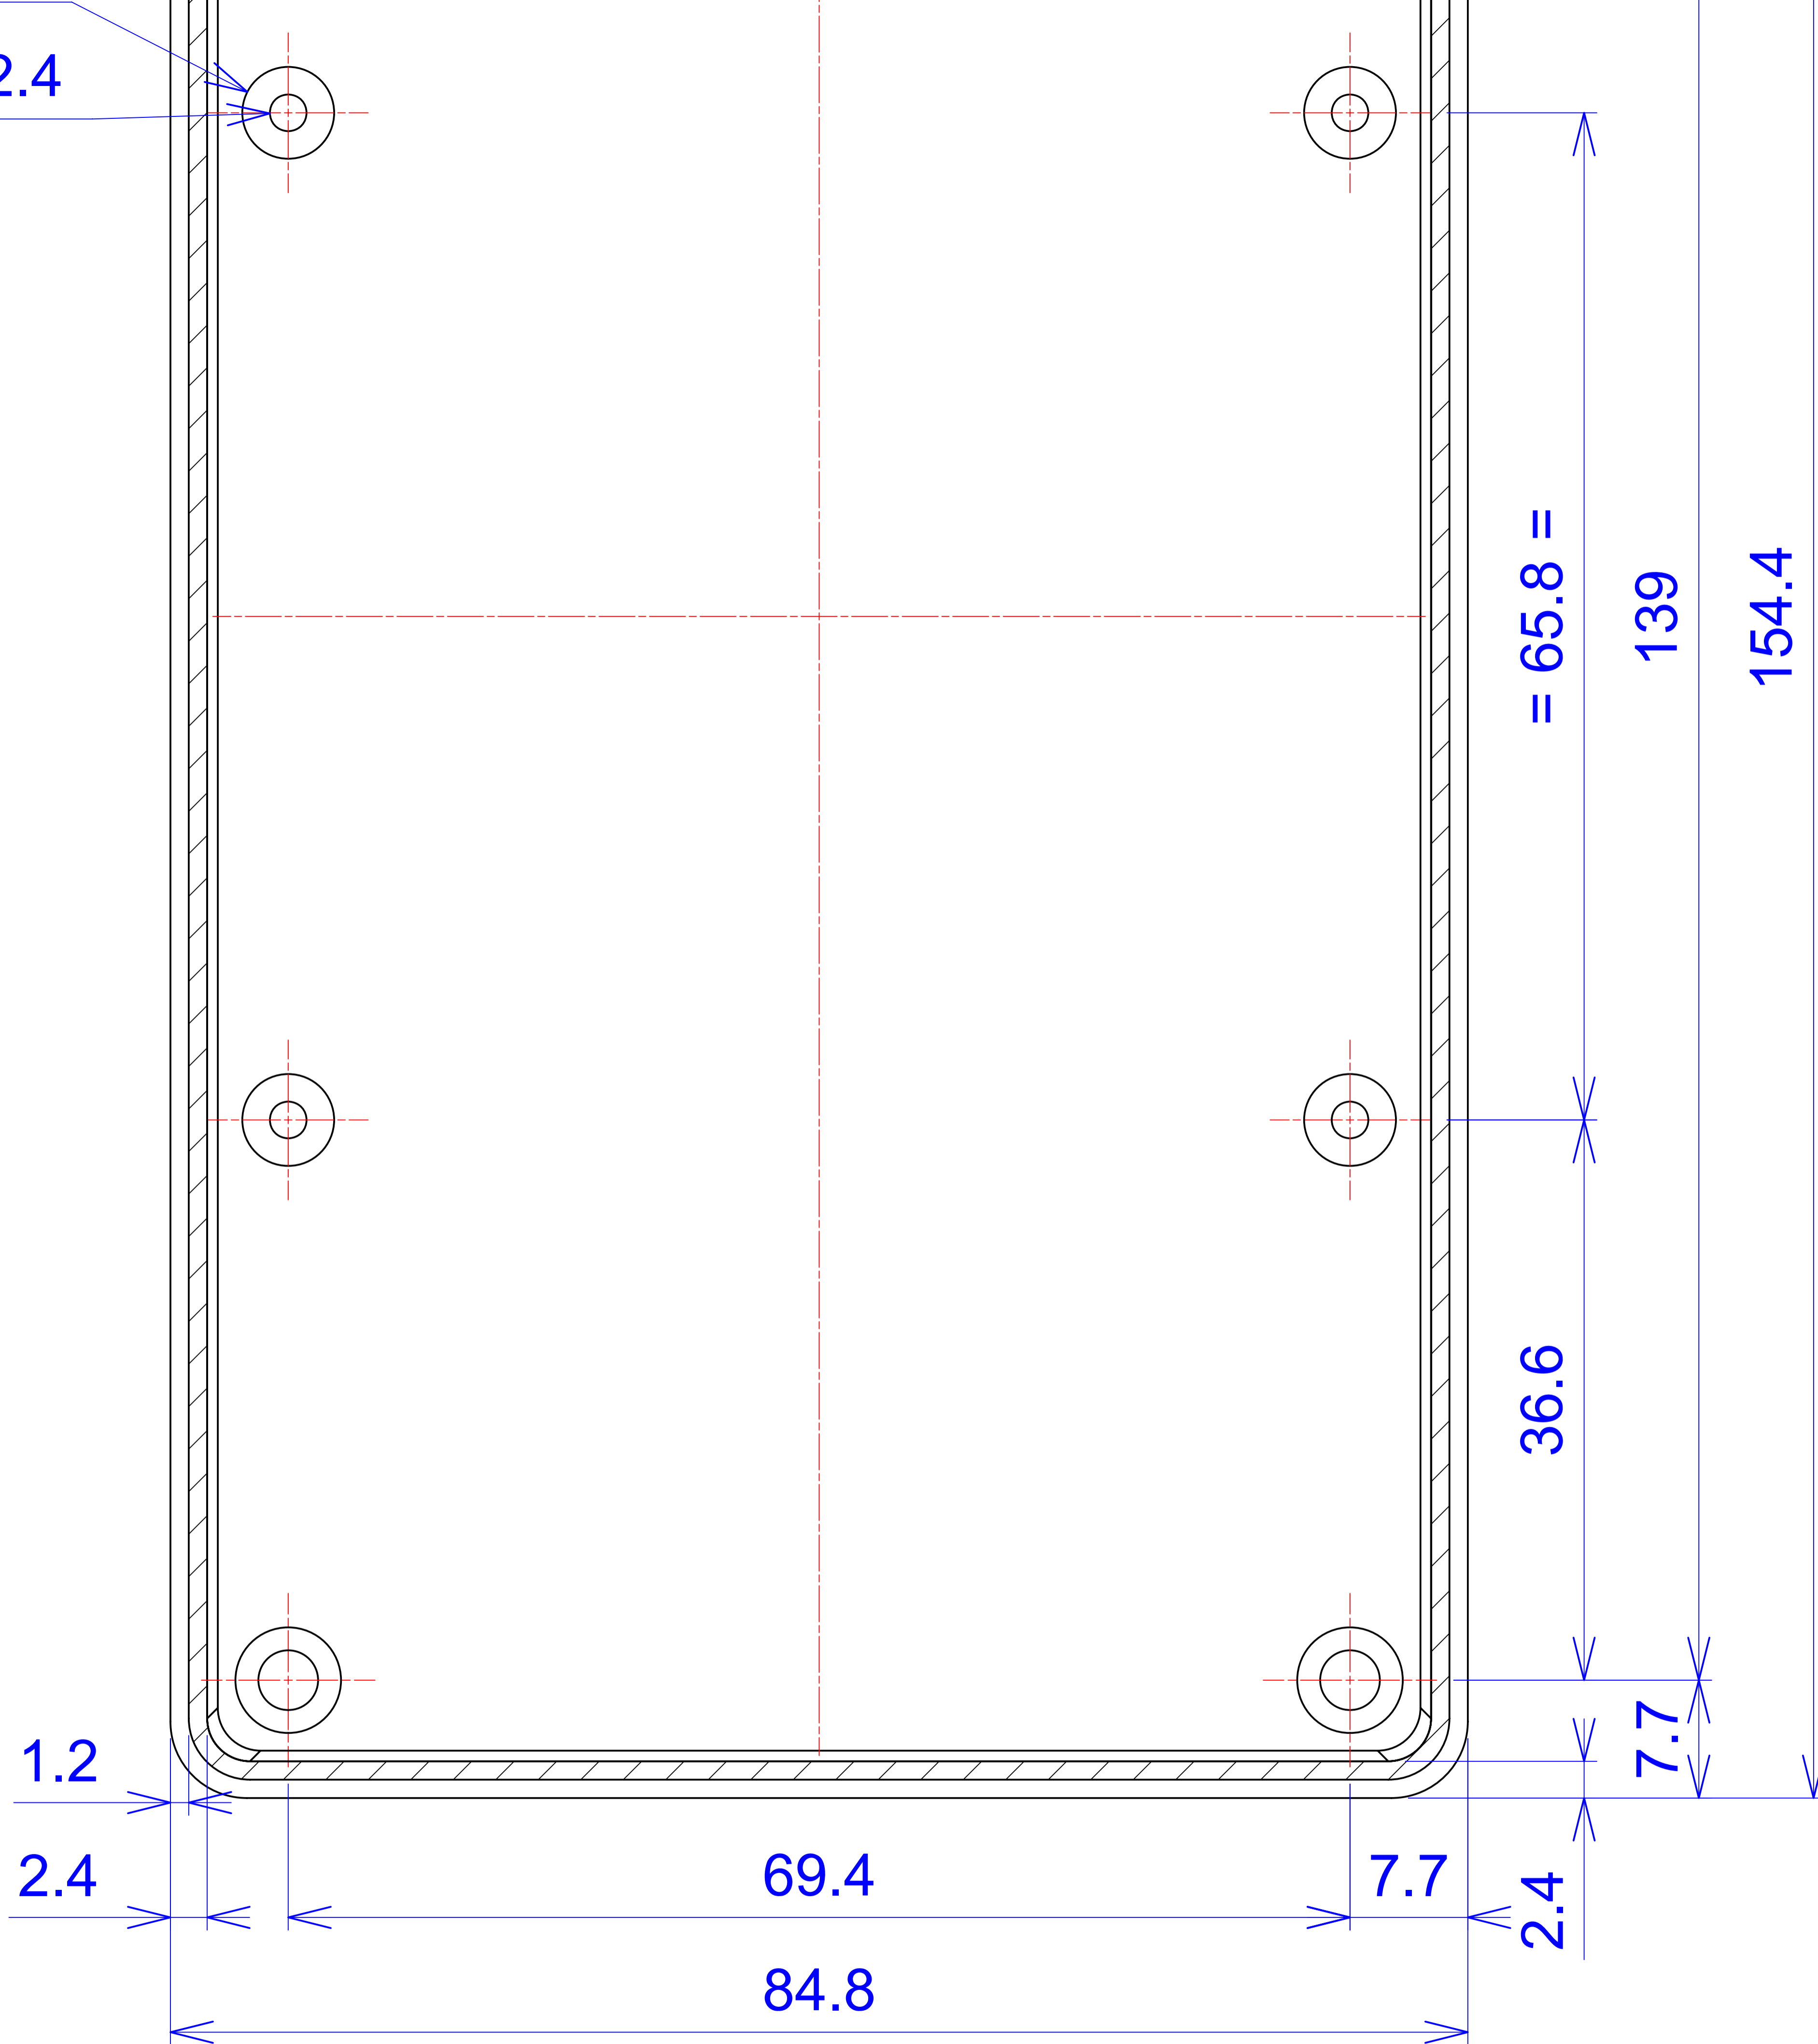

	Model produktu	Z-78
	Materiał: Polystyrene (PS) Format: A4 Skala: 1:1 Tolerancja: +/- 0.1	
ul. Naddnieprzańska 32 04-205 Warszawa Tel: +48 022 613-08-88, Fax: 812-10-68 www.kradox.com.pl		

B - B

R 15

4x Ø 2.4