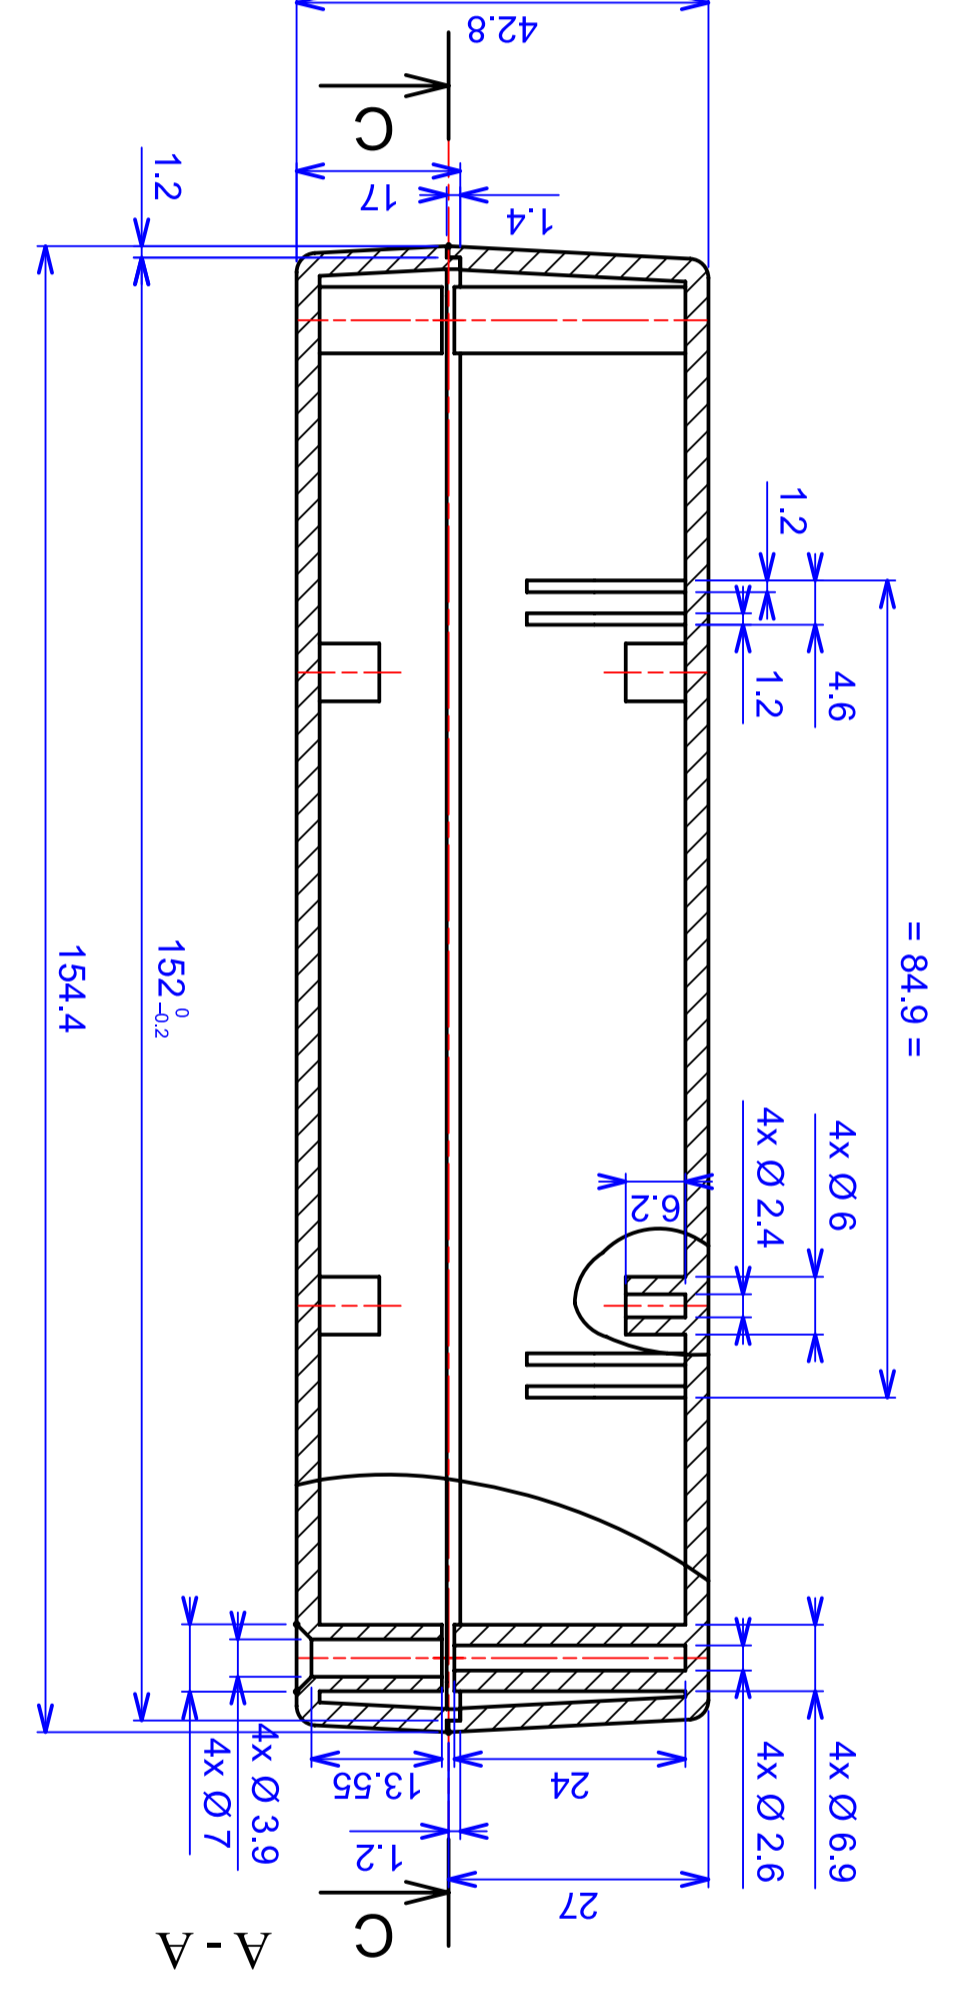

	Model produktu	Z-78
	Materiał: Polystyrene (PS) Format: A4 Skala: 1:1 Tolerancja: +/- 0.1	
ul. Naddnieprzańska 32 04-205 Warszawa Tel: +48 022 613-08-88, Fax: 812-10-68 www.kradox.com.pl		

B - B

R 15

4x Ø 2.4

[CR-425 PAINTED](#) [585-R-WH-PK](#) [M-10-PLATED](#) [60221-01](#) [60566-01-000](#) [HPL-9VB BATT DOOR](#) [M-16-LID-PLATED](#) [M18-PLTD](#) [M-21-LID-PLATED](#) [M-21-PLATED](#) [M-23-PLATED](#) [CU-281-MB](#) [6711GSKT](#) [71884-29-028](#) [LH45-100 Black](#) [7200B](#) [72868-510-000](#) [CNS-0000 Black](#) [72883-510-000](#) [CNS-0101 Black](#) [72906-510-000](#) [CNS-0407 Black](#) [73091-510-000](#) [CNM-0000-BLACK Kit](#) [73092-510-000](#) [CNM-0101 Black](#) [73108-510-000](#) [CNL-0303 Black](#) [73395-510-039](#) [CNS-0006 Bone](#) [74257-510-000](#) [CNL-0004](#) [MDC-1183-PLAIN-ALUM](#) [MDC-1183-PTD](#) [MDC-13104-PLAIN-ALUM](#) [MDC-211 - PAINTED IVORY/BEIGE](#) [MDC-321-PTD](#) [MDC-432-PLAIN-ALUM](#) [MDC-973-PTD](#) [76](#) [77153-01-028](#) [FLX6030](#) [83535-01-508](#) [PS-11296-G](#) [PS-11298-B](#) [116-508](#) [120-407](#) [120-412](#) [120-909](#) [120-455](#) [R272-100-000](#) [120-910](#) [R501-001-010](#) [R508-080-000](#) [R508-160-000](#) [R530-120-000](#) [R530-122-000](#) [R530-200-000](#) [R531-160-000](#) [R531-200-000](#) [R582-080-100](#)