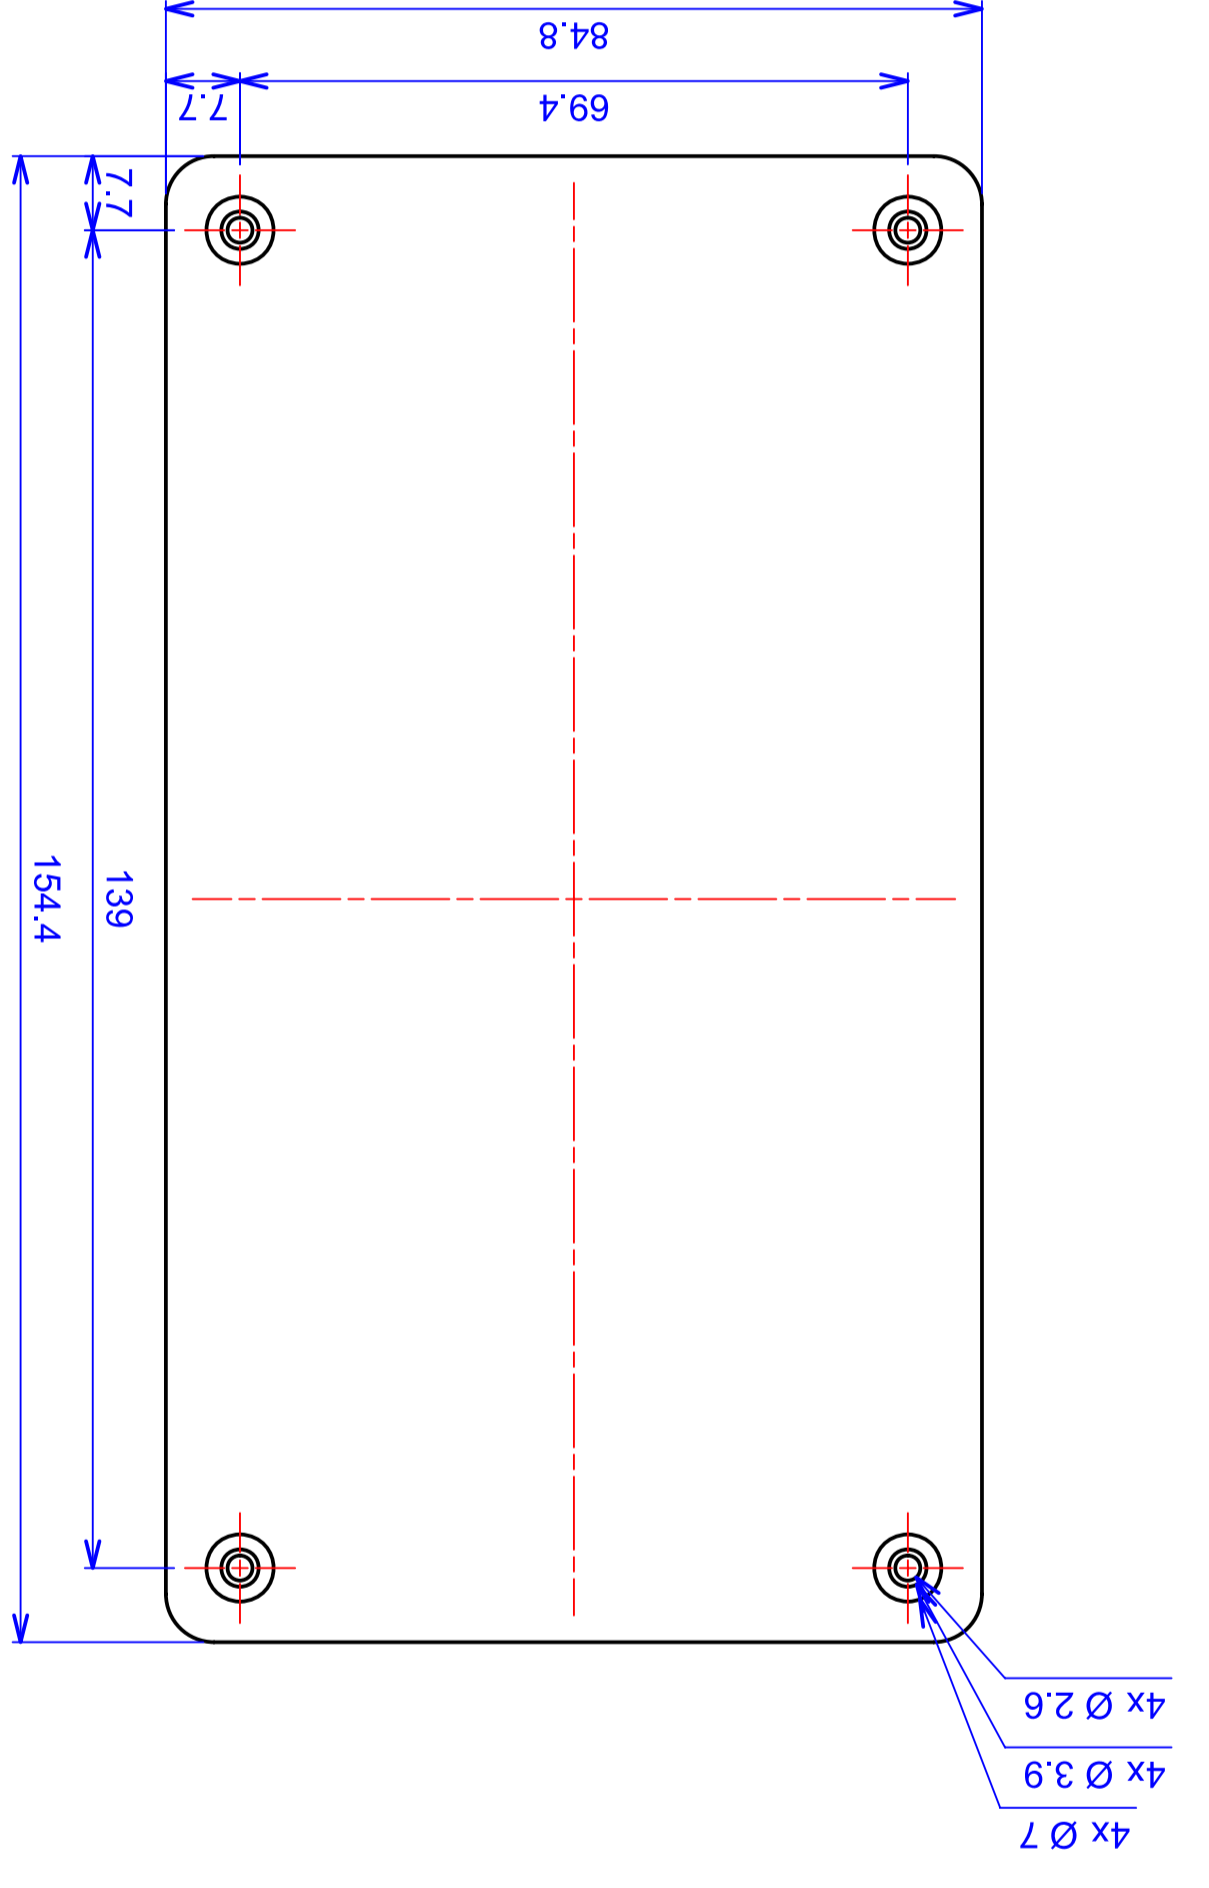

	Model produktu	Z-78
	Materiał: Polystyrene (PS) Format: A4 Skala: 1:1 Tolerancja: +/- 0.1	
ul. Naddnieprzańska 32 04-205 Warszawa Tel: +48 022 613-08-88, Fax: 812-10-68 www.kradox.com.pl		

B - B

R 15

4x Ø 2.4

[CR-425 PAINTED](#) [585-R-WH-PK](#) [M-10-PLATED](#) [60221-01](#) [60566-01-000](#) [HPL-9VB BATT DOOR](#) [M-16-LID-PLATED](#) [M18-PLTD](#) [M-21-LID-PLATED](#) [M-21-PLATED](#) [M-23-PLATED](#) [CU-281-MB](#) [6711GSKT](#) [71884-29-028](#) [LH45-100 Black](#) [7200B](#) [72868-510-000](#) [CNS-0000 Black](#) [72883-510-000](#) [CNS-0101 Black](#) [72906-510-000](#) [CNS-0407 Black](#) [73091-510-000](#) [CNM-0000-BLACK Kit](#) [73092-510-000](#) [CNM-0101 Black](#) [73108-510-000](#) [CNL-0303 Black](#) [73395-510-039](#) [CNS-0006 Bone](#) [74257-510-000](#) [CNL-0004](#) [MDC-1183-PLAIN-ALUM](#) [MDC-1183-PTD](#) [MDC-13104-PLAIN-ALUM](#) [MDC-211 - PAINTED IVORY/BEIGE](#) [MDC-321-PTD](#) [MDC-432-PLAIN-ALUM](#) [MDC-973-PTD](#) [76](#) [77153-01-028](#) [FLX6030](#) [83535-01-508](#) [PS-11296-G](#) [PS-11298-B](#) [116-508](#) [120-407](#) [120-412](#) [120-909](#) [120-455](#) [R272-100-000](#) [120-910](#) [R501-001-010](#) [R508-080-000](#) [R508-160-000](#) [R530-120-000](#) [R530-122-000](#) [R530-200-000](#) [R531-160-000](#) [R531-200-000](#) [R582-080-100](#)