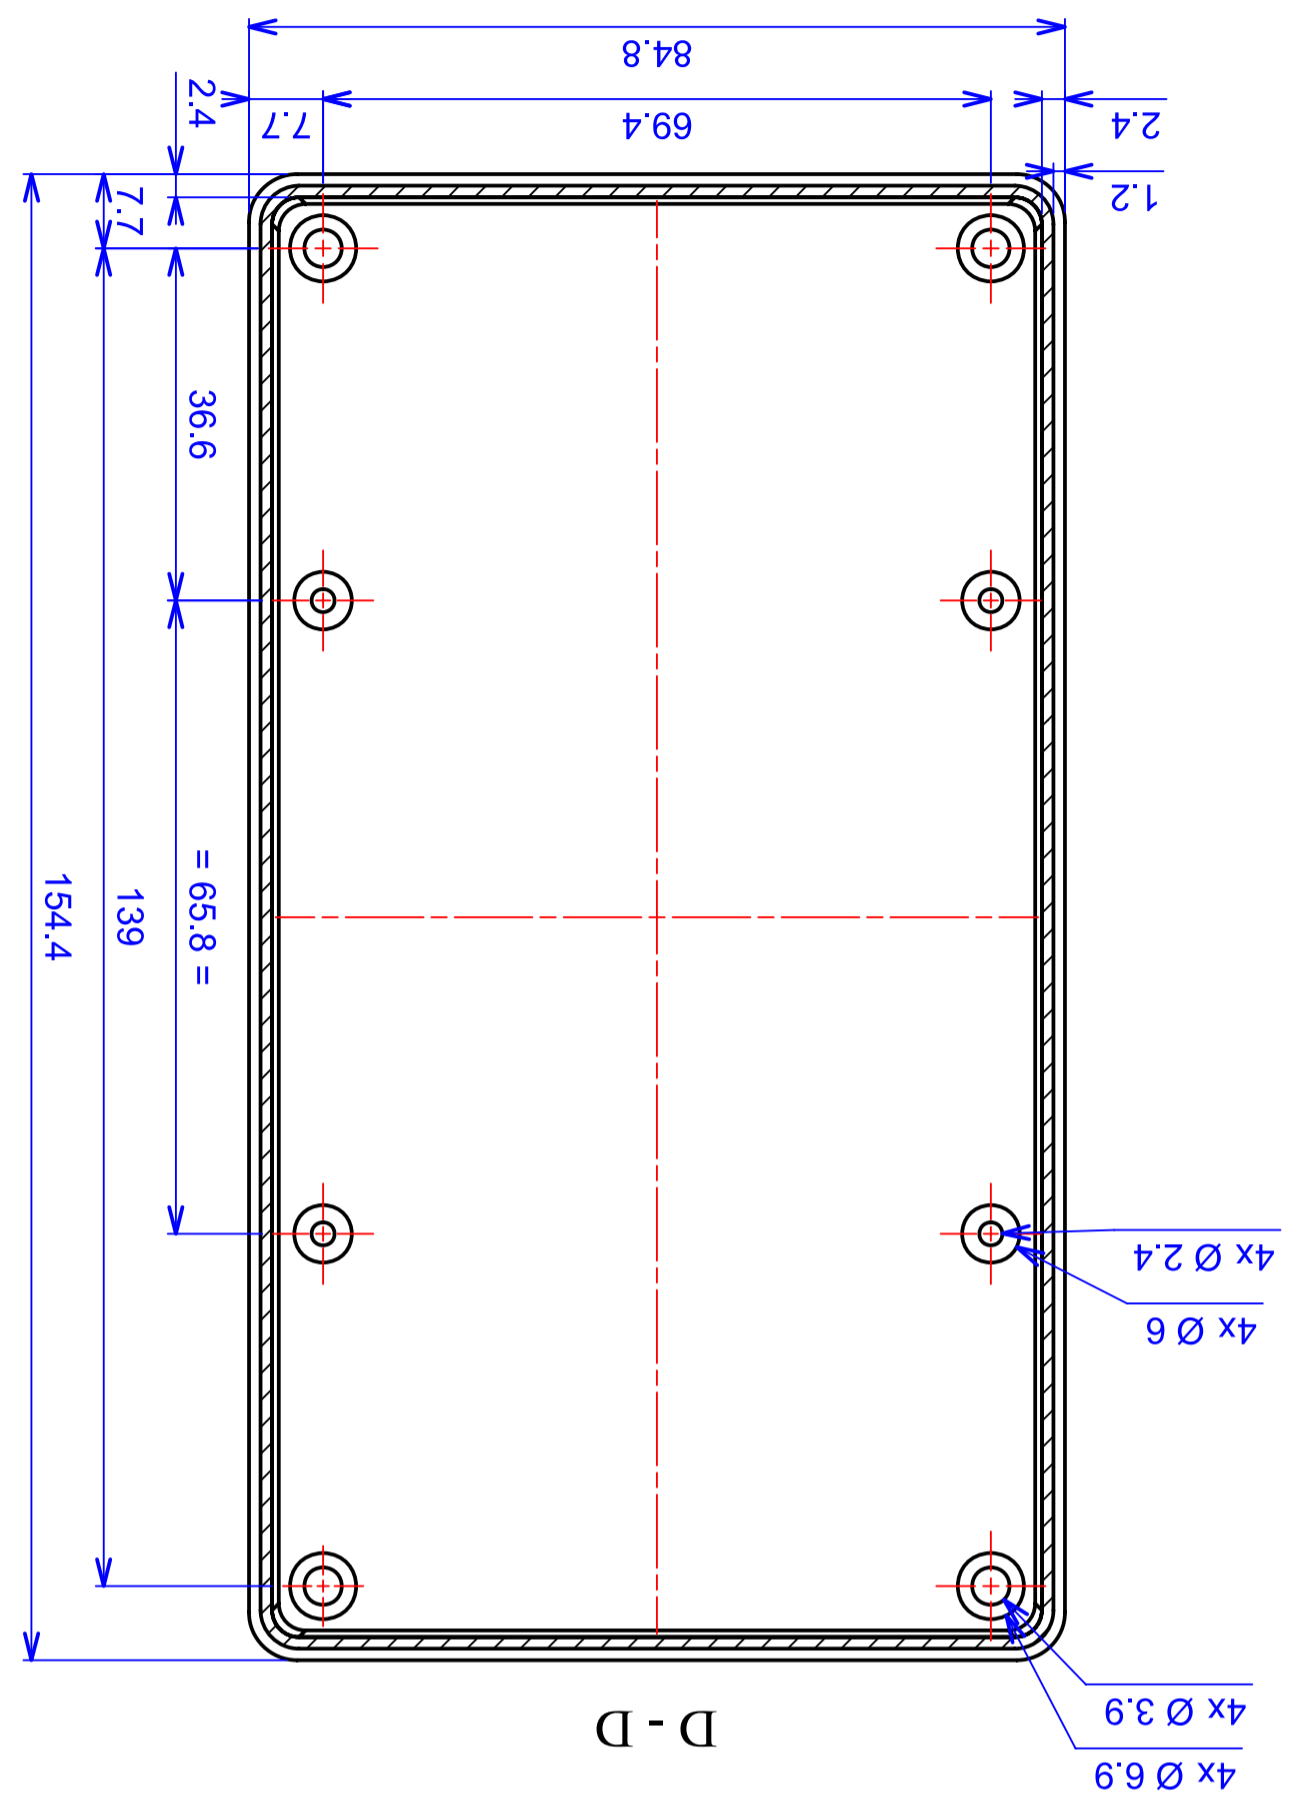

	Model produktu	Z-78
	Materiał: Polystyrene (PS) Format: A4 Skala: 1:1 Tolerancja: +/- 0.1	
ul. Naddnieprzańska 32 04-205 Warszawa Tel: +48 022 613-08-88, Fax: 812-10-68 www.kradox.com.pl		

B - B

R 15

4x Ø 2.4

[CR-425 PAINTED](#) [585-R-WH-PK](#) [M-10-PLATED](#) [60221-01](#) [60566-01-000](#) [HPL-9VB BATT DOOR](#) [M-16-LID-PLATED](#) [M18-PLTD](#) [M-21-LID-PLATED](#) [M-21-PLATED](#) [M-23-PLATED](#) [CU-281-MB](#) [6711GSKT](#) [71884-29-028](#) [LH45-100 Black](#) [7200B](#) [72868-510-000](#) [CNS-0000 Black](#) [72883-510-000](#) [CNS-0101 Black](#) [72906-510-000](#) [CNS-0407 Black](#) [73091-510-000](#) [CNM-0000-BLACK Kit](#) [73092-510-000](#) [CNM-0101 Black](#) [73108-510-000](#) [CNL-0303 Black](#) [73395-510-039](#) [CNS-0006 Bone](#) [74257-510-000](#) [CNL-0004](#) [MDC-1183-PLAIN-ALUM](#) [MDC-1183-PTD](#) [MDC-13104-PLAIN-ALUM](#) [MDC-211 - PAINTED IVORY/BEIGE](#) [MDC-321-PTD](#) [MDC-432-PLAIN-ALUM](#) [MDC-973-PTD](#) [76](#) [77153-01-028](#) [FLX6030](#) [83535-01-508](#) [PS-11296-G](#) [PS-11298-B](#) [116-508](#) [120-407](#) [120-412](#) [120-909](#) [120-455](#) [R272-100-000](#) [120-910](#) [R501-001-010](#) [R508-080-000](#) [R508-160-000](#) [R530-120-000](#) [R530-122-000](#) [R530-200-000](#) [R531-160-000](#) [R531-200-000](#) [R582-080-100](#)