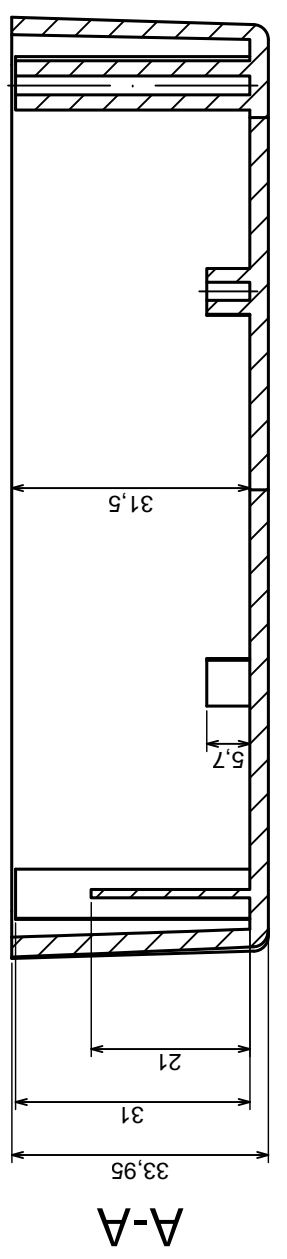

Tolerance: +/- 0.5

Scale 1:1

Material: PS, ABS

Format: A3

Product model
Enclosure Z77 - assembly

All rights reserved, Copyright Kradex 2016

A-A

A

All rights reserved, Copyright Kradex 2016		Product model	Enclosure Z77 - base
Format: A3		Material: PS, ABS	
Scale 1:1		Tolerance: +/- 0.5	

All rights reserved, Copyright Kradex 2016

Product model Enclosure Z77 - cover

Format: A3

Material: PS, ABS

Tolerance: +/- 0.5

X-ON Electronics

Largest Supplier of Electrical and Electronic Components

Click to view similar products for [Enclosures, Boxes, & Cases](#) category:

Click to view products by [Kradex](#) manufacturer:

Other Similar products are found below :

[CR-425 PAINTED](#) [585-R-WH-PK](#) [M-10-PLATED](#) [60221-01](#) [60566-01-000](#) [HPL-9VB BATT DOOR](#) [M-16-LID-PLATED](#) [M18-PLTD](#) [M-21-LID-PLATED](#) [M-21-PLATED](#) [M-23-PLATED](#) [CU-281-MB](#) [6711GSKT](#) [71884-29-028](#) [LH45-100 Black](#) [7200B](#) [72868-510-000](#) [CNS-0000 Black](#) [72883-510-000](#) [CNS-0101 Black](#) [72906-510-000](#) [CNS-0407 Black](#) [73091-510-000](#) [CNM-0000-BLACK Kit](#) [73092-510-000](#) [CNM-0101 Black](#) [73108-510-000](#) [CNL-0303 Black](#) [73395-510-039](#) [CNS-0006 Bone](#) [74257-510-000](#) [CNL-0004](#) [MDC-1183-PLAIN-ALUM](#) [MDC-1183-PTD](#) [MDC-13104-PLAIN-ALUM](#) [MDC-211 - PAINTED IVORY/BEIGE](#) [MDC-321-PTD](#) [MDC-432-PLAIN-ALUM](#) [MDC-973-PTD](#) [76](#) [77153-01-028](#) [FLX6030](#) [83535-01-508](#) [PS-11296-G](#) [PS-11298-B](#) [116-508](#) [120-407](#) [120-412](#) [120-909](#) [120-455](#) [R272-100-000](#) [120-910](#) [R501-001-010](#) [R508-080-000](#) [R508-160-000](#) [R530-120-000](#) [R530-122-000](#) [R530-200-000](#) [R531-160-000](#) [R531-200-000](#) [R582-080-100](#)