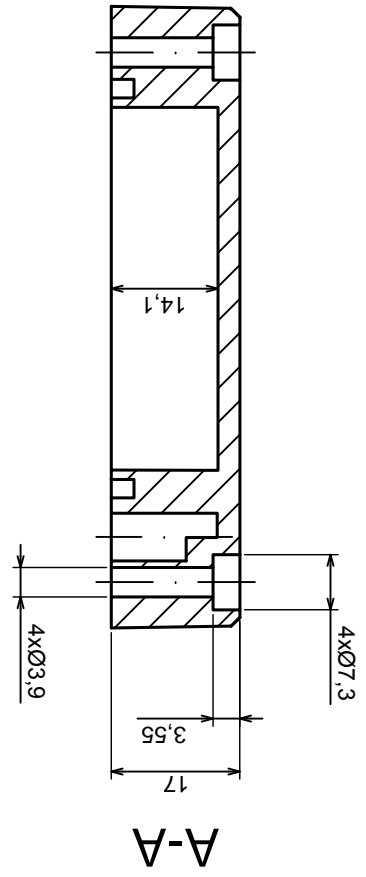

Tolerance: +/- 0.5

Material: PS, ABS

Scale 1:1

Format: A3

Product model
Enclosure Z58 - assembly

All rights reserved, Copyright Kradex 2016

All rights reserved, Copyright Kradex 2016

Product model Enclosure Z58 - base

Format: A3

Material: PS, ABS

Tolerance: +/- 0,5

Scale 1:1

All rights reserved, Copyright Kradex 2016		Product model	Enclosure Z58 - cover
Format: A3	Material: PS, ABS	Scale 1:1	Tolerance: +/- 0.5

X-ON Electronics

[CR-425 PAINTED](#) [585-R-WH-PK](#) [M-10-PLATED](#) [60221-01](#) [60566-01-000](#) [HPL-9VB BATT DOOR](#) [M-16-LID-PLATED](#) [M18-PLTD](#) [M-21-LID-PLATED](#) [M-21-PLATED](#) [M-23-PLATED](#) [CU-281-MB](#) [6711GSKT](#) [71884-29-028](#) [LH45-100 Black](#) [7200B](#) [72868-510-000](#) [CNS-0000 Black](#) [72883-510-000](#) [CNS-0101 Black](#) [72906-510-000](#) [CNS-0407 Black](#) [73091-510-000](#) [CNM-0000-BLACK Kit](#) [73092-510-000](#) [CNM-0101 Black](#) [73108-510-000](#) [CNL-0303 Black](#) [73395-510-039](#) [CNS-0006 Bone](#) [74257-510-000](#) [CNL-0004](#) [MDC-1183-PLAIN-ALUM](#) [MDC-1183-PTD](#) [MDC-13104-PLAIN-ALUM](#) [MDC-211 - PAINTED IVORY/BEIGE](#) [MDC-321-PTD](#) [MDC-432-PLAIN-ALUM](#) [MDC-973-PTD](#) [76](#) [77153-01-028](#) [FLX6030](#) [83535-01-508](#) [PS-11296-G](#) [PS-11298-B](#) [116-508](#) [120-407](#) [120-412](#) [120-909](#) [120-455](#) [R272-100-000](#) [120-910](#) [R501-001-010](#) [R508-080-000](#) [R508-160-000](#) [R530-120-000](#) [R530-122-000](#) [R530-200-000](#) [R531-160-000](#) [R531-200-000](#) [R582-080-100](#)