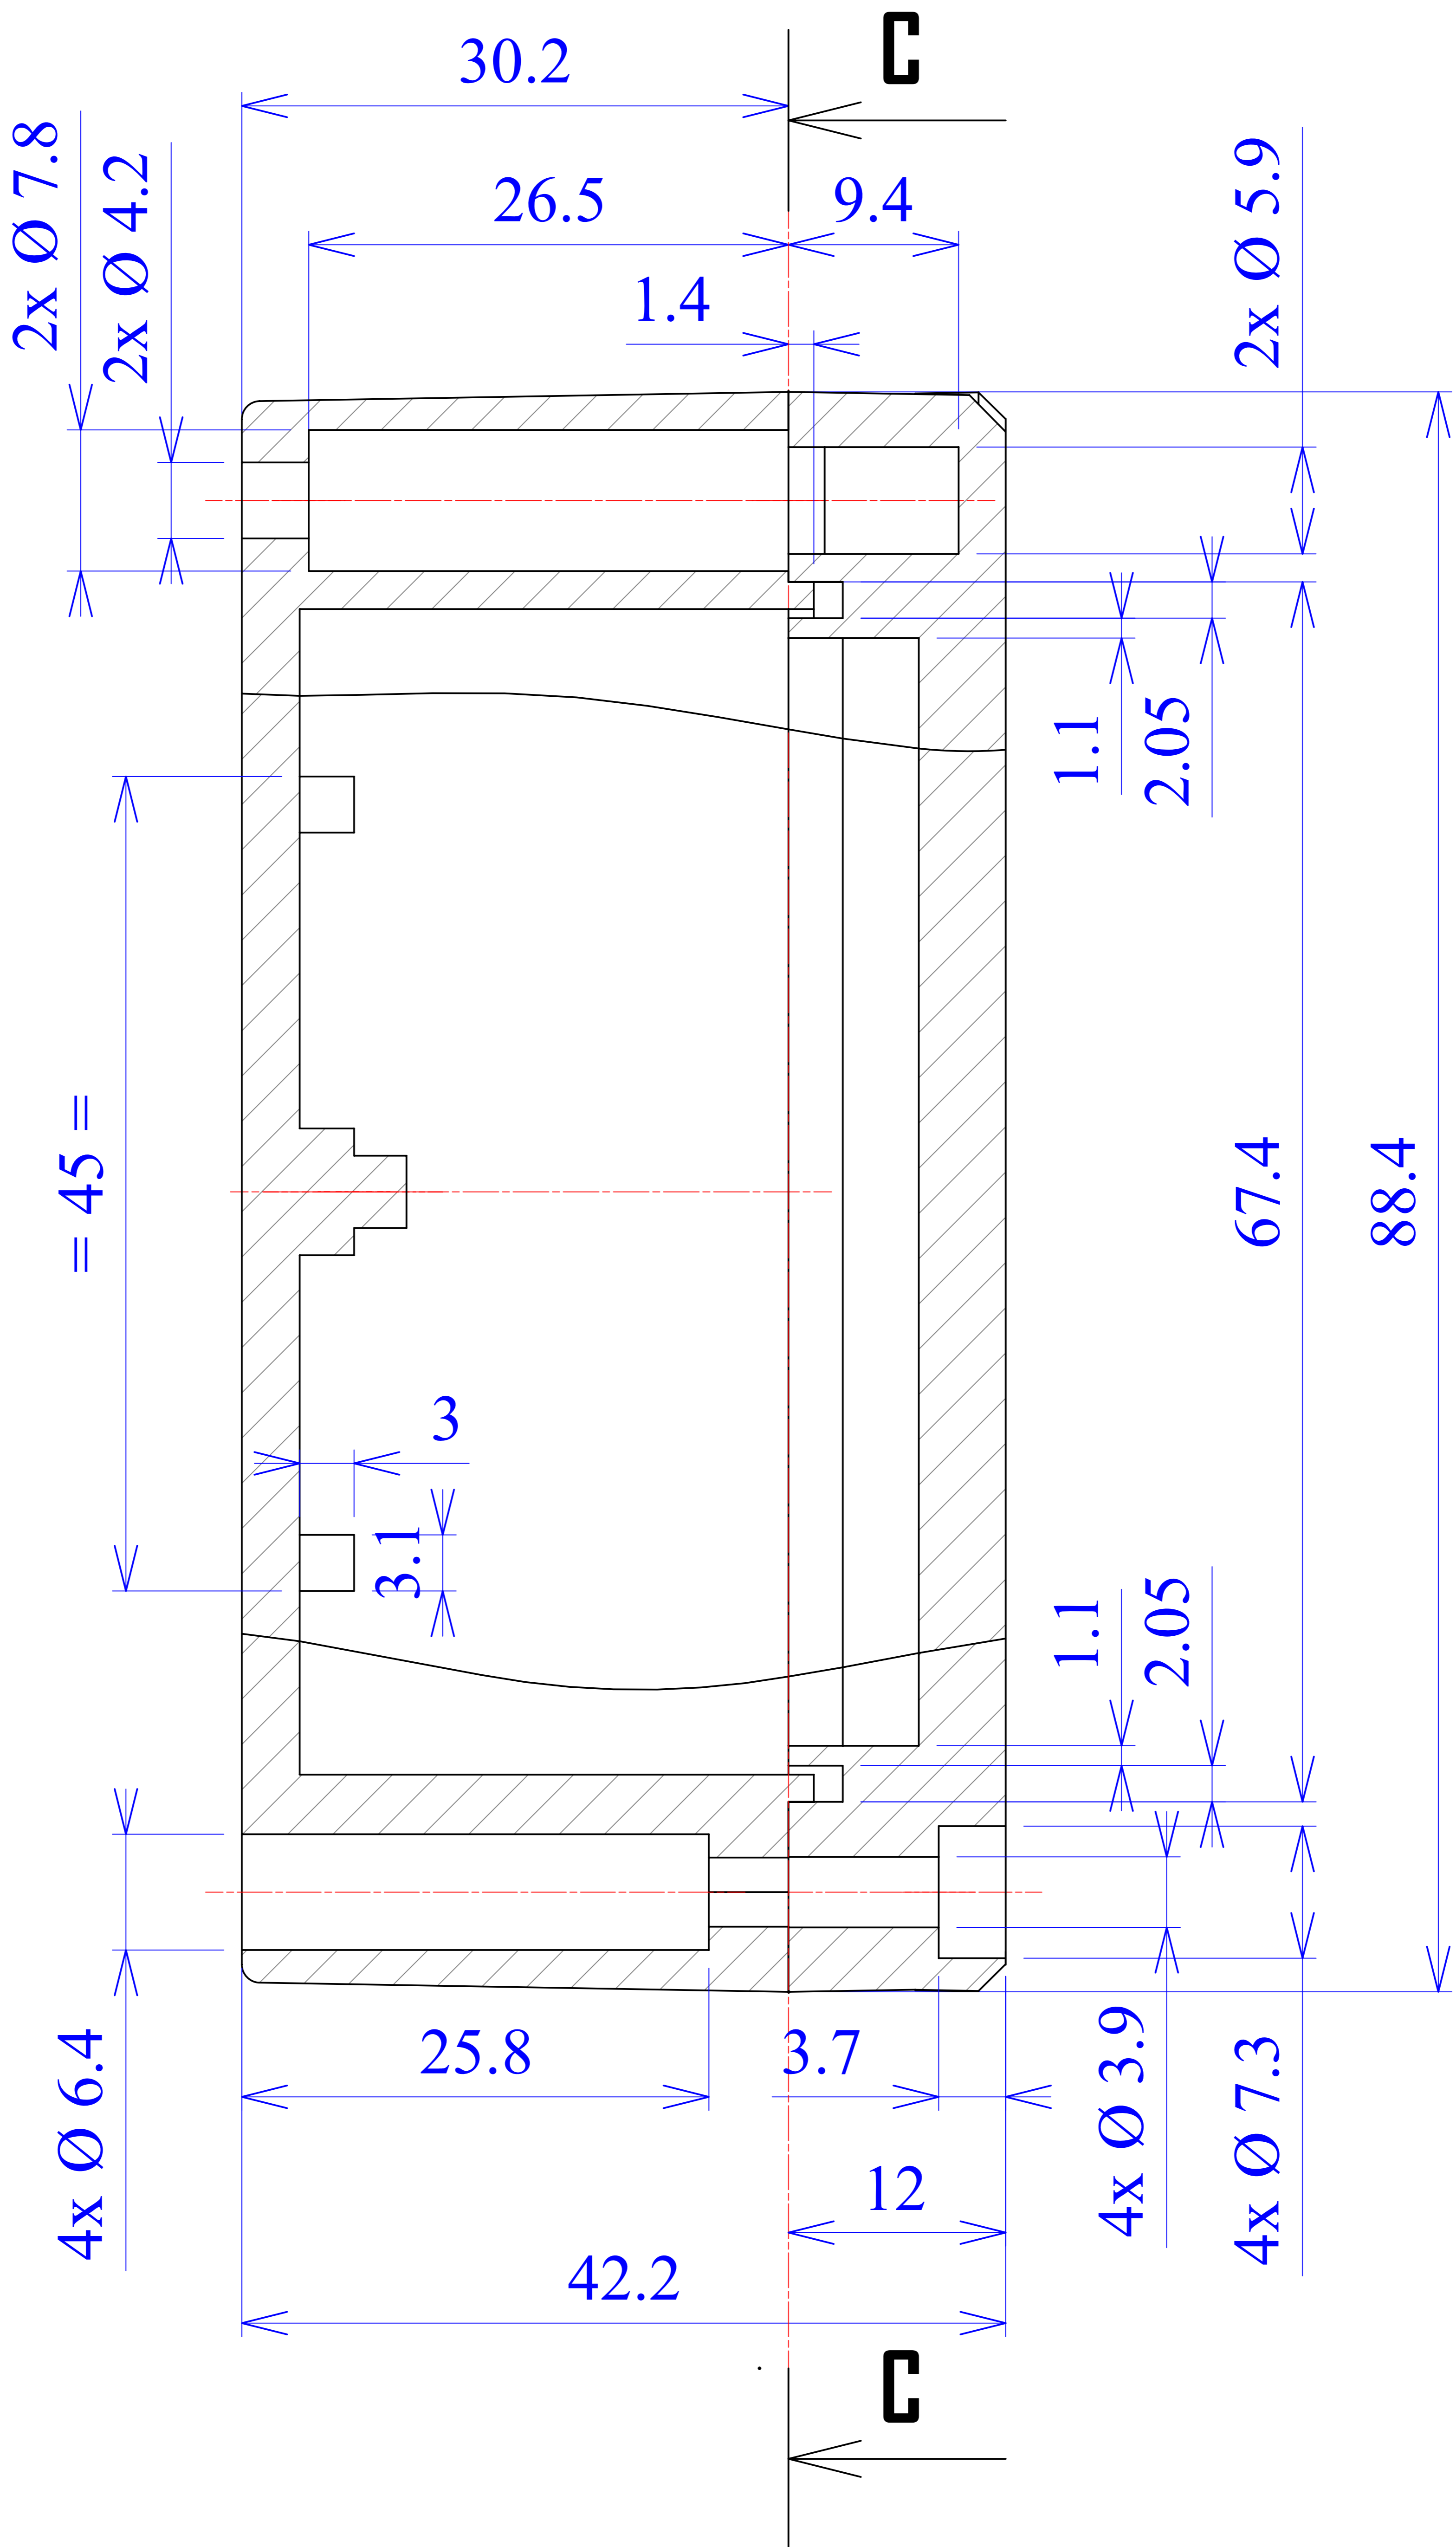

Model produktu	<b>Z-56</b>	
Format:	<b>A4</b>	
Materiał:	<b>Polystyrene (PS)</b>	
Skala:	<b>1:1</b>	
Tolerancja:	<b>+/- 0.1</b>	
		
ul. Nadmiejska 32 04-205 Warszawa Tel: +48 022 613-08-88, Fax: 812-10-68 www.kradex.com.pl		

# B - B

4x Ø 3.9

4x Ø 7.3

2.7

2.7

77.4

88.4

53.4