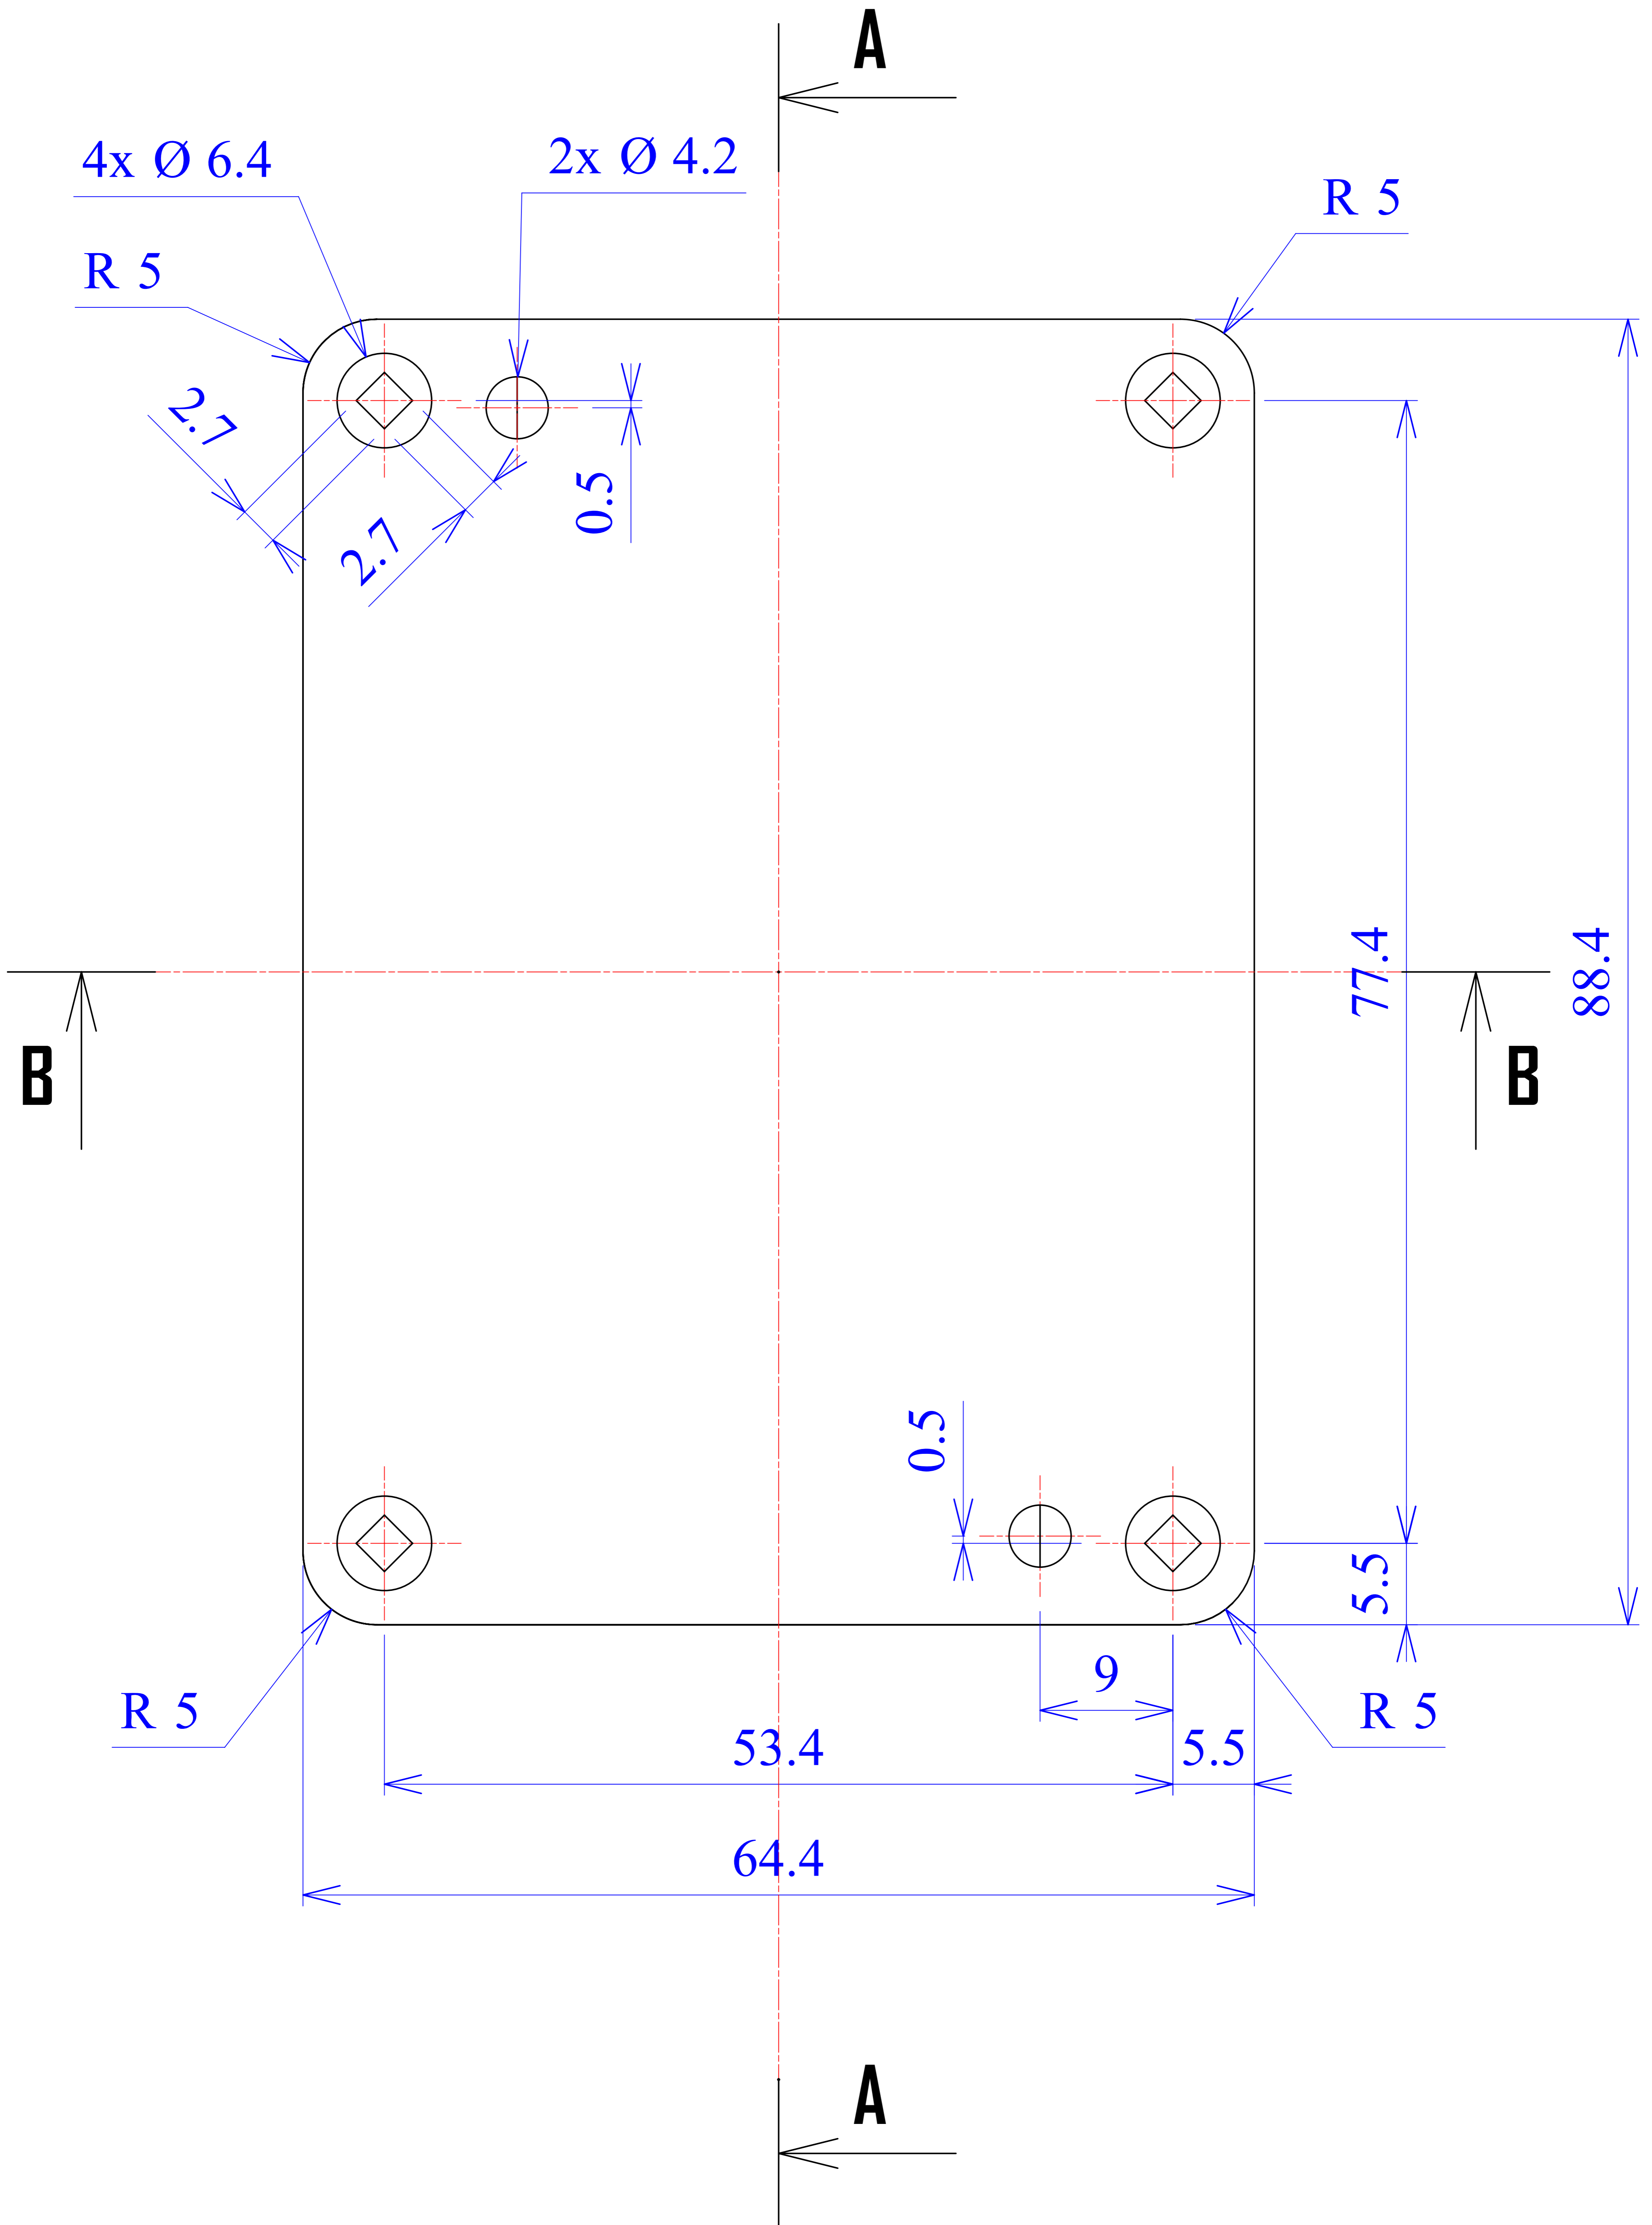

Model produktu	<b>Z-56</b>	
Format:	<b>A4</b>	
Materiał:	<b>Polystyrene (PS)</b>	
Skala:	<b>1:1</b>	
Tolerancja:	<b>+/- 0.1</b>	
		
ul. Nadmiejska 32 04-205 Warszawa Tel: +48 022 613-08-88, Fax: 812-10-68 www.kradex.com.pl		

# B - B

4x Ø 3.9

4x Ø 7.3

2.7

2.7

77.4

88.4

53.4