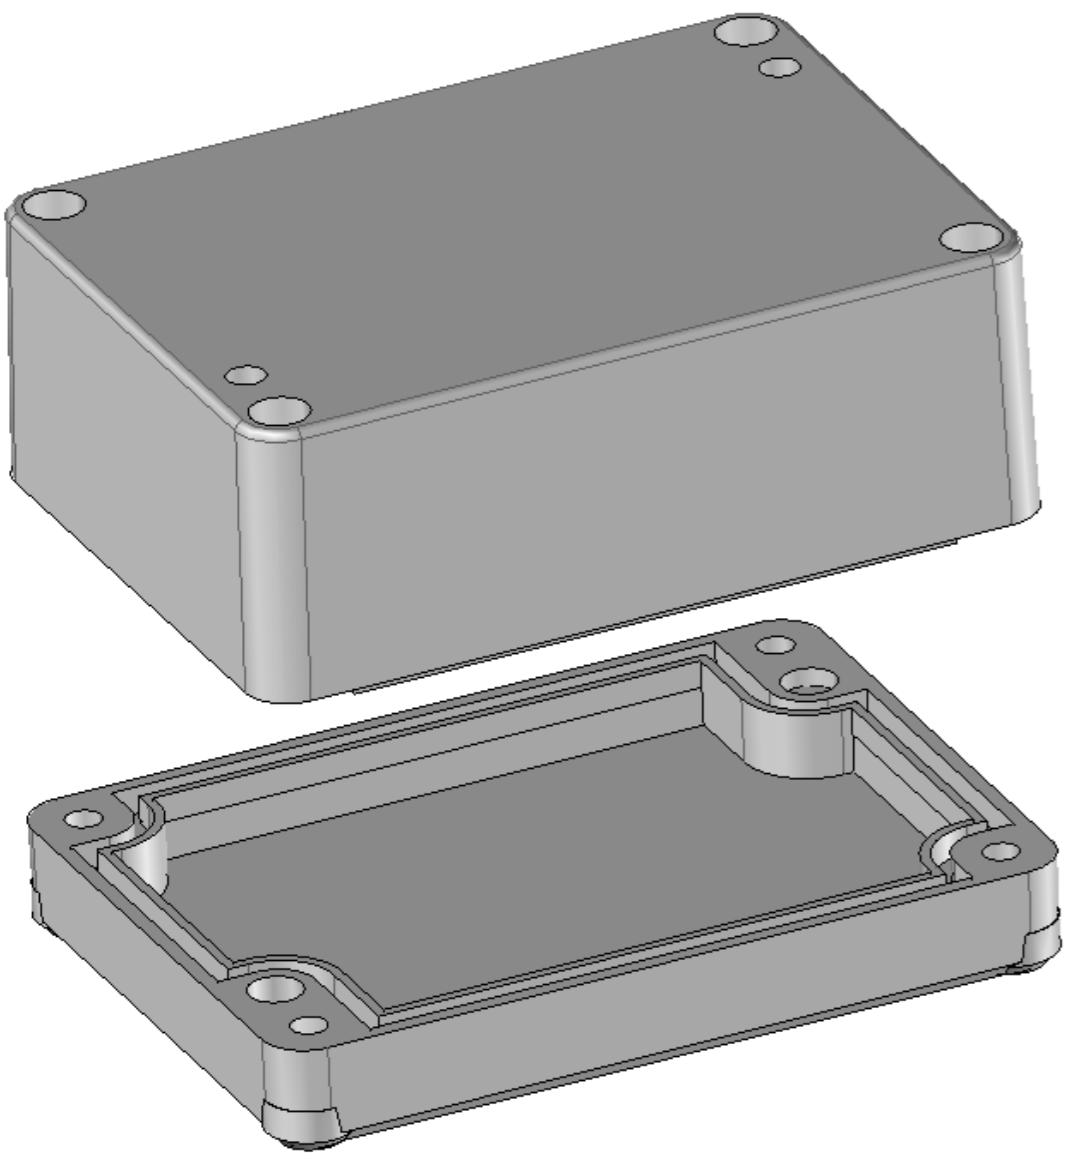

Model produktu	<b>Z-56</b>	
Format:	<b>A4</b>	
Materiał:	<b>Polystyrene (PS)</b>	
Skala:	<b>1:1</b>	
Tolerancja:	<b>+/- 0.1</b>	
		
ul. Nadmiejska 32 04-205 Warszawa Tel: +48 022 613-08-88, Fax: 812-10-68 www.kradex.com.pl		

# B - B

4x Ø 3.9

4x Ø 7.3

2.7

2.7

77.4

88.4

53.4