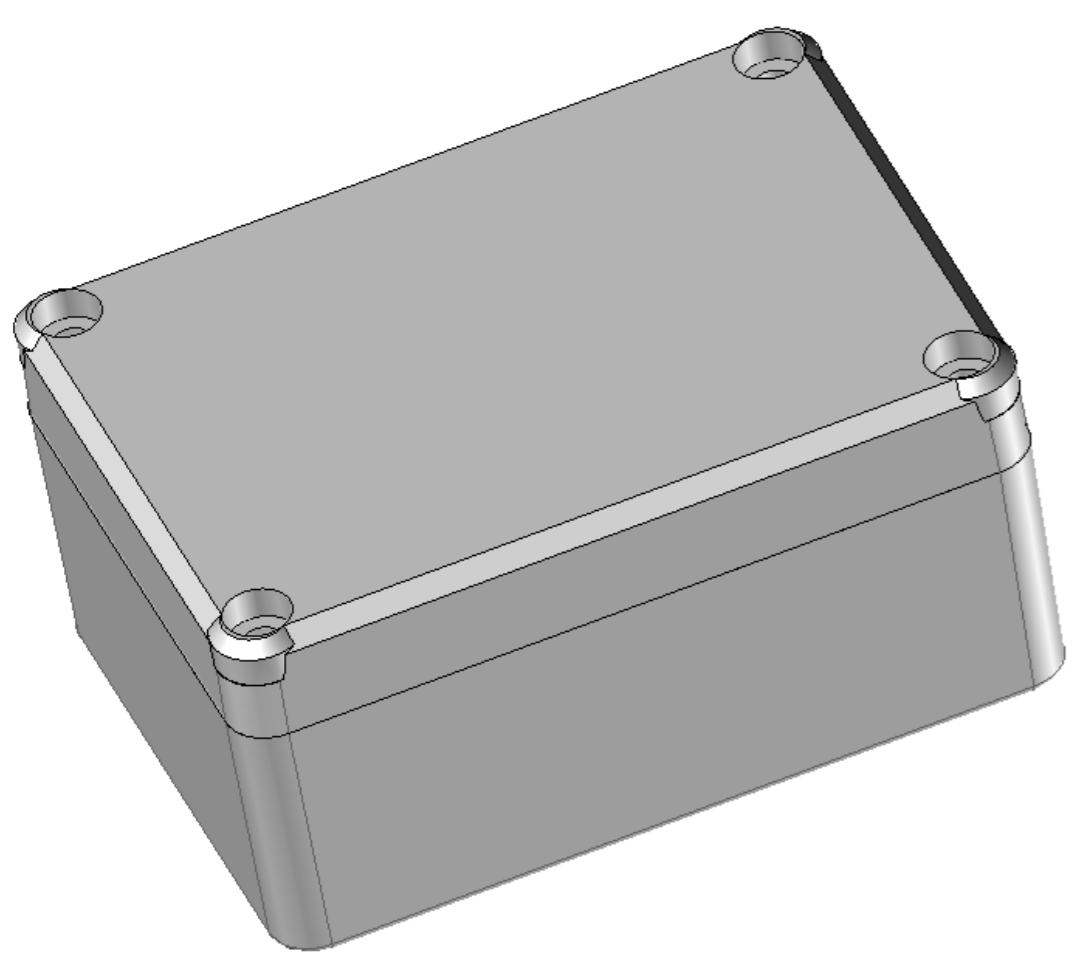

Model produktu	<b>Z-56</b>	
Format:	<b>A4</b>	
Materiał:	<b>Polystyrene (PS)</b>	
Skala:	<b>1:1</b>	
Tolerancja:	<b>+/- 0.1</b>	
		
ul. Nadmiejska 32 04-205 Warszawa Tel: +48 022 613-08-88, Fax: 812-10-68 www.kradex.com.pl		

# B - B

4x Ø 3.9

4x Ø 7.3

2.7

2.7

77.4

88.4

53.4