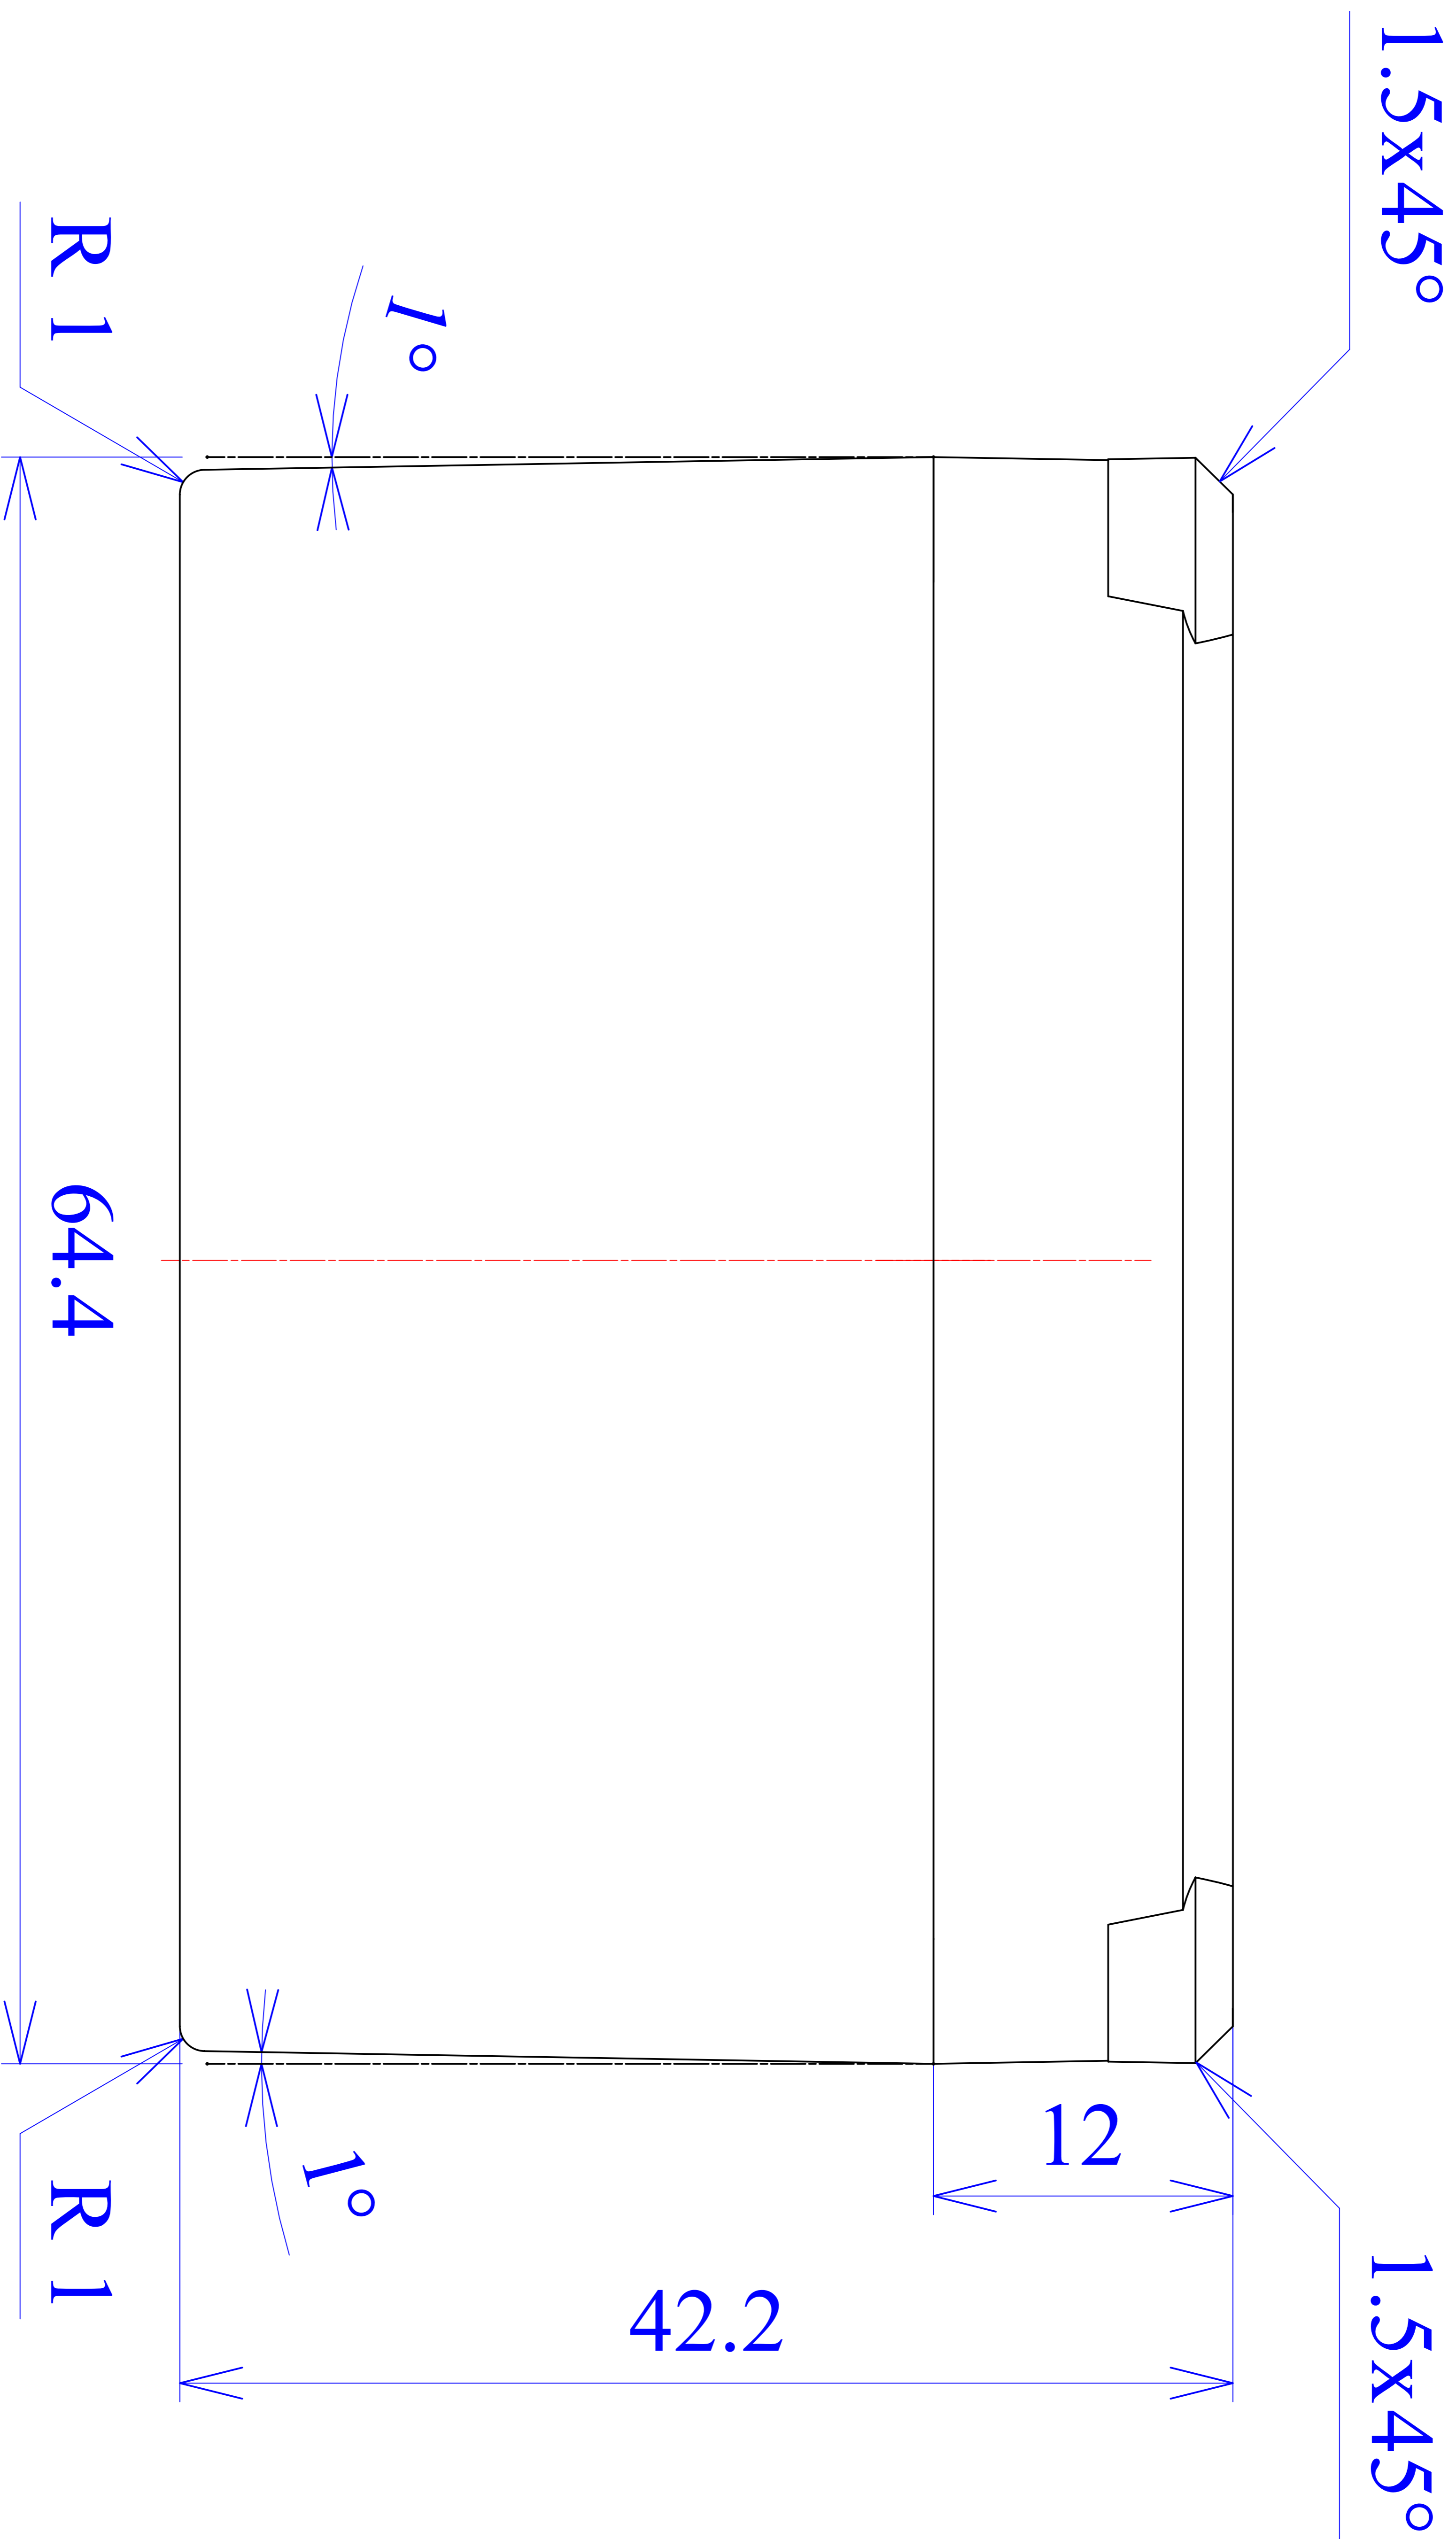

Model produktu	<b>Z-56</b>	
Format:	<b>A4</b>	
Materiał:	<b>Polystyrene (PS)</b>	
Skala:	<b>1:1</b>	
Tolerancja:	<b>+/- 0.1</b>	
		
ul. Nadmiejska 32 04-205 Warszawa Tel: +48 022 613-08-88, Fax: 812-10-68 www.kradex.com.pl		

# B - B

4x Ø 3.9

4x Ø 7.3

2.7

2.7

77.4

88.4

53.4