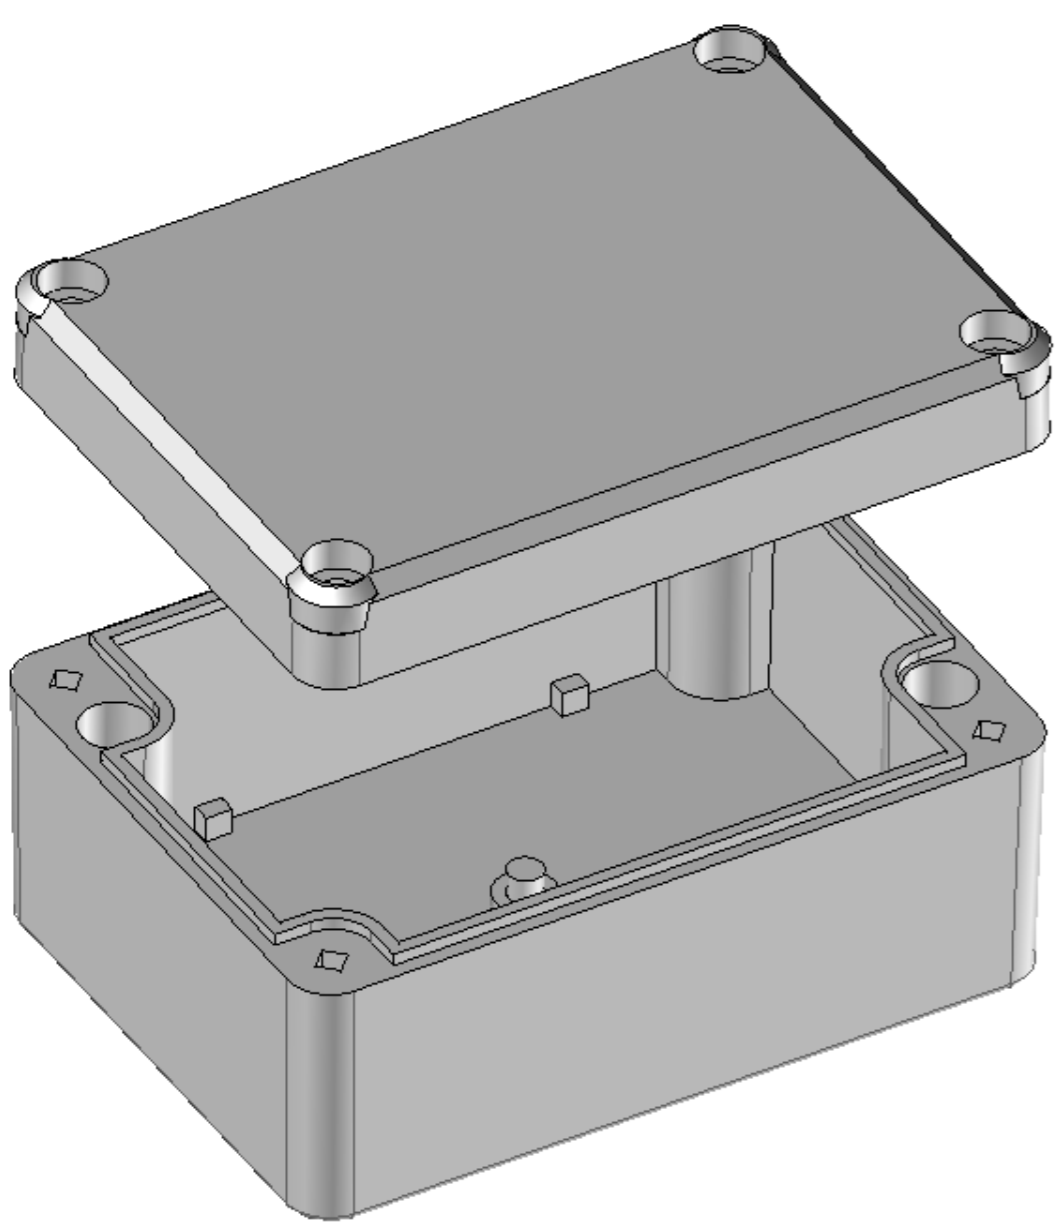

Model produktu	<b>Z-56</b>	
Format:	<b>A4</b>	
Materiał:	<b>Polystyrene (PS)</b>	
Skala:	<b>1:1</b>	
Tolerancja:	<b>+/- 0.1</b>	
		
ul. Nadmiejska 32 04-205 Warszawa Tel: +48 022 613-08-88, Fax: 812-10-68 www.kradex.com.pl		

# B - B

4x Ø 3.9

4x Ø 7.3

2.7

2.7

77.4

88.4

53.4