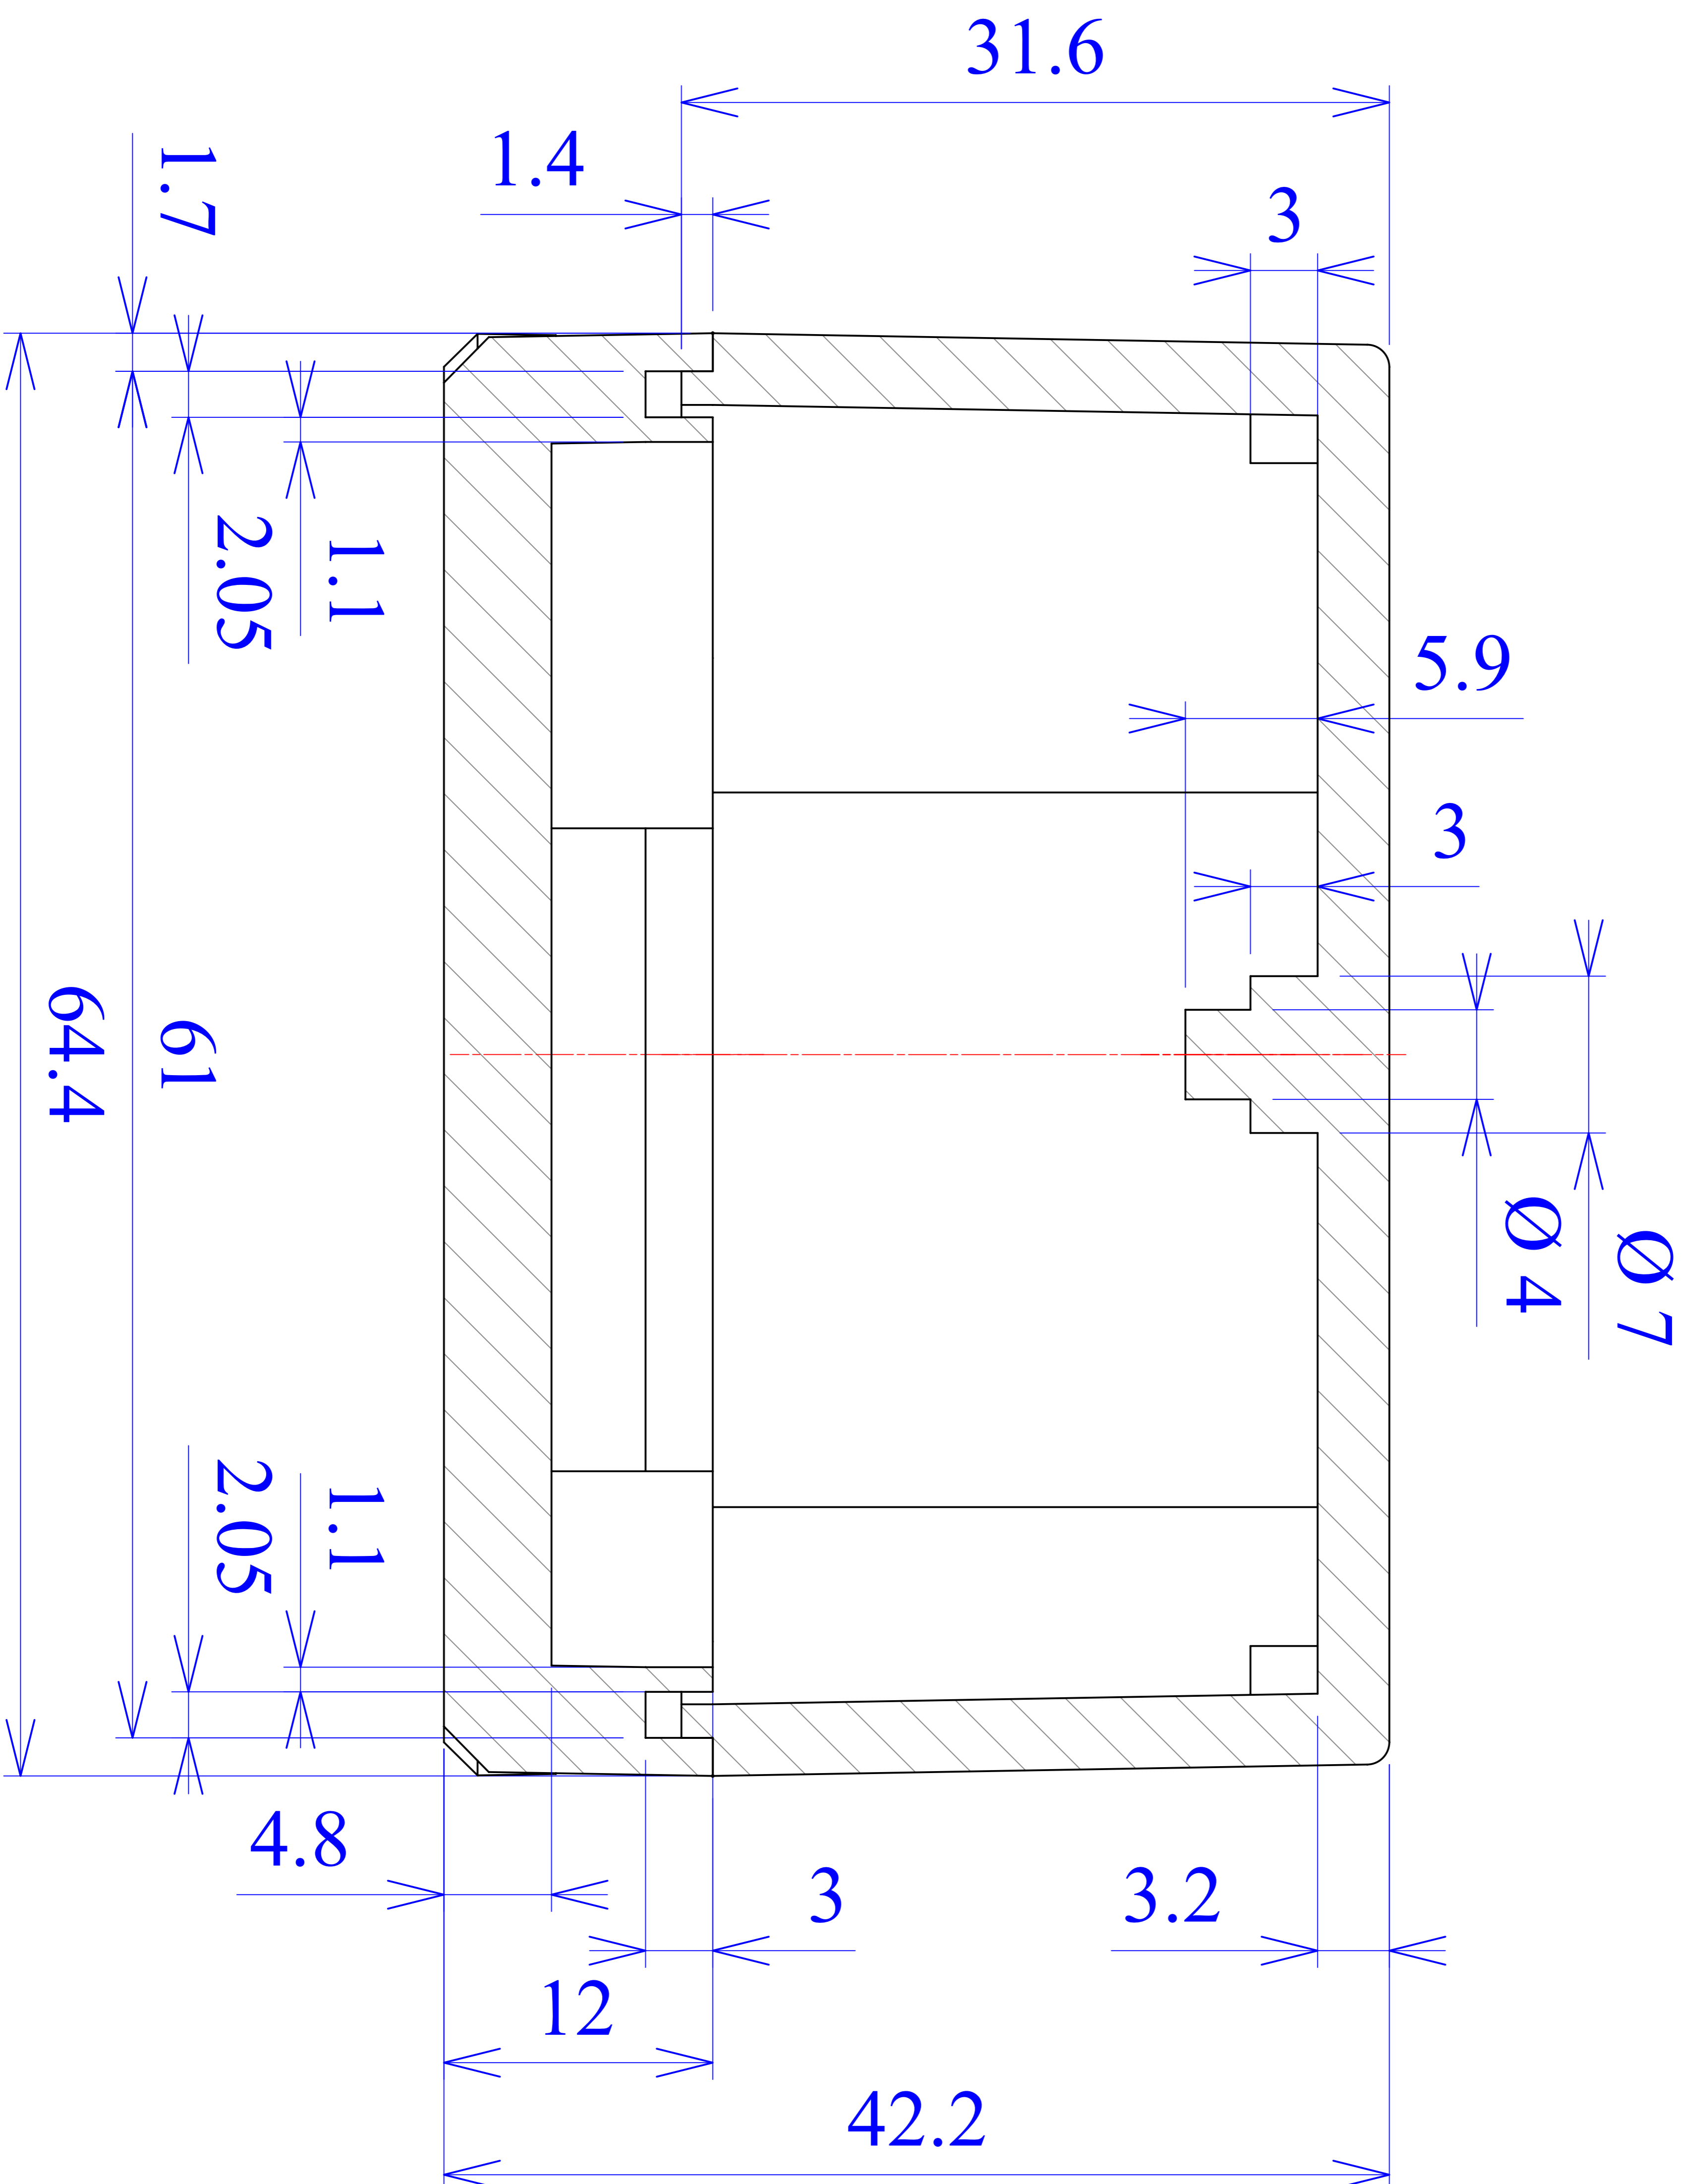

Model produktu	<b>Z-56</b>	
Format:	<b>A4</b>	
Materiał:	<b>Polystyrene (PS)</b>	
Skala:	<b>1:1</b>	
Tolerancja:	<b>+/- 0.1</b>	
		
ul. Nadmiejska 32 04-205 Warszawa Tel: +48 022 613-08-88, Fax: 812-10-68 www.kradex.com.pl		

# B - B

4x Ø 3.9

4x Ø 7.3

2.7

2.7

77.4

88.4

53.4