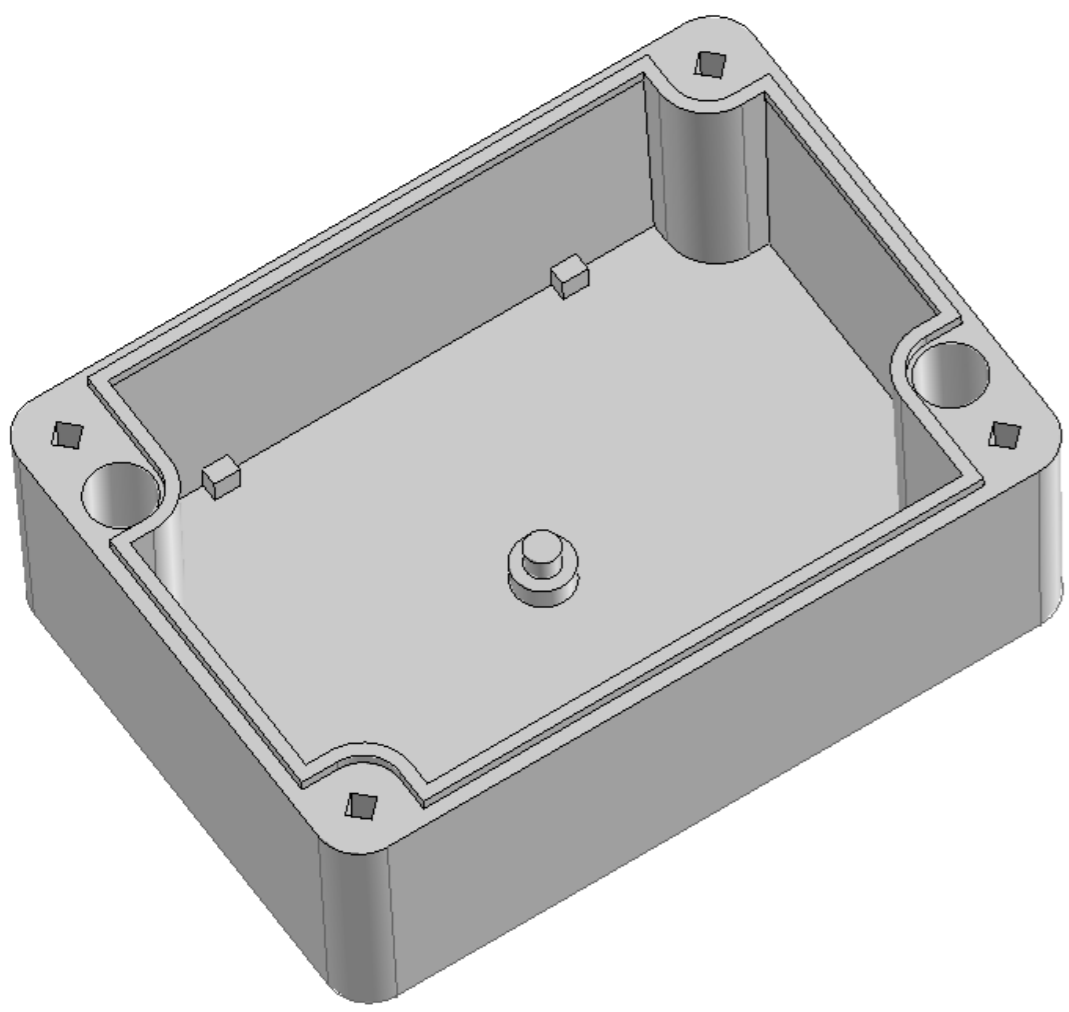

Model produktu	<b>Z-56</b>	
Format:	<b>A4</b>	
Materiał:	<b>Polystyrene (PS)</b>	
Skala:	<b>1:1</b>	
Tolerancja:	<b>+/- 0.1</b>	
		
ul. Nadmiejska 32 04-205 Warszawa Tel: +48 022 613-08-88, Fax: 812-10-68 www.kradex.com.pl		

# B - B

4x Ø 3.9

4x Ø 7.3

2.7

2.7

77.4

88.4

53.4