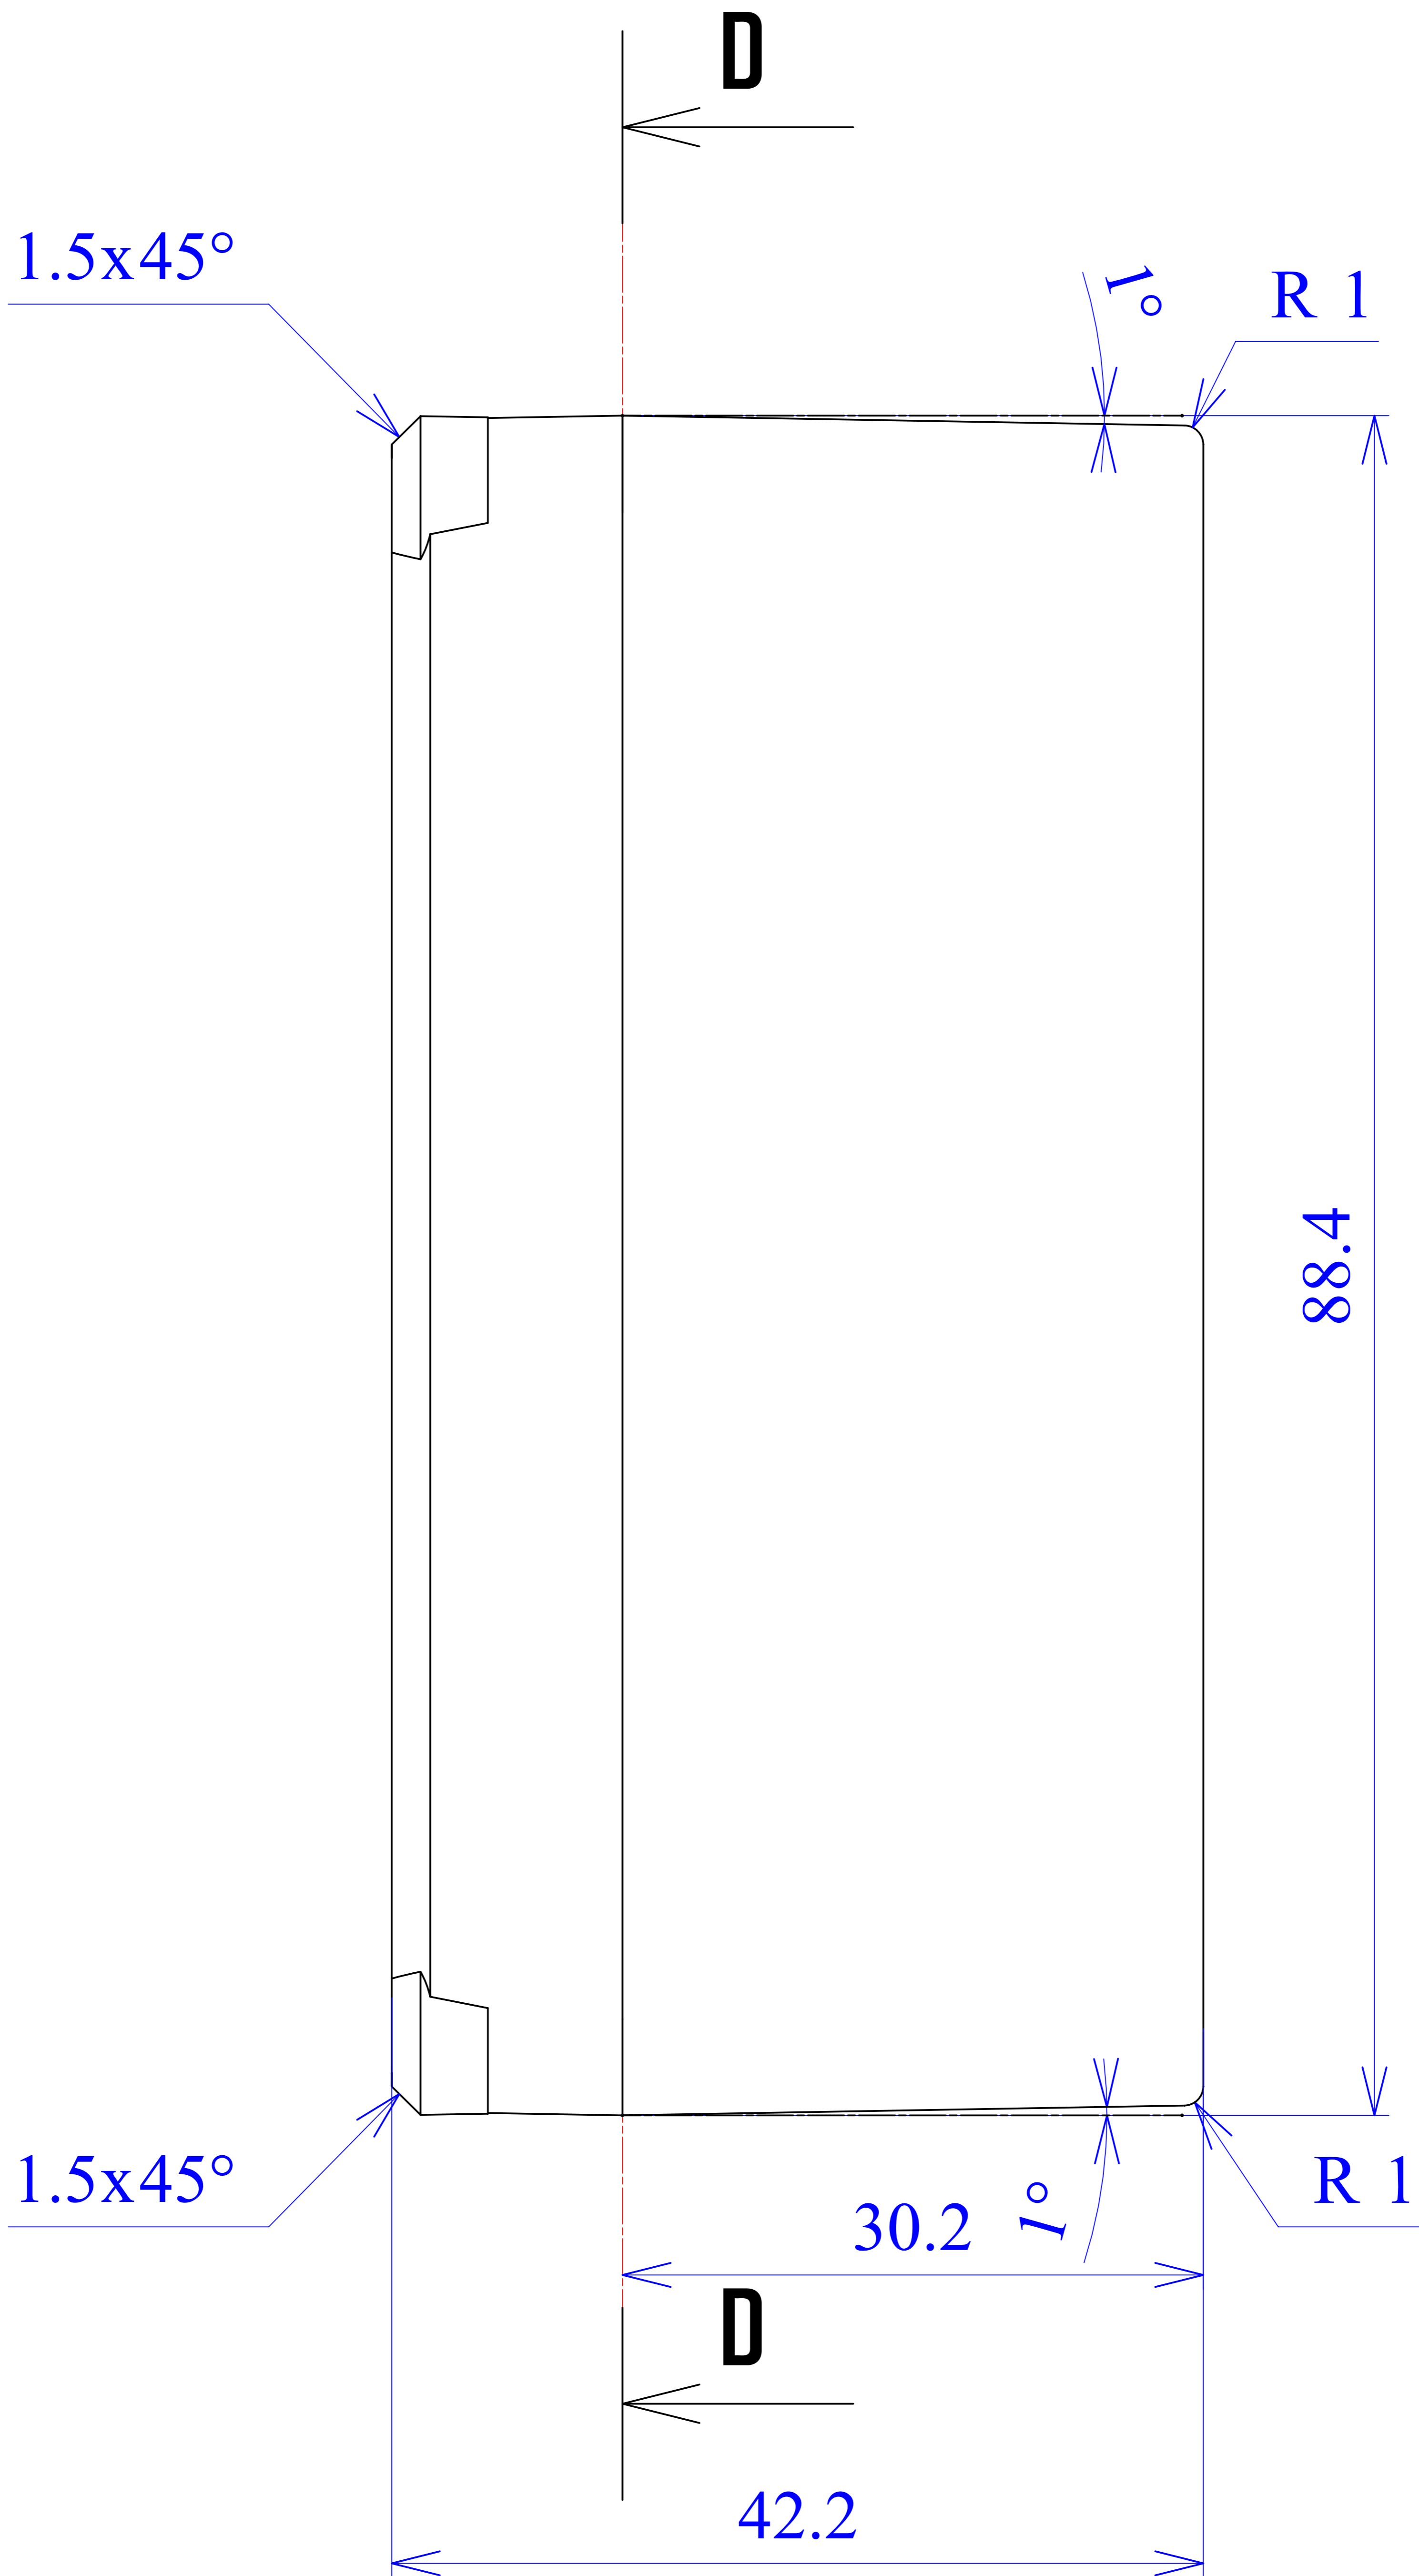

Model produktu	<b>Z-56</b>	
Format:	<b>A4</b>	
Materiał:	<b>Polystyrene (PS)</b>	
Skala:	<b>1:1</b>	
Tolerancja:	<b>+/- 0.1</b>	
		
ul. Nadmiejska 32 04-205 Warszawa Tel: +48 022 613-08-88, Fax: 812-10-68 www.kradex.com.pl		

# B - B

4x Ø 3.9

4x Ø 7.3

2.7

2.7

77.4

88.4

53.4