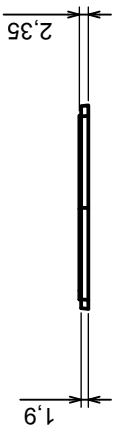

	Tolerance: +/- 0.8	Scale 1:2
	Material: PS, ABS	Format: A3
Product model		Enclosure Z4A - Assembly
All rights reserved, Copyright Kradex 2017		

	Tolerance: +/- 0.8	Scale 1:2
	Material: PS, ABS	Format: A3
Product model		Enclosure Z4A - Cover
All rights reserved, Copyright Kradex 2017		

All rights reserved, Copyright Kradex 2017

Product model: Enclosure Z4A - Board

Format: A3

Material: PS, ABS

Tolerance: +/- 0,8

Scale 5:1		Tolerance: +/- 0.8
Format: A3		Material: PS, ABS
Product model		Enclosure Z4A - Foot
All rights reserved, Copyright Kradex 2017		

[CR-425 PAINTED](#) [585-R-WH-PK](#) [M-10-PLATED](#) [60221-01](#) [60566-01-000](#) [HPL-9VB BATT DOOR](#) [M-16-LID-PLATED](#) [M18-PLTD](#) [M-21-LID-PLATED](#) [M-21-PLATED](#) [M-23-PLATED](#) [CU-281-MB](#) [6711GSKT](#) [71884-29-028](#) [LH45-100 Black](#) [7200B](#) [72868-510-000](#) [CNS-0000 Black](#) [72883-510-000](#) [CNS-0101 Black](#) [72906-510-000](#) [CNS-0407 Black](#) [73091-510-000](#) [CNM-0000-BLACK Kit](#) [73092-510-000](#) [CNM-0101 Black](#) [73108-510-000](#) [CNL-0303 Black](#) [73395-510-039](#) [CNS-0006 Bone](#) [74257-510-000](#) [CNL-0004](#) [MDC-1183-PLAIN-ALUM](#) [MDC-1183-PTD](#) [MDC-13104-PLAIN-ALUM](#) [MDC-211 - PAINTED IVORY/BEIGE](#) [MDC-321-PTD](#) [MDC-432-PLAIN-ALUM](#) [MDC-973-PTD](#) [76](#) [77153-01-028](#) [FLX6030](#) [83535-01-508](#) [PS-11296-G](#) [PS-11298-B](#) [116-508](#) [120-407](#) [120-412](#) [120-909](#) [120-455](#) [R272-100-000](#) [120-910](#) [R501-001-010](#) [R508-080-000](#) [R508-160-000](#) [R530-120-000](#) [R530-122-000](#) [R530-200-000](#) [R531-160-000](#) [R531-200-000](#) [R582-080-100](#)