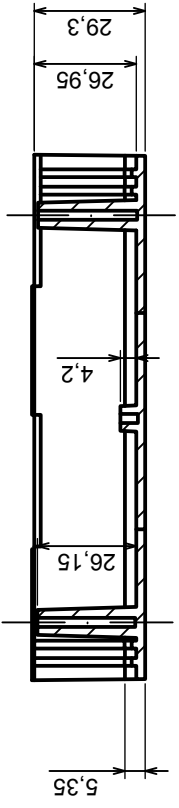

	Tolerance: +/- 0.8	Scale 1:2
	Material: PS, ABS	Format: A3
Product model		Enclosure Z4A - Assembly
All rights reserved, Copyright Kradex 2017		

	Tolerance: +/- 0.8	Scale 1:2
	Material: PS, ABS	Format: A3
Product model		Enclosure Z4A - Cover
All rights reserved, Copyright Kradex 2017		

All rights reserved, Copyright Kradex 2017

Product model: Enclosure Z4A - Board

Format: A3

Material: PS, ABS

Tolerance: +/- 0,8

Scale 5:1		Tolerance: +/- 0.8
Format: A3		Material: PS, ABS
Product model		Enclosure Z4A - Foot
All rights reserved, Copyright Kradex 2017		

[CR-425 PAINTED](#) [585-R-WH-PK](#) [M-10-PLATED](#) [60221-01](#) [60566-01-000](#) [HPL-9VB BATT DOOR](#) [M-16-LID-PLATED](#) [M18-PLTD](#) [M-21-LID-PLATED](#) [M-21-PLATED](#) [M-23-PLATED](#) [CU-281-MB](#) [6711GSKT](#) [71884-29-028](#) [LH45-100 Black](#) [7200B](#) [72868-510-000](#) [CNS-0000 Black](#) [72883-510-000](#) [CNS-0101 Black](#) [72906-510-000](#) [CNS-0407 Black](#) [73091-510-000](#) [CNM-0000-BLACK Kit](#) [73092-510-000](#) [CNM-0101 Black](#) [73108-510-000](#) [CNL-0303 Black](#) [73395-510-039](#) [CNS-0006 Bone](#) [74257-510-000](#) [CNL-0004](#) [MDC-1183-PLAIN-ALUM](#) [MDC-1183-PTD](#) [MDC-13104-PLAIN-ALUM](#) [MDC-211 - PAINTED IVORY/BEIGE](#) [MDC-321-PTD](#) [MDC-432-PLAIN-ALUM](#) [MDC-973-PTD](#) [76](#) [77153-01-028](#) [FLX6030](#) [83535-01-508](#) [PS-11296-G](#) [PS-11298-B](#) [116-508](#) [120-407](#) [120-412](#) [120-909](#) [120-455](#) [R272-100-000](#) [120-910](#) [R501-001-010](#) [R508-080-000](#) [R508-160-000](#) [R530-120-000](#) [R530-122-000](#) [R530-200-000](#) [R531-160-000](#) [R531-200-000](#) [R582-080-100](#)