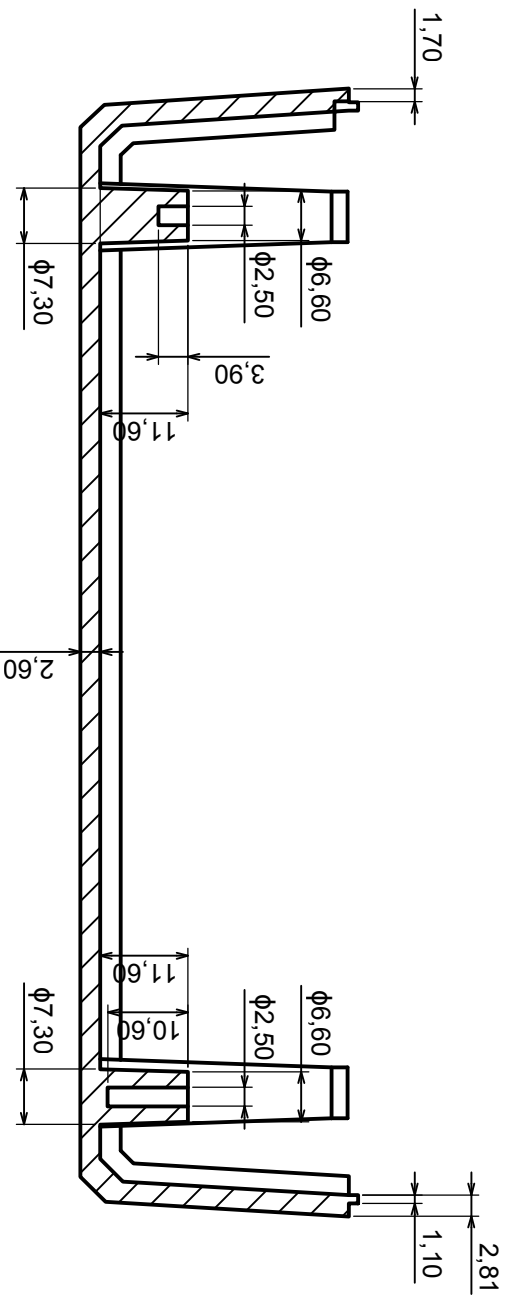

Skala 1:1	Tolerancja: +/- 0,1
Format: A3	Materiał: PS, ABS
Model produktu	Obudowa Z3W - Zestawienie

Wszystkie prawa zastrzeżone, Copyright Kradex 2014

Wszystkie prawa zastrzeżone, Copyright Kradex 2014	
Model produktu	Obudowa Z3W - Część górna
Format: A3	Materiał: PS, ABS
Skala 1:1	Tolerancja: +/- 0,1

C-C

A-A

A-A

B-B

Skala 1:1		Tolerancja: +/- 0,1
Format: A3		Materiał: PS, ABS
Model produktu		Obudowa Z3W - Część dolna

Wszystkie prawa zastrzeżone, Copyright Kradex 2014

Skala 2:1	Tolerancja: +/- 0,1
Format: A3	Materiał: PS, ABS
Model produktu	Obudowa Z3W - Panel boczny

Other Similar products are found below :

[CR-425 PAINTED](#) [585-R-WH-PK](#) [M-10-PLATED](#) [60221-01](#) [60566-01-000](#) [HPL-9VB BATT DOOR](#) [M-16-LID-PLATED](#) [M18-PLTD](#) [M-21-LID-PLATED](#) [M-21-PLATED](#) [M-23-PLATED](#) [CU-281-MB](#) [6711GSKT](#) [71884-29-028](#) [LH45-100 Black](#) [7200B](#) [72868-510-000](#) [CNS-0000 Black](#) [72883-510-000](#) [CNS-0101 Black](#) [72906-510-000](#) [CNS-0407 Black](#) [73091-510-000](#) [CNM-0000-BLACK Kit](#) [73092-510-000](#) [CNM-0101 Black](#) [73108-510-000](#) [CNL-0303 Black](#) [73395-510-039](#) [CNS-0006 Bone](#) [74257-510-000](#) [CNL-0004](#) [MDC-1183-PLAIN-ALUM](#) [MDC-1183-PTD](#) [MDC-13104-PLAIN-ALUM](#) [MDC-211 - PAINTED IVORY/BEIGE](#) [MDC-321-PTD](#) [MDC-432-PLAIN-ALUM](#) [MDC-973-PTD](#) [76](#) [77153-01-028](#) [FLX6030](#) [83535-01-508](#) [PS-11296-G](#) [PS-11298-B](#) [116-508](#) [120-407](#) [120-412](#) [120-909](#) [120-455](#) [R272-100-000](#) [120-910](#) [R501-001-010](#) [R508-080-000](#) [R508-160-000](#) [R530-120-000](#) [R530-122-000](#) [R530-200-000](#) [R531-160-000](#) [R531-200-000](#) [R582-080-100](#)