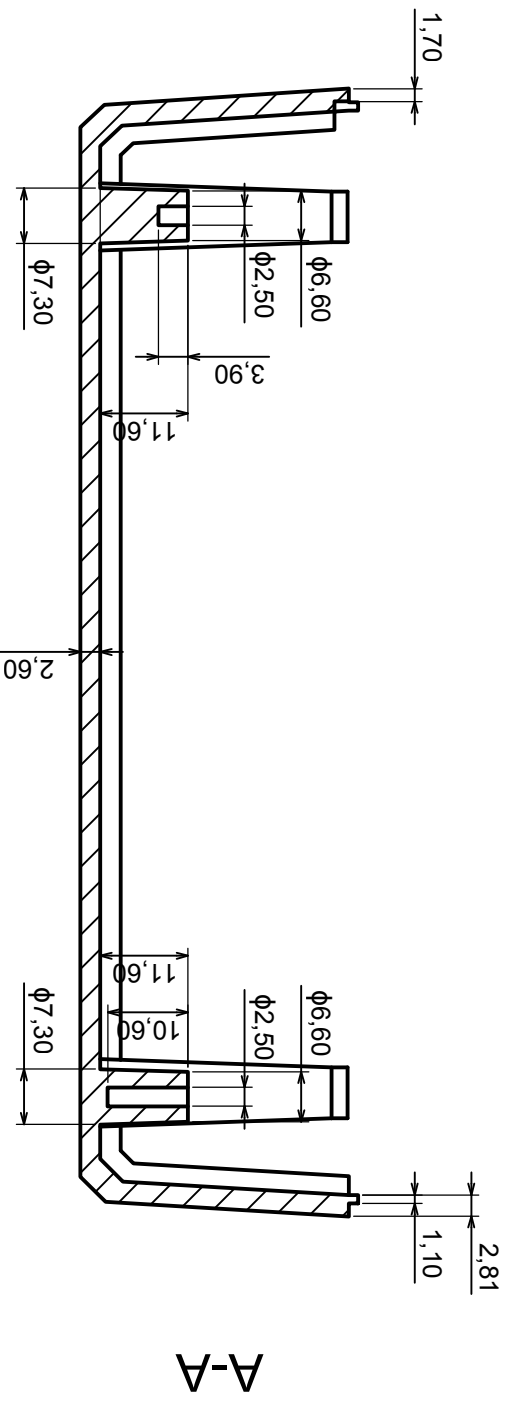

Skala 1:1		Tolerancja: +/- 0,1
Format: A3		Materiał: PS, ABS
Model produktu		Obudowa Z3W - Część dolna