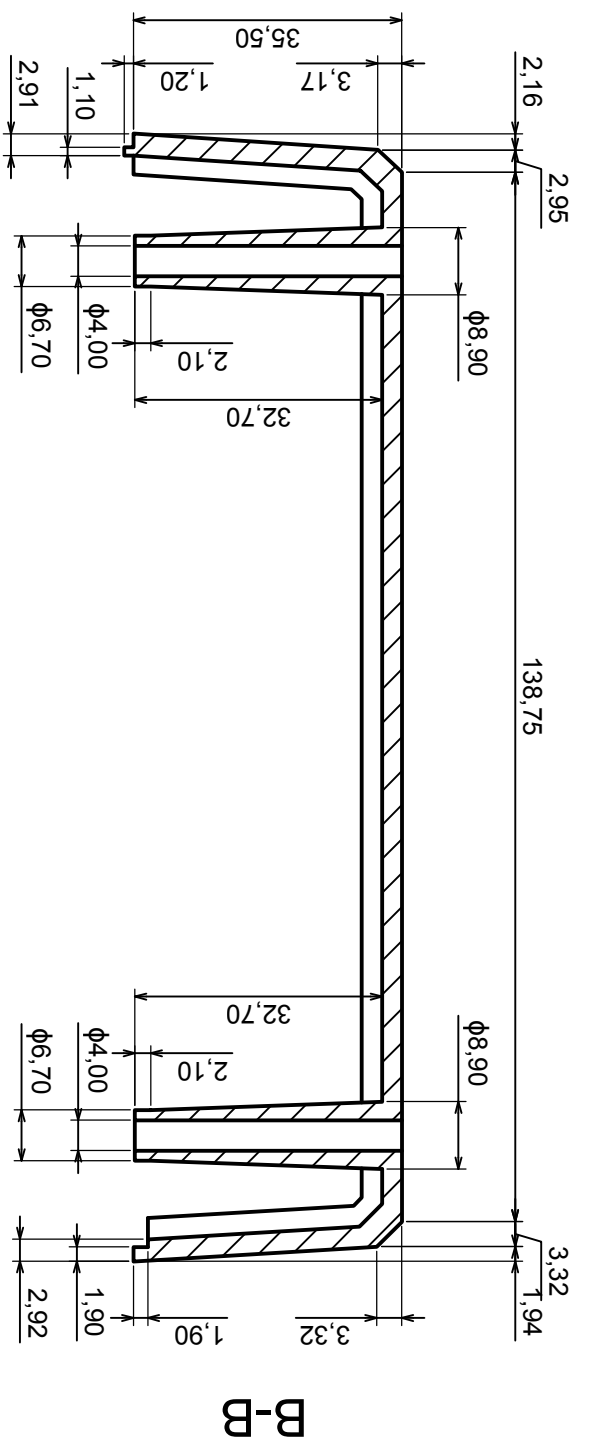

Skala 1:1		Tolerancja: +/- 0,1
Format: A3		Materiał: PS, ABS
Model produktu		Obudowa Z3W - Część dolna