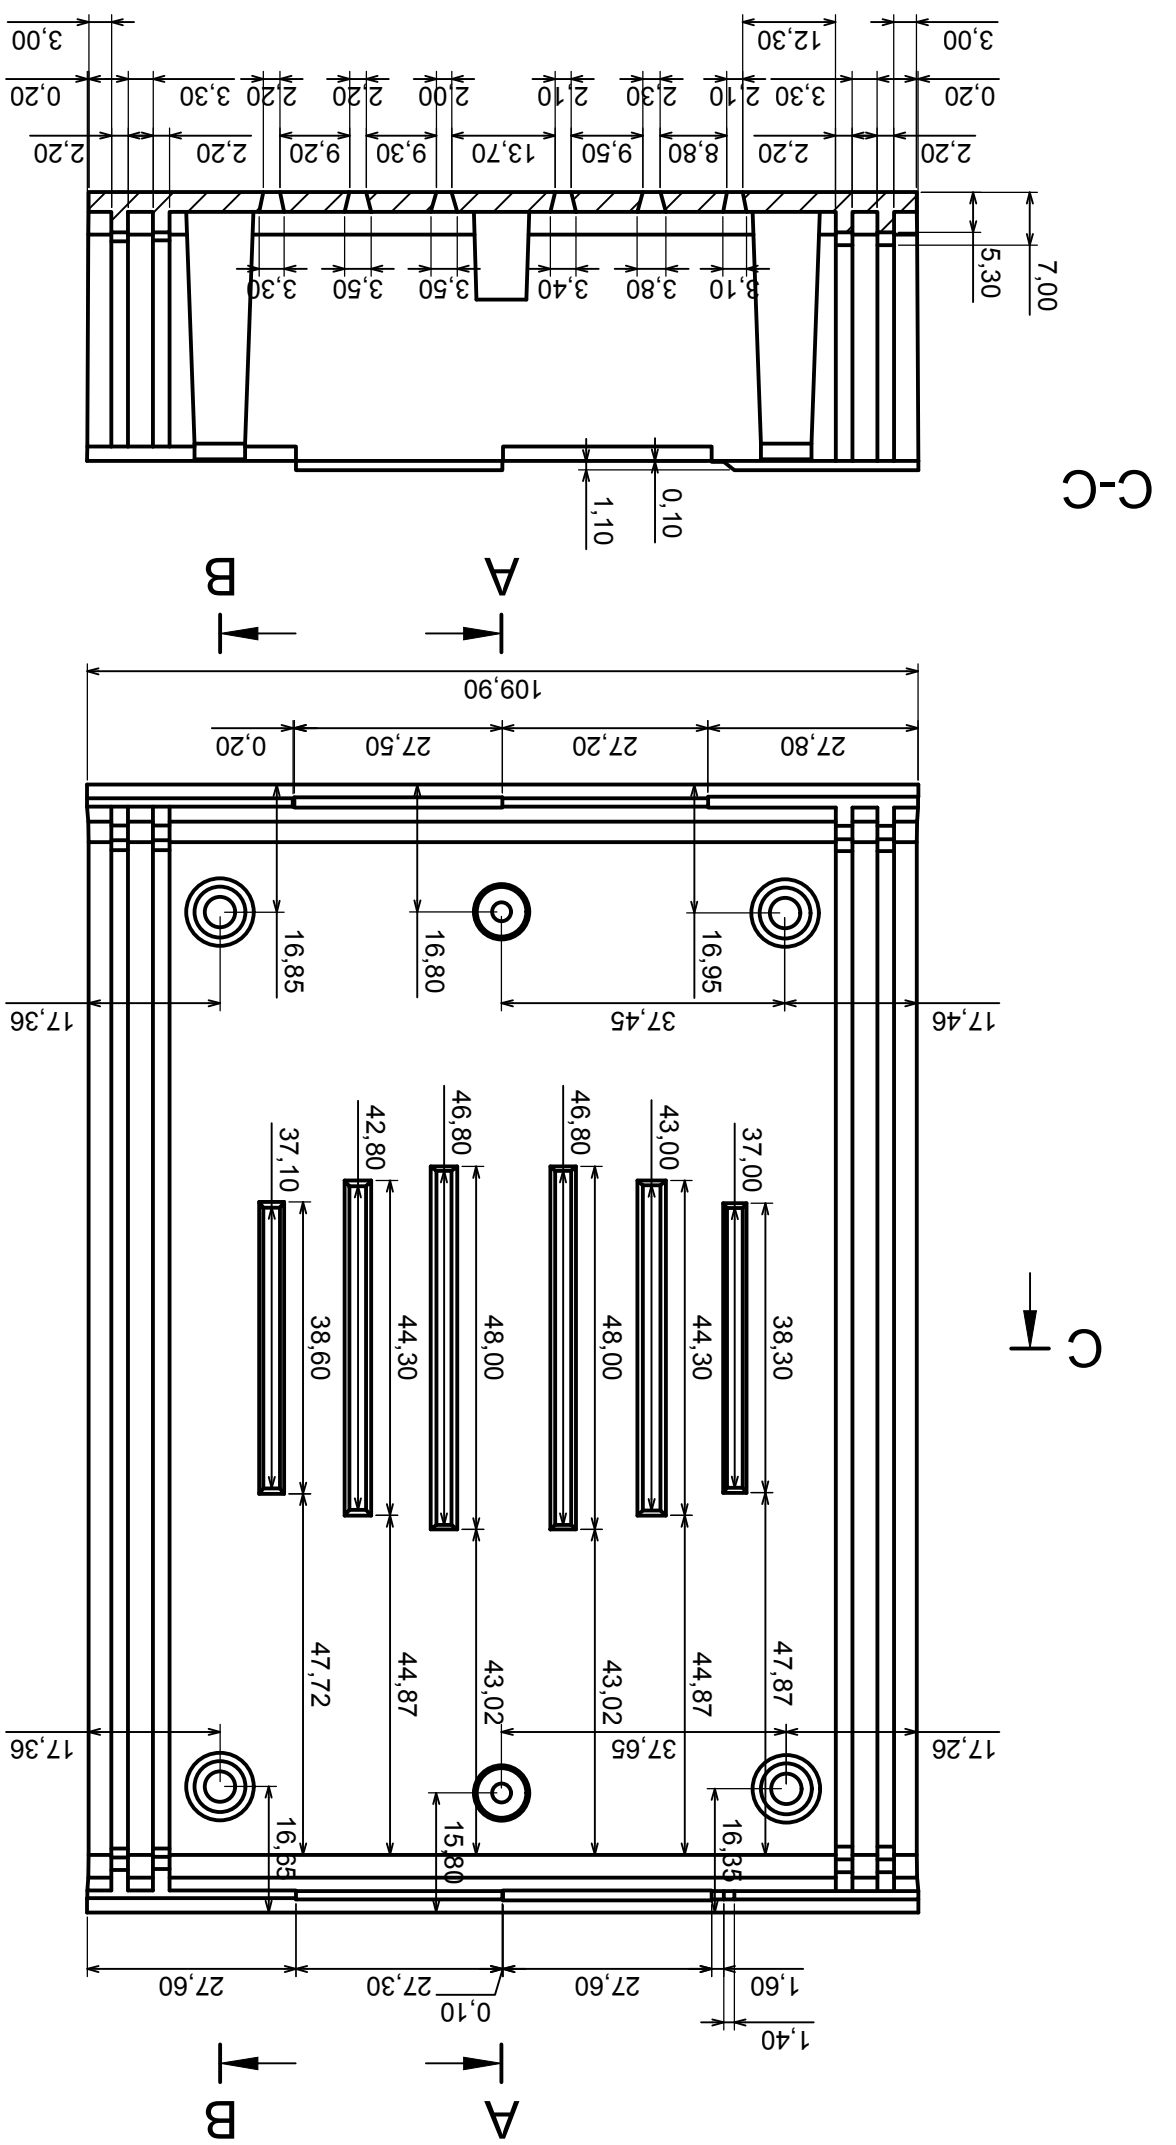

Skala 1:1		Tolerancja: +/- 0,1
Format: A3		Materiał: PS, ABS
Model produktu		Obudowa Z3W - Część dolna