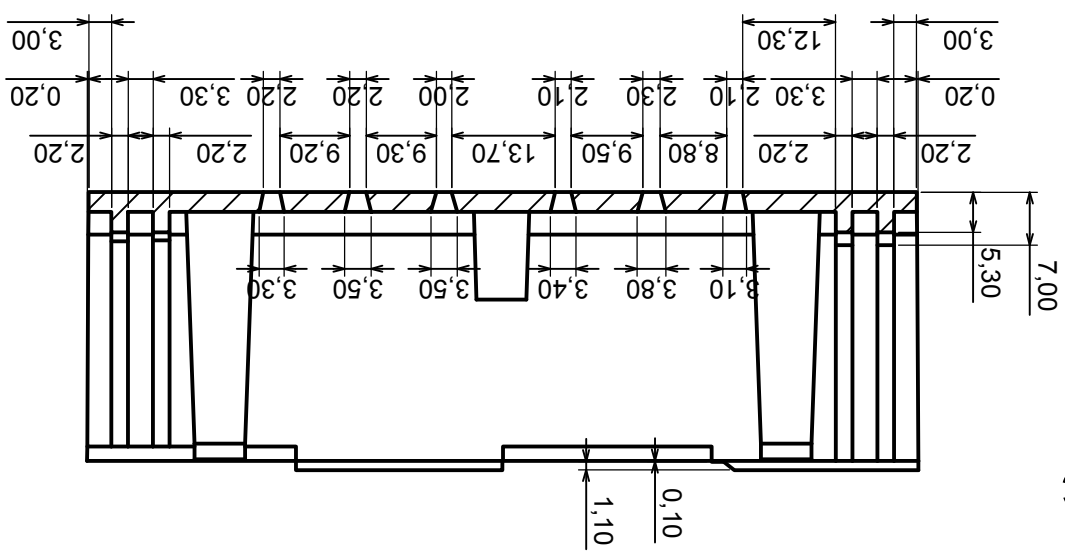

Skala 1:1	Tolerancja: +/- 0,1
Format: A3	Materiał: PS, ABS
Model produktu	Obudowa Z3W - Zestawienie

Wszystkie prawa zastrzeżone, Copyright Kradex 2014

Wszystkie prawa zastrzeżone, Copyright Kradex 2014	
Model produktu	Obudowa Z3W - Część górna
Format: A3	Materiał: PS, ABS
Skala 1:1	Tolerancja: +/- 0,1

C-C

A-A

A-A

B-B

Skala 1:1		Tolerancja: +/- 0,1
Format: A3		Materiał: PS, ABS
Model produktu		Obudowa Z3W - Część dolna

Wszystkie prawa zastrzeżone, Copyright Kradex 2014

Skala 2:1	Tolerancja: +/- 0,1
Format: A3	Materiał: PS, ABS
Model produktu	Obudowa Z3W - Panel boczny