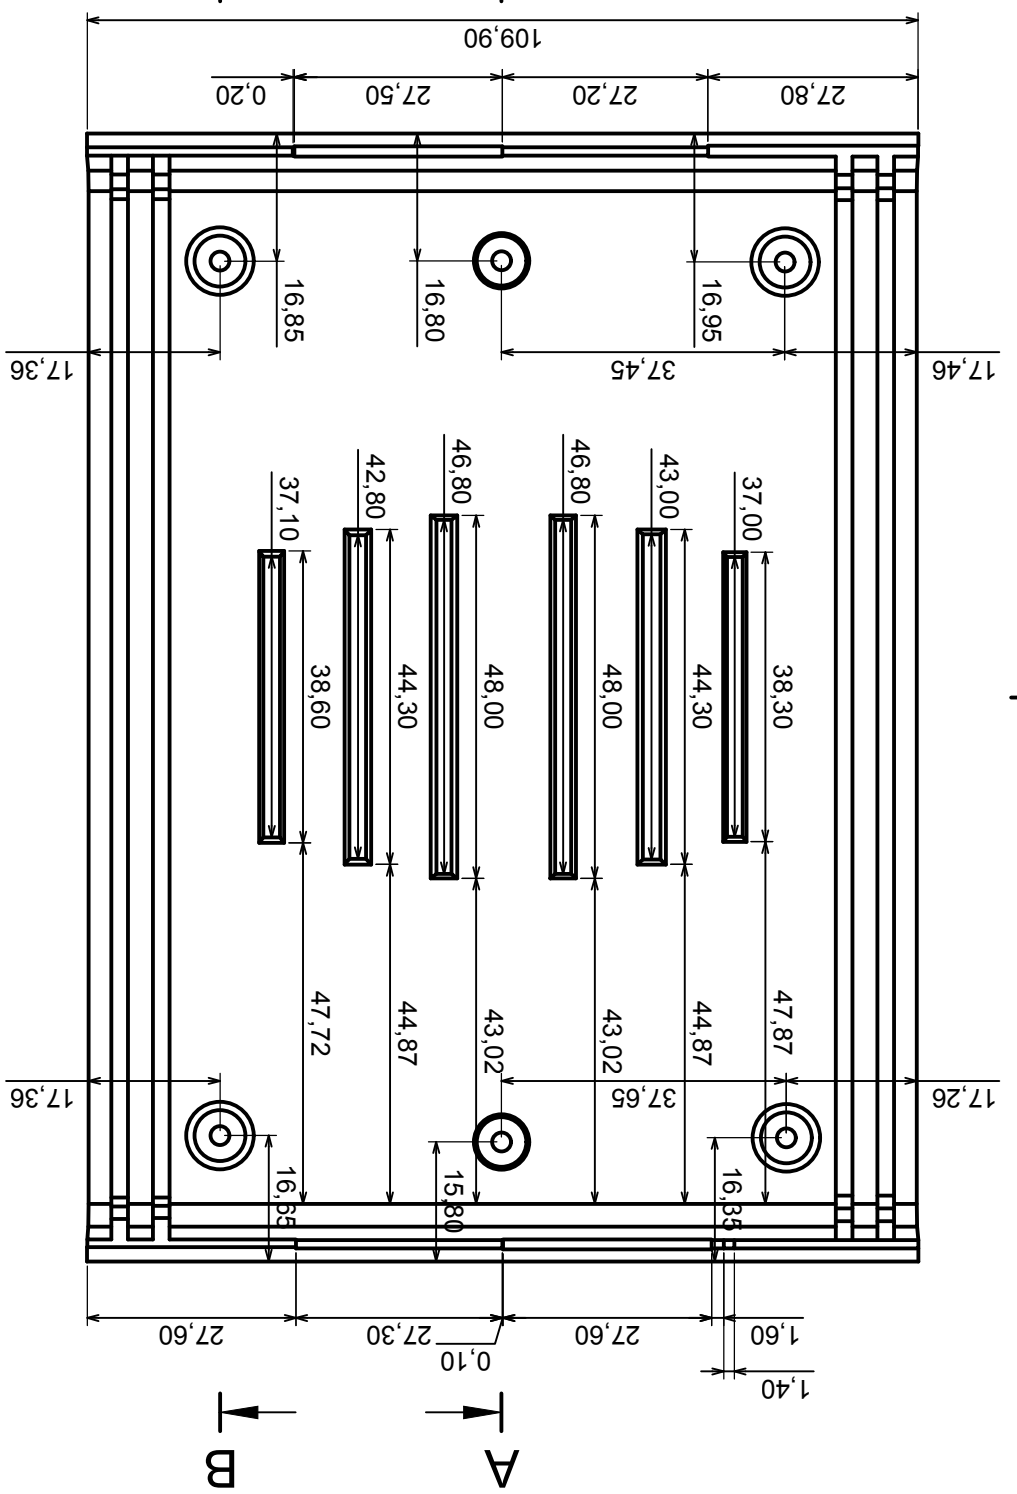

Skala 1:1	Tolerancja: +/- 0,1
Format: A3	Materiał: PS, ABS
Model produktu	Obudowa Z3W - Zestawienie

Wszystkie prawa zastrzeżone, Copyright Kradex 2014

Wszystkie prawa zastrzeżone, Copyright Kradex 2014	
Model produktu	Obudowa Z3W - Część górna
Format: A3	Materiał: PS, ABS
Skala 1:1	Tolerancja: +/- 0,1

C-C

A-A

A-A

B-B

Skala 1:1		Tolerancja: +/- 0,1
Format: A3		Materiał: PS, ABS
Model produktu		Obudowa Z3W - Część dolna

Wszystkie prawa zastrzeżone, Copyright Kradex 2014

Skala 2:1	Tolerancja: +/- 0,1
Format: A3	Materiał: PS, ABS
Model produktu	Obudowa Z3W - Panel boczny