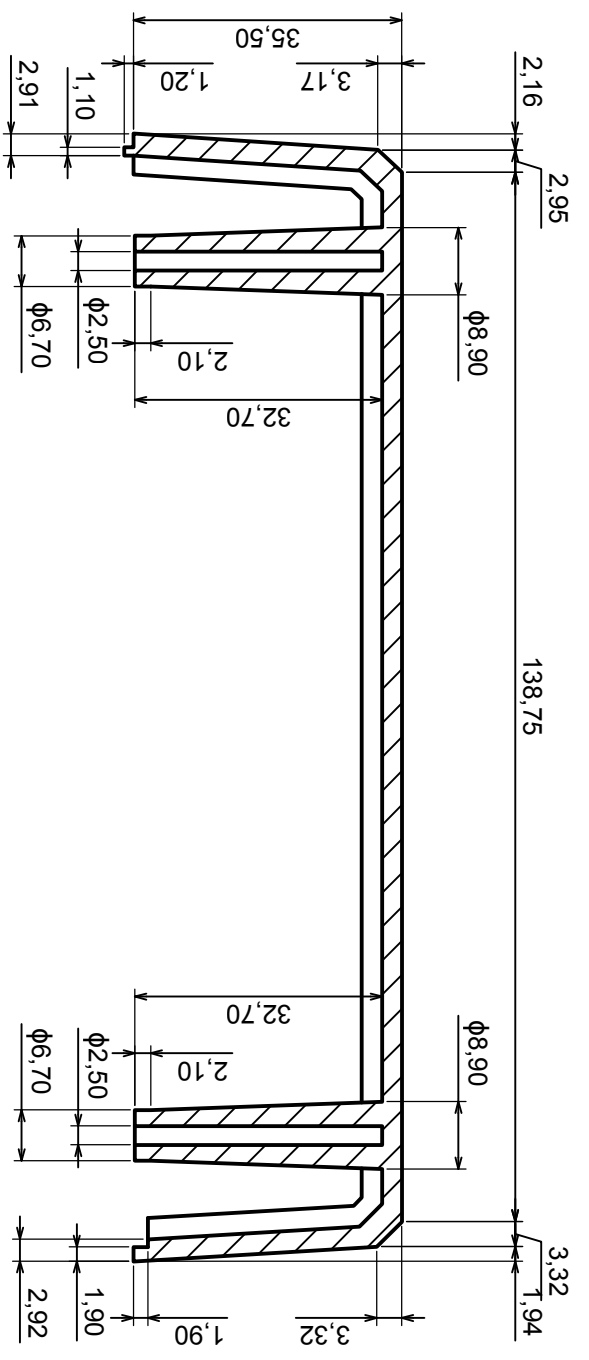

Skala 1:1	Tolerancja: +/- 0,1
Format: A3	Materiał: PS, ABS
Model produktu	Obudowa Z3W - Zestawienie

Wszystkie prawa zastrzeżone, Copyright Kradex 2014

Wszystkie prawa zastrzeżone, Copyright Kradex 2014	
Model produktu	Obudowa Z3W - Część górna
Format: A3	Materiał: PS, ABS
Skala 1:1	Tolerancja: +/- 0,1

C-C

A-A

A-A

B-B

Skala 1:1		Tolerancja: +/- 0,1
Format: A3		Materiał: PS, ABS
Model produktu		Obudowa Z3W - Część dolna

Wszystkie prawa zastrzeżone, Copyright Kradex 2014

Skala 2:1	Tolerancja: +/- 0,1
Format: A3	Materiał: PS, ABS
Model produktu	Obudowa Z3W - Panel boczny