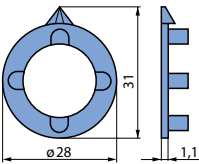

Classic Collet Knobs

Knob Size: \varnothing 28 mm

Knob

Marking	d	\varnothing	Gray		Black	
			Matt	Glossy	Matt	Glossy
Without line	4.05	6	020-5415	020-5410	020-5425	020-5420
	3.2	1/4"	020-5515	020-5510	020-5525	020-5520
With line	4.05	6	021-5415	021-5410	021-5425	021-5420
	3.2	1/4"	021-5515	021-5510	021-5525	021-5520