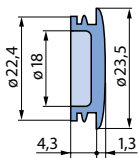

Classic Collet Knobs

Knob Size: \varnothing 28 mm

Knob

Marking	d	\varnothing	Gray		Black	
			Matt	Glossy	Matt	Glossy
Without line	4.05	6	020-5415	020-5410	020-5425	020-5420
	3.2	1/4"	020-5515	020-5510	020-5525	020-5520
With line	4.05	6	021-5415	021-5410	021-5425	021-5420
	3.2	1/4"	021-5515	021-5510	021-5525	021-5520