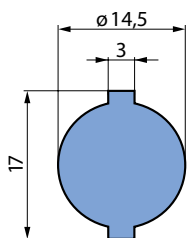

Wing Knob

Marking	a	d	$\varnothing$	Gray		Black	
				Matt	Glossy	Matt	Glossy
Without line	5.2	–	3	023-3115	023-3110	023-3125	023-3120
	5.2	–	1/8"	023-3215	023-3210	023-3225	023-3220
	5.2	–	4	023-3315	023-3310	023-3325	023-3320
	7.0	3.2	6	023-3415	023-3410	023-3425	023-3420
	7.0	3.2	1/4"	023-3515	023-3510	023-3525	023-3520

Packaging size: 100 pcs.