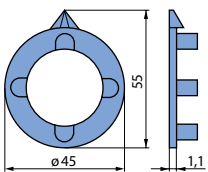

Packaging size: 100 pcs.

Pointer

Surface	Gray	Black	Red
Matt	041-6015	041-6025	041-6035
Glossy	041-6010	041-6020	041-6030

Packaging size: 100 pcs.

Classic Collet Knobs

KnobSize: Ø 45 mm

use cap for 21 mm knobs