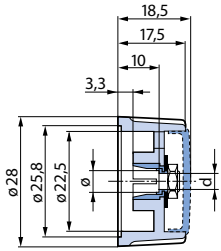

Classic Collet Knobs

Knob Size: $\varnothing$ 28 mm

Knob

Marking	d	$\varnothing$	Gray		Black	
			Matt	Glossy	Matt	Glossy
Without line	4.05	6	020-5415	020-5410	020-5425	020-5420
	3.2	1/4"	020-5515	020-5510	020-5525	020-5520
With line	4.05	6	021-5415	021-5410	021-5425	021-5420
	3.2	1/4"	021-5515	021-5510	021-5525	021-5520

Packaging size: 100 pcs.

Wing Knob

Marking	d	$\varnothing$	Gray		Black	
			Matt	Glossy	Matt	Glossy
Without line	4.05	6	023-5415	023-5410	023-5425	023-5420
	3.2	1/4"	023-5515	023-5510	023-5525	023-5520

Pointer, pointer dial and figure dial do not fit to wing knobs unless otherwise stated.

Packaging size: 100 pcs.

Cap

Marking	Surface	Gray	Black	Red	Blue	Yellow	Green
Without line	Matt	040-5015	040-5025	040-5035	040-5045	040-5055	040-5065
	Glossy	040-5010	040-5020	040-5030	040-5040	040-5050	040-5060
With line	Matt	040-5615	040-5625	040-5635	040-5645	040-5655	040-5665
	Glossy	040-5610	040-5620	040-5630	040-5640	040-5650	040-5660

Packaging size: 100 pcs.

Pointer

Surface	Gray	Black	Red	Blue	Yellow	Green
Matt	041-5015	041-5025	041-5035	041-5045	041-5055	041-5065
Glossy	041-5010	041-5020	041-5030	041-5040	041-5050	041-5060

Packaging size: 100 pcs.