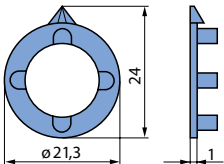

Packaging size: 100 pcs.

Classic Collet Knobs

Knob Size: Ø 21 mm

Knob

Marking	a	d	Ø	Gray		Black	
				Matt	Glossy	Matt	Glossy
Without line	8.3	–	4	020-4315	020-4310	020-4325	020-4320
	10	4.05	6	020-4415	020-4410	020-4425	020-4420
	10	3.2	1/4"	020-4515	020-4510	020-4525	020-4520
With line	8.3	–	4	021-4315	021-4310	021-4325	021-4320
	10	4.05	6	021-4415	021-4410	021-4425	021-4420
	10	3.2	1/4"	021-4515	021-4510	021-4525	021-4520