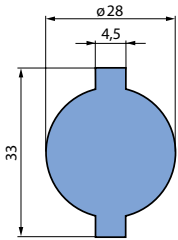

Classic Collet Knobs

Knob Size: $\varnothing$ 28 mm

Knob

Marking	d	$\varnothing$	Gray		Black	
			Matt	Glossy	Matt	Glossy
Without line	4.05	6	020-5415	020-5410	020-5425	020-5420
	3.2	1/4"	020-5515	020-5510	020-5525	020-5520
With line	4.05	6	021-5415	021-5410	021-5425	021-5420
	3.2	1/4"	021-5515	021-5510	021-5525	021-5520

Packaging size: 100 pcs.

Wing Knob

Marking	d	$\varnothing$	Gray		Black	
			Matt	Glossy	Matt	Glossy
Without line	4.05	6	023-5415	023-5410	023-5425	023-5420
	3.2	1/4"	023-5515	023-5510	023-5525	023-5520

Pointer, pointer dial and figure dial do not fit to wing knobs unless otherwise stated.

Packaging size: 100 pcs.

Cap

Marking	Surface	Gray	Black	Red	Blue	Yellow	Green
Without line	Matt	040-5015	040-5025	040-5035	040-5045	040-5055	040-5065
	Glossy	040-5010	040-5020	040-5030	040-5040	040-5050	040-5060
With line	Matt	040-5615	040-5625	040-5635	040-5645	040-5655	040-5665
	Glossy	040-5610	040-5620	040-5630	040-5640	040-5650	040-5660

Packaging size: 100 pcs.

Pointer

Surface	Gray	Black	Red	Blue	Yellow	Green
Matt	041-5015	041-5025	041-5035	041-5045	041-5055	041-5065
Glossy	041-5010	041-5020	041-5030	041-5040	041-5050	041-5060

Packaging size: 100 pcs.