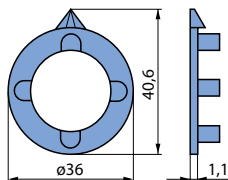

Pointer

Surface	Gray	Black	Red
Matt	041-6015	041-6025	041-6035
Glossy	041-6010	041-6020	041-6030

Packaging size: 100 pcs.