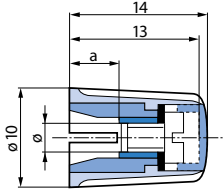

Classic Collet Knobs

Knob Size: $\varnothing$ 10 mm

Knob

Marking	a	$\varnothing$	Gray		Black	
			Matt	Glossy	Matt	Glossy
Without line 	4.5	2	020-2015	020-2010	020-2025	020-2020
	5.2	3	020-2115	020-2110	020-2125	020-2120
	5.2	1/8"	020-2215	020-2210	020-2225	020-2220
	5.2	4	020-2315	020-2310	020-2325	020-2320
With line 	4.5	2	021-2015	021-2010	021-2025	021-2020
	5.2	3	021-2115	021-2110	021-2125	021-2120
	5.2	1/8"	021-2215	021-2210	021-2225	021-2220
	5.2	4	021-2315	021-2310	021-2325	021-2320

Packaging size: 100 pcs.