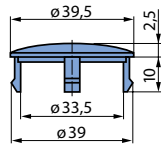

Packaging size: 100 pcs.

Pointer

Surface	Gray	Black	Red
Matt	041-6015	041-6025	041-6035
Glossy	041-6010	041-6020	041-6030

Packaging size: 100 pcs.

Classic Collet Knobs

KnobSize: Ø 45 mm

use cap for 21 mm knobs