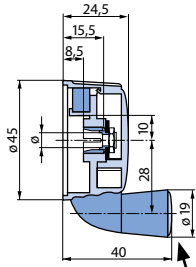

Packaging size: 100 pcs.

Pointer

Surface	Gray	Black	Red
Matt	041-6015	041-6025	041-6035
Glossy	041-6010	041-6020	041-6030

Packaging size: 100 pcs.

Classic Collet Knobs

KnobSize: Ø 45 mm

use cap for 21 mm knobs