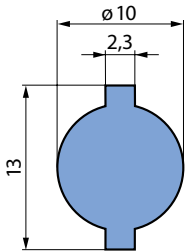

Wing Knob

Marking	a	$\varnothing$	Gray		Black	
			Matt	Glossy	Matt	Glossy
With line 	4.5	2	023-2015	023-2010	023-2025	023-2020
	5.2	3	023-2115	023-2110	023-2125	023-2120
	5.2	1/8"	023-2215	023-2210	023-2225	023-2220
	5.2	4	023-2315	023-2310	023-2325	023-2320

Packaging size: 100 pcs.