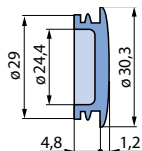

Cap

Marking	Surface	Gray	Black	Red
Without line	Matt	040-6015	040-6025	040-6035
	Glossy	040-6010	040-6020	040-6030
With line	Matt	040-6615	040-6625	040-6635
	Glossy	040-6610	040-6620	040-6630

Packaging size: 100 pcs.