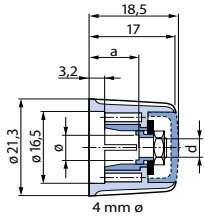

Packaging size: 100 pcs.

Classic Collet Knobs

Knob Size: Ø 21 mm

Knob

Marking	a	d	Ø	Gray		Black	
				Matt	Glossy	Matt	Glossy
Without line	8.3	–	4	020-4315	020-4310	020-4325	020-4320
	10	4.05	6	020-4415	020-4410	020-4425	020-4420
	10	3.2	1/4"	020-4515	020-4510	020-4525	020-4520
With line	8.3	–	4	021-4315	021-4310	021-4325	021-4320
	10	4.05	6	021-4415	021-4410	021-4425	021-4420
	10	3.2	1/4"	021-4515	021-4510	021-4525	021-4520