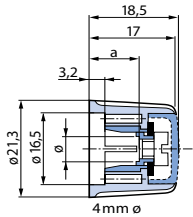

Packaging size: 100 pcs.

Classic Collet Knobs

Knob Size: Ø 21 mm

Knob

Marking	a	d	Ø	Gray		Black	
				Matt	Glossy	Matt	Glossy
Without line	8.3	–	4	020-4315	020-4310	020-4325	020-4320
	10	4.05	6	020-4415	020-4410	020-4425	020-4420
	10	3.2	1/4"	020-4515	020-4510	020-4525	020-4520
With line	8.3	–	4	021-4315	021-4310	021-4325	021-4320
	10	4.05	6	021-4415	021-4410	021-4425	021-4420
	10	3.2	1/4"	021-4515	021-4510	021-4525	021-4520