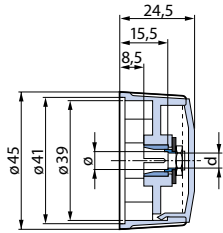

Packaging size: 100 pcs.

Pointer

Surface	Gray	Black	Red
Matt	041-6015	041-6025	041-6035
Glossy	041-6010	041-6020	041-6030

Packaging size: 100 pcs.

Classic Collet Knobs

KnobSize: Ø 45 mm

use cap for 21 mm knobs