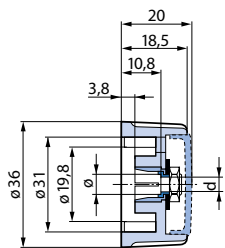

Classic Collet Knobs

Knob Size: Ø 36 mm

Knob

Marking	d	Ø	Gray		Black	
			Matt	Glossy	Matt	Glossy
Without line	4.05	6	020-6415	020-6410	020-6425	020-6420
	3.2	1/4"	020-6515	020-6510	020-6525	020-6520
With line	4.05	6	021-6415	021-6410	021-6425	021-6420
	3.2	1/4"	021-6515	021-6510	021-6525	021-6520

Packaging size: 50 pcs.

Cap

Marking	Surface	Gray	Black	Red
Without line	Matt	040-6015	040-6025	040-6035
	Glossy	040-6010	040-6020	040-6030
With line	Matt	040-6615	040-6625	040-6635
	Glossy	040-6610	040-6620	040-6630

Packaging size: 100 pcs.