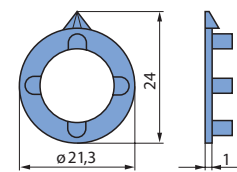

Packaging size: 100 pcs.

Pointer, pointer dial and figure dial do not fit to wing knobs unless otherwise stated.

Cap

Marking	Surface	Gray	Black	Red	Blue	Yellow	Green
Without line	Matt	040-4015	040-4025	040-4035	040-4045	040-4055	040-4065
	Glossy	040-4010	040-4020	040-4030	040-4040	040-4050	040-4060
With line	Matt	040-4615	040-4625	040-4635	040-4645	040-4655	040-4665
	Glossy	040-4610	040-4620	040-4630	040-4640	040-4650	040-4660

Packaging size: 100 pcs.

Pointer

Surface	Gray	Black	Red	Blue	Yellow	Green
Matt	041-4015	041-4025	041-4035	041-4045	041-4055	041-4065
Glossy	041-4010	041-4020	041-4030	041-4040	041-4050	041-4060

Packaging size: 100 pcs.

Pointer Dial

Marking	Surface	Gray	Black	Red
	Matt	042-4915	042-4925	042-4935
	Glossy	042-4910	042-4920	042-4930

Packaging size: 100 pcs.

Stator

Marking	With Line, Gray	30°, Black	15°, Black
	043-4110	043-4220	043-4230