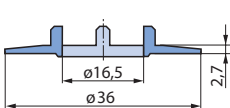

Packaging size: 100 pcs.

Pointer

Surface	Gray	Black	Red	Blue	Yellow	Green
Matt	041-4015	041-4025	041-4035	041-4045	041-4055	041-4065
Glossy	041-4010	041-4020	041-4030	041-4040	041-4050	041-4060

Packaging size: 100 pcs.

Pointer Dial

Marking	Surface	Gray	Black	Red
	Matt	042-4915	042-4925	042-4935
	Glossy	042-4910	042-4920	042-4930

Packaging size: 100 pcs.

Stator

Marking	With Line, Gray	30°, Black	15°, Black
	043-4110	043-4220	043-4230