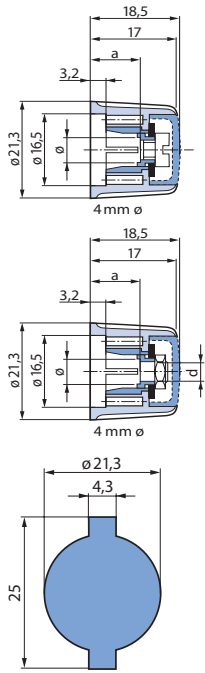

Classic Collet Knobs

Knob Size: Ø 21 mm

Knob

Marking	a	d	Ø	Gray		Black	
				Matt	Glossy	Matt	Glossy
Without line	8.3	–	4	020-4315	020-4310	020-4325	020-4320
	10	4.05	6	020-4415	020-4410	020-4425	020-4420
	10	3.2	¼"	020-4515	020-4510	020-4525	020-4520
With line	8.3	–	4	021-4315	021-4310	021-4325	021-4320
	10	4.05	6	021-4415	021-4410	021-4425	021-4420
	10	3.2	¼"	021-4515	021-4510	021-4525	021-4520

Packaging size: 100 pcs.

Wing Knob

Marking	a	d	Ø	Gray		Black	
				Matt	Glossy	Matt	Glossy
Without line	8.3	–	4	022-4315	022-4310	022-4325	022-4320
	10	4.05	6	022-4415	022-4410	022-4425	022-4420
	10	3.2	¼"	022-4515	022-4510	022-4525	022-4520
With line	8.3	–	4	023-4315	023-4310	023-4325	023-4320
	10	4.05	6	023-4415	023-4410	023-4425	023-4420
	10	3.2	¼"	023-4515	023-4510	023-4525	023-4520

Packaging size: 100 pcs.

Pointer, pointer dial and figure dial do not fit to wing knobs unless otherwise stated.

Cap

Marking	Surface	Gray	Black	Red	Blue	Yellow	Green
Without line	Matt	040-4015	040-4025	040-4035	040-4045	040-4055	040-4065
	Glossy	040-4010	040-4020	040-4030	040-4040	040-4050	040-4060
With line	Matt	040-4615	040-4625	040-4635	040-4645	040-4655	040-4665
	Glossy	040-4610	040-4620	040-4630	040-4640	040-4650	040-4660

Pointer Dial

Marking	Surface	Gray	Black	Red
	Matt	042-4915	042-4925	042-4935
	Glossy	042-4910	042-4920	042-4930

Packaging size: 100 pcs.

Stator

Marking	With Line, Gray	30°, Black	15°, Black
	043-4110	043-4220	043-4230