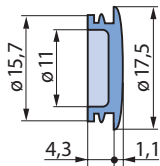

Packaging size: 100 pcs.

Wing Knob

Marking	a	d	Ø	Gray		Black	
				Matt	Glossy	Matt	Glossy
Without line	8.3	–	4	022-4315	022-4310	022-4325	022-4320
	10	4.05	6	022-4415	022-4410	022-4425	022-4420
	10	3.2	¼"	022-4515	022-4510	022-4525	022-4520
With line	8.3	–	4	023-4315	023-4310	023-4325	023-4320
	10	4.05	6	023-4415	023-4410	023-4425	023-4420
	10	3.2	¼"	023-4515	023-4510	023-4525	023-4520

Packaging size: 100 pcs.

Pointer, pointer dial and figure dial do not fit to wing knobs unless otherwise stated.

Cap

Marking	Surface	Gray	Black	Red	Blue	Yellow	Green
Without line	Matt	040-4015	040-4025	040-4035	040-4045	040-4055	040-4065
	Glossy	040-4010	040-4020	040-4030	040-4040	040-4050	040-4060
With line	Matt	040-4615	040-4625	040-4635	040-4645	040-4655	040-4665
	Glossy	040-4610	040-4620	040-4630	040-4640	040-4650	040-4660

Pointer Dial

Marking	Surface	Gray	Black	Red
	Matt	042-4915	042-4925	042-4935
	Glossy	042-4910	042-4920	042-4930

Packaging size: 100 pcs.

Stator

Marking	With Line, Gray	30°, Black	15°, Black
	043-4110	043-4220	043-4230