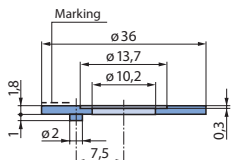

Packaging size: 100 pcs.

Pointer, pointer dial and figure dial do not fit to wing knobs unless otherwise stated.

Cap

Marking	Surface	Gray	Black	Red	Blue	Yellow	Green
Without line	Matt	040-4015	040-4025	040-4035	040-4045	040-4055	040-4065
	Glossy	040-4010	040-4020	040-4030	040-4040	040-4050	040-4060
With line	Matt	040-4615	040-4625	040-4635	040-4645	040-4655	040-4665
	Glossy	040-4610	040-4620	040-4630	040-4640	040-4650	040-4660

Packaging size: 100 pcs.

Pointer

Surface	Gray	Black	Red	Blue	Yellow	Green
Matt	041-4015	041-4025	041-4035	041-4045	041-4055	041-4065
Glossy	041-4010	041-4020	041-4030	041-4040	041-4050	041-4060

Packaging size: 100 pcs.

Pointer Dial

Marking	Surface	Gray	Black	Red
	Matt	042-4915	042-4925	042-4935
	Glossy	042-4910	042-4920	042-4930

Packaging size: 100 pcs.

Stator

Marking	With Line, Gray	30°, Black	15°, Black
	043-4110	043-4220	043-4230