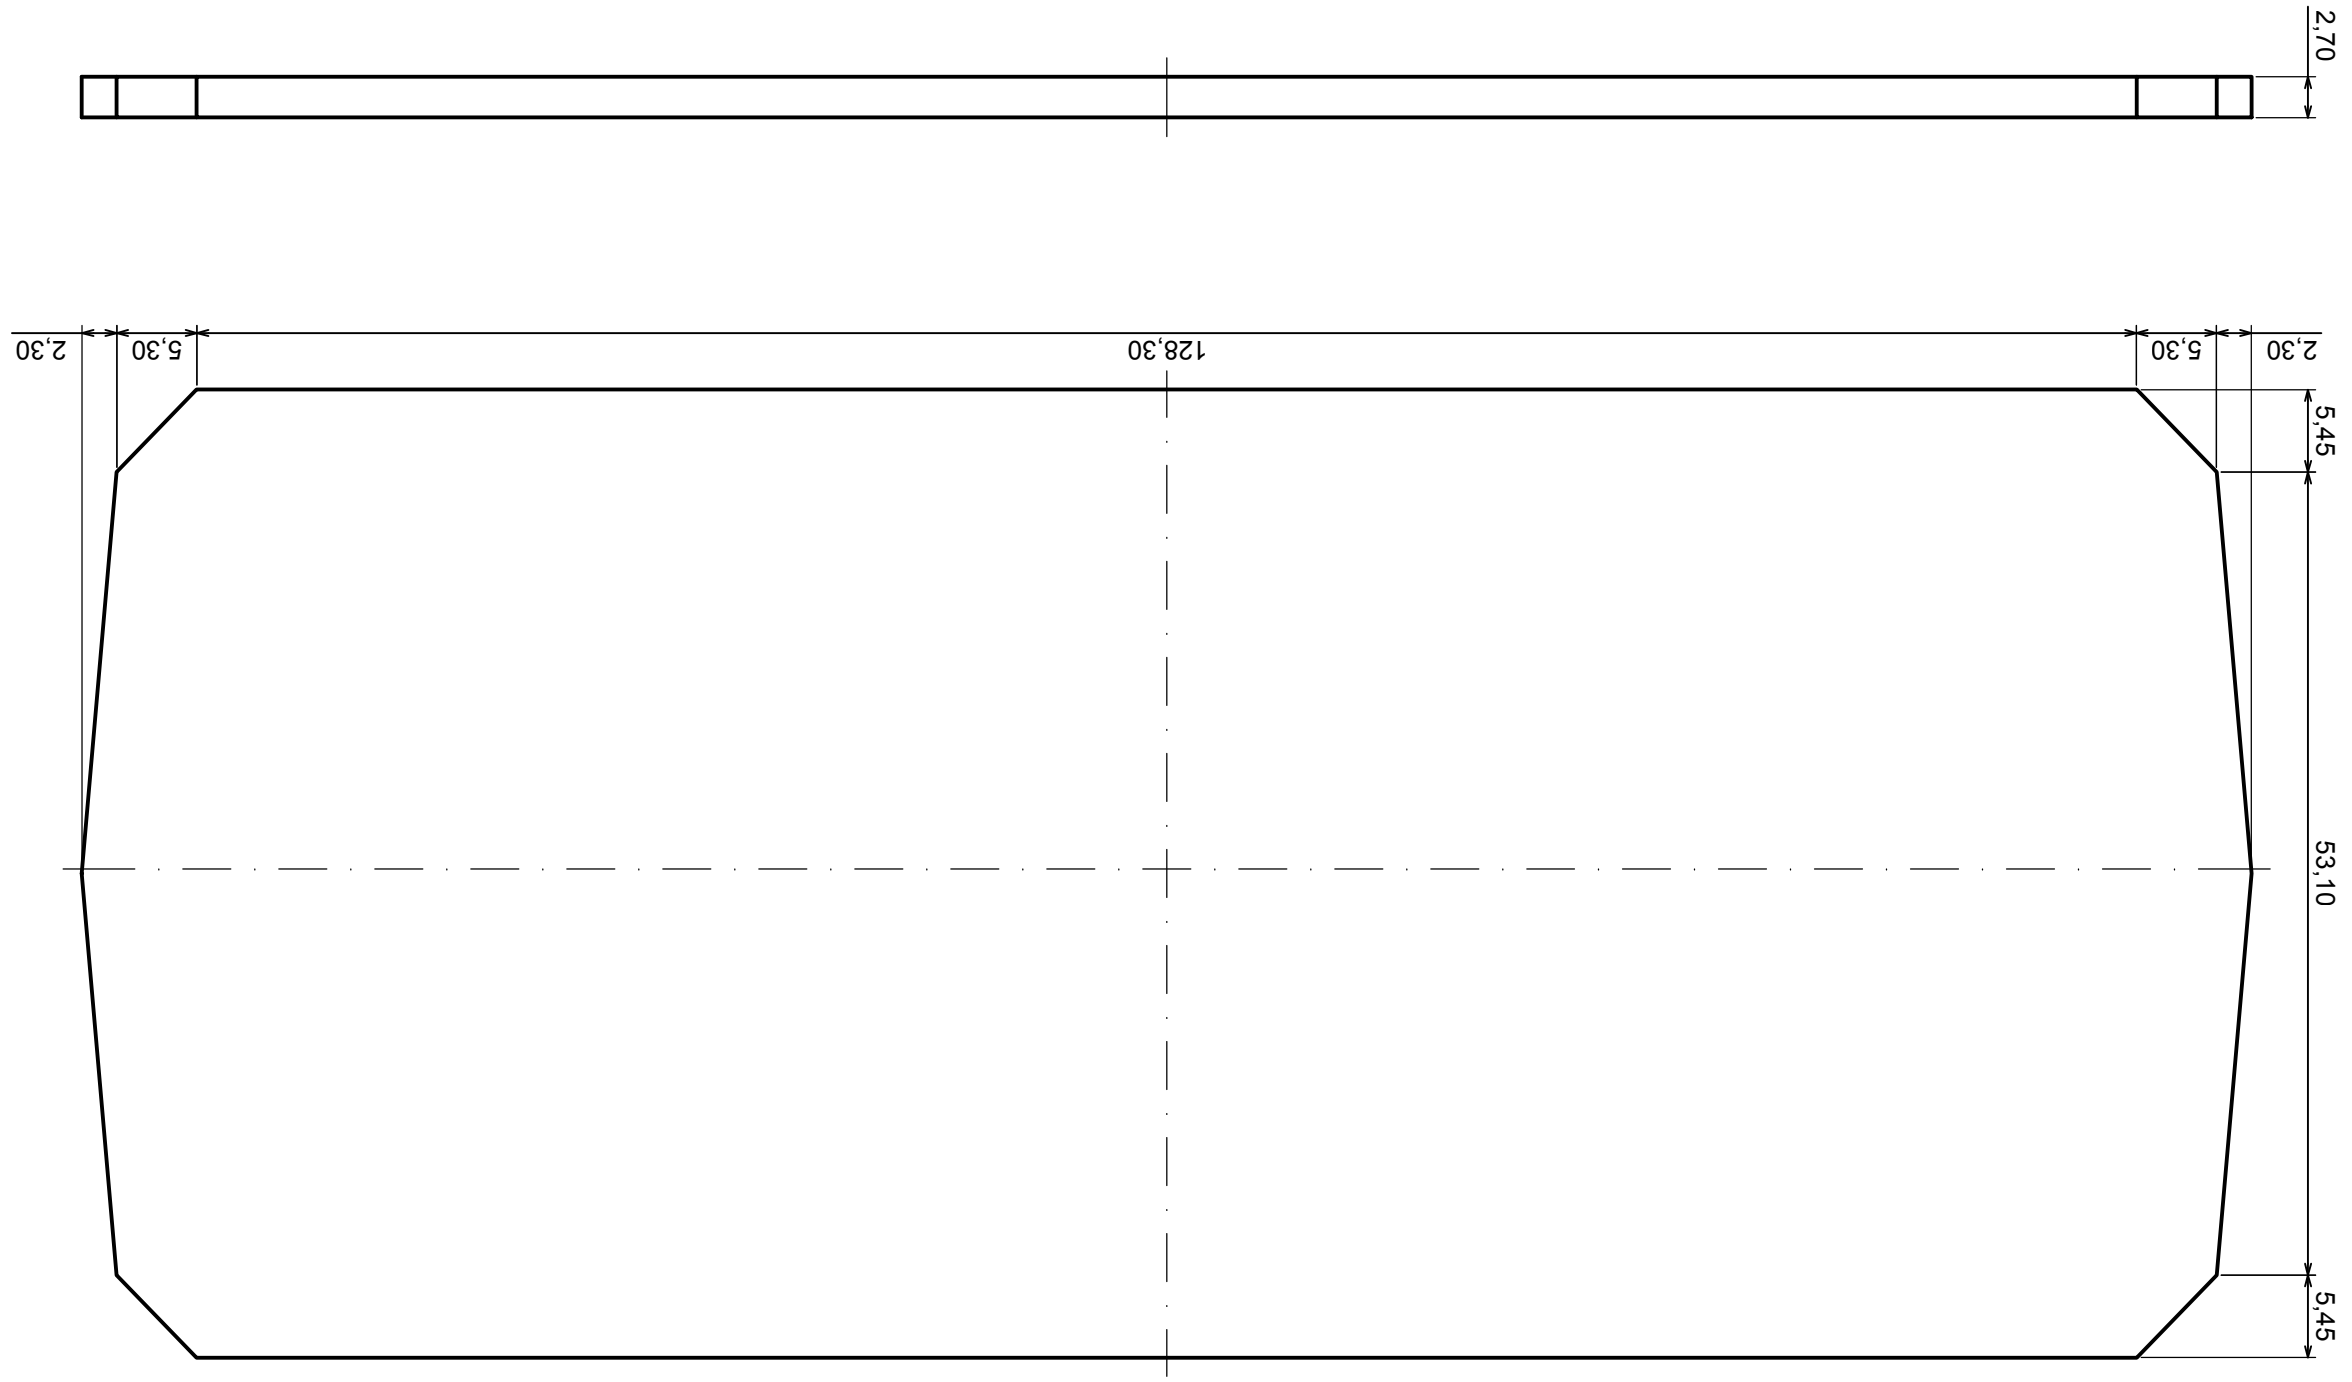

Skala 2:1	Tolerancja: +/- 0,1
Format: A3	Materiał: PS, ABS
Model produktu	Obudowa ZZW - Panel boczny

Wszystkie prawa zastrzeżone, Copyright Kradex 2014