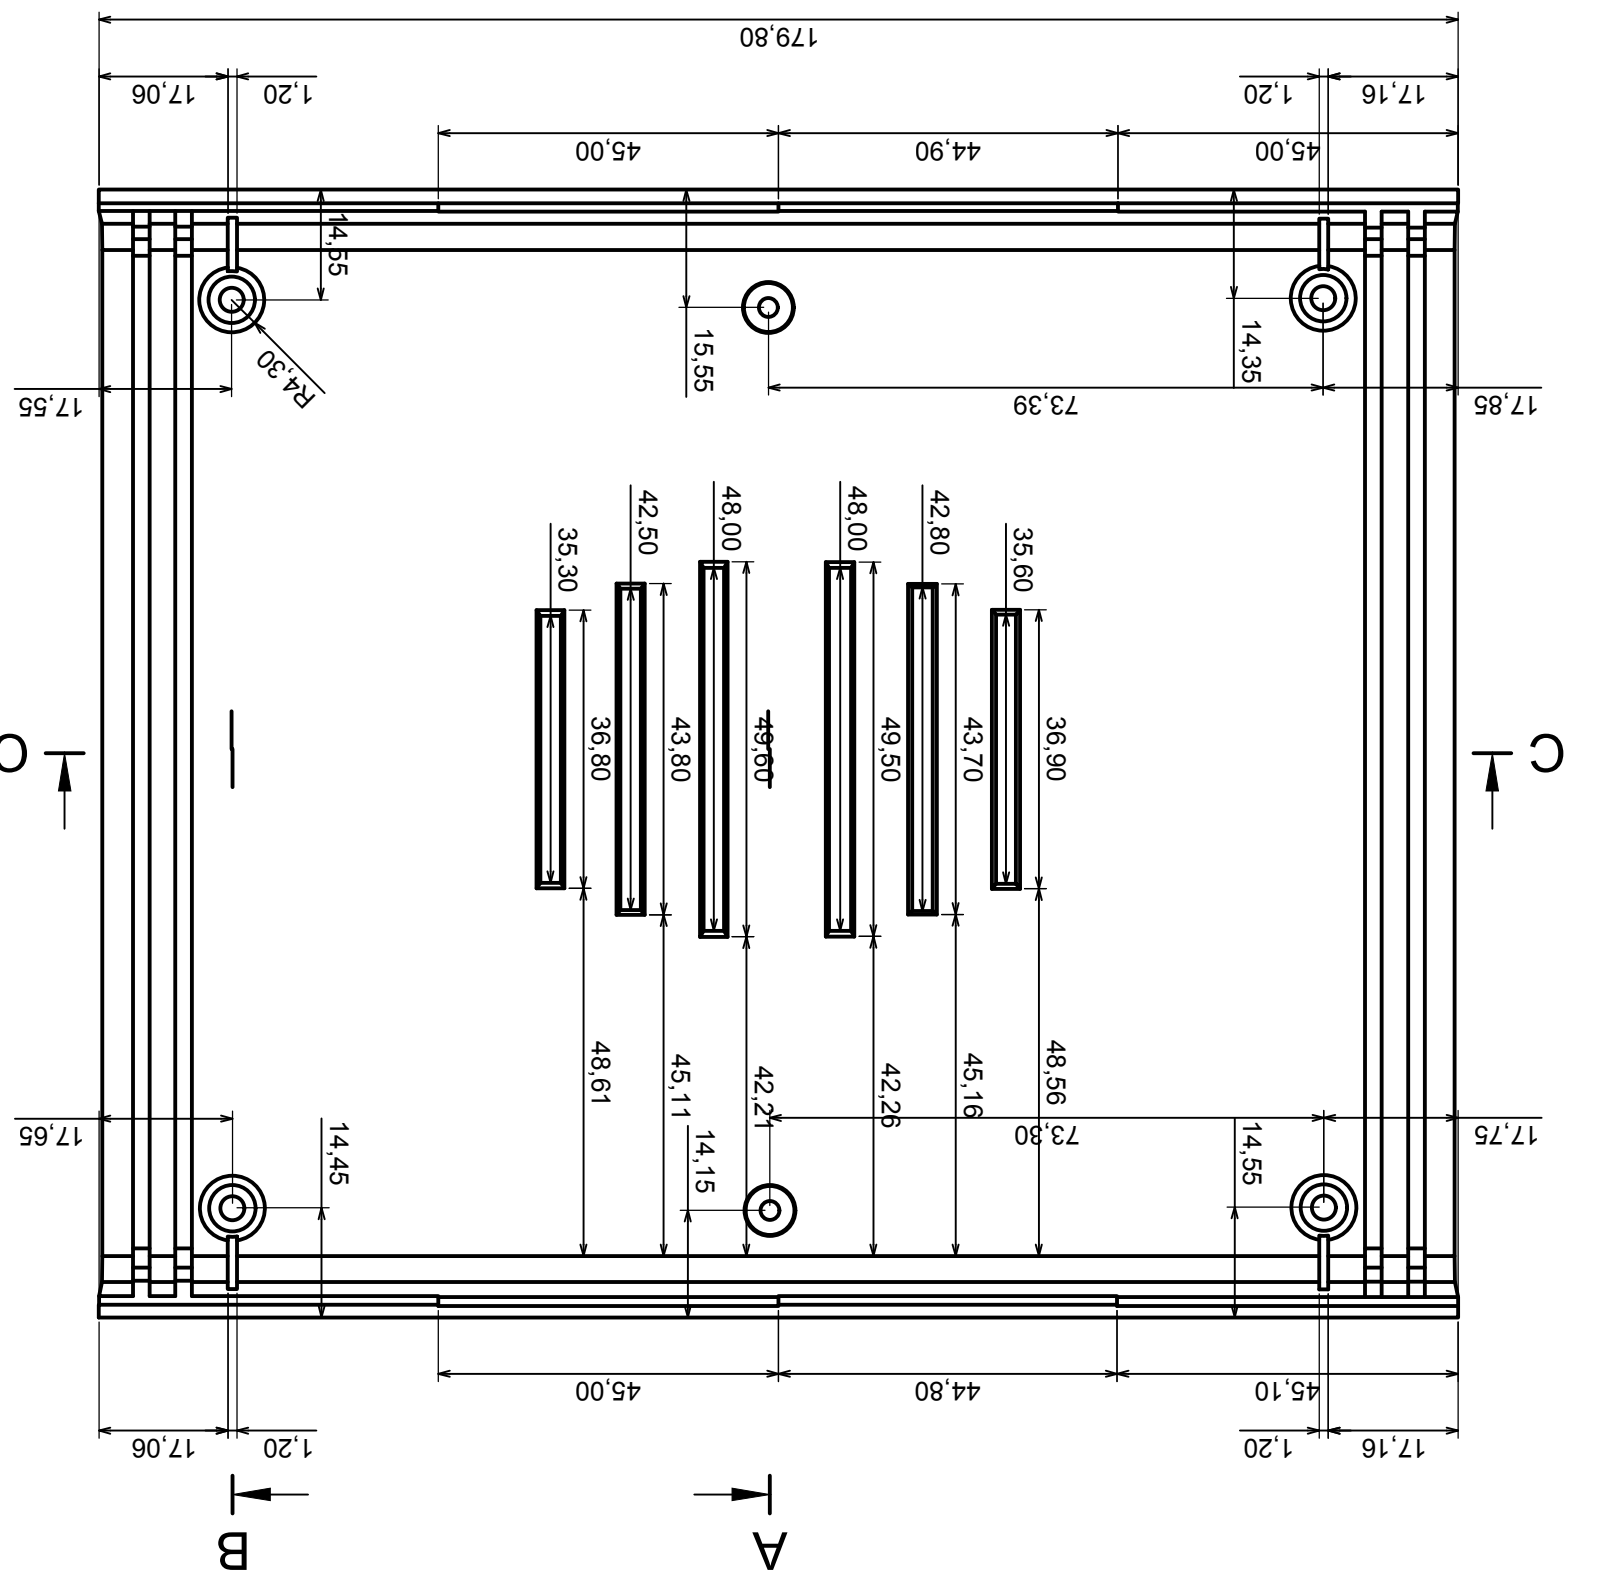

Tolerancja: +/- 0,1

Skala 1:2

Materiał: PS, ABS

Format: A3

Model produktu  
Obudowa ZZW - zestawienie

Wszystkie prawa zastrzeżone, Copyright Kradex 2014

	Skala 1:1	Tolerancja: +/- 0,1
	Format: A3	Materiał: PS, ABS
Model produktu		Obudowa ZZW - Część górna
Wszystkie prawa zastrzeżone, Copyright Kradex 2014		

C-C

A-A

A

B-B

	Skala 1:1	Tolerancja: +/- 0,1
	Format: A3	Materiał: PS, ABS
Model produktu		Obudowa ZZW - Część dolna
Wszystkie prawa zastrzeżone, Copyright Kradex 2014		

Skala 2:1	Tolerancja: +/- 0,1
Format: A3	Materiał: PS, ABS
Model produktu	Obudowa ZZW - Panel boczny