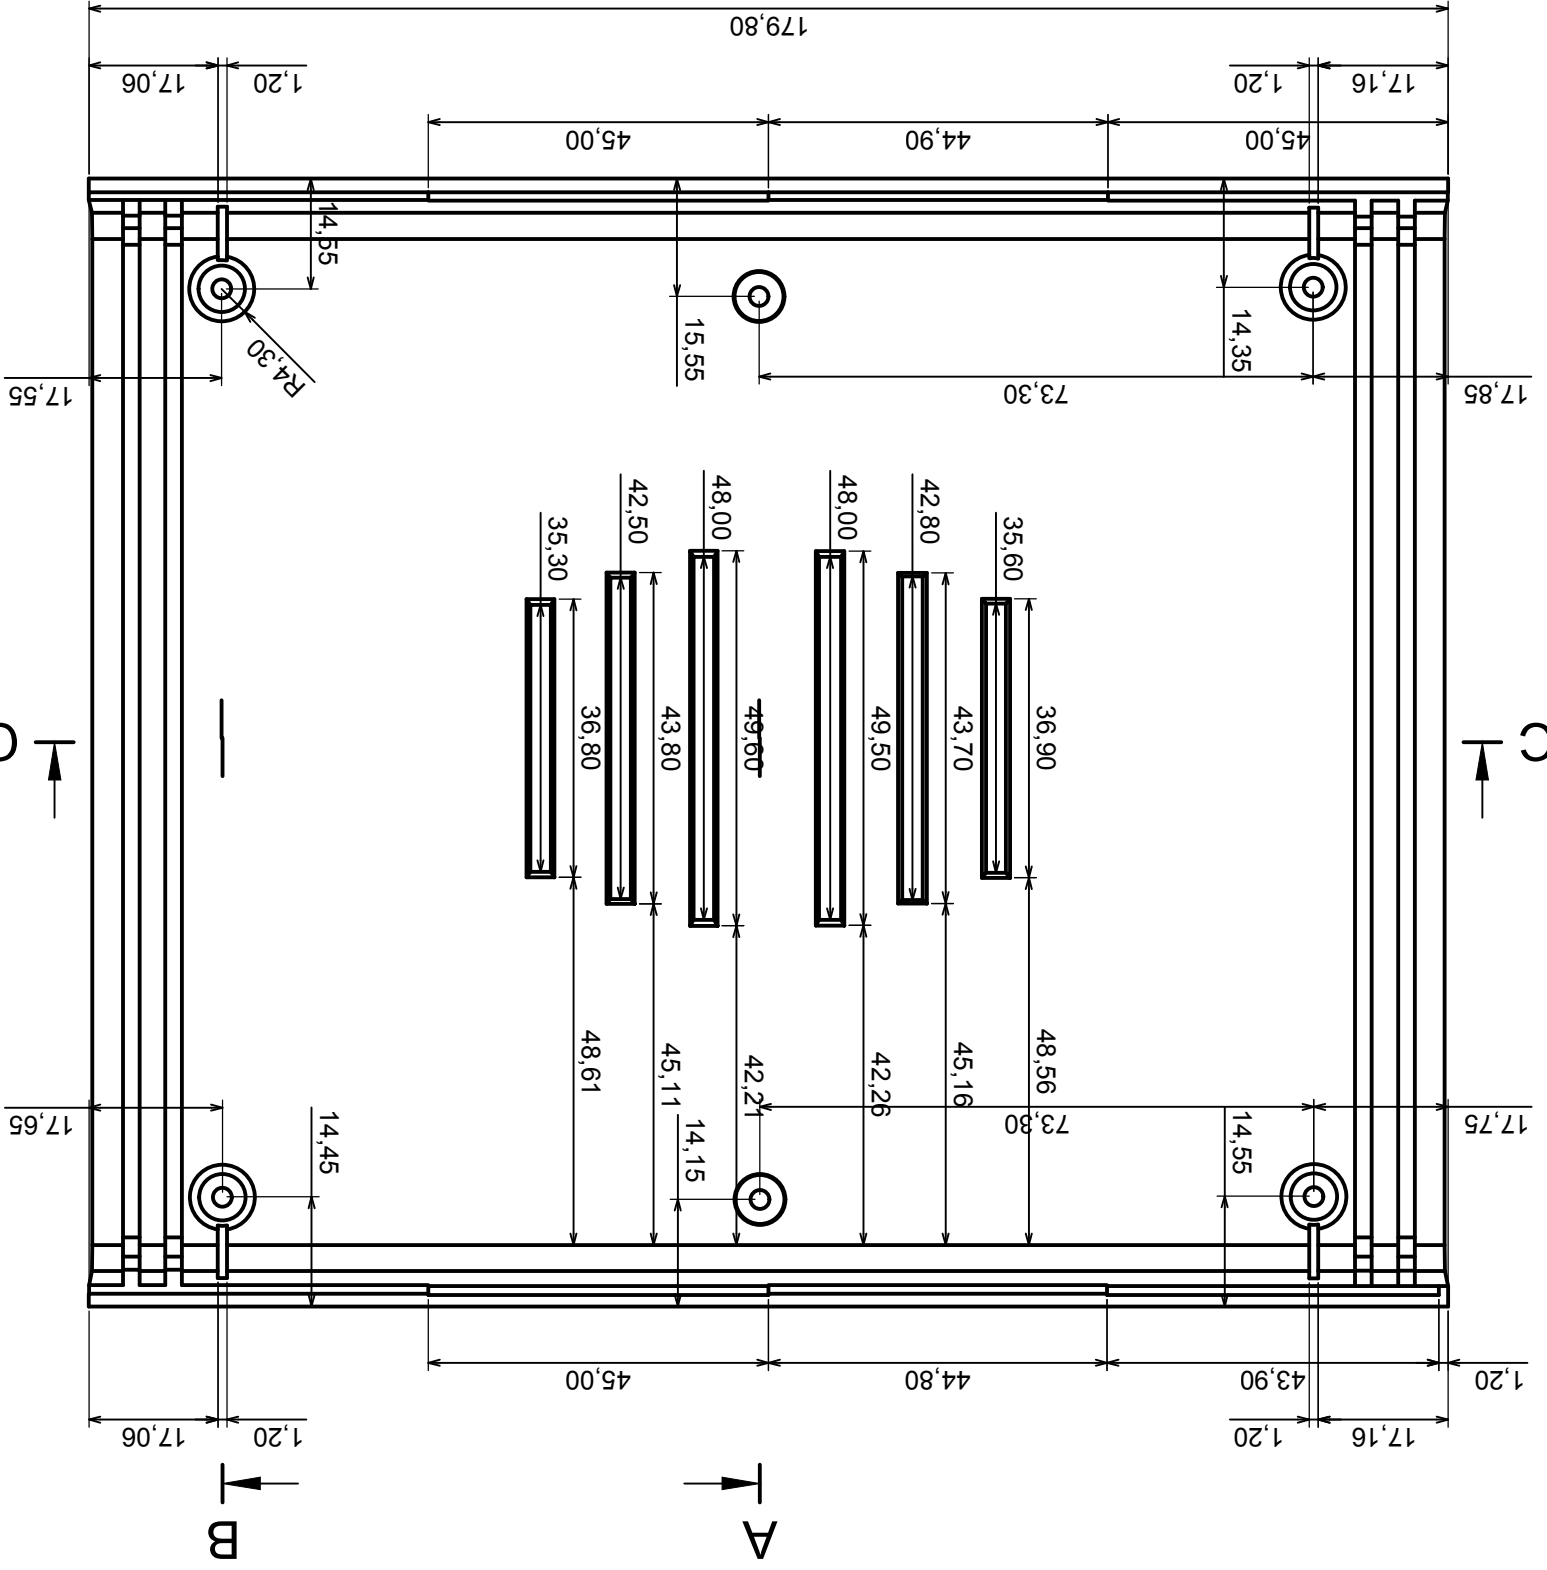

Tolerancja: +/- 0,1

Skala 1:2

Materiał: PS, ABS

Format: A3

Model produktu  
Obudowa ZZW - zestawienie

Wszystkie prawa zastrzeżone, Copyright Kradex 2014

	Skala 1:1	Tolerancja: +/- 0,1
	Format: A3	Materiał: PS, ABS
Model produktu		Obudowa ZZW - Część górna
Wszystkie prawa zastrzeżone, Copyright Kradex 2014		

C-C

A-A

A

B-B

	Skala 1:1	Tolerancja: +/- 0,1
	Format: A3	Materiał: PS, ABS
Model produktu		Obudowa ZZW - Część dolna
Wszystkie prawa zastrzeżone, Copyright Kradex 2014		

Skala 2:1	Tolerancja: +/- 0,1
Format: A3	Materiał: PS, ABS
Model produktu	Obudowa ZZW - Panel boczny