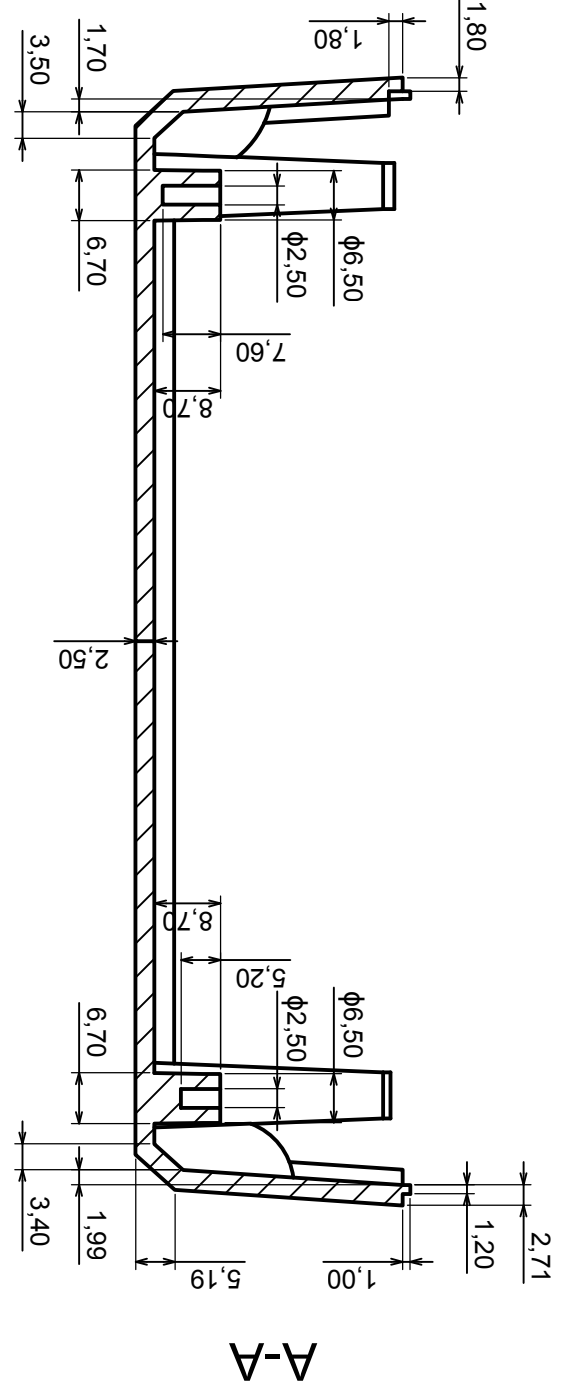

Skala 1:1	Tolerancja: +/- 0,1
Format: A3	Materiał: PS, ABS
Model produktu	Obudowa ZZP - Zestawienie

Wszystkie prawa zastrzeżone, Copyright Kradex 2014

C-C

A-A

B-B

	Skala 1:1	Tolerancja: +/- 0,1
	Format: A3	Materiał: PS, ABS
Model produktu		Obudowa Z2P - Część dolna
Wszystkie prawa zastrzeżone, Copyright Kradex 2014		

Skala 2:1	Tolerancja: +/- 0,1
Format: A3	Materiał: PS, ABS
Model produktu	Obudowa ZZP - Panel boczny

Wszystkie prawa zastrzeżone, Copyright Kradex 2014

X-ON Electronics

Largest Supplier of Electrical and Electronic Components