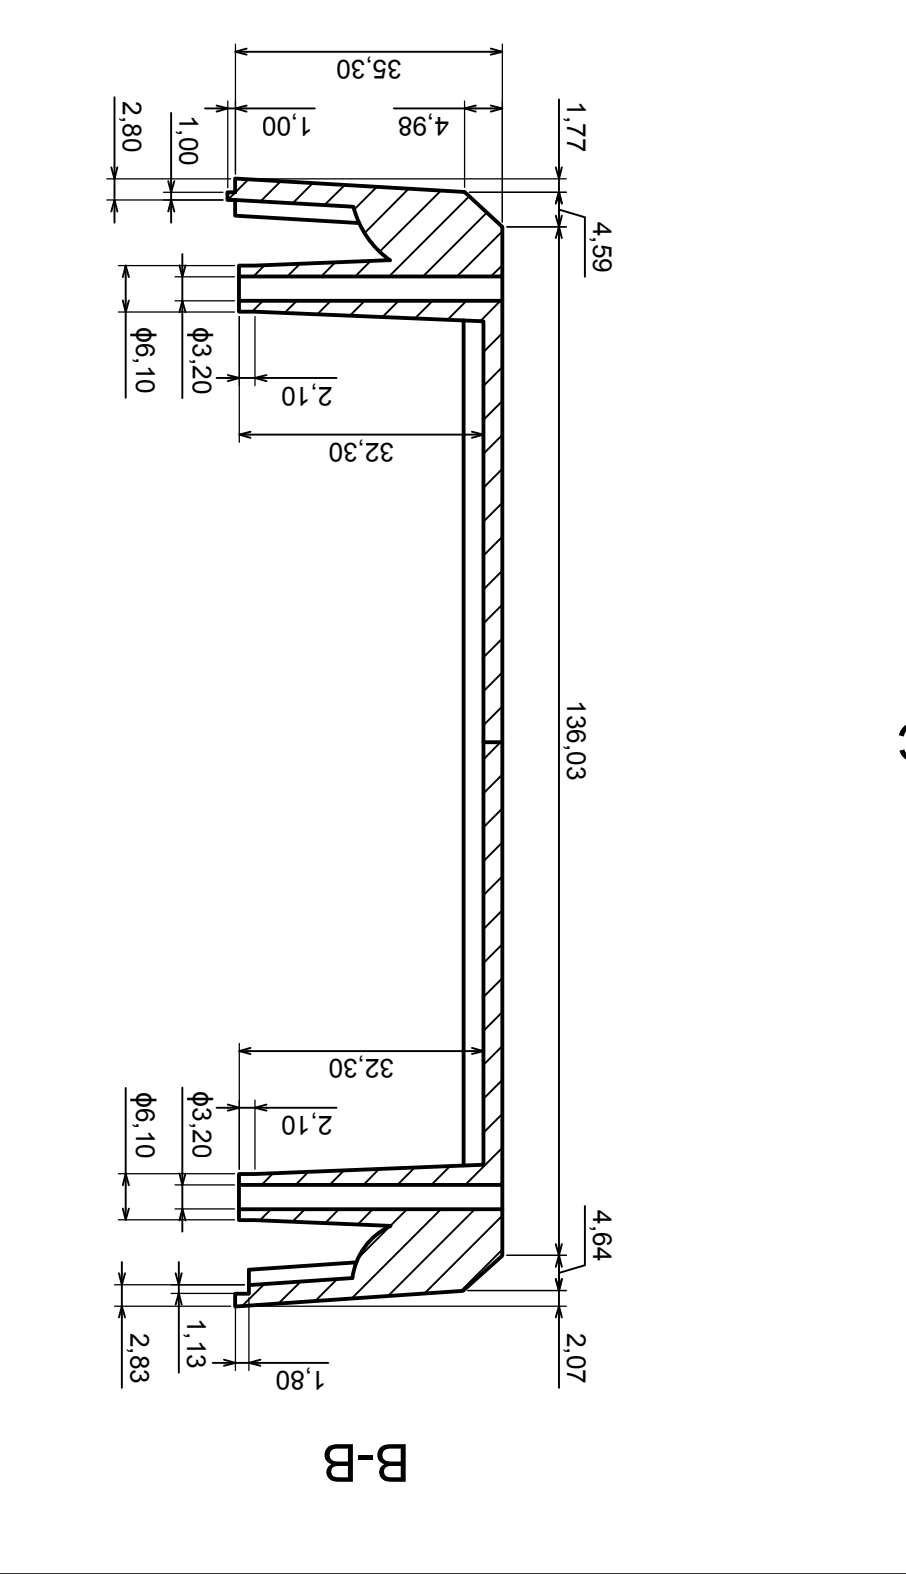

Skala 1:1	Tolerancja: +/- 0,1
Format: A3	Materiał: PS, ABS
Model produktu	Obudowa ZZP - Zestawienie

Wszystkie prawa zastrzeżone, Copyright Kradex 2014

C-C

A-A

B-B

	Skala 1:1	Tolerancja: +/- 0,1
	Format: A3	Materiał: PS, ABS
Model produktu		Obudowa Z2P - Część dolna
Wszystkie prawa zastrzeżone, Copyright Kradex 2014		

Skala 2:1	Tolerancja: +/- 0,1
Format: A3	Materiał: PS, ABS
Model produktu	Obudowa ZZP - Panel boczny

Wszystkie prawa zastrzeżone, Copyright Kradex 2014

X-ON Electronics

Largest Supplier of Electrical and Electronic Components