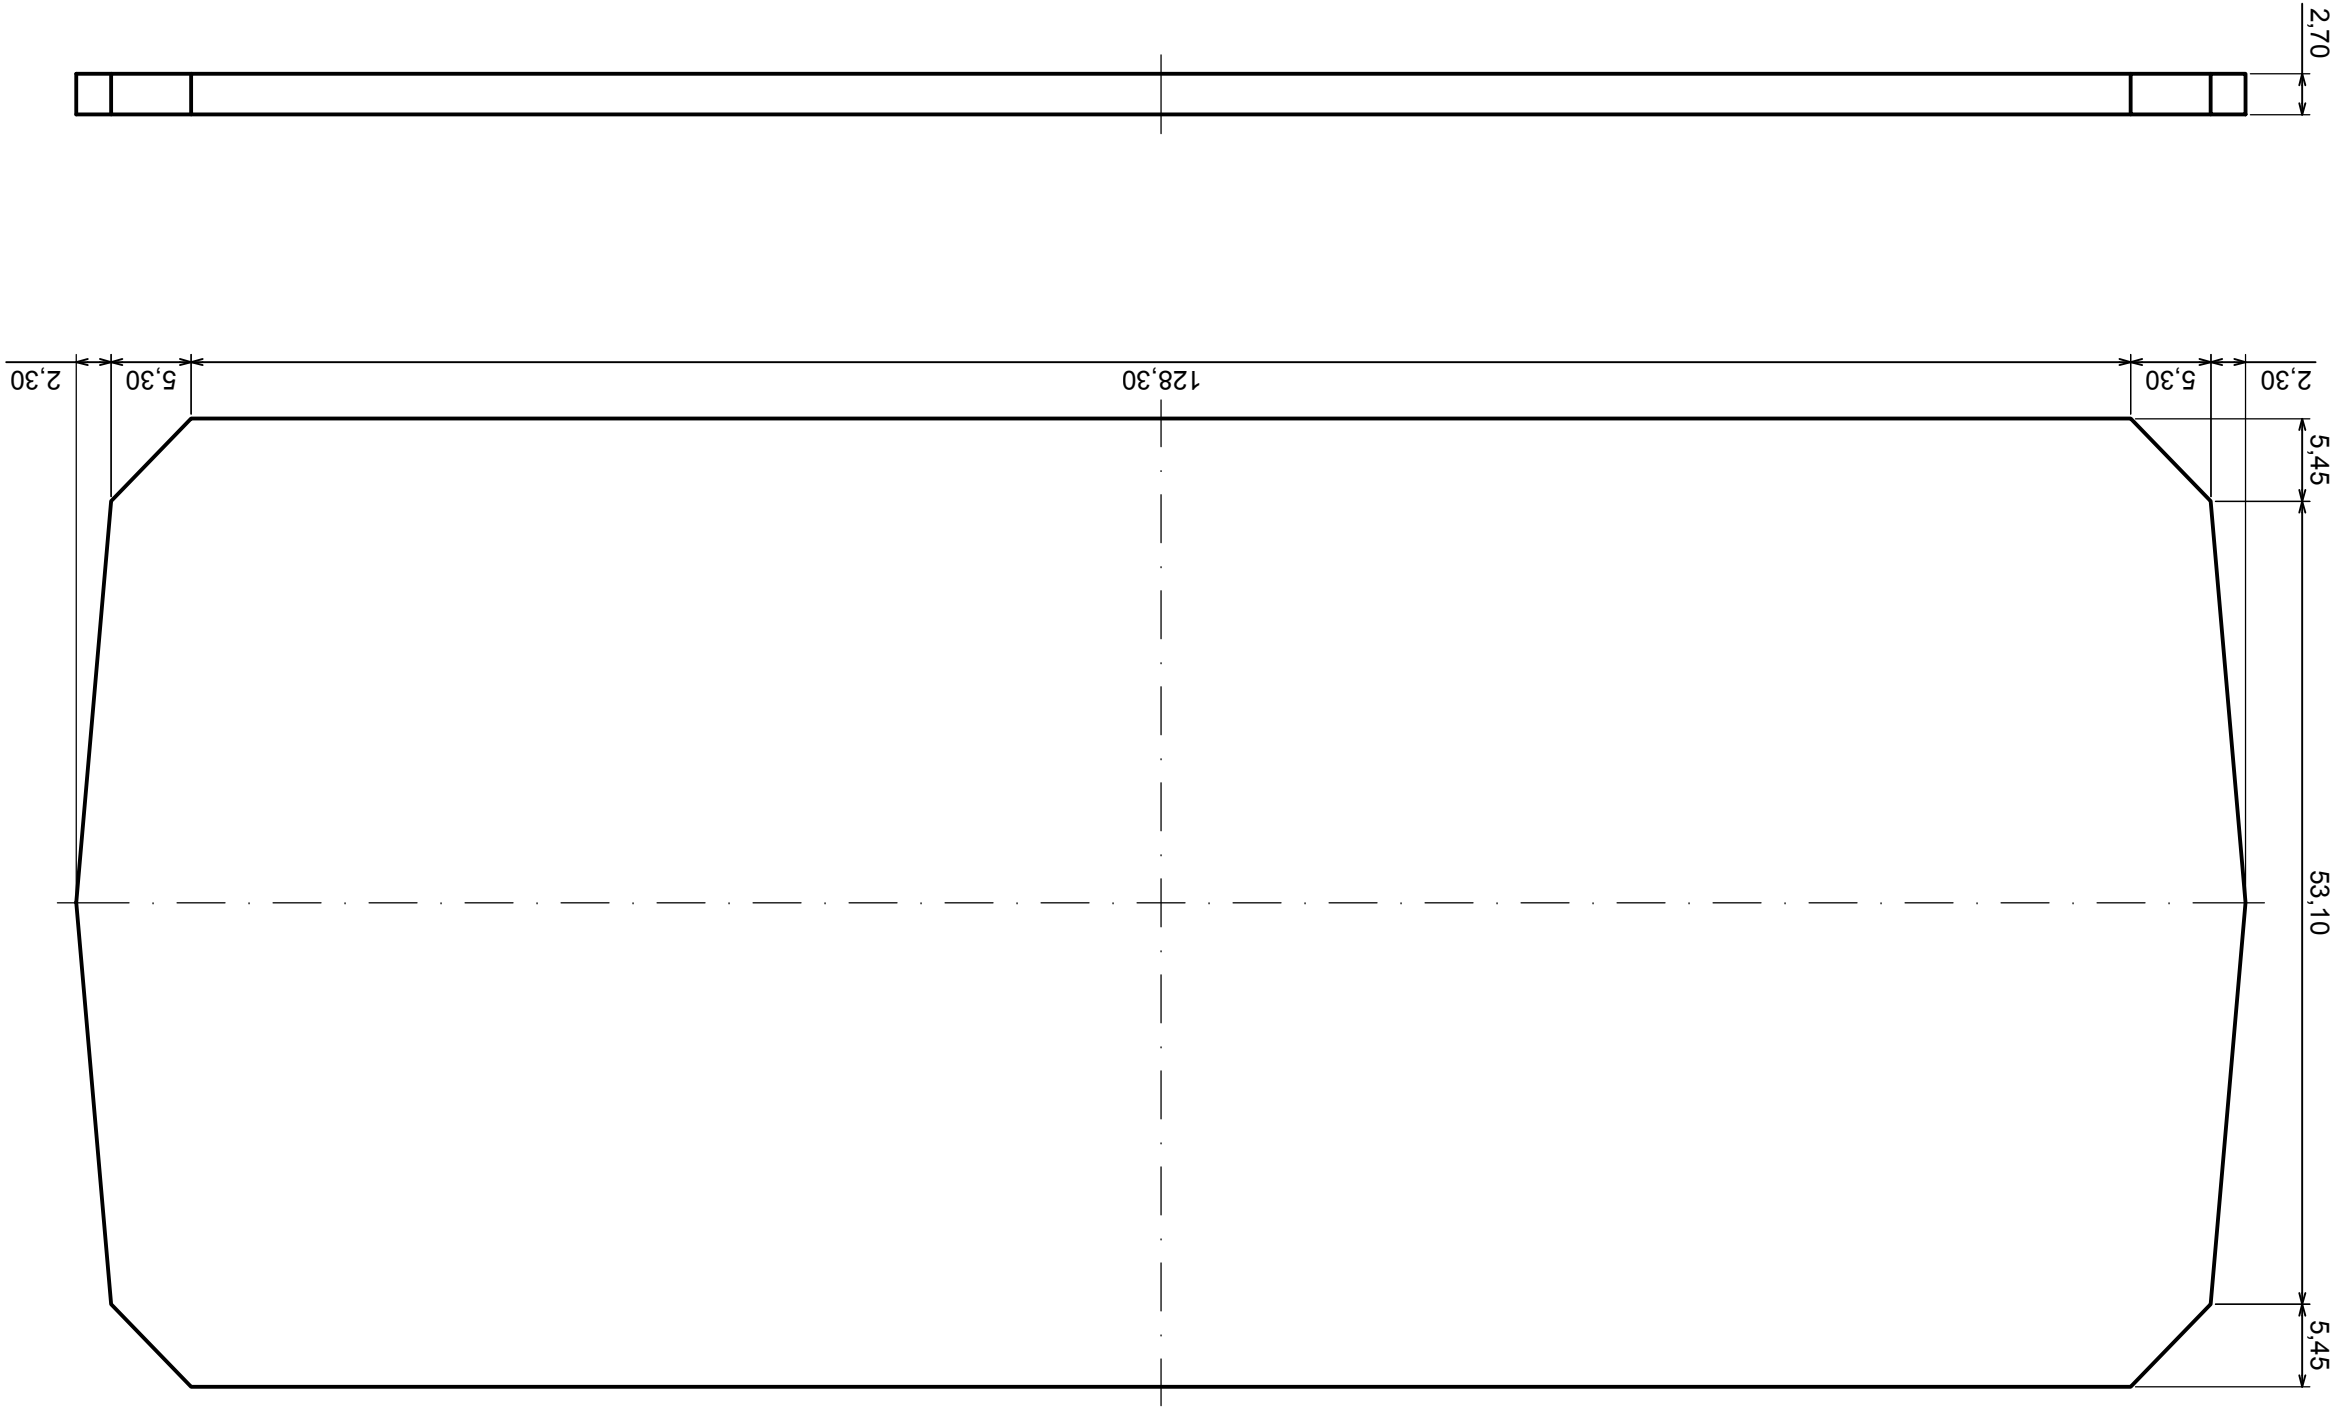

Skala 1:1	Tolerancja: +/- 0,1
Format: A3	Materiał: PS, ABS
Model produktu	Obudowa ZZP - Zestawienie

Wszystkie prawa zastrzeżone, Copyright Kradex 2014

C-C

A-A

B-B

	Skala 1:1	Tolerancja: +/- 0,1
	Format: A3	Materiał: PS, ABS
Model produktu		Obudowa Z2P - Część dolna
Wszystkie prawa zastrzeżone, Copyright Kradex 2014		

Skala 2:1	Tolerancja: +/- 0,1
Format: A3	Materiał: PS, ABS
Model produktu	Obudowa ZZP - Panel boczny

Wszystkie prawa zastrzeżone, Copyright Kradex 2014

X-ON Electronics

Largest Supplier of Electrical and Electronic Components