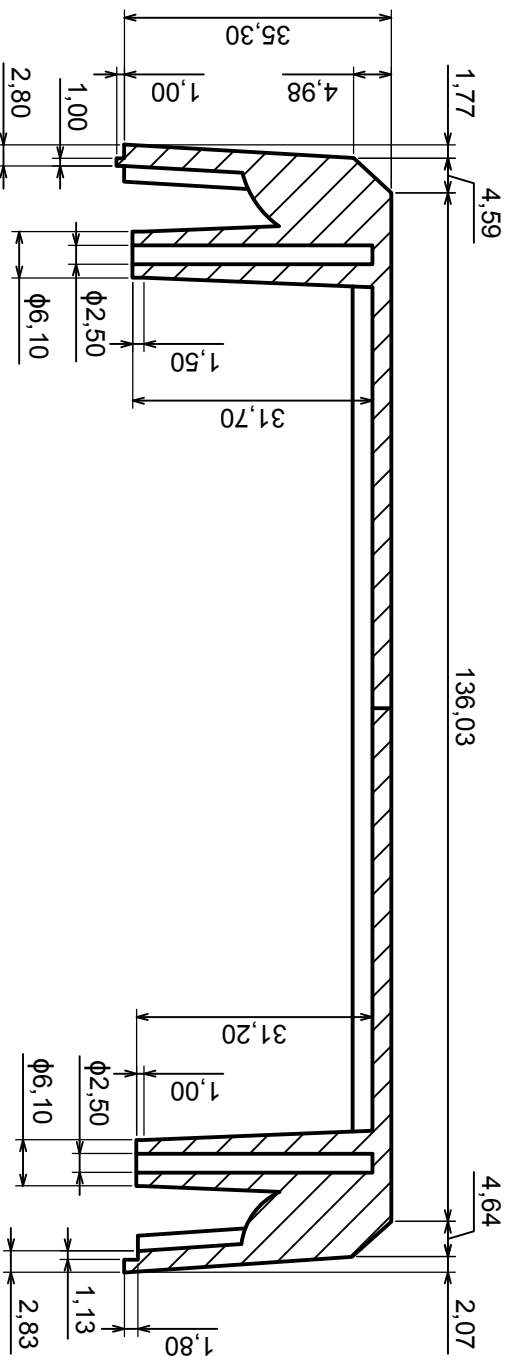

Skala 1:1	Tolerancja: +/- 0,1
Format: A3	Materiał: PS, ABS
Model produktu	Obudowa ZZP - Zestawienie

Wszystkie prawa zastrzeżone, Copyright Kradex 2014

C-C

A-A

B-B

	Skala 1:1	Tolerancja: +/- 0,1
	Format: A3	Materiał: PS, ABS
Model produktu		Obudowa Z2P - Część dolna
Wszystkie prawa zastrzeżone, Copyright Kradex 2014		

Skala 2:1	Tolerancja: +/- 0,1
Format: A3	Materiał: PS, ABS
Model produktu	Obudowa ZZP - Panel boczny

Wszystkie prawa zastrzeżone, Copyright Kradex 2014

X-ON Electronics

Largest Supplier of Electrical and Electronic Components