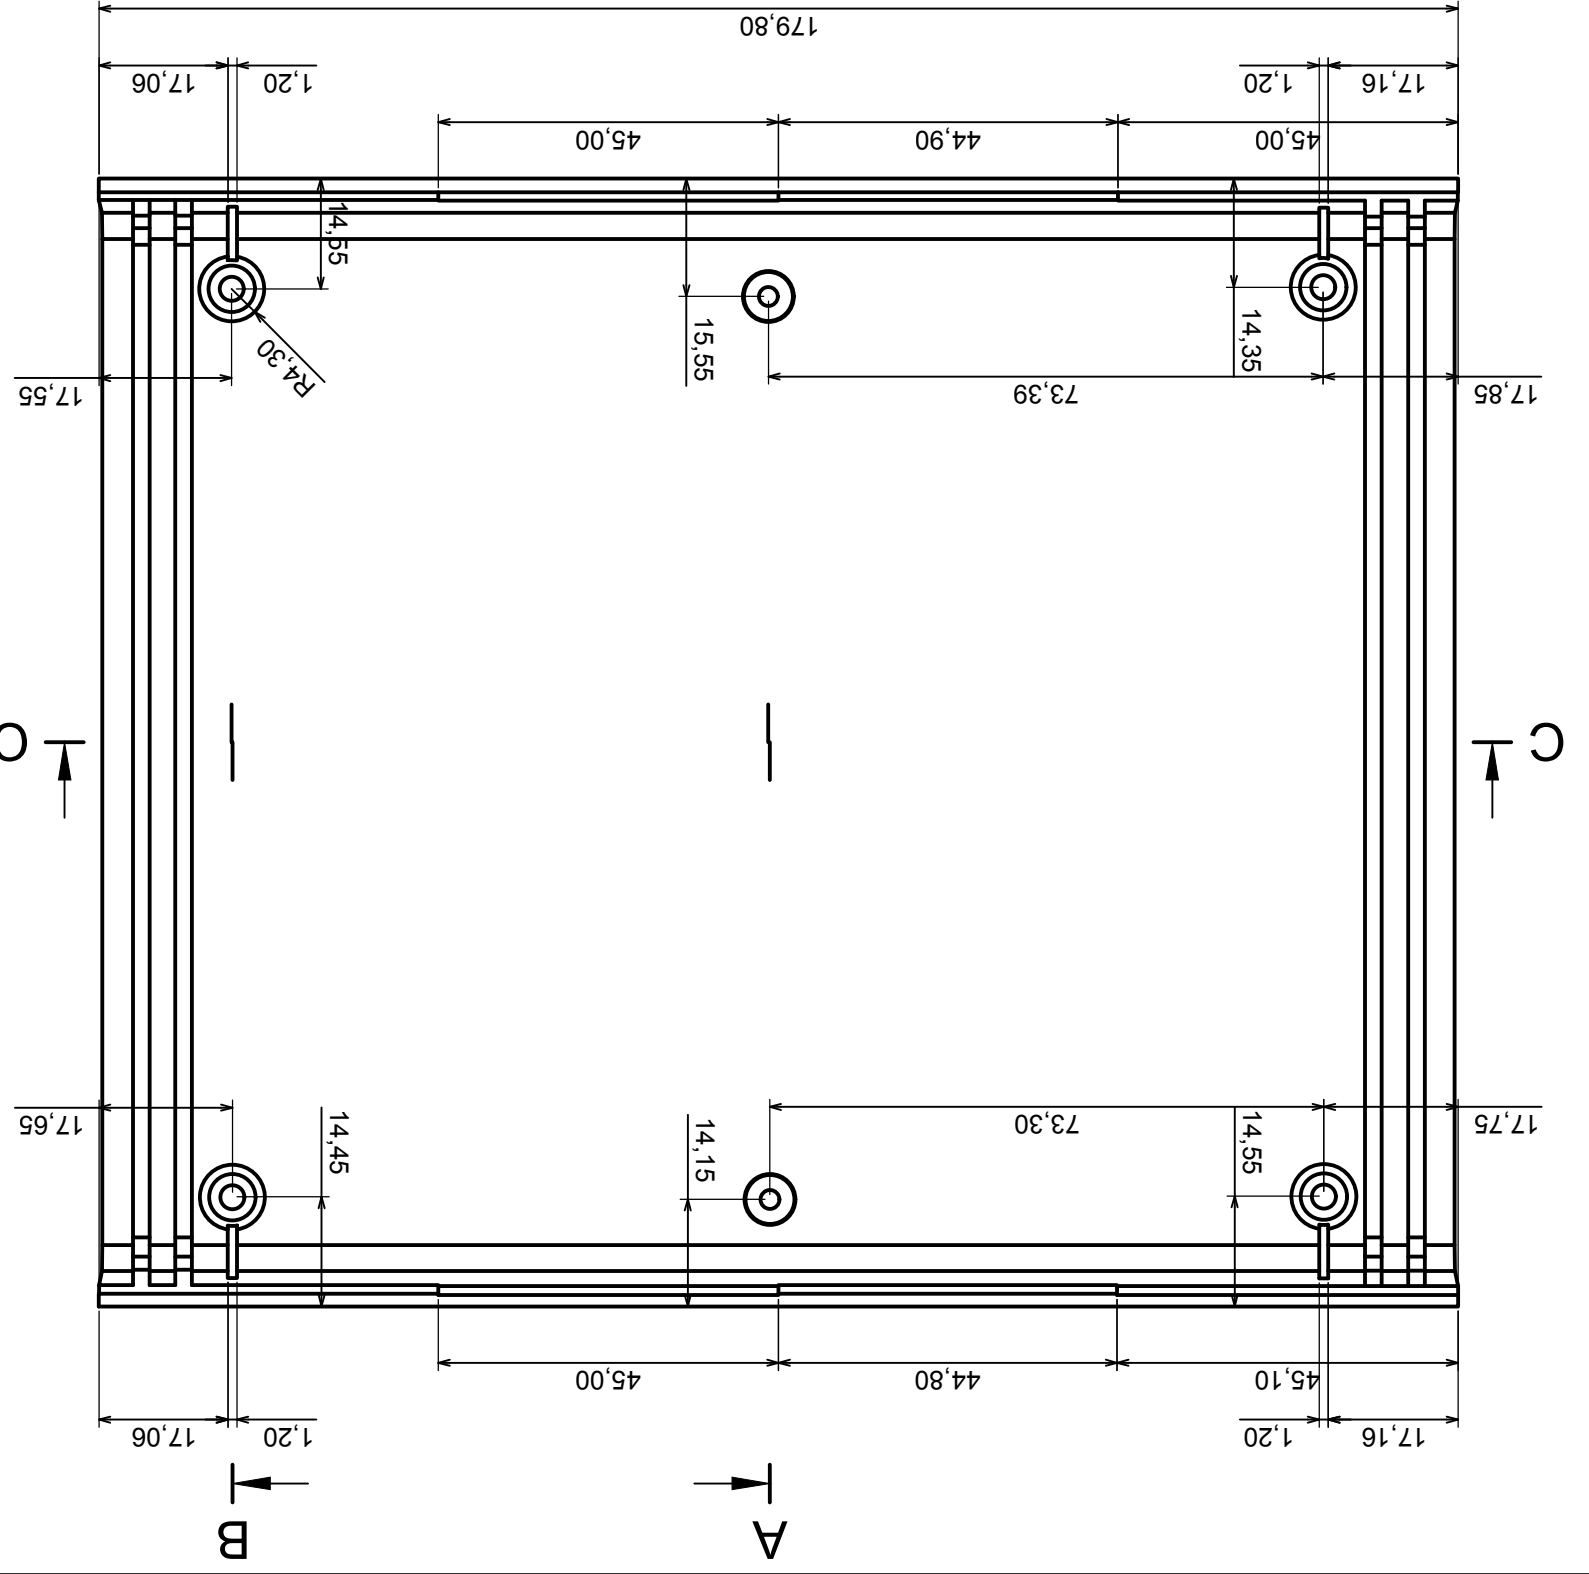

Skala 1:1	Tolerancja: +/- 0,1
Format: A3	Materiał: PS, ABS
Model produktu	Obudowa ZZP - Zestawienie

Wszystkie prawa zastrzeżone, Copyright Kradex 2014

C-C

A-A

B-B

	Skala 1:1	Tolerancja: +/- 0,1
	Format: A3	Materiał: PS, ABS
Model produktu		Obudowa Z2P - Część dolna
Wszystkie prawa zastrzeżone, Copyright Kradex 2014		

Skala 2:1	Tolerancja: +/- 0,1
Format: A3	Materiał: PS, ABS
Model produktu	Obudowa ZZP - Panel boczny

Wszystkie prawa zastrzeżone, Copyright Kradex 2014

X-ON Electronics

Largest Supplier of Electrical and Electronic Components