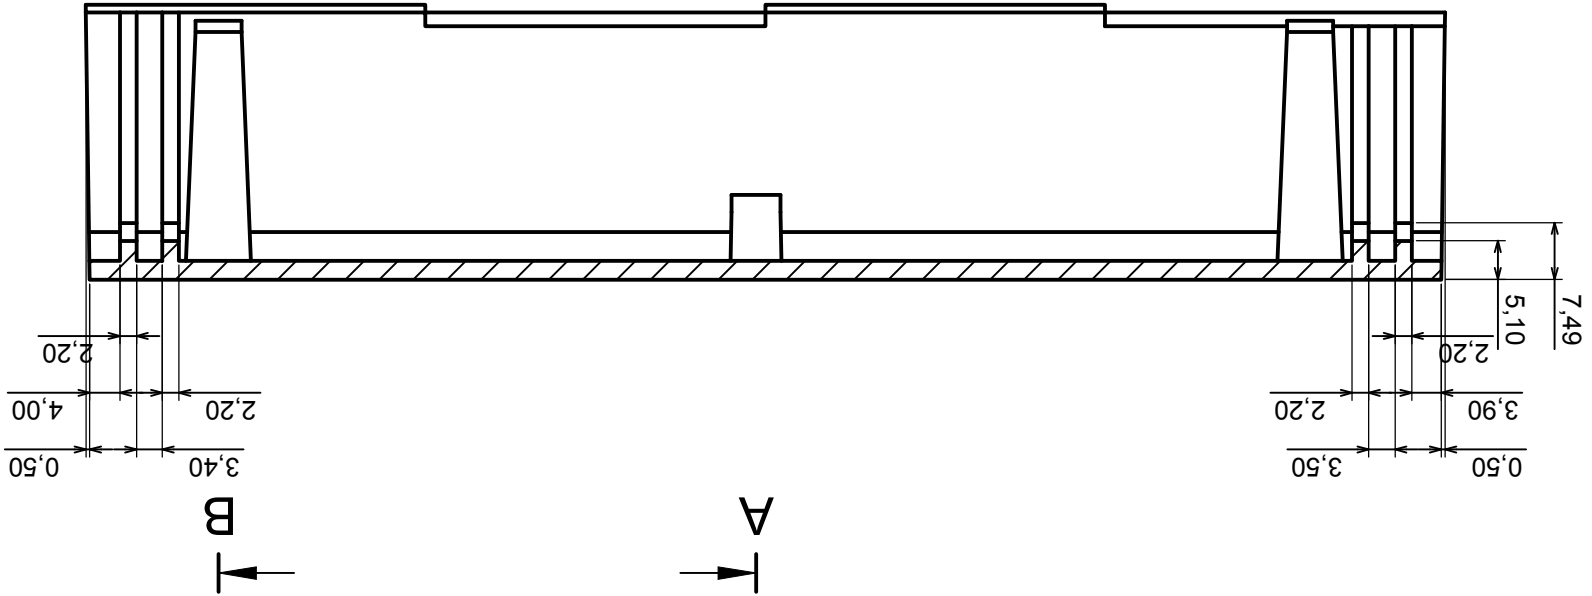

Skala 1:1	Tolerancja: +/- 0,1
Format: A3	Materiał: PS, ABS
Model produktu	Obudowa ZZP - Zestawienie

Wszystkie prawa zastrzeżone, Copyright Kradex 2014

C-C

A-A

B-B

	Skala 1:1	Tolerancja: +/- 0,1
	Format: A3	Materiał: PS, ABS
Model produktu		Obudowa Z2P - Część dolna
Wszystkie prawa zastrzeżone, Copyright Kradex 2014		

Skala 2:1	Tolerancja: +/- 0,1
Format: A3	Materiał: PS, ABS
Model produktu	Obudowa ZZP - Panel boczny

Wszystkie prawa zastrzeżone, Copyright Kradex 2014

X-ON Electronics

Largest Supplier of Electrical and Electronic Components