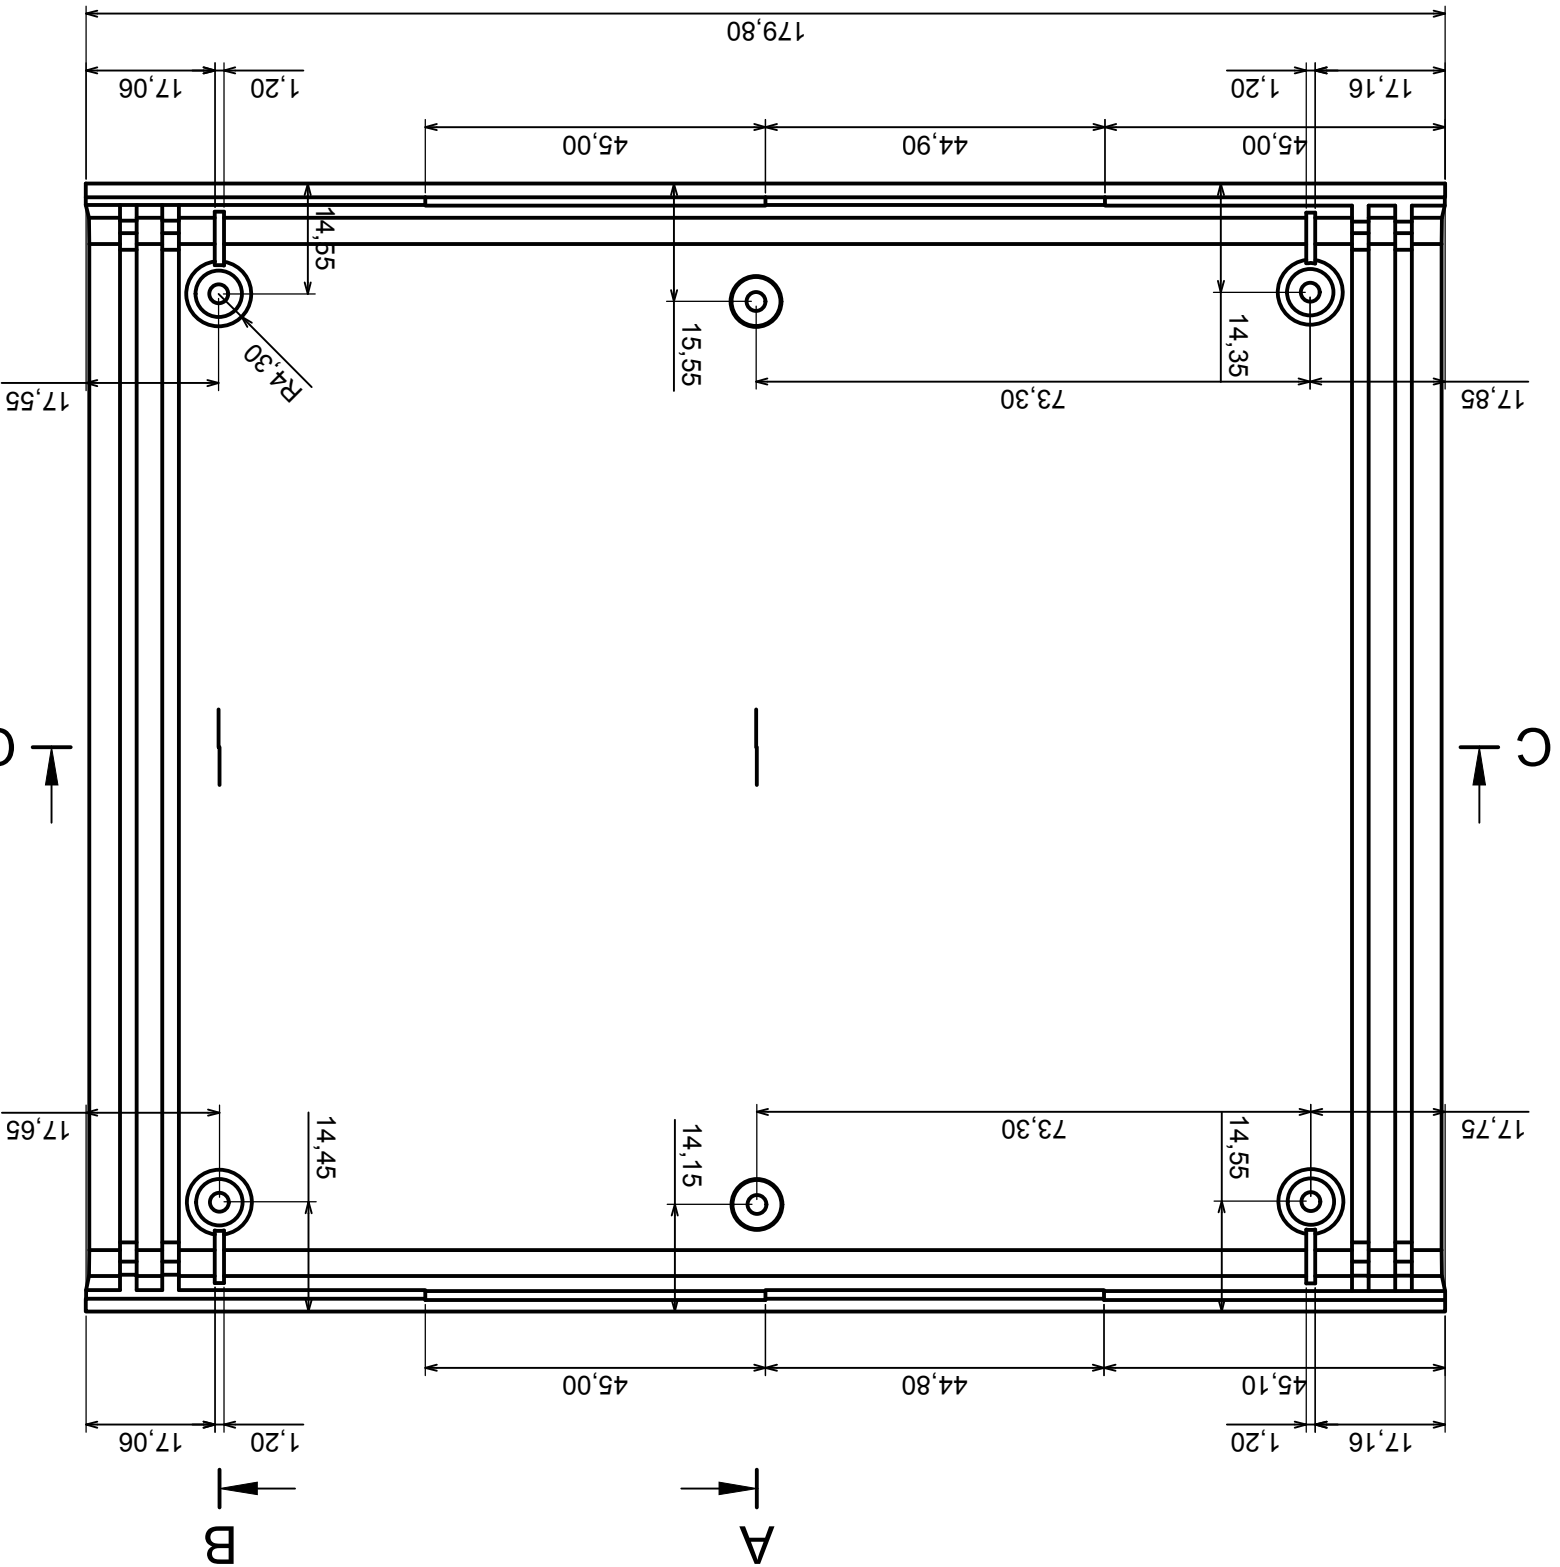

Skala 1:1	Tolerancja: +/- 0,1
Format: A3	Materiał: PS, ABS
Model produktu	Obudowa ZZP - Zestawienie

Wszystkie prawa zastrzeżone, Copyright Kradex 2014

C-C

A-A

B-B

	Skala 1:1	Tolerancja: +/- 0,1
	Format: A3	Materiał: PS, ABS
Model produktu		Obudowa Z2P - Część dolna
Wszystkie prawa zastrzeżone, Copyright Kradex 2014		

Skala 2:1	Tolerancja: +/- 0,1
Format: A3	Materiał: PS, ABS
Model produktu	Obudowa ZZP - Panel boczny

Wszystkie prawa zastrzeżone, Copyright Kradex 2014

X-ON Electronics

Largest Supplier of Electrical and Electronic Components