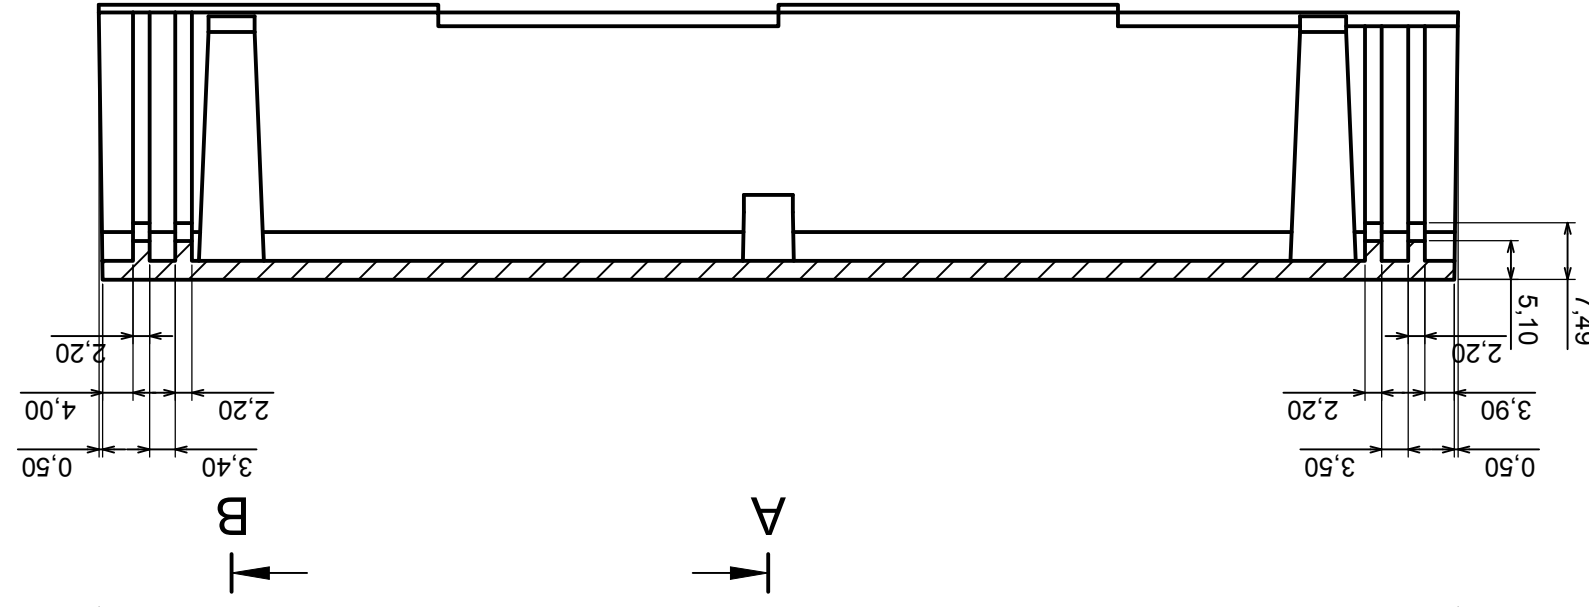

Skala 1:1	Tolerancja: +/- 0,1
Format: A3	Materiał: PS, ABS
Model produktu	Obudowa ZZP - Zestawienie

Wszystkie prawa zastrzeżone, Copyright Kradex 2014

C-C

A-A

B-B

	Skala 1:1	Tolerancja: +/- 0,1
	Format: A3	Materiał: PS, ABS
Model produktu		Obudowa Z2P - Część dolna
Wszystkie prawa zastrzeżone, Copyright Kradex 2014		

Skala 2:1	Tolerancja: +/- 0,1
Format: A3	Materiał: PS, ABS
Model produktu	Obudowa ZZP - Panel boczny

Wszystkie prawa zastrzeżone, Copyright Kradex 2014

X-ON Electronics

Largest Supplier of Electrical and Electronic Components