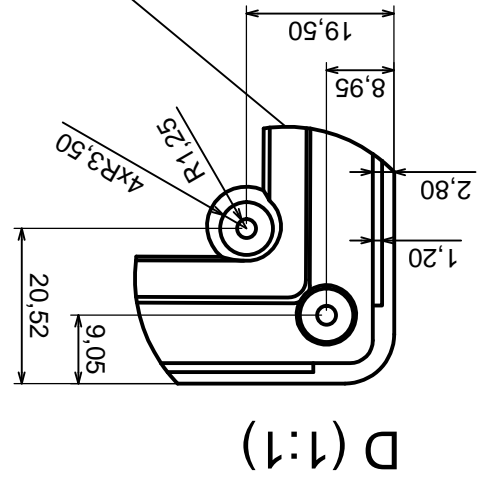

Tolerancja: +/- 0,1

Skala 1:2

Materiał: PS, ABS

Format: A3

Model produktu

Obudowa Z25 - zestawienie

Wszystkie prawa zastrzeżone, Copyright Kradex 2014

		Tolerancja: +/- 0,1	Skala 1:2
Model produktu Obudowa Z25 - Część górna Strona 1 z 2		Materiał: PS, ABS	Format: A3
Wszystkie prawa zastrzeżone, Copyright Kradex 2014			

Tolerancja: +/- 0,1

Materiał: PS, ABS

Skala 2:1

Format: A3

Model produktu  
Obudowa Z25 - Część górna Strona 2 z 2

Wszystkie prawa zastrzeżone, Copyright Kradex 2014

J-J

4x krawędź  
zaokrąglona R2,5

H-H

		Model produktu Obudowa Z25 - Część dolna
Format: A3	Materiał: PS, ABS	Wszystkie prawa zastrzeżone, Copyright Kradex 2014
Skala 1:2	Tolerancja: +/- 0,1	

Skala 1:1	Tolerancja: +/- 0,1
Format: A3	Materiał: PS, ABS
Model produktu	Obudowa Z25 - Panel przedni
Wszystkie prawa zastrzeżone, Copyright Kradex 2014	

A-A

Skala 2:1	Tolerancja: +/- 0,1
Format: A3	Materiał: PS, ABS
Model produktu	Obudowa Z25 - Panel dolny

Wszystkie prawa zastrzeżone, Copyright Kradex 2014