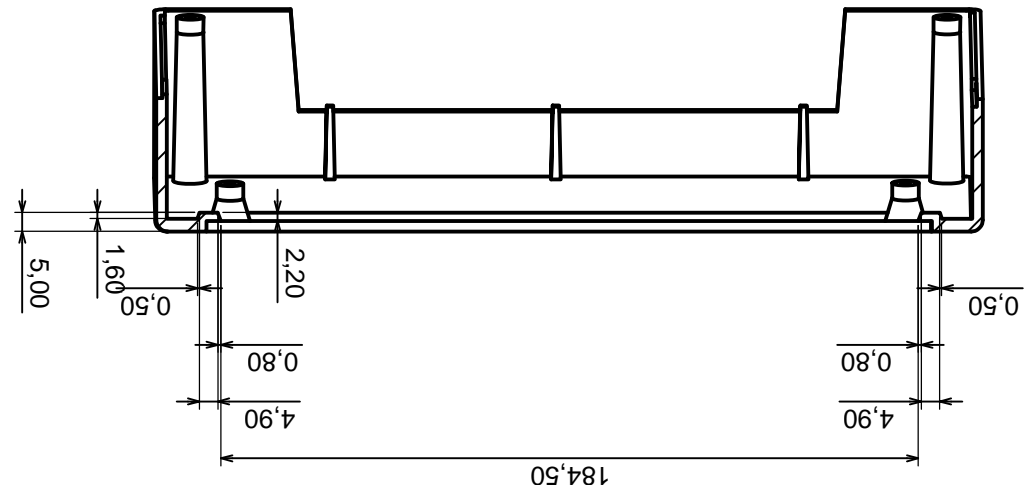

Tolerancja: +/- 0,1

Skala 1:2

Materiał: PS, ABS

Format: A3

Model produktu

Obudowa Z25 - zestawienie

Wszystkie prawa zastrzeżone, Copyright Kradex 2014

		Tolerancja: +/- 0,1	Skala 1:2
Model produktu Obudowa Z25 - Część górna Strona 1 z 2		Materiał: PS, ABS	Format: A3
Wszystkie prawa zastrzeżone, Copyright Kradex 2014			

Tolerancja: +/- 0,1

Materiał: PS, ABS

Skala 2:1

Format: A3

Model produktu  
Obudowa Z25 - Część górna Strona 2 z 2

Wszystkie prawa zastrzeżone, Copyright Kradex 2014

J-J

4x krawędź  
zaokrąglona R2,5

H-H

		Model produktu Obudowa Z25 - Część dolna
Format: A3	Materiał: PS, ABS	Wszystkie prawa zastrzeżone, Copyright Kradex 2014
Skala 1:2	Tolerancja: +/- 0,1	

Skala 1:1	Tolerancja: +/- 0,1
Format: A3	Materiał: PS, ABS
Model produktu	Obudowa Z25 - Panel przedni
Wszystkie prawa zastrzeżone, Copyright Kradex 2014	