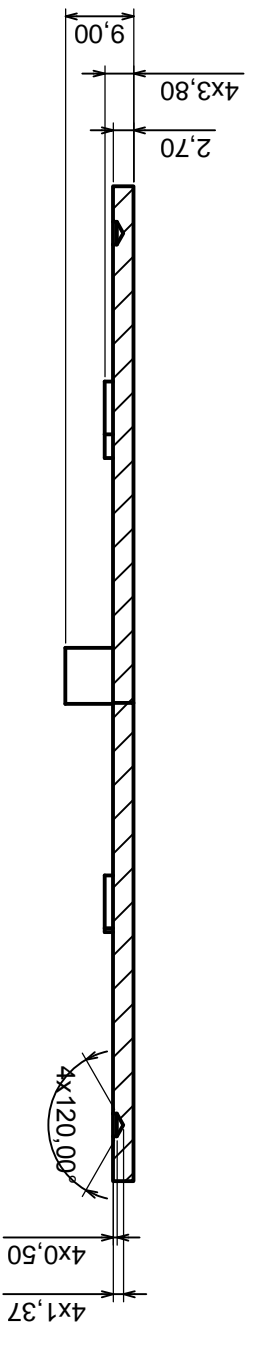

Tolerancja: +/- 0,1

Skala 1:2

Materiał: PS, ABS

Format: A3

Model produktu

Obudowa Z25 - zestawienie

Wszystkie prawa zastrzeżone, Copyright Kradex 2014

		Tolerancja: +/- 0,1	Skala 1:2
Model produktu Obudowa Z25 - Część górna Strona 1 z 2		Materiał: PS, ABS	Format: A3
Wszystkie prawa zastrzeżone, Copyright Kradex 2014			

Tolerancja: +/- 0,1

Materiał: PS, ABS

Skala 2:1

Format: A3

Model produktu  
Obudowa Z25 - Część górna Strona 2 z 2

Wszystkie prawa zastrzeżone, Copyright Kradex 2014

J-J

4x krawędź  
zaokrąglona R2,5

H-H

		Model produktu Obudowa Z25 - Część dolna
Format: A3	Materiał: PS, ABS	Wszystkie prawa zastrzeżone, Copyright Kradex 2014
Skala 1:2	Tolerancja: +/- 0,1	

Skala 1:1	Tolerancja: +/- 0,1
Format: A3	Materiał: PS, ABS
Model produktu	Obudowa Z25 - Panel przedni
Wszystkie prawa zastrzeżone, Copyright Kradex 2014	

A-A

Skala 2:1	Tolerancja: +/- 0,1
Format: A3	Materiał: PS, ABS
Model produktu	Obudowa Z25 - Panel dolny

Wszystkie prawa zastrzeżone, Copyright Kradex 2014