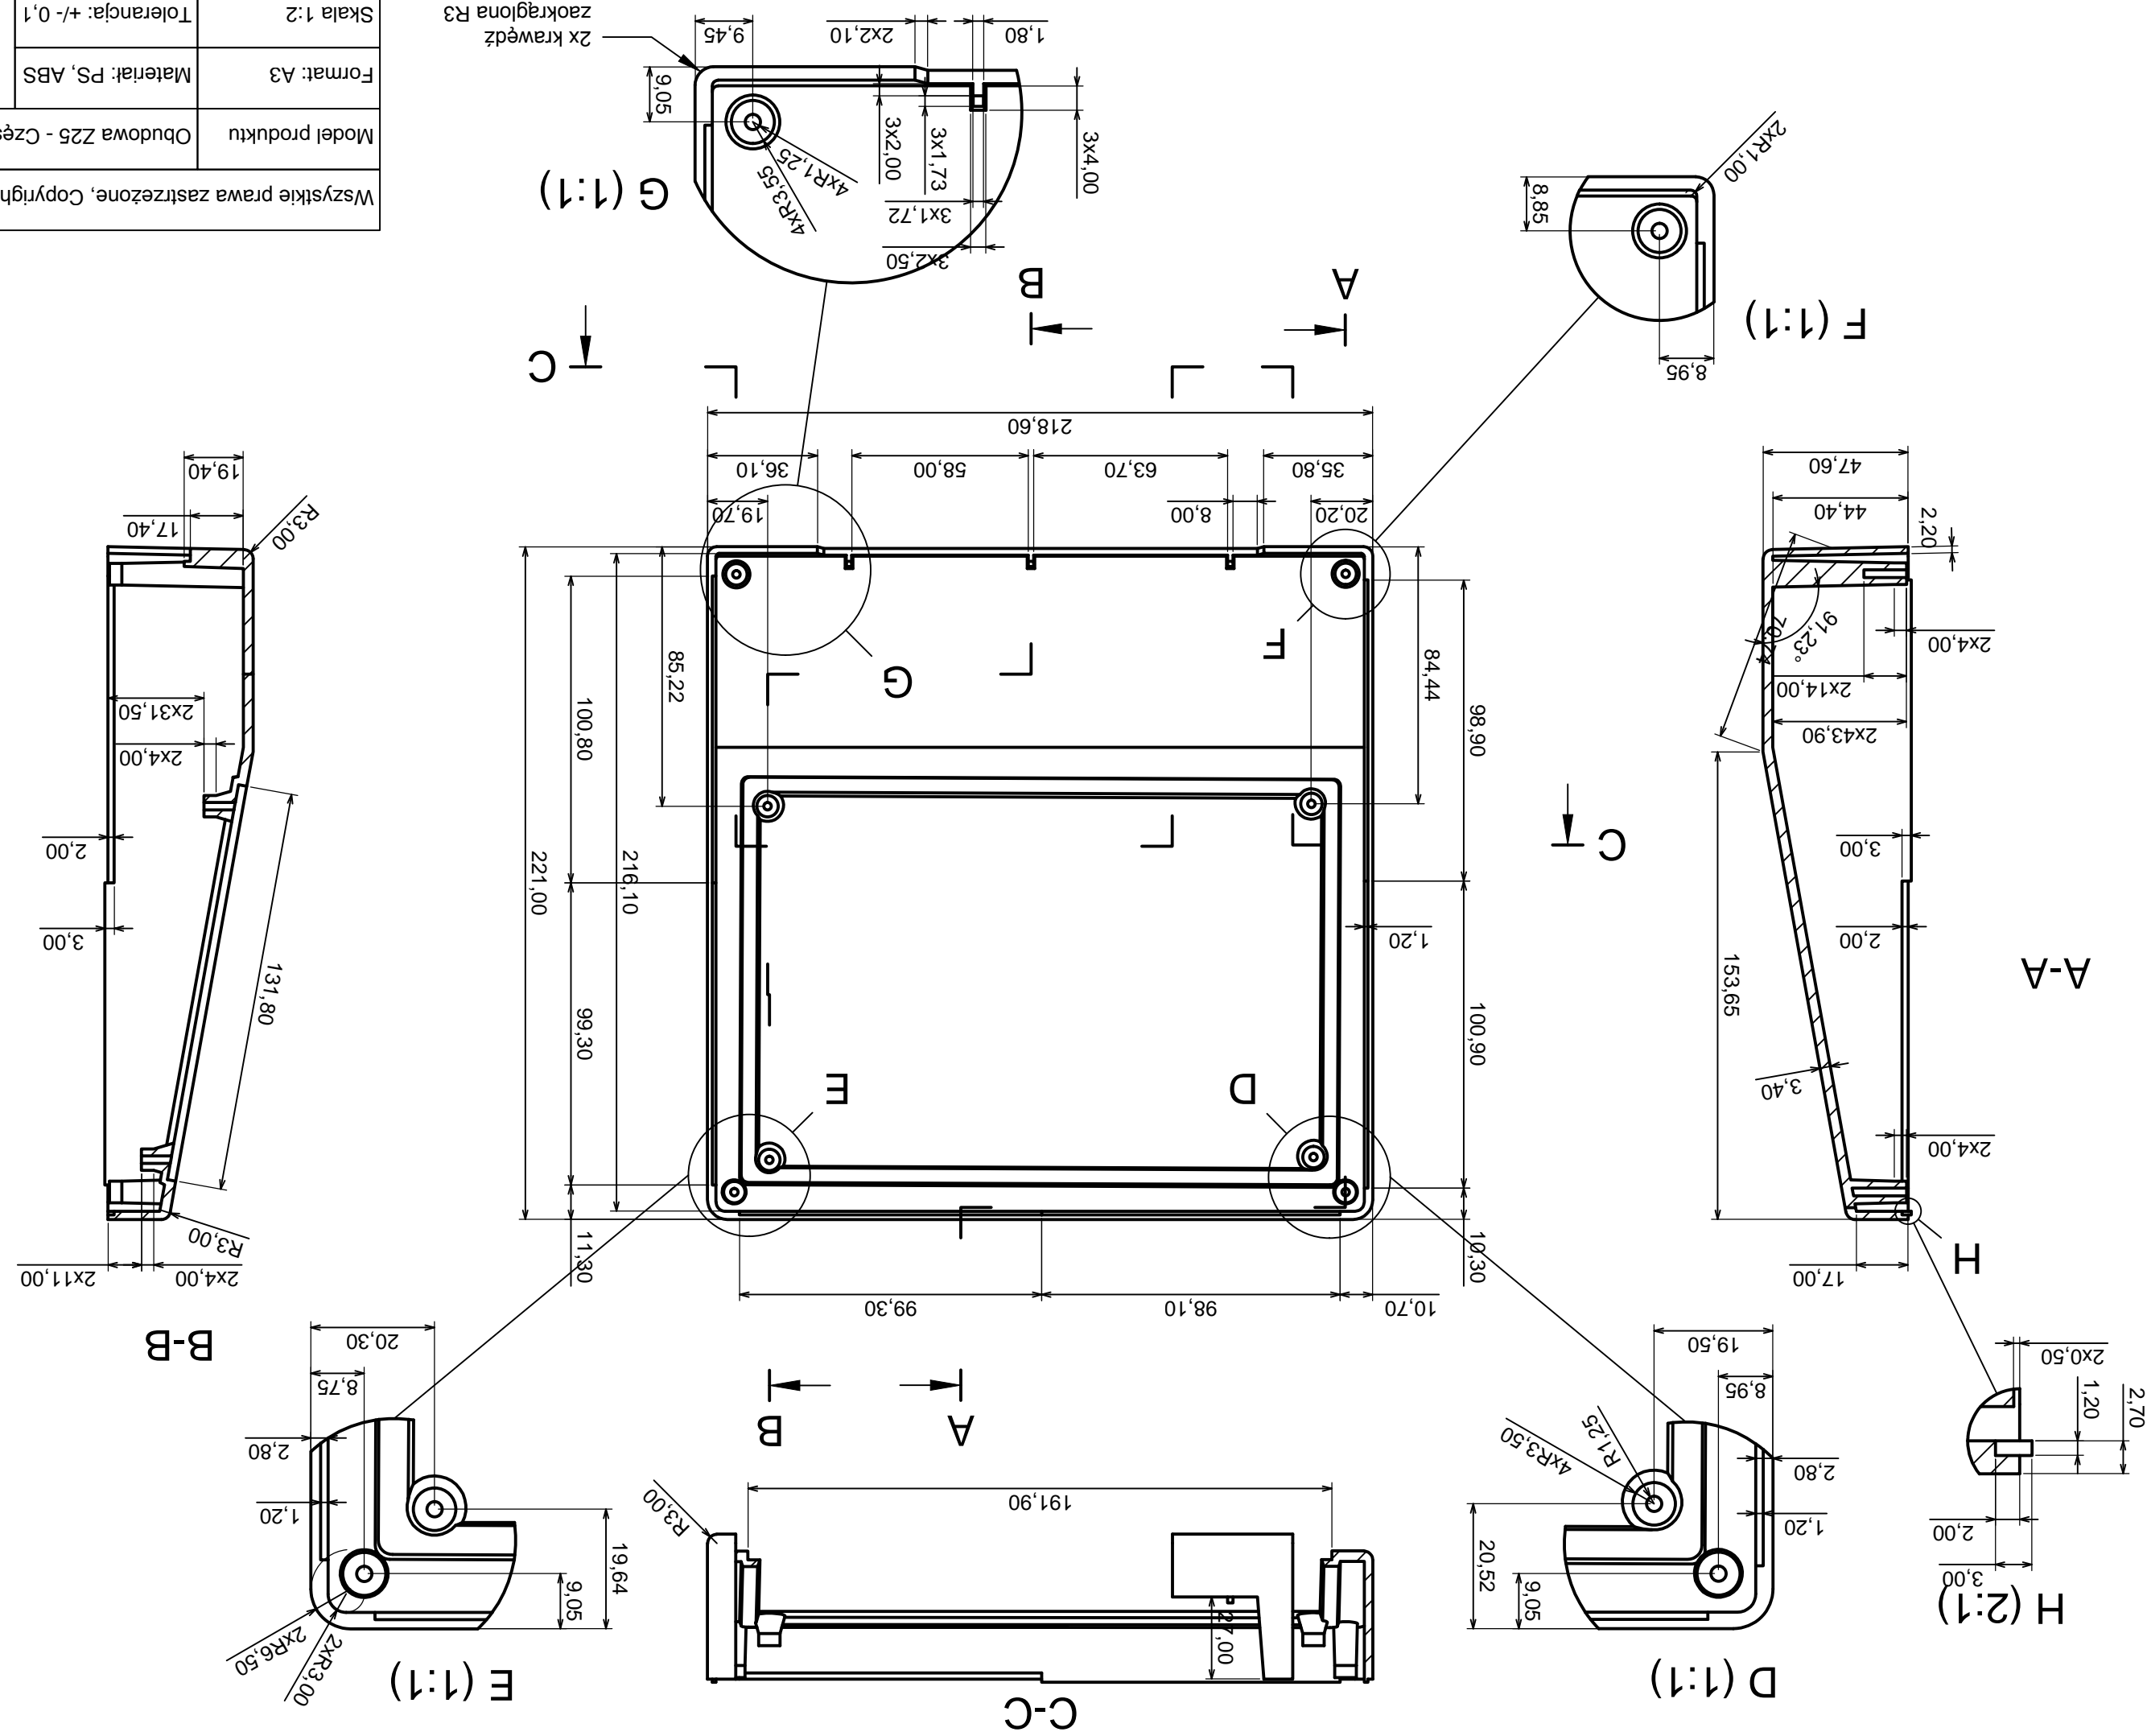

Tolerancja: +/- 0,1

Skala 1:2

Materiał: PS, ABS

Format: A3

Model produktu

Obudowa Z25 - zestawienie

Wszystkie prawa zastrzeżone, Copyright Kradex 2014

		Tolerancja: +/- 0,1	Skala 1:2
Model produktu Obudowa Z25 - Część górna Strona 1 z 2		Materiał: PS, ABS	Format: A3
Wszystkie prawa zastrzeżone, Copyright Kradex 2014			

Tolerancja: +/- 0,1

Materiał: PS, ABS

Skala 2:1

Format: A3

Model produktu  
Obudowa Z25 - Część górna Strona 2 z 2

Wszystkie prawa zastrzeżone, Copyright Kradex 2014

J-J

4x krawędź  
zaokrąglona R2,5

H-H

		Model produktu Obudowa Z25 - Część dolna
Format: A3	Materiał: PS, ABS	Wszystkie prawa zastrzeżone, Copyright Kradex 2014
Skala 1:2	Tolerancja: +/- 0,1	

Skala 1:1	Tolerancja: +/- 0,1
Format: A3	Materiał: PS, ABS
Model produktu	Obudowa Z25 - Panel przedni
Wszystkie prawa zastrzeżone, Copyright Kradex 2014	

A-A

Skala 2:1	Tolerancja: +/- 0,1
Format: A3	Materiał: PS, ABS
Model produktu	Obudowa Z25 - Panel dolny

Wszystkie prawa zastrzeżone, Copyright Kradex 2014