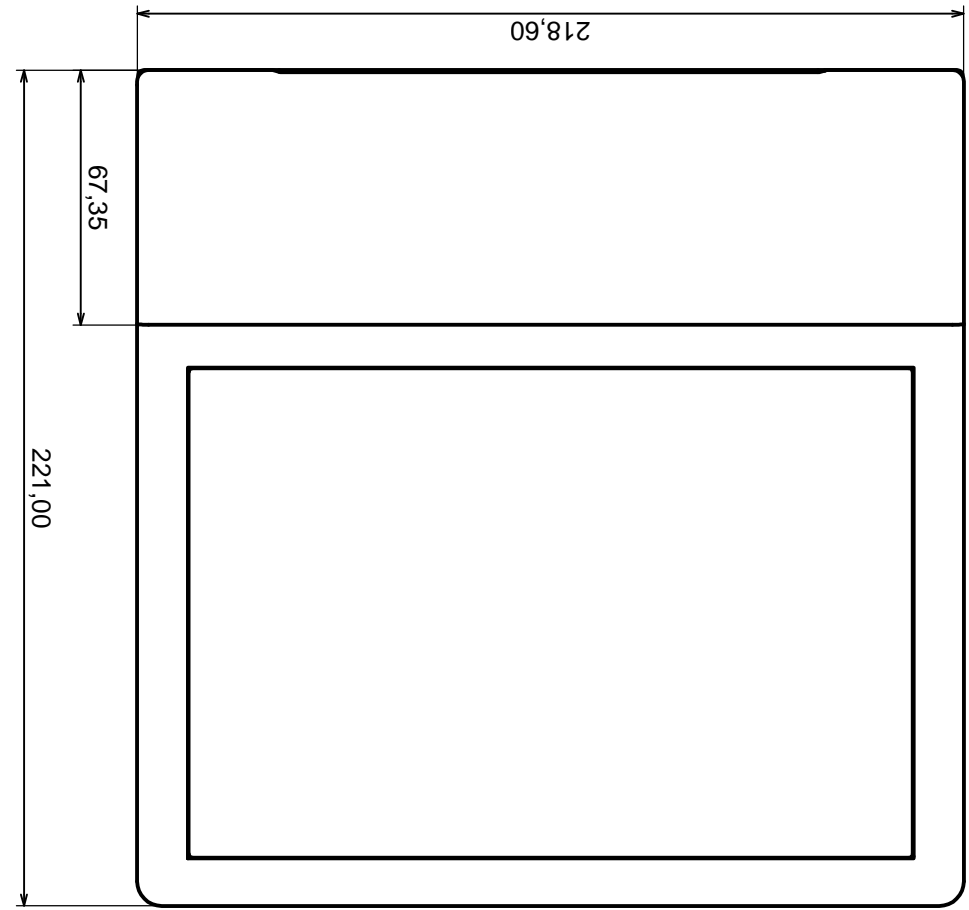

Tolerancja: +/- 0,1

Skala 1:2

Materiał: PS, ABS

Format: A3

Model produktu

Obudowa Z25 - zestawienie

Wszystkie prawa zastrzeżone, Copyright Kradex 2014

		Tolerancja: +/- 0,1	Skala 1:2
Model produktu Obudowa Z25 - Część górna Strona 1 z 2		Materiał: PS, ABS	Format: A3
Wszystkie prawa zastrzeżone, Copyright Kradex 2014			

Tolerancja: +/- 0,1

Materiał: PS, ABS

Skala 2:1

Format: A3

Model produktu  
Obudowa Z25 - Część górna Strona 2 z 2

Wszystkie prawa zastrzeżone, Copyright Kradex 2014

J-J

4x krawędź  
zaokrąglona R2,5

H-H

		Model produktu Obudowa Z25 - Część dolna
Format: A3	Materiał: PS, ABS	Wszystkie prawa zastrzeżone, Copyright Kradex 2014
Skala 1:2	Tolerancja: +/- 0,1	

Skala 1:1	Tolerancja: +/- 0,1
Format: A3	Materiał: PS, ABS
Model produktu	Obudowa Z25 - Panel przedni
Wszystkie prawa zastrzeżone, Copyright Kradex 2014	

A-A

Skala 2:1	Tolerancja: +/- 0,1
Format: A3	Materiał: PS, ABS
Model produktu	Obudowa Z25 - Panel dolny

Wszystkie prawa zastrzeżone, Copyright Kradex 2014