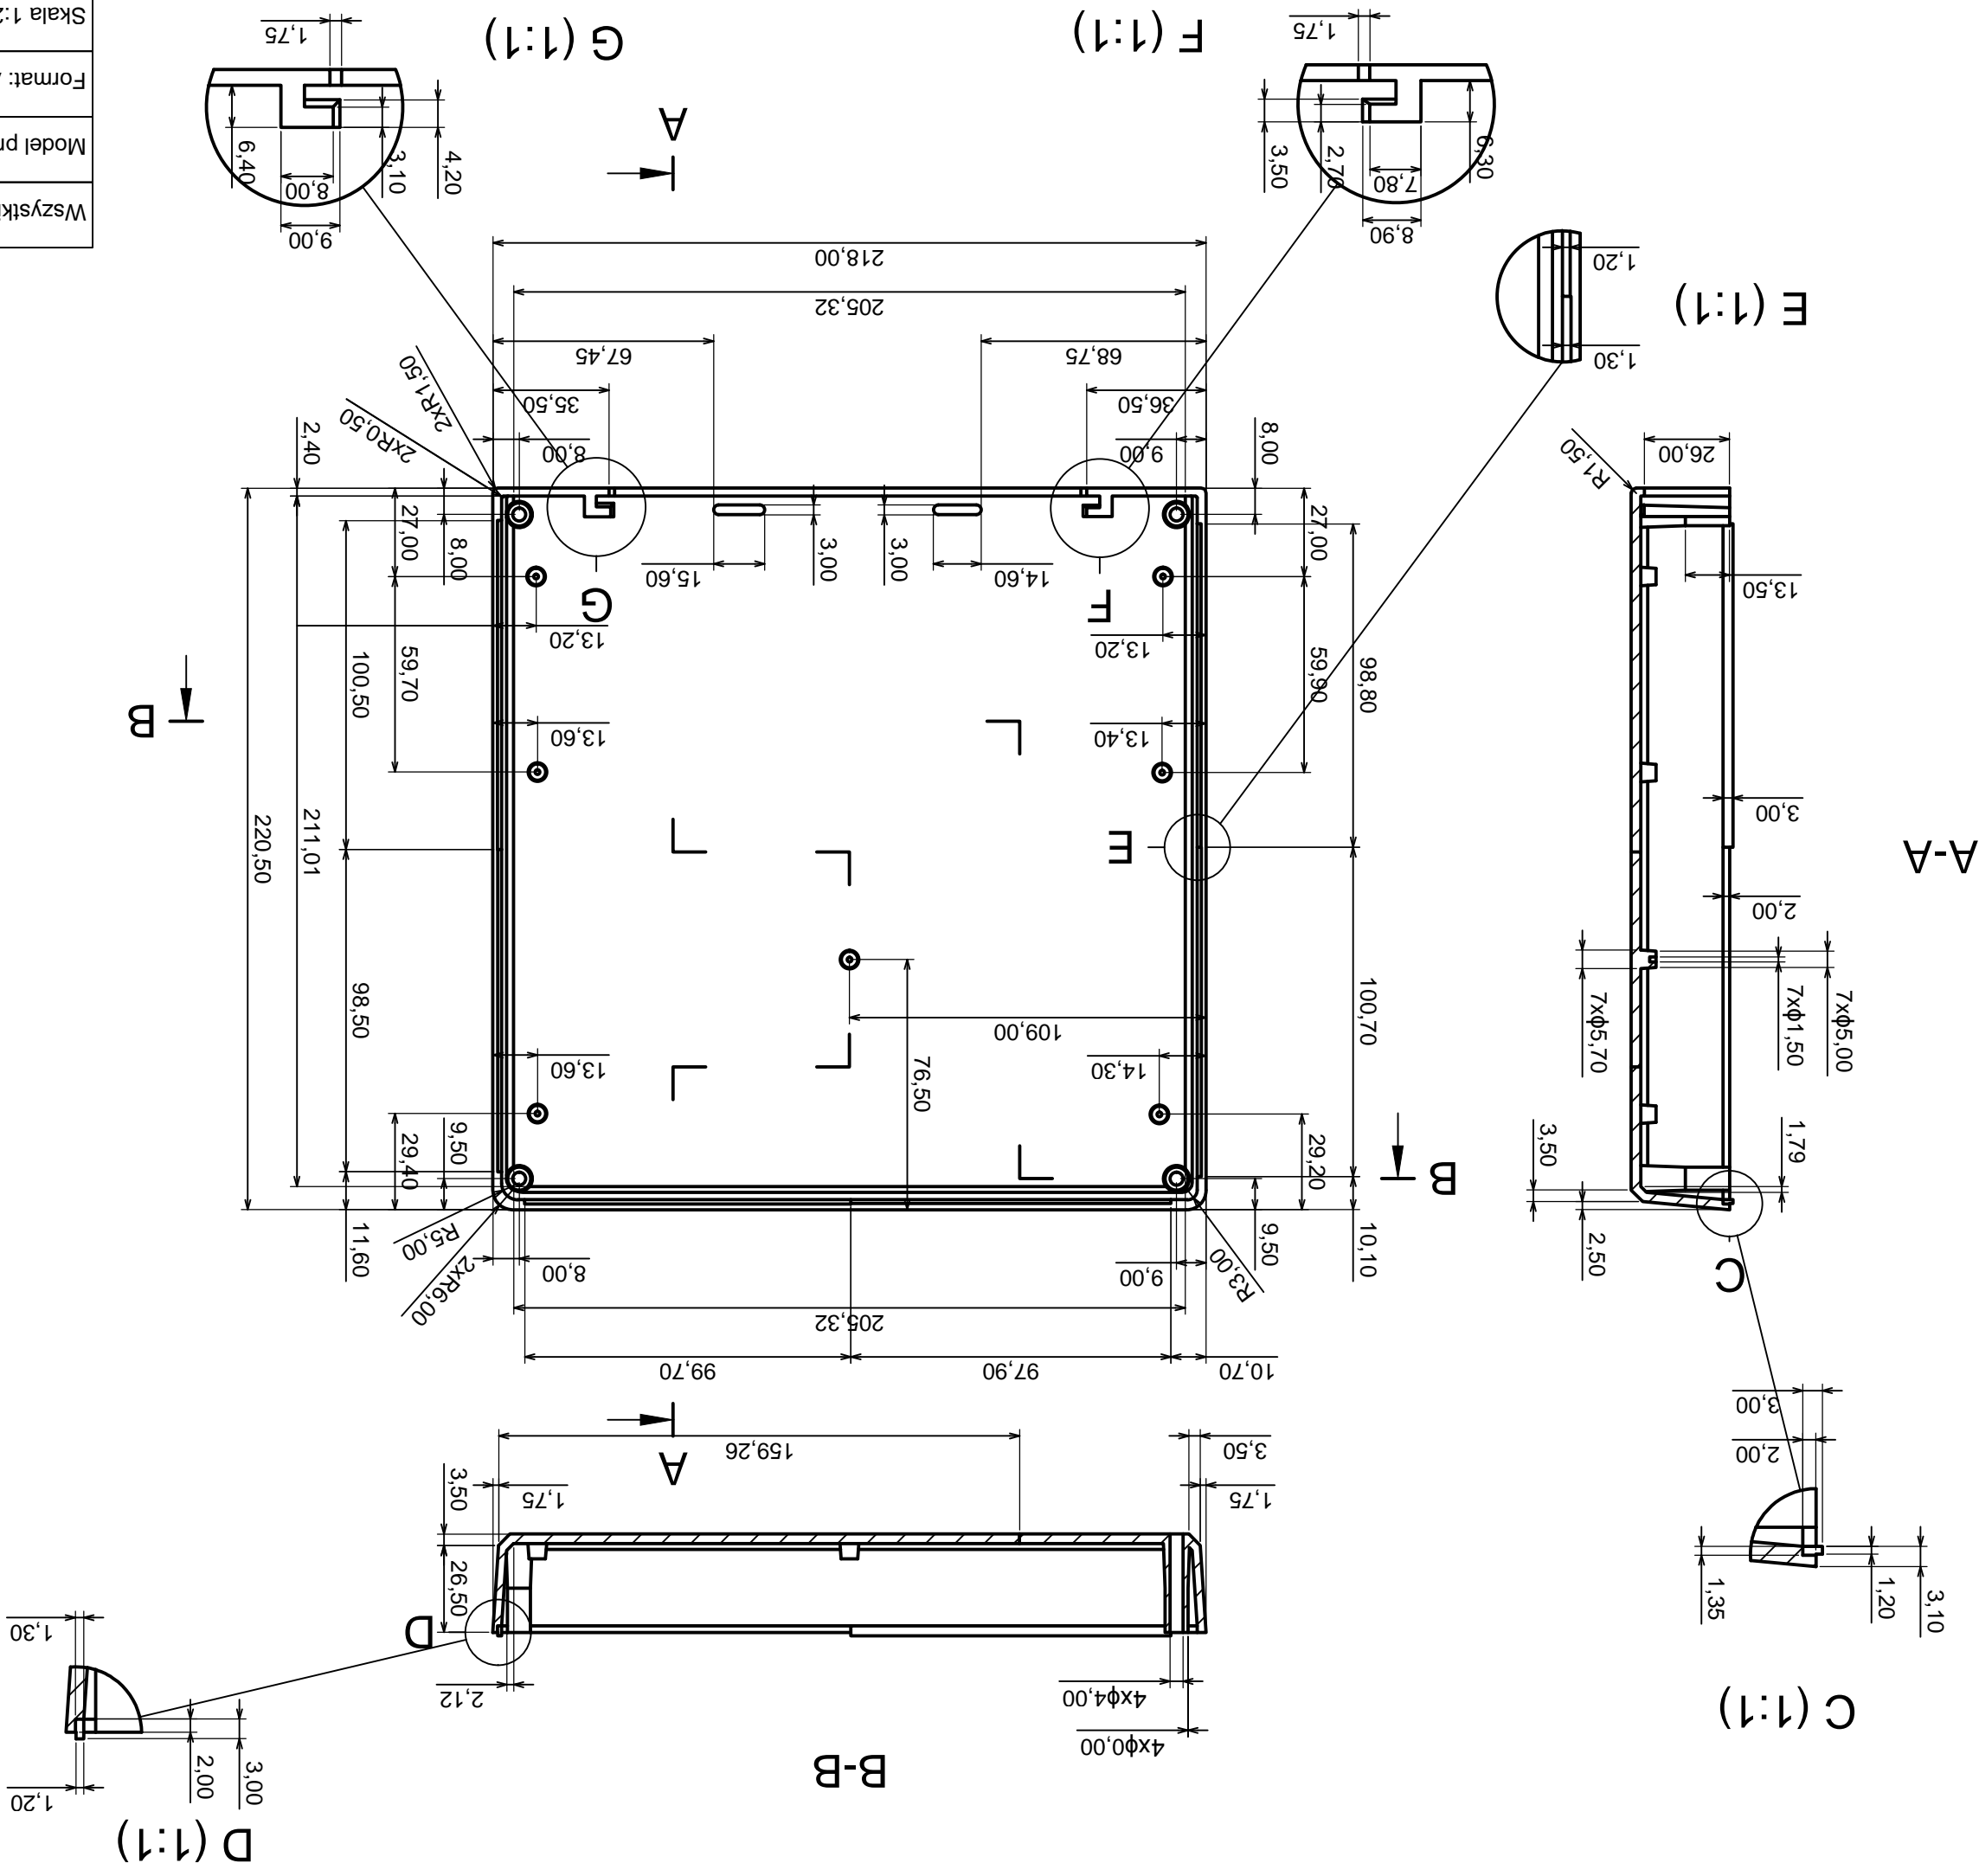

Tolerancja: +/- 0,1

Skala 1:2

Materiał: PS, ABS

Format: A3

Model produktu

Obudowa Z25 - zestawienie

Wszystkie prawa zastrzeżone, Copyright Kradex 2014

		Tolerancja: +/- 0,1	Skala 1:2
Model produktu Obudowa Z25 - Część górna Strona 1 z 2		Materiał: PS, ABS	Format: A3
Wszystkie prawa zastrzeżone, Copyright Kradex 2014			

Tolerancja: +/- 0,1

Materiał: PS, ABS

Skala 2:1

Format: A3

Model produktu  
Obudowa Z25 - Część górna Strona 2 z 2

Wszystkie prawa zastrzeżone, Copyright Kradex 2014

J-J

4x krawędź  
zaokrąglona R2,5

H-H

		Model produktu Obudowa Z25 - Część dolna
Format: A3	Materiał: PS, ABS	Wszystkie prawa zastrzeżone, Copyright Kradex 2014
Skala 1:2	Tolerancja: +/- 0,1	

Skala 1:1	Tolerancja: +/- 0,1
Format: A3	Materiał: PS, ABS
Model produktu	Obudowa Z25 - Panel przedni
Wszystkie prawa zastrzeżone, Copyright Kradex 2014	

A-A

Skala 2:1	Tolerancja: +/- 0,1
Format: A3	Materiał: PS, ABS
Model produktu	Obudowa Z25 - Panel dolny

Wszystkie prawa zastrzeżone, Copyright Kradex 2014