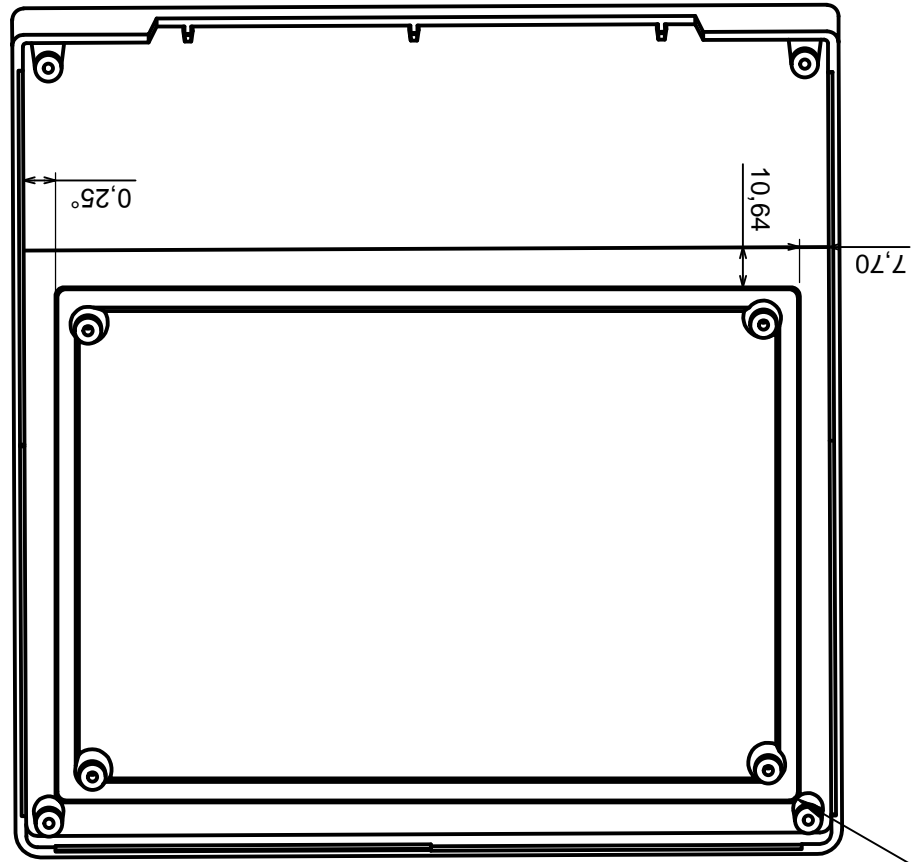

Tolerancja: +/- 0,1

Skala 1:2

Materiał: PS, ABS

Format: A3

Model produktu

Obudowa Z25 - zestawienie

Wszystkie prawa zastrzeżone, Copyright Kradex 2014

		Tolerancja: +/- 0,1	Skala 1:2
Model produktu Obudowa Z25 - Część górna Strona 1 z 2		Materiał: PS, ABS	Format: A3
Wszystkie prawa zastrzeżone, Copyright Kradex 2014			

Tolerancja: +/- 0,1

Materiał: PS, ABS

Skala 2:1

Format: A3

Model produktu  
Obudowa Z25 - Część górna Strona 2 z 2

Wszystkie prawa zastrzeżone, Copyright Kradex 2014

J-J

4x krawędź  
zaokrąglona R2,5

H-H

		Model produktu Obudowa Z25 - Część dolna
Format: A3	Materiał: PS, ABS	Wszystkie prawa zastrzeżone, Copyright Kradex 2014
Skala 1:2	Tolerancja: +/- 0,1	

Skala 1:1	Tolerancja: +/- 0,1
Format: A3	Materiał: PS, ABS
Model produktu	Obudowa Z25 - Panel przedni
Wszystkie prawa zastrzeżone, Copyright Kradex 2014	

A-A

Skala 2:1	Tolerancja: +/- 0,1
Format: A3	Materiał: PS, ABS
Model produktu	Obudowa Z25 - Panel dolny

Wszystkie prawa zastrzeżone, Copyright Kradex 2014