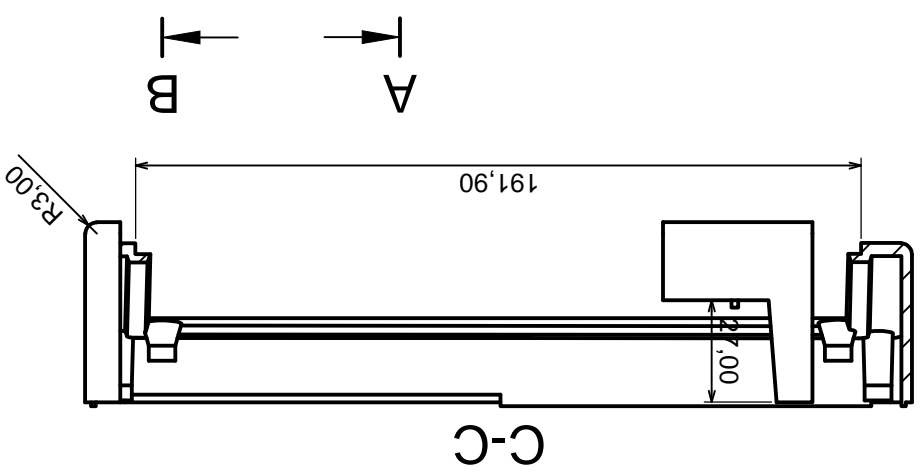

Tolerancja: +/- 0,1

Skala 1:2

Materiał: PS, ABS

Format: A3

Model produktu

Obudowa Z25 - zestawienie

Wszystkie prawa zastrzeżone, Copyright Kradex 2014

		Tolerancja: +/- 0,1	Skala 1:2
Model produktu Obudowa Z25 - Część górna Strona 1 z 2		Materiał: PS, ABS	Format: A3
Wszystkie prawa zastrzeżone, Copyright Kradex 2014			

Tolerancja: +/- 0,1

Materiał: PS, ABS

Skala 2:1

Format: A3

Model produktu  
Obudowa Z25 - Część górna Strona 2 z 2

Wszystkie prawa zastrzeżone, Copyright Kradex 2014

J-J

4x krawędź  
zaokrąglona R2,5

H-H

		Model produktu Obudowa Z25 - Część dolna
Format: A3	Materiał: PS, ABS	Wszystkie prawa zastrzeżone, Copyright Kradex 2014
Skala 1:2	Tolerancja: +/- 0,1	

Skala 1:1	Tolerancja: +/- 0,1
Format: A3	Materiał: PS, ABS
Model produktu	Obudowa Z25 - Panel przedni
Wszystkie prawa zastrzeżone, Copyright Kradex 2014	

A-A

Skala 2:1	Tolerancja: +/- 0,1
Format: A3	Materiał: PS, ABS
Model produktu	Obudowa Z25 - Panel dolny

Wszystkie prawa zastrzeżone, Copyright Kradex 2014