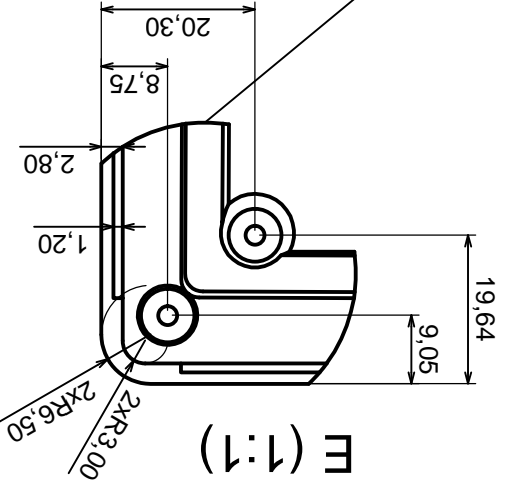

Tolerancja: +/- 0,1

Skala 1:2

Materiał: PS, ABS

Format: A3

Model produktu

Obudowa Z25 - zestawienie

Wszystkie prawa zastrzeżone, Copyright Kradex 2014

		Tolerancja: +/- 0,1	Skala 1:2
Model produktu Obudowa Z25 - Część górna Strona 1 z 2		Materiał: PS, ABS	Format: A3
Wszystkie prawa zastrzeżone, Copyright Kradex 2014			

Tolerancja: +/- 0,1

Materiał: PS, ABS

Skala 2:1

Format: A3

Model produktu  
Obudowa Z25 - Część górna Strona 2 z 2

Wszystkie prawa zastrzeżone, Copyright Kradex 2014

J-J

4x krawędź  
zaokrąglona R2,5

H-H

		Model produktu Obudowa Z25 - Część dolna
Format: A3	Materiał: PS, ABS	Wszystkie prawa zastrzeżone, Copyright Kradex 2014
Skala 1:2	Tolerancja: +/- 0,1	

Skala 1:1	Tolerancja: +/- 0,1
Format: A3	Materiał: PS, ABS
Model produktu	Obudowa Z25 - Panel przedni
Wszystkie prawa zastrzeżone, Copyright Kradex 2014	

A-A

Skala 2:1	Tolerancja: +/- 0,1
Format: A3	Materiał: PS, ABS
Model produktu	Obudowa Z25 - Panel dolny

Wszystkie prawa zastrzeżone, Copyright Kradex 2014