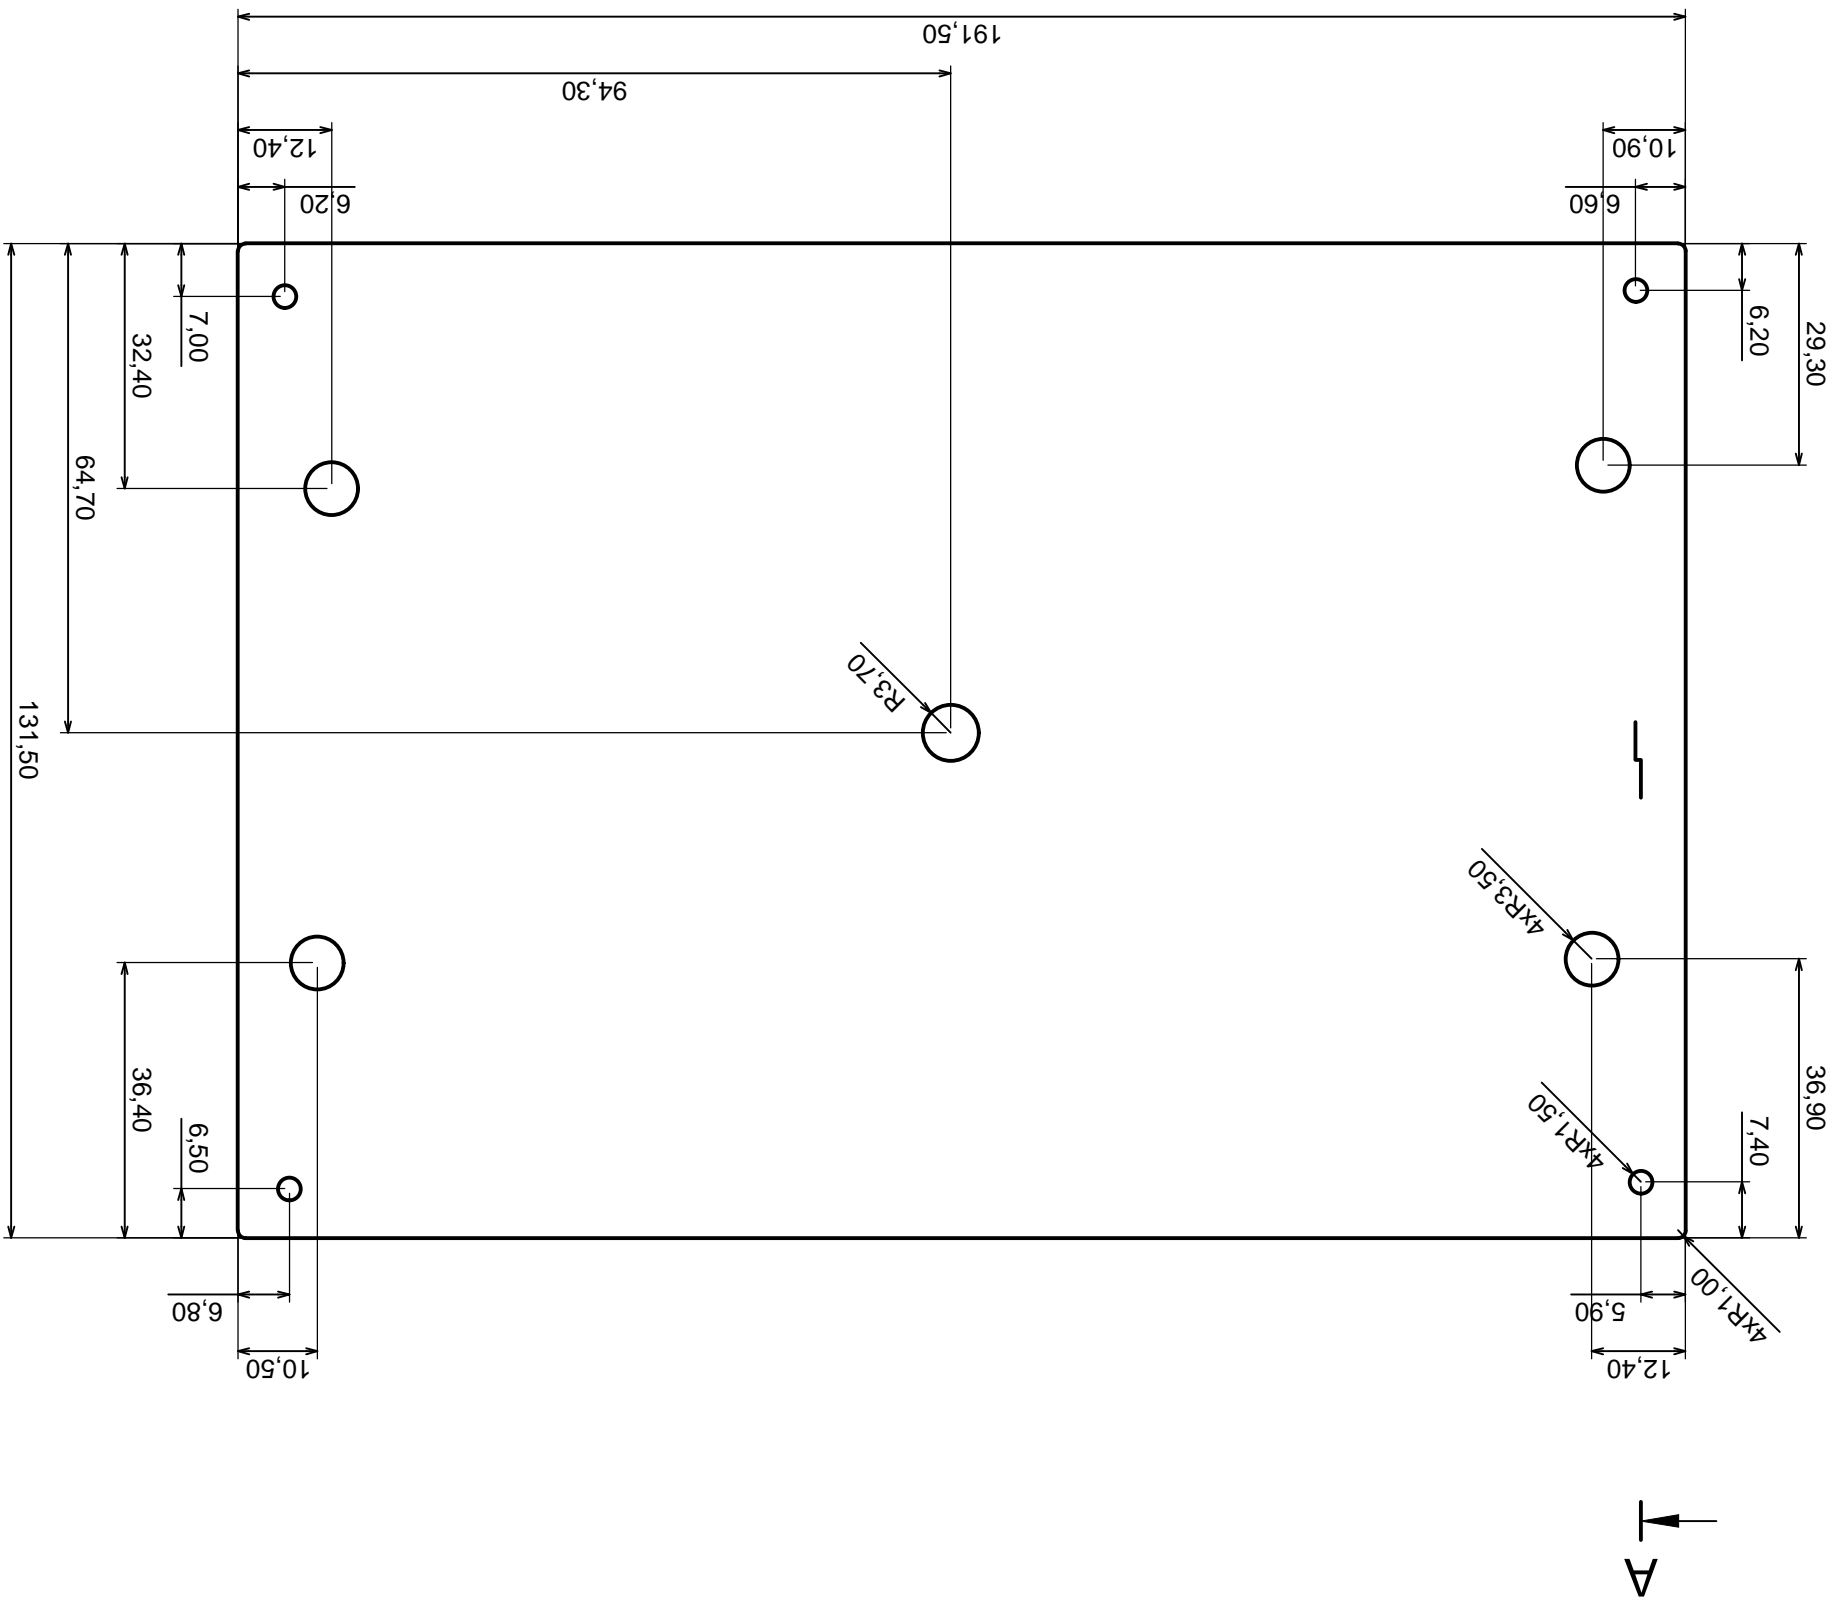

Tolerancja: +/- 0,1

Skala 1:2

Materiał: PS, ABS

Format: A3

Model produktu

Obudowa Z25 - zestawienie

Wszystkie prawa zastrzeżone, Copyright Kradex 2014

		Tolerancja: +/- 0,1	Skala 1:2
Model produktu Obudowa Z25 - Część górna Strona 1 z 2		Materiał: PS, ABS	Format: A3
Wszystkie prawa zastrzeżone, Copyright Kradex 2014			

Tolerancja: +/- 0,1

Materiał: PS, ABS

Skala 2:1

Format: A3

Model produktu  
Obudowa Z25 - Część górna Strona 2 z 2

Wszystkie prawa zastrzeżone, Copyright Kradex 2014

J-J

4x krawędź  
zaokrąglona R2,5

H-H

		Model produktu Obudowa Z25 - Część dolna
Format: A3	Materiał: PS, ABS	Wszystkie prawa zastrzeżone, Copyright Kradex 2014
Skala 1:2	Tolerancja: +/- 0,1	

Skala 1:1	Tolerancja: +/- 0,1
Format: A3	Materiał: PS, ABS
Model produktu	Obudowa Z25 - Panel przedni
Wszystkie prawa zastrzeżone, Copyright Kradex 2014	

A-A

Skala 2:1	Tolerancja: +/- 0,1
Format: A3	Materiał: PS, ABS
Model produktu	Obudowa Z25 - Panel dolny

Wszystkie prawa zastrzeżone, Copyright Kradex 2014