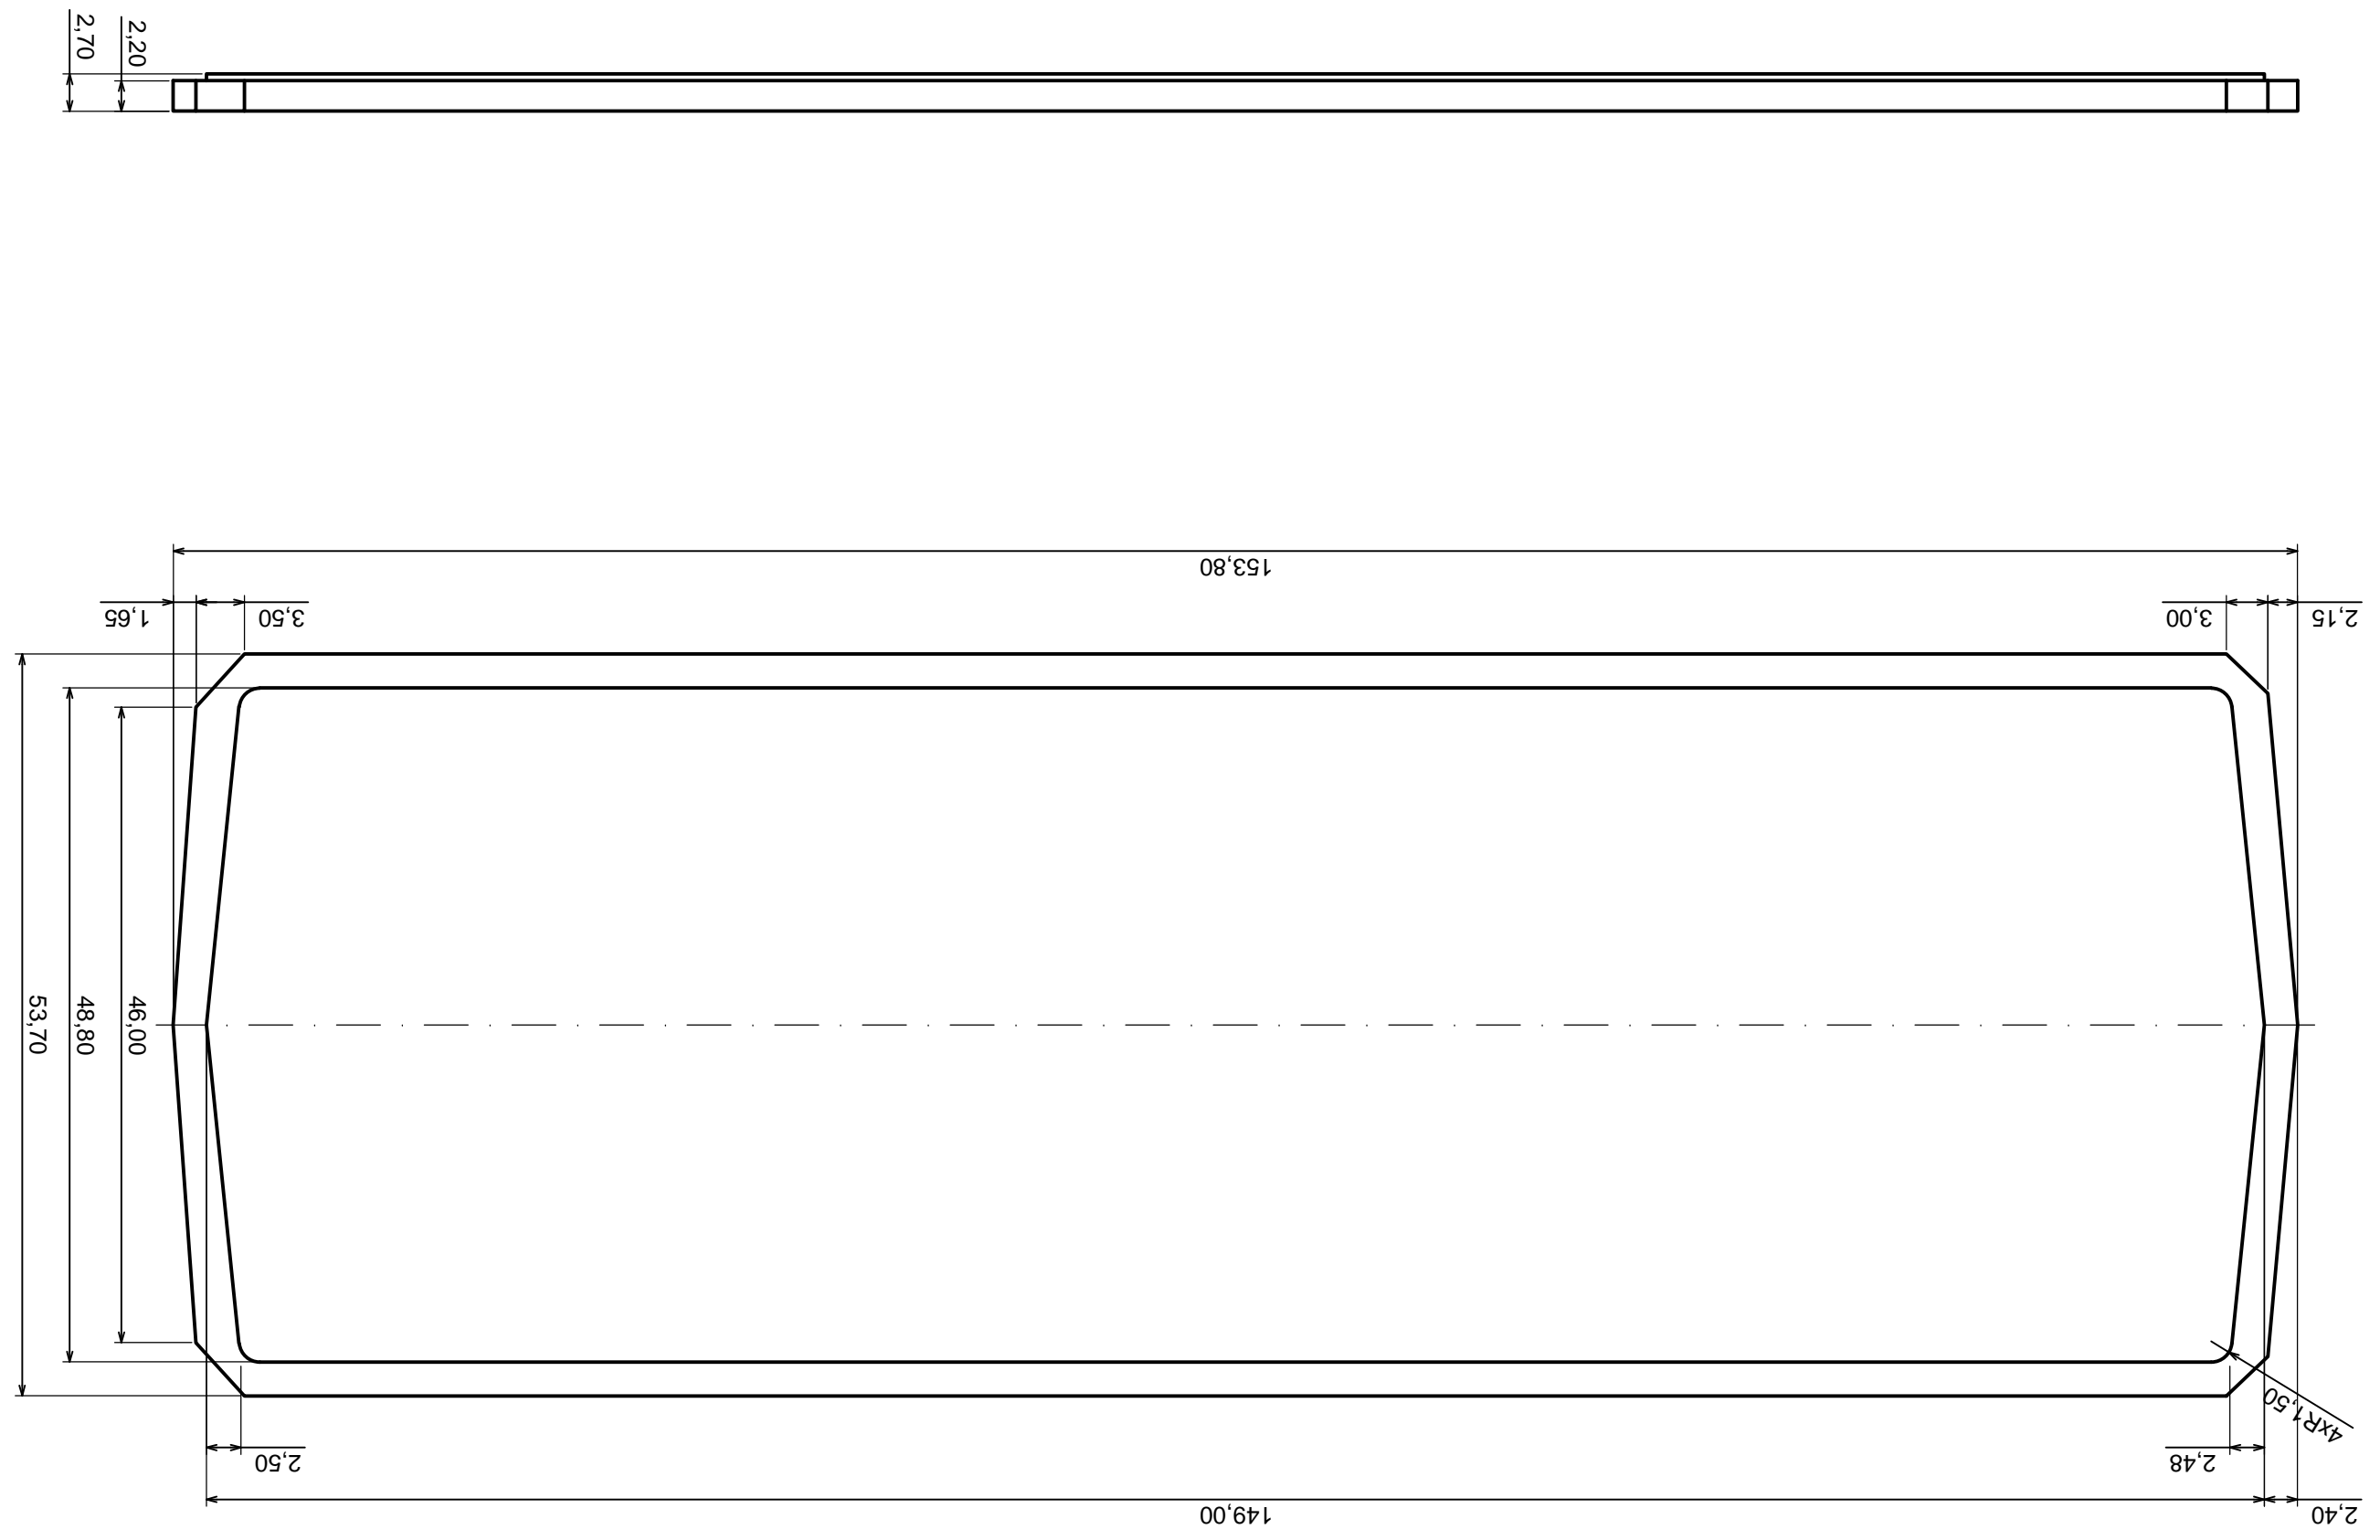

Tolerancja: +/- 0,1

Skala 1:2

Materiał: PS, ABS

Format: A3

Model produktu

Obudowa Z25 - zestawienie

Wszystkie prawa zastrzeżone, Copyright Kradex 2014

		Tolerancja: +/- 0,1	Skala 1:2
Model produktu Obudowa Z25 - Część górna Strona 1 z 2		Materiał: PS, ABS	Format: A3
Wszystkie prawa zastrzeżone, Copyright Kradex 2014			

Tolerancja: +/- 0,1

Materiał: PS, ABS

Skala 2:1

Format: A3

Model produktu  
Obudowa Z25 - Część górna Strona 2 z 2

Wszystkie prawa zastrzeżone, Copyright Kradex 2014

J-J

4x krawędź  
zaokrąglona R2,5

H-H

		Model produktu Obudowa Z25 - Część dolna
Format: A3	Materiał: PS, ABS	Wszystkie prawa zastrzeżone, Copyright Kradex 2014
Skala 1:2	Tolerancja: +/- 0,1	

Skala 1:1	Tolerancja: +/- 0,1
Format: A3	Materiał: PS, ABS
Model produktu	Obudowa Z25 - Panel przedni
Wszystkie prawa zastrzeżone, Copyright Kradex 2014	

A-A

Skala 2:1	Tolerancja: +/- 0,1
Format: A3	Materiał: PS, ABS
Model produktu	Obudowa Z25 - Panel dolny

Wszystkie prawa zastrzeżone, Copyright Kradex 2014