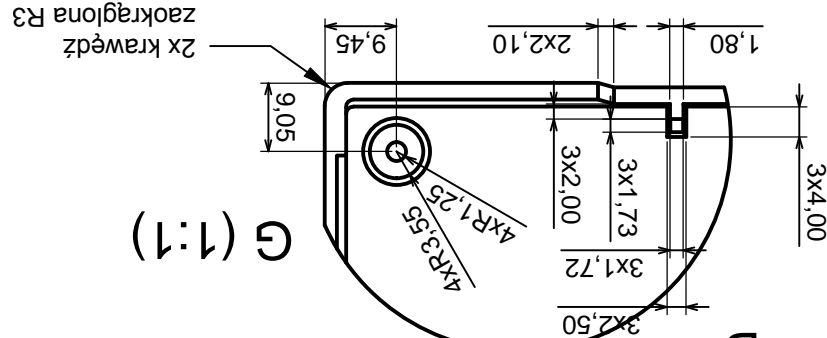

Tolerancja: +/- 0,1

Skala 1:2

Materiał: PS, ABS

Format: A3

Model produktu

Obudowa Z25 - zestawienie

Wszystkie prawa zastrzeżone, Copyright Kradex 2014

		Tolerancja: +/- 0,1	Skala 1:2
Model produktu Obudowa Z25 - Część górna Strona 1 z 2		Materiał: PS, ABS	Format: A3
Wszystkie prawa zastrzeżone, Copyright Kradex 2014			

Tolerancja: +/- 0,1

Materiał: PS, ABS

Skala 2:1

Format: A3

Model produktu  
Obudowa Z25 - Część górna Strona 2 z 2

Wszystkie prawa zastrzeżone, Copyright Kradex 2014

J-J

4x krawędź  
zaokrąglona R2,5

H-H

		Model produktu Obudowa Z25 - Część dolna
Format: A3	Materiał: PS, ABS	Wszystkie prawa zastrzeżone, Copyright Kradex 2014
Skala 1:2	Tolerancja: +/- 0,1	

Skala 1:1	Tolerancja: +/- 0,1
Format: A3	Materiał: PS, ABS
Model produktu	Obudowa Z25 - Panel przedni
Wszystkie prawa zastrzeżone, Copyright Kradex 2014	

A-A

Skala 2:1	Tolerancja: +/- 0,1
Format: A3	Materiał: PS, ABS
Model produktu	Obudowa Z25 - Panel dolny

Wszystkie prawa zastrzeżone, Copyright Kradex 2014