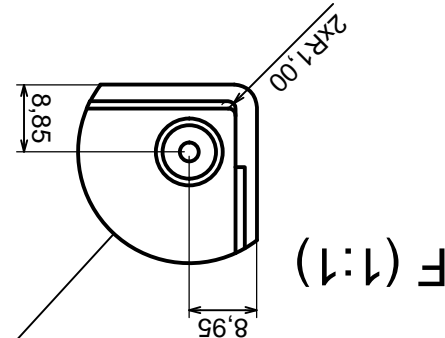

Tolerancja: +/- 0,1

Skala 1:2

Materiał: PS, ABS

Format: A3

Model produktu

Obudowa Z25 - zestawienie

Wszystkie prawa zastrzeżone, Copyright Kradex 2014

		Tolerancja: +/- 0,1	Skala 1:2
Model produktu Obudowa Z25 - Część górna Strona 1 z 2		Materiał: PS, ABS	Format: A3
Wszystkie prawa zastrzeżone, Copyright Kradex 2014			

Tolerancja: +/- 0,1

Materiał: PS, ABS

Skala 2:1

Format: A3

Model produktu  
Obudowa Z25 - Część górna Strona 2 z 2

Wszystkie prawa zastrzeżone, Copyright Kradex 2014

J-J

4x krawędź  
zaokrąglona R2,5

H-H

		Model produktu Obudowa Z25 - Część dolna
Format: A3	Materiał: PS, ABS	Wszystkie prawa zastrzeżone, Copyright Kradex 2014
Skala 1:2	Tolerancja: +/- 0,1	

Skala 1:1	Tolerancja: +/- 0,1
Format: A3	Materiał: PS, ABS
Model produktu	Obudowa Z25 - Panel przedni
Wszystkie prawa zastrzeżone, Copyright Kradex 2014	