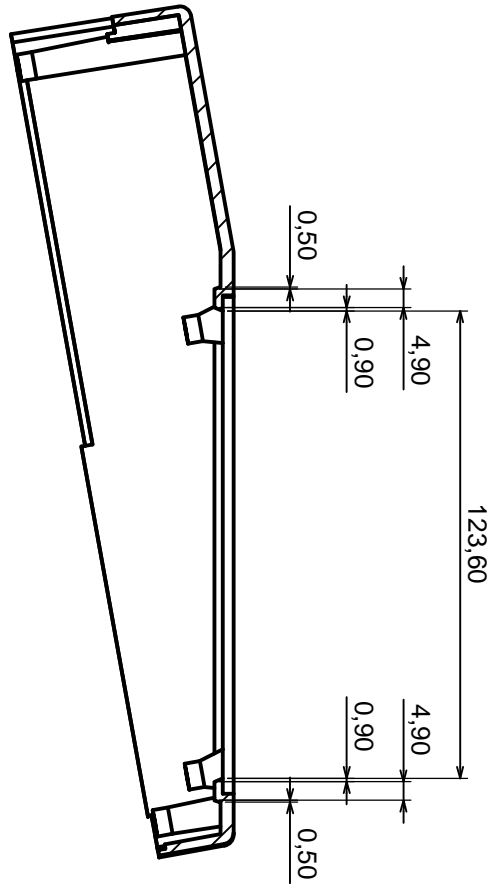

Tolerancja: +/- 0,1

Skala 1:2

Materiał: PS, ABS

Format: A3

Model produktu

Obudowa Z25 - zestawienie

Wszystkie prawa zastrzeżone, Copyright Kradex 2014

		Tolerancja: +/- 0,1	Skala 1:2
Model produktu Obudowa Z25 - Część górna Strona 1 z 2		Materiał: PS, ABS	Format: A3
Wszystkie prawa zastrzeżone, Copyright Kradex 2014			

Tolerancja: +/- 0,1

Materiał: PS, ABS

Skala 2:1

Format: A3

Model produktu  
Obudowa Z25 - Część górna Strona 2 z 2

Wszystkie prawa zastrzeżone, Copyright Kradex 2014

J-J

4x krawędź  
zaokrąglona R2,5

H-H

		Model produktu Obudowa Z25 - Część dolna
Format: A3	Materiał: PS, ABS	Wszystkie prawa zastrzeżone, Copyright Kradex 2014
Skala 1:2	Tolerancja: +/- 0,1	

Skala 1:1	Tolerancja: +/- 0,1
Format: A3	Materiał: PS, ABS
Model produktu	Obudowa Z25 - Panel przedni
Wszystkie prawa zastrzeżone, Copyright Kradex 2014	

A-A

Skala 2:1	Tolerancja: +/- 0,1
Format: A3	Materiał: PS, ABS
Model produktu	Obudowa Z25 - Panel dolny

Wszystkie prawa zastrzeżone, Copyright Kradex 2014