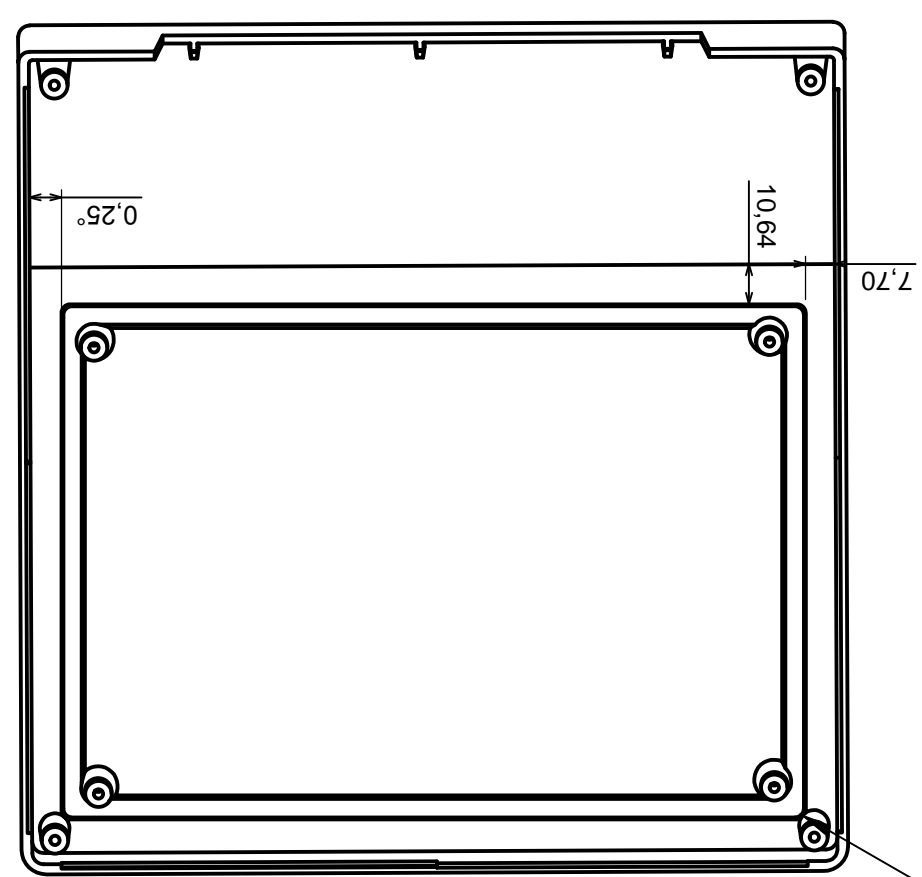

Skala 1:2	Tolerancja: +/- 0,1
Format: A3	Materiał: PS, ABS
Model produktu	Obudowa Z25 - zestawienie

Wszystkie prawa zastrzeżone, Copyright Kradex 2014

		Tolerancja: +/- 0,1	Skala 1:2
Model produktu Obudowa Z25 - Część górna Strona 1 z 2		Materiał: PS, ABS	Format: A3
Wszystkie prawa zastrzeżone, Copyright Kradex 2014			

Tolerancja: +/- 0,1

Materiał: PS, ABS

Skala 2:1

Format: A3

Model produktu  
Obudowa Z25 - Część górna Strona 2 z 2

Wszystkie prawa zastrzeżone, Copyright Kradex 2014

J-J

4x krawędź  
zaokrąglona R2,5

H-H

		Model produktu Obudowa Z25 - Część dolna
Format: A3	Materiał: PS, ABS	Wszystkie prawa zastrzeżone, Copyright Kradex 2014
Skala 1:2	Tolerancja: +/- 0,1	

	Tolerancja: +/- 0,1	Skala 1:1
	Materiał: PS, ABS	Format: A3
Model produktu		Obudowa Z25 - Panel przedni
Wszystkie prawa zastrzeżone, Copyright Kradex 2014		

	Tolerancja: +/- 0,1	Skala 2:1
	Materiał: PS, ABS	Format: A3
Model produktu		Obudowa Z25 - Panel dolny
Wszystkie prawa zastrzeżone, Copyright Kradex 2014		