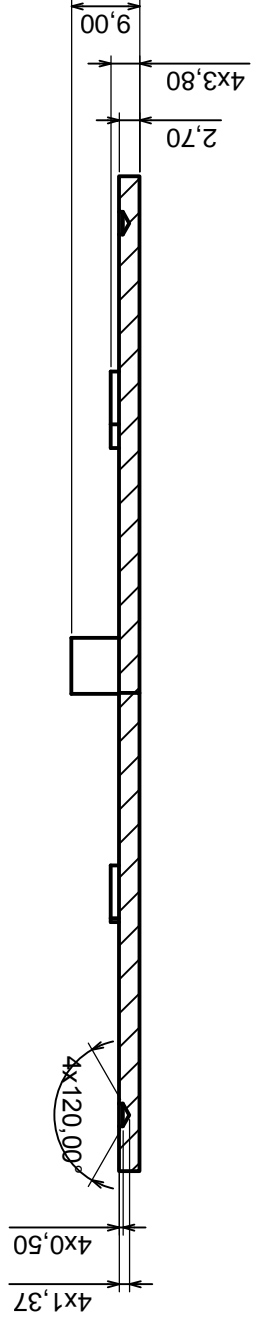

Skala 1:2	Tolerancja: +/- 0,1
Format: A3	Materiał: PS, ABS
Model produktu	Obudowa Z25 - zestawienie

Wszystkie prawa zastrzeżone, Copyright Kradex 2014

		Tolerancja: +/- 0,1	Skala 1:2
Model produktu Obudowa Z25 - Część górna Strona 1 z 2		Materiał: PS, ABS	Format: A3
Wszystkie prawa zastrzeżone, Copyright Kradex 2014			

Tolerancja: +/- 0,1

Materiał: PS, ABS

Skala 2:1

Format: A3

Model produktu  
Obudowa Z25 - Część górna Strona 2 z 2

Wszystkie prawa zastrzeżone, Copyright Kradex 2014

J-J

4x krawędź  
zaokrąglona R2,5

H-H

		Model produktu Obudowa Z25 - Część dolna
Format: A3	Materiał: PS, ABS	Wszystkie prawa zastrzeżone, Copyright Kradex 2014
Skala 1:2	Tolerancja: +/- 0,1	

	Tolerancja: +/- 0,1	Skala 1:1
	Materiał: PS, ABS	Format: A3
Model produktu		Obudowa Z25 - Panel przedni
Wszystkie prawa zastrzeżone, Copyright Kradex 2014		

	Tolerancja: +/- 0,1	Skala 2:1
	Materiał: PS, ABS	Format: A3
Model produktu		Obudowa Z25 - Panel dolny
Wszystkie prawa zastrzeżone, Copyright Kradex 2014		