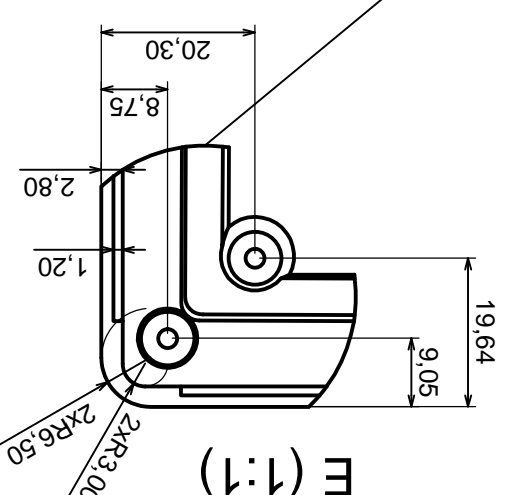

Skala 1:2	Tolerancja: +/- 0,1
Format: A3	Materiał: PS, ABS
Model produktu	Obudowa Z25 - zestawienie

Wszystkie prawa zastrzeżone, Copyright Kradex 2014

		Tolerancja: +/- 0,1	Skala 1:2
Model produktu Obudowa Z25 - Część górna Strona 1 z 2		Materiał: PS, ABS	Format: A3
Wszystkie prawa zastrzeżone, Copyright Kradex 2014			

Tolerancja: +/- 0,1

Materiał: PS, ABS

Skala 2:1

Format: A3

Model produktu  
Obudowa Z25 - Część górna Strona 2 z 2

Wszystkie prawa zastrzeżone, Copyright Kradex 2014

J-J

4x krawędź  
zaokrąglona R2,5

H-H

		Model produktu Obudowa Z25 - Część dolna
Format: A3	Materiał: PS, ABS	Wszystkie prawa zastrzeżone, Copyright Kradex 2014
Skala 1:2	Tolerancja: +/- 0,1	

	Tolerancja: +/- 0,1	Skala 1:1
	Materiał: PS, ABS	Format: A3
Model produktu		Obudowa Z25 - Panel przedni
Wszystkie prawa zastrzeżone, Copyright Kradex 2014		

	Tolerancja: +/- 0,1	Skala 2:1
	Materiał: PS, ABS	Format: A3
Model produktu		Obudowa Z25 - Panel dolny
Wszystkie prawa zastrzeżone, Copyright Kradex 2014		