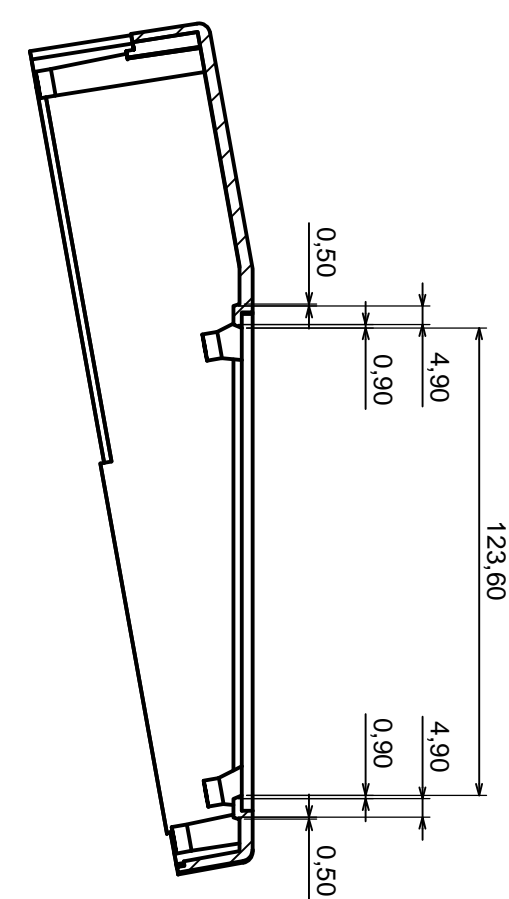

Skala 1:2	Tolerancja: +/- 0,1
Format: A3	Materiał: PS, ABS
Model produktu	Obudowa Z25 - zestawienie

Wszystkie prawa zastrzeżone, Copyright Kradex 2014

		Tolerancja: +/- 0,1	Skala 1:2
Model produktu Obudowa Z25 - Część górna Strona 1 z 2		Materiał: PS, ABS	Format: A3
Wszystkie prawa zastrzeżone, Copyright Kradex 2014			

Tolerancja: +/- 0,1

Materiał: PS, ABS

Skala 2:1

Format: A3

Model produktu  
Obudowa Z25 - Część górna Strona 2 z 2

Wszystkie prawa zastrzeżone, Copyright Kradex 2014

J-J

4x krawędź  
zaokrąglona R2,5

H-H

		Model produktu Obudowa Z25 - Część dolna
Format: A3	Materiał: PS, ABS	Wszystkie prawa zastrzeżone, Copyright Kradex 2014
Skala 1:2	Tolerancja: +/- 0,1	

	Tolerancja: +/- 0,1	Skala 1:1
	Materiał: PS, ABS	Format: A3
Model produktu		Obudowa Z25 - Panel przedni
Wszystkie prawa zastrzeżone, Copyright Kradex 2014		

	Tolerancja: +/- 0,1	Skala 2:1
	Materiał: PS, ABS	Format: A3
Model produktu		Obudowa Z25 - Panel dolny
Wszystkie prawa zastrzeżone, Copyright Kradex 2014		