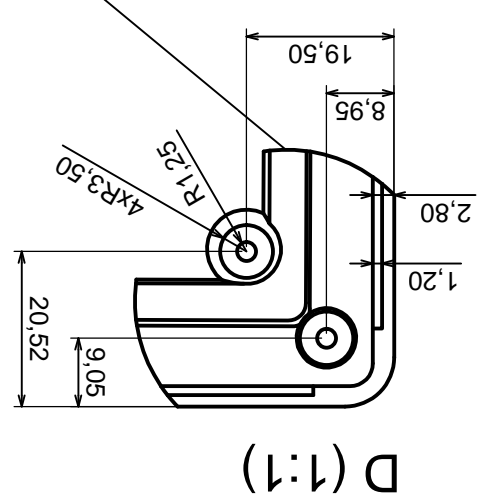

Skala 1:2	Tolerancja: +/- 0,1
Format: A3	Materiał: PS, ABS
Model produktu	Obudowa Z25 - zestawienie

Wszystkie prawa zastrzeżone, Copyright Kradex 2014

		Tolerancja: +/- 0,1	Skala 1:2
Model produktu Obudowa Z25 - Część górna Strona 1 z 2		Materiał: PS, ABS	Format: A3
Wszystkie prawa zastrzeżone, Copyright Kradex 2014			

Tolerancja: +/- 0,1

Materiał: PS, ABS

Skala 2:1

Format: A3

Model produktu  
Obudowa Z25 - Część górna Strona 2 z 2

Wszystkie prawa zastrzeżone, Copyright Kradex 2014

J-J

4x krawędź  
zaokrąglona R2,5

H-H

		Model produktu Obudowa Z25 - Część dolna
Format: A3	Materiał: PS, ABS	Wszystkie prawa zastrzeżone, Copyright Kradex 2014
Skala 1:2	Tolerancja: +/- 0,1	

	Tolerancja: +/- 0,1	Skala 1:1
	Materiał: PS, ABS	Format: A3
Model produktu		Obudowa Z25 - Panel przedni
Wszystkie prawa zastrzeżone, Copyright Kradex 2014		

	Tolerancja: +/- 0,1	Skala 2:1
	Materiał: PS, ABS	Format: A3
Model produktu		Obudowa Z25 - Panel dolny
Wszystkie prawa zastrzeżone, Copyright Kradex 2014		