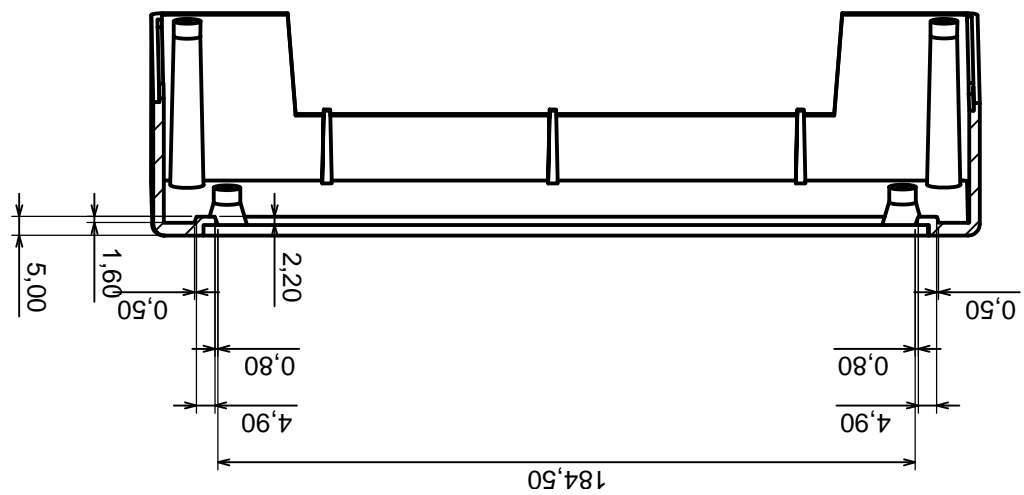

Skala 1:2	Tolerancja: +/- 0,1
Format: A3	Materiał: PS, ABS
Model produktu	Obudowa Z25 - zestawienie

Wszystkie prawa zastrzeżone, Copyright Kradex 2014

		Tolerancja: +/- 0,1	Skala 1:2
Model produktu Obudowa Z25 - Część górna Strona 1 z 2		Materiał: PS, ABS	Format: A3
Wszystkie prawa zastrzeżone, Copyright Kradex 2014			

Tolerancja: +/- 0,1

Materiał: PS, ABS

Skala 2:1

Format: A3

Model produktu  
Obudowa Z25 - Część górna Strona 2 z 2

Wszystkie prawa zastrzeżone, Copyright Kradex 2014

J-J

4x krawędź  
zaokrąglona R2,5

H-H

		Model produktu Obudowa Z25 - Część dolna
Format: A3	Materiał: PS, ABS	Wszystkie prawa zastrzeżone, Copyright Kradex 2014
Skala 1:2	Tolerancja: +/- 0,1	

	Tolerancja: +/- 0,1	Skala 1:1
	Materiał: PS, ABS	Format: A3
Model produktu		Obudowa Z25 - Panel przedni
Wszystkie prawa zastrzeżone, Copyright Kradex 2014		