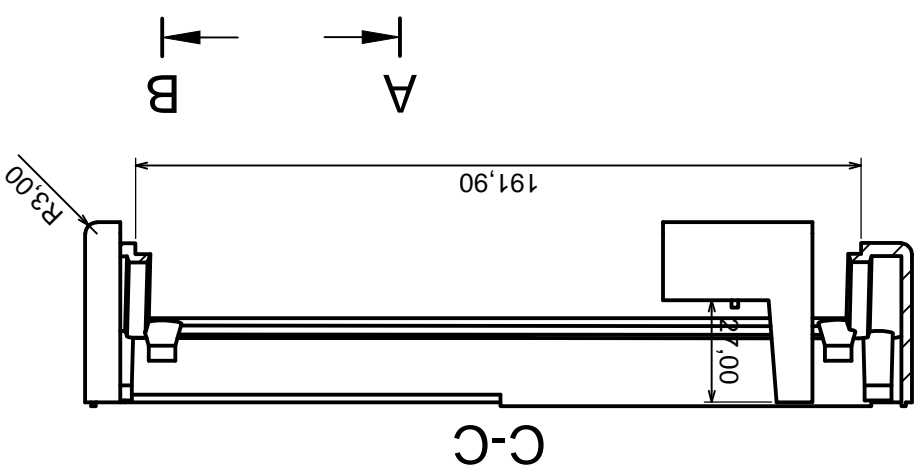

Skala 1:2	Tolerancja: +/- 0,1
Format: A3	Materiał: PS, ABS
Model produktu	Obudowa Z25 - zestawienie

Wszystkie prawa zastrzeżone, Copyright Kradex 2014

		Tolerancja: +/- 0,1	Skala 1:2
Model produktu Obudowa Z25 - Część górna Strona 1 z 2		Materiał: PS, ABS	Format: A3
Wszystkie prawa zastrzeżone, Copyright Kradex 2014			

Tolerancja: +/- 0,1

Materiał: PS, ABS

Skala 2:1

Format: A3

Model produktu  
Obudowa Z25 - Część górna Strona 2 z 2

Wszystkie prawa zastrzeżone, Copyright Kradex 2014

J-J

4x krawędź  
zaokrąglona R2,5

H-H

		Model produktu Obudowa Z25 - Część dolna
Format: A3	Materiał: PS, ABS	Wszystkie prawa zastrzeżone, Copyright Kradex 2014
Skala 1:2	Tolerancja: +/- 0,1	

	Tolerancja: +/- 0,1	Skala 1:1
	Materiał: PS, ABS	Format: A3
Model produktu		Obudowa Z25 - Panel przedni
Wszystkie prawa zastrzeżone, Copyright Kradex 2014		

	Tolerancja: +/- 0,1	Skala 2:1
	Materiał: PS, ABS	Format: A3
Model produktu		Obudowa Z25 - Panel dolny
Wszystkie prawa zastrzeżone, Copyright Kradex 2014		