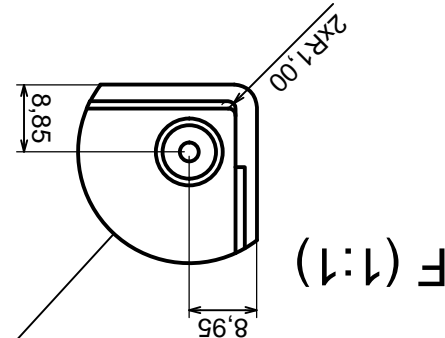

Skala 1:2	Tolerancja: +/- 0,1
Format: A3	Materiał: PS, ABS
Model produktu	Obudowa Z25 - zestawienie

Wszystkie prawa zastrzeżone, Copyright Kradex 2014

		Tolerancja: +/- 0,1	Skala 1:2
Model produktu Obudowa Z25 - Część górna Strona 1 z 2		Materiał: PS, ABS	Format: A3
Wszystkie prawa zastrzeżone, Copyright Kradex 2014			

Tolerancja: +/- 0,1

Materiał: PS, ABS

Skala 2:1

Format: A3

Model produktu  
Obudowa Z25 - Część górna Strona 2 z 2

Wszystkie prawa zastrzeżone, Copyright Kradex 2014

J-J

4x krawędź  
zaokrąglona R2,5

H-H

		Model produktu Obudowa Z25 - Część dolna
Format: A3	Materiał: PS, ABS	Wszystkie prawa zastrzeżone, Copyright Kradex 2014
Skala 1:2	Tolerancja: +/- 0,1	

	Tolerancja: +/- 0,1	Skala 1:1
	Materiał: PS, ABS	Format: A3
Model produktu		Obudowa Z25 - Panel przedni
Wszystkie prawa zastrzeżone, Copyright Kradex 2014		