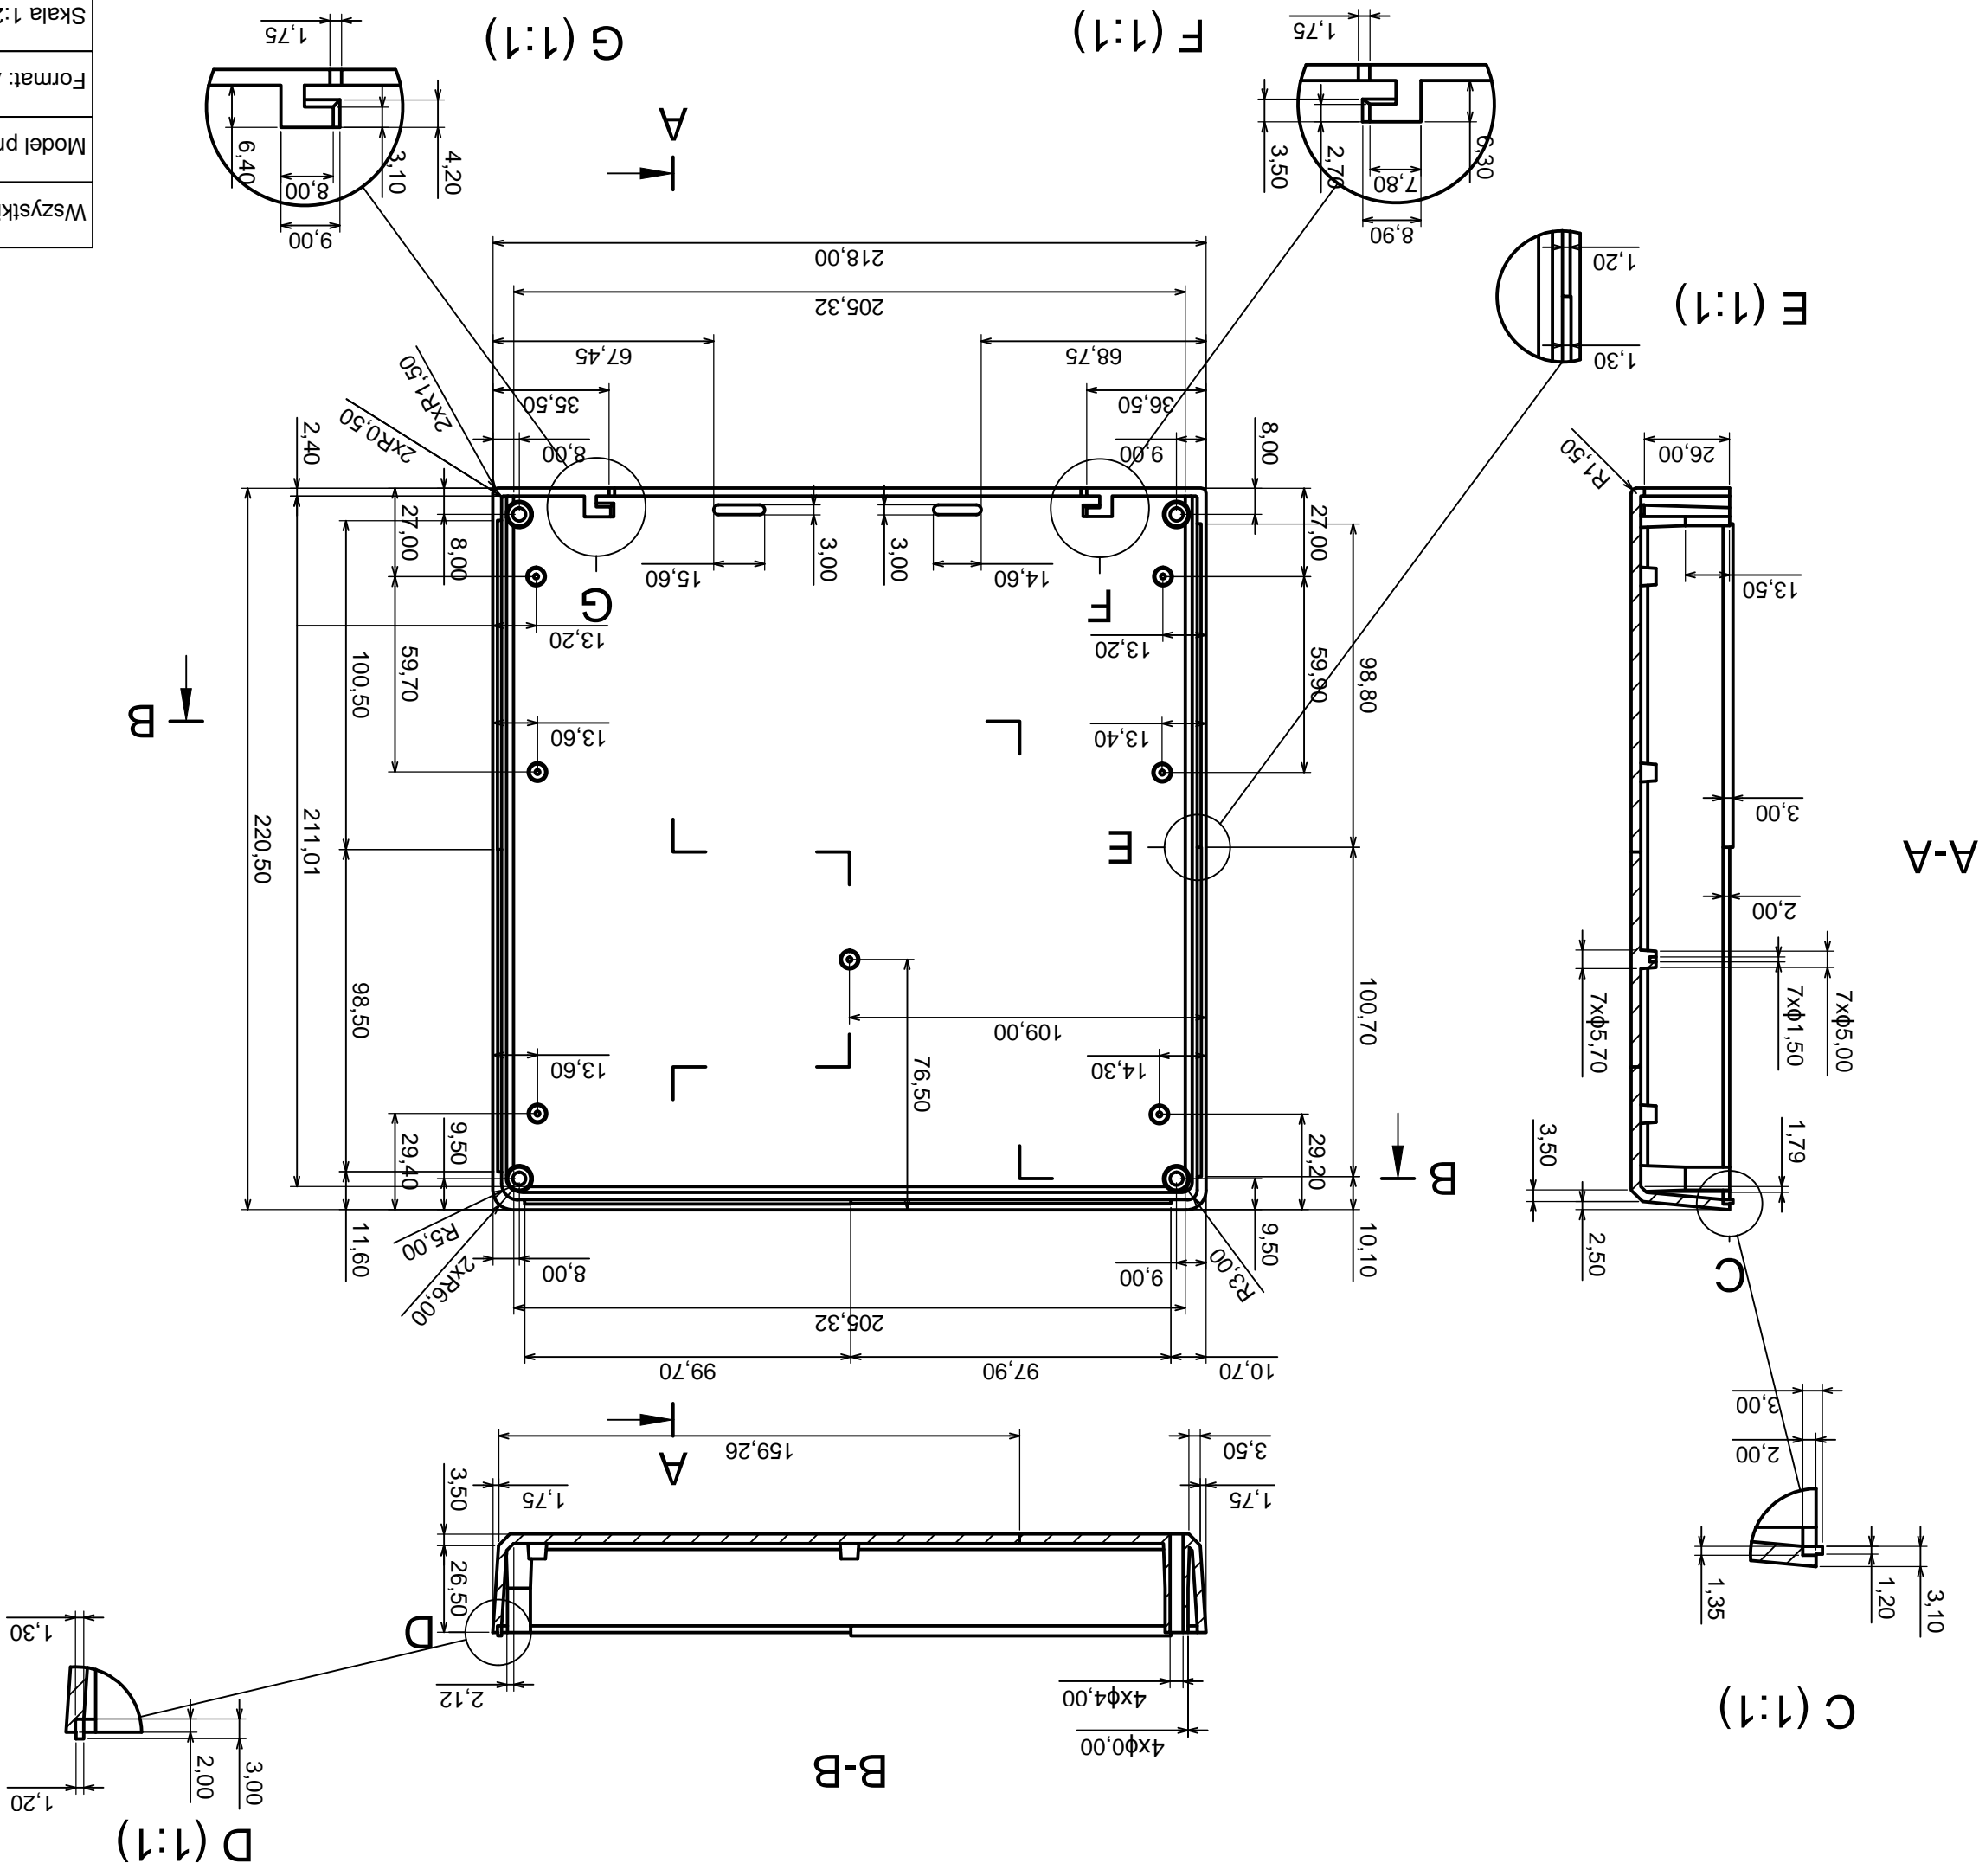

Skala 1:2	Tolerancja: +/- 0,1
Format: A3	Materiał: PS, ABS
Model produktu	Obudowa Z25 - zestawienie

Wszystkie prawa zastrzeżone, Copyright Kradex 2014

		Tolerancja: +/- 0,1	Skala 1:2
Model produktu Obudowa Z25 - Część górna Strona 1 z 2		Materiał: PS, ABS	Format: A3
Wszystkie prawa zastrzeżone, Copyright Kradex 2014			

Tolerancja: +/- 0,1

Materiał: PS, ABS

Skala 2:1

Format: A3

Model produktu  
Obudowa Z25 - Część górna Strona 2 z 2

Wszystkie prawa zastrzeżone, Copyright Kradex 2014

J-J

4x krawędź  
zaokrąglona R2,5

H-H

		Model produktu Obudowa Z25 - Część dolna
Format: A3	Materiał: PS, ABS	Wszystkie prawa zastrzeżone, Copyright Kradex 2014
Skala 1:2	Tolerancja: +/- 0,1	

	Tolerancja: +/- 0,1	Skala 1:1
	Materiał: PS, ABS	Format: A3
Model produktu		Obudowa Z25 - Panel przedni
Wszystkie prawa zastrzeżone, Copyright Kradex 2014		

	Tolerancja: +/- 0,1	Skala 2:1
	Materiał: PS, ABS	Format: A3
Model produktu		Obudowa Z25 - Panel dolny
Wszystkie prawa zastrzeżone, Copyright Kradex 2014		