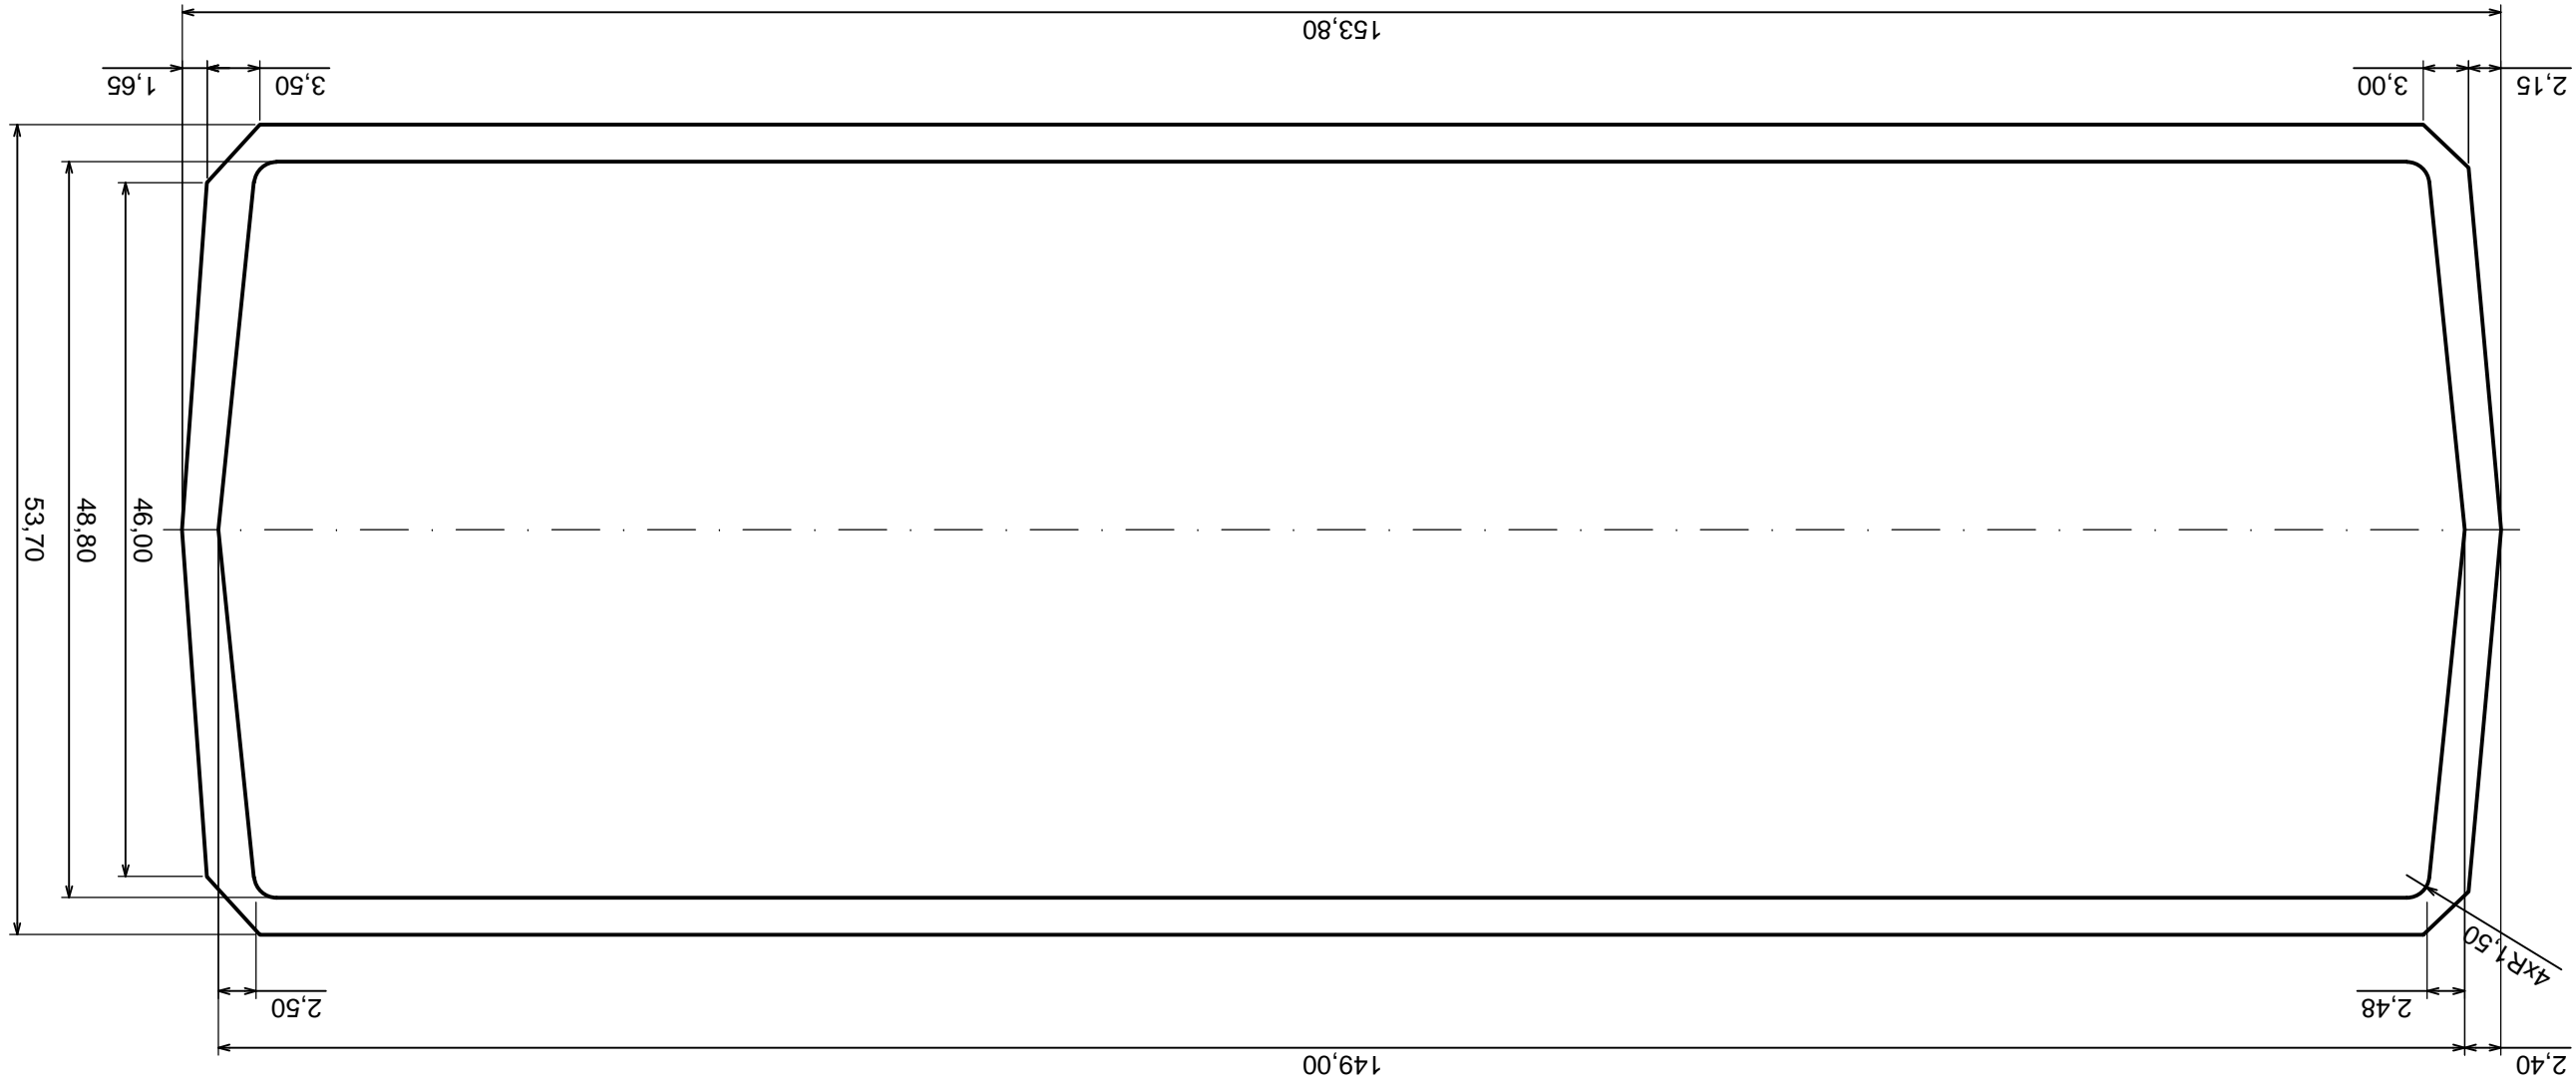

Tolerancja: +/- 0,1

Materiał: PS, ABS

Skala 2:1

Format: A3

Model produktu  
Obudowa Z25 - Część górna Strona 2 z 2

Wszystkie prawa zastrzeżone, Copyright Kradex 2014

J-J

4x krawędź  
zaokrąglona R2,5

	Tolerancja: +/- 0,1	Skala 2:1
	Materiał: PS, ABS	Format: A3
Model produktu		Obudowa Z25 - Panel dolny
Wszystkie prawa zastrzeżone, Copyright Kradex 2014		