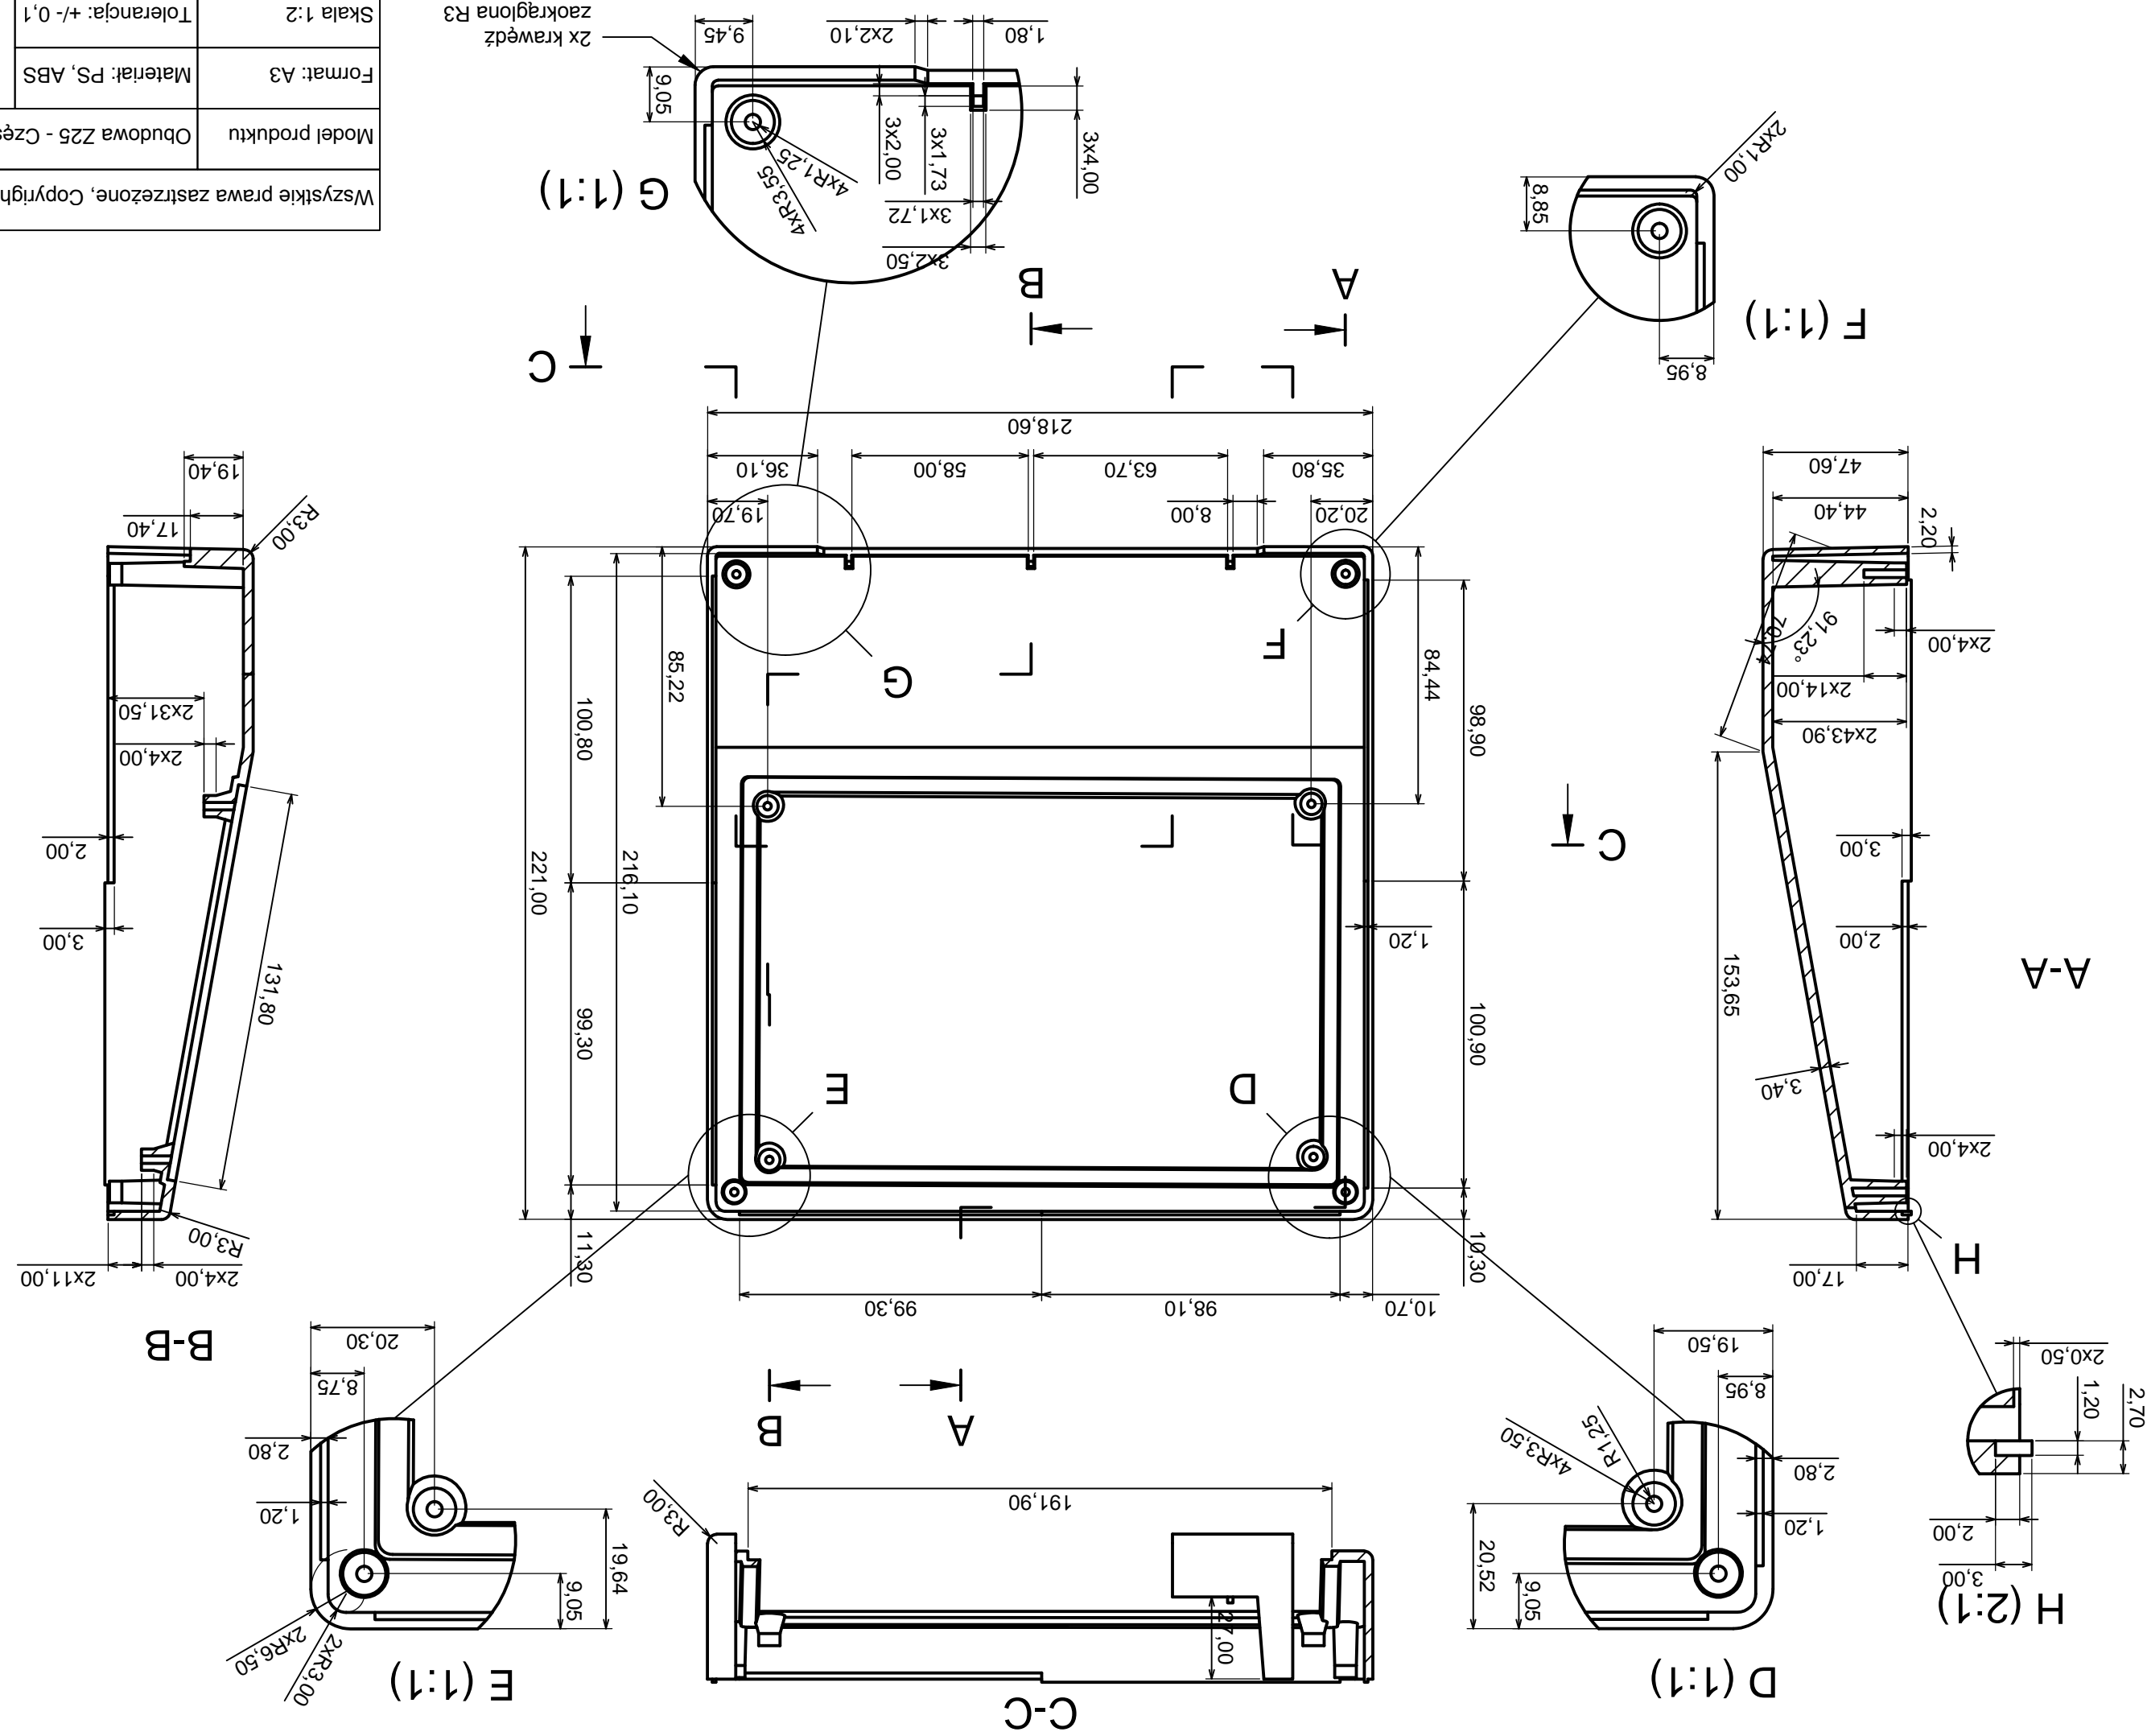

Skala 1:2	Tolerancja: +/- 0,1
Format: A3	Materiał: PS, ABS
Model produktu	Obudowa Z25 - zestawienie

Wszystkie prawa zastrzeżone, Copyright Kradex 2014

		Tolerancja: +/- 0,1	Skala 1:2
Model produktu Obudowa Z25 - Część górna Strona 1 z 2		Materiał: PS, ABS	Format: A3
Wszystkie prawa zastrzeżone, Copyright Kradex 2014			

Tolerancja: +/- 0,1

Materiał: PS, ABS

Skala 2:1

Format: A3

Model produktu  
Obudowa Z25 - Część górna Strona 2 z 2

Wszystkie prawa zastrzeżone, Copyright Kradex 2014

J-J

4x krawędź  
zaokrąglona R2,5

H-H

		Model produktu Obudowa Z25 - Część dolna
Format: A3	Materiał: PS, ABS	Wszystkie prawa zastrzeżone, Copyright Kradex 2014
Skala 1:2	Tolerancja: +/- 0,1	

	Tolerancja: +/- 0,1	Skala 1:1
	Materiał: PS, ABS	Format: A3
Model produktu		Obudowa Z25 - Panel przedni
Wszystkie prawa zastrzeżone, Copyright Kradex 2014		

	Tolerancja: +/- 0,1	Skala 2:1
	Materiał: PS, ABS	Format: A3
Model produktu		Obudowa Z25 - Panel dolny
Wszystkie prawa zastrzeżone, Copyright Kradex 2014		