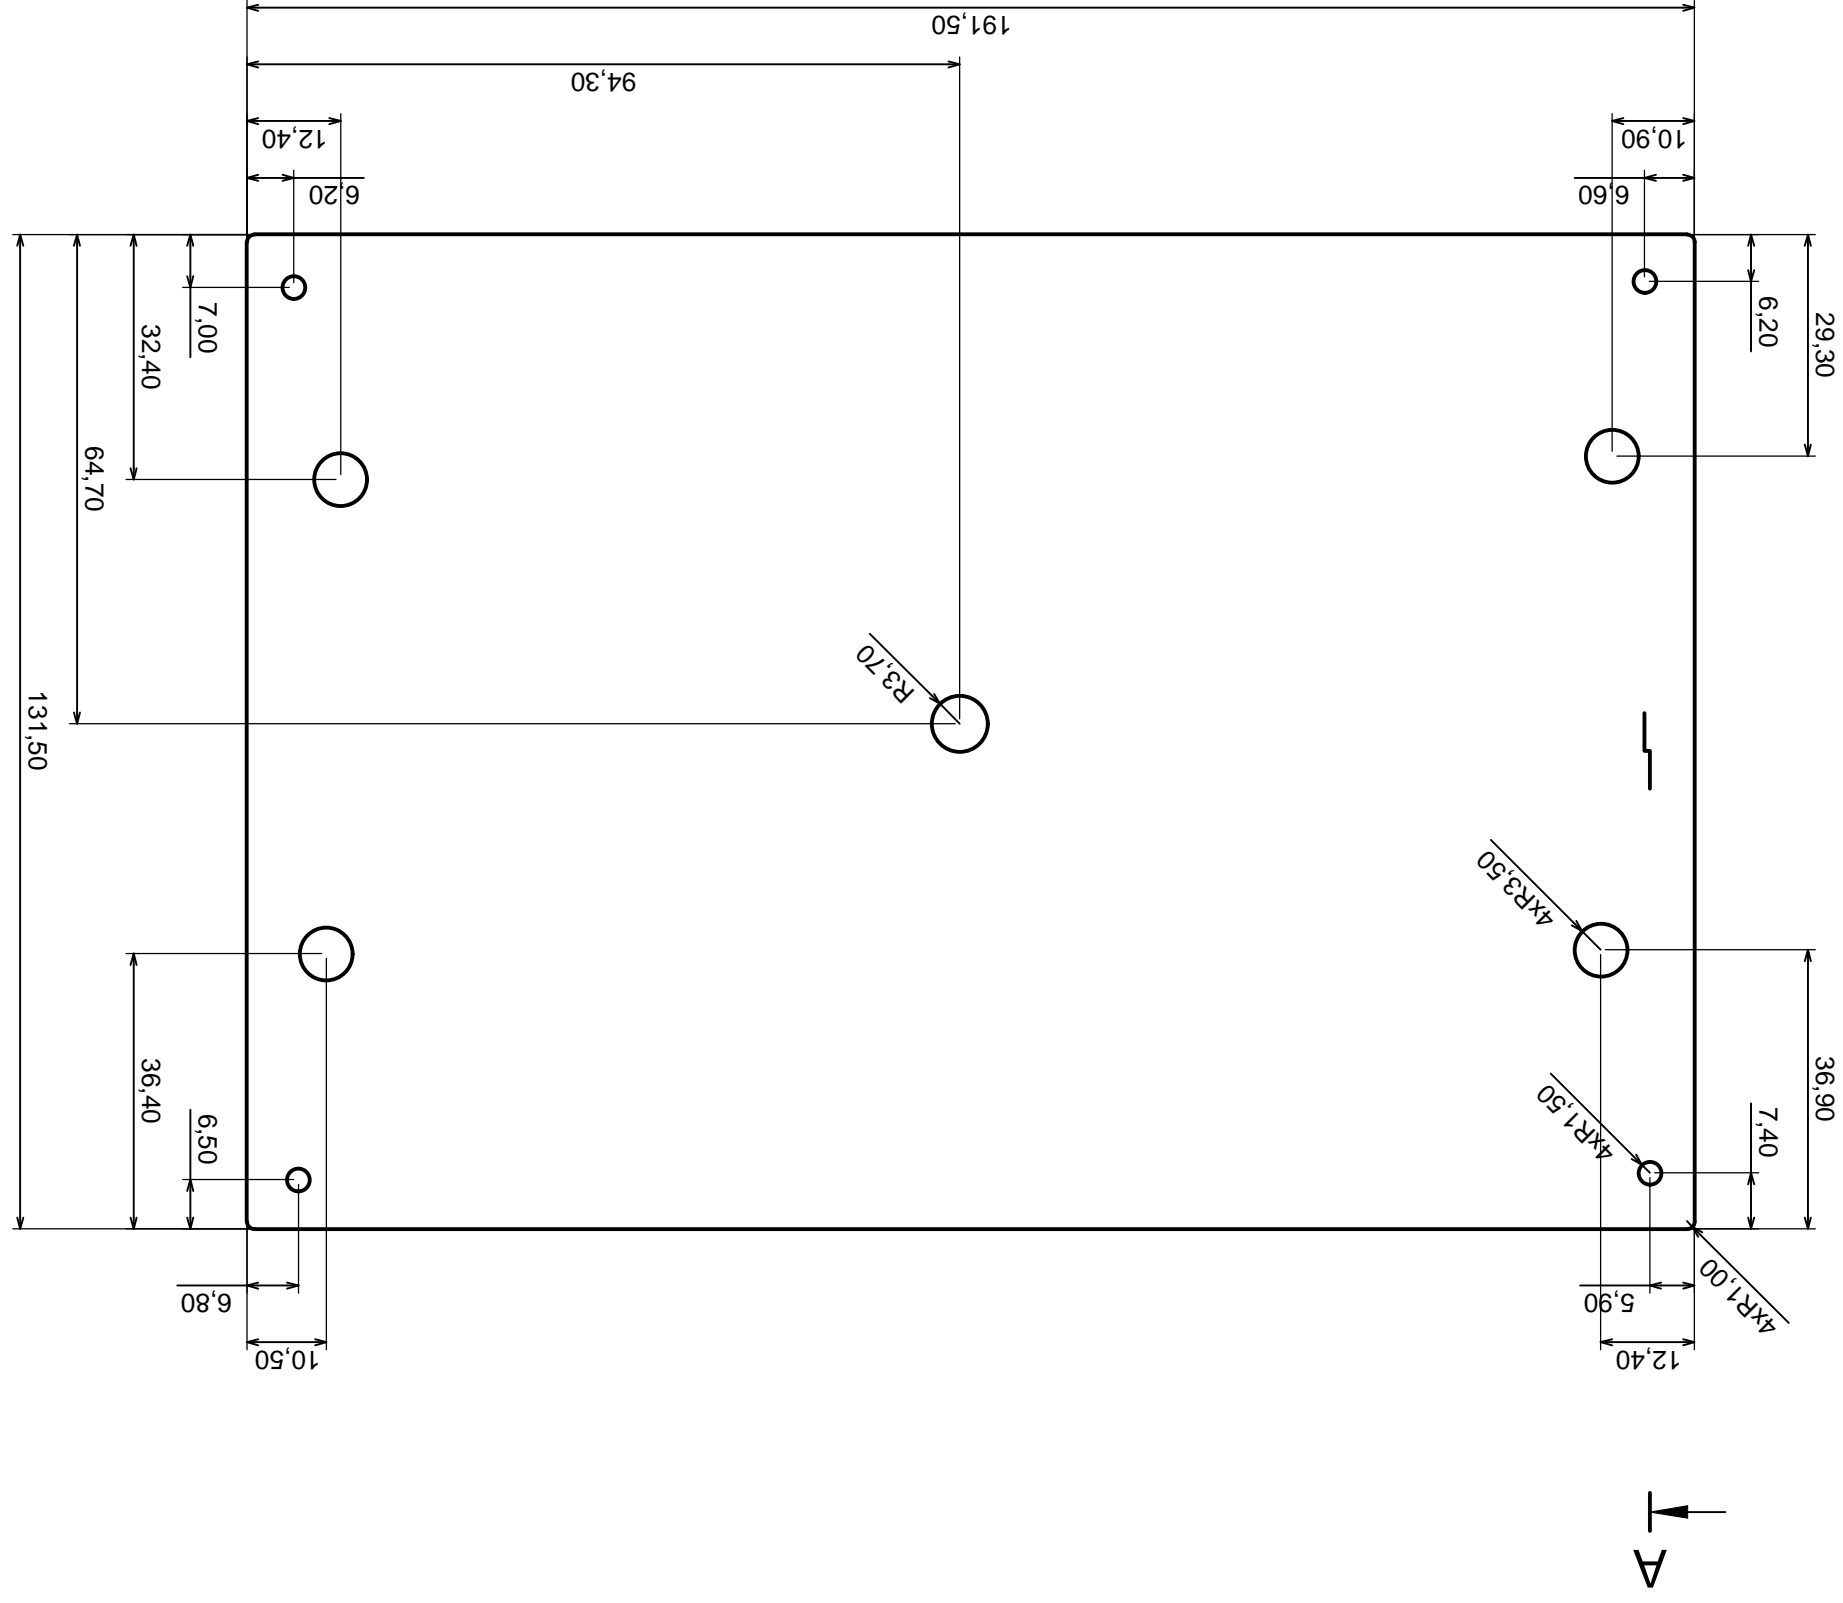

Skala 1:2	Tolerancja: +/- 0,1
Format: A3	Materiał: PS, ABS
Model produktu	Obudowa Z25 - zestawienie

Wszystkie prawa zastrzeżone, Copyright Kradex 2014

		Tolerancja: +/- 0,1	Skala 1:2
Model produktu Obudowa Z25 - Część górna Strona 1 z 2		Materiał: PS, ABS	Format: A3
Wszystkie prawa zastrzeżone, Copyright Kradex 2014			

Tolerancja: +/- 0,1

Materiał: PS, ABS

Skala 2:1

Format: A3

Model produktu  
Obudowa Z25 - Część górna Strona 2 z 2

Wszystkie prawa zastrzeżone, Copyright Kradex 2014

J-J

4x krawędź  
zaokrąglona R2,5

H-H

		Model produktu Obudowa Z25 - Część dolna
Format: A3	Materiał: PS, ABS	Wszystkie prawa zastrzeżone, Copyright Kradex 2014
Skala 1:2	Tolerancja: +/- 0,1	

	Tolerancja: +/- 0,1	Skala 1:1
	Materiał: PS, ABS	Format: A3
Model produktu		Obudowa Z25 - Panel przedni
Wszystkie prawa zastrzeżone, Copyright Kradex 2014		

	Tolerancja: +/- 0,1	Skala 2:1
	Materiał: PS, ABS	Format: A3
Model produktu		Obudowa Z25 - Panel dolny
Wszystkie prawa zastrzeżone, Copyright Kradex 2014		