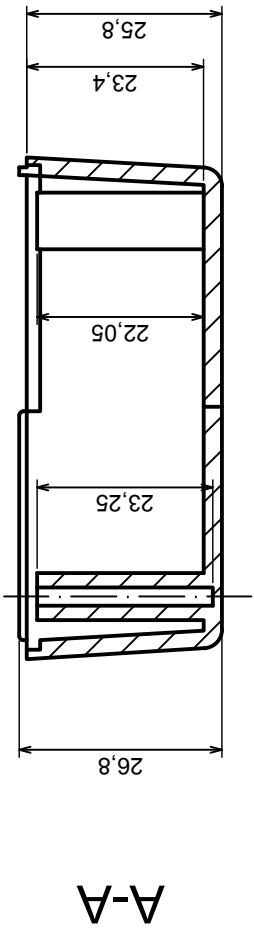

	Tolerance: +/- 0.8	Scale 1:1
	Material: PS, ABS	Format: A3
Product model		Enclosure Z24B - Assembly
All rights reserved, Copyright Kradex 2017		

	Tolerance: +/- 0.8	Scale 1:1
	Material: PS, ABS	Format: A3
Product model		Enclosure Z24B - Base / Cover
All rights reserved, Copyright Kradex 2017		

Other Similar products are found below :

[CR-425 PAINTED](#) [585-R-WH-PK](#) [M-10-PLATED](#) [60221-01](#) [60566-01-000](#) [HPL-9VB BATT DOOR](#) [M-16-LID-PLATED](#) [M18-PLTD](#) [M-21-LID-PLATED](#) [M-21-PLATED](#) [M-23-PLATED](#) [CU-281-MB](#) [6711GSKT](#) [71884-29-028](#) [LH45-100 Black](#) [7200B](#) [72868-510-000](#) [CNS-0000 Black](#) [72883-510-000](#) [CNS-0101 Black](#) [72906-510-000](#) [CNS-0407 Black](#) [73091-510-000](#) [CNM-0000-BLACK Kit](#) [73092-510-000](#) [CNM-0101 Black](#) [73108-510-000](#) [CNL-0303 Black](#) [73395-510-039](#) [CNS-0006 Bone](#) [74257-510-000](#) [CNL-0004](#) [MDC-1183-PLAIN-ALUM](#) [MDC-1183-PTD](#) [MDC-13104-PLAIN-ALUM](#) [MDC-211 - PAINTED IVORY/BEIGE](#) [MDC-321-PTD](#) [MDC-432-PLAIN-ALUM](#) [MDC-973-PTD](#) [76](#) [77153-01-028](#) [FLX6030](#) [83535-01-508](#) [PS-11296-G](#) [PS-11298-B](#) [116-508](#) [120-407](#) [120-412](#) [120-909](#) [120-455](#) [R272-100-000](#) [120-910](#) [R501-001-010](#) [R508-080-000](#) [R508-160-000](#) [R530-120-000](#) [R530-122-000](#) [R530-200-000](#) [R531-160-000](#) [R531-200-000](#) [R582-080-100](#)