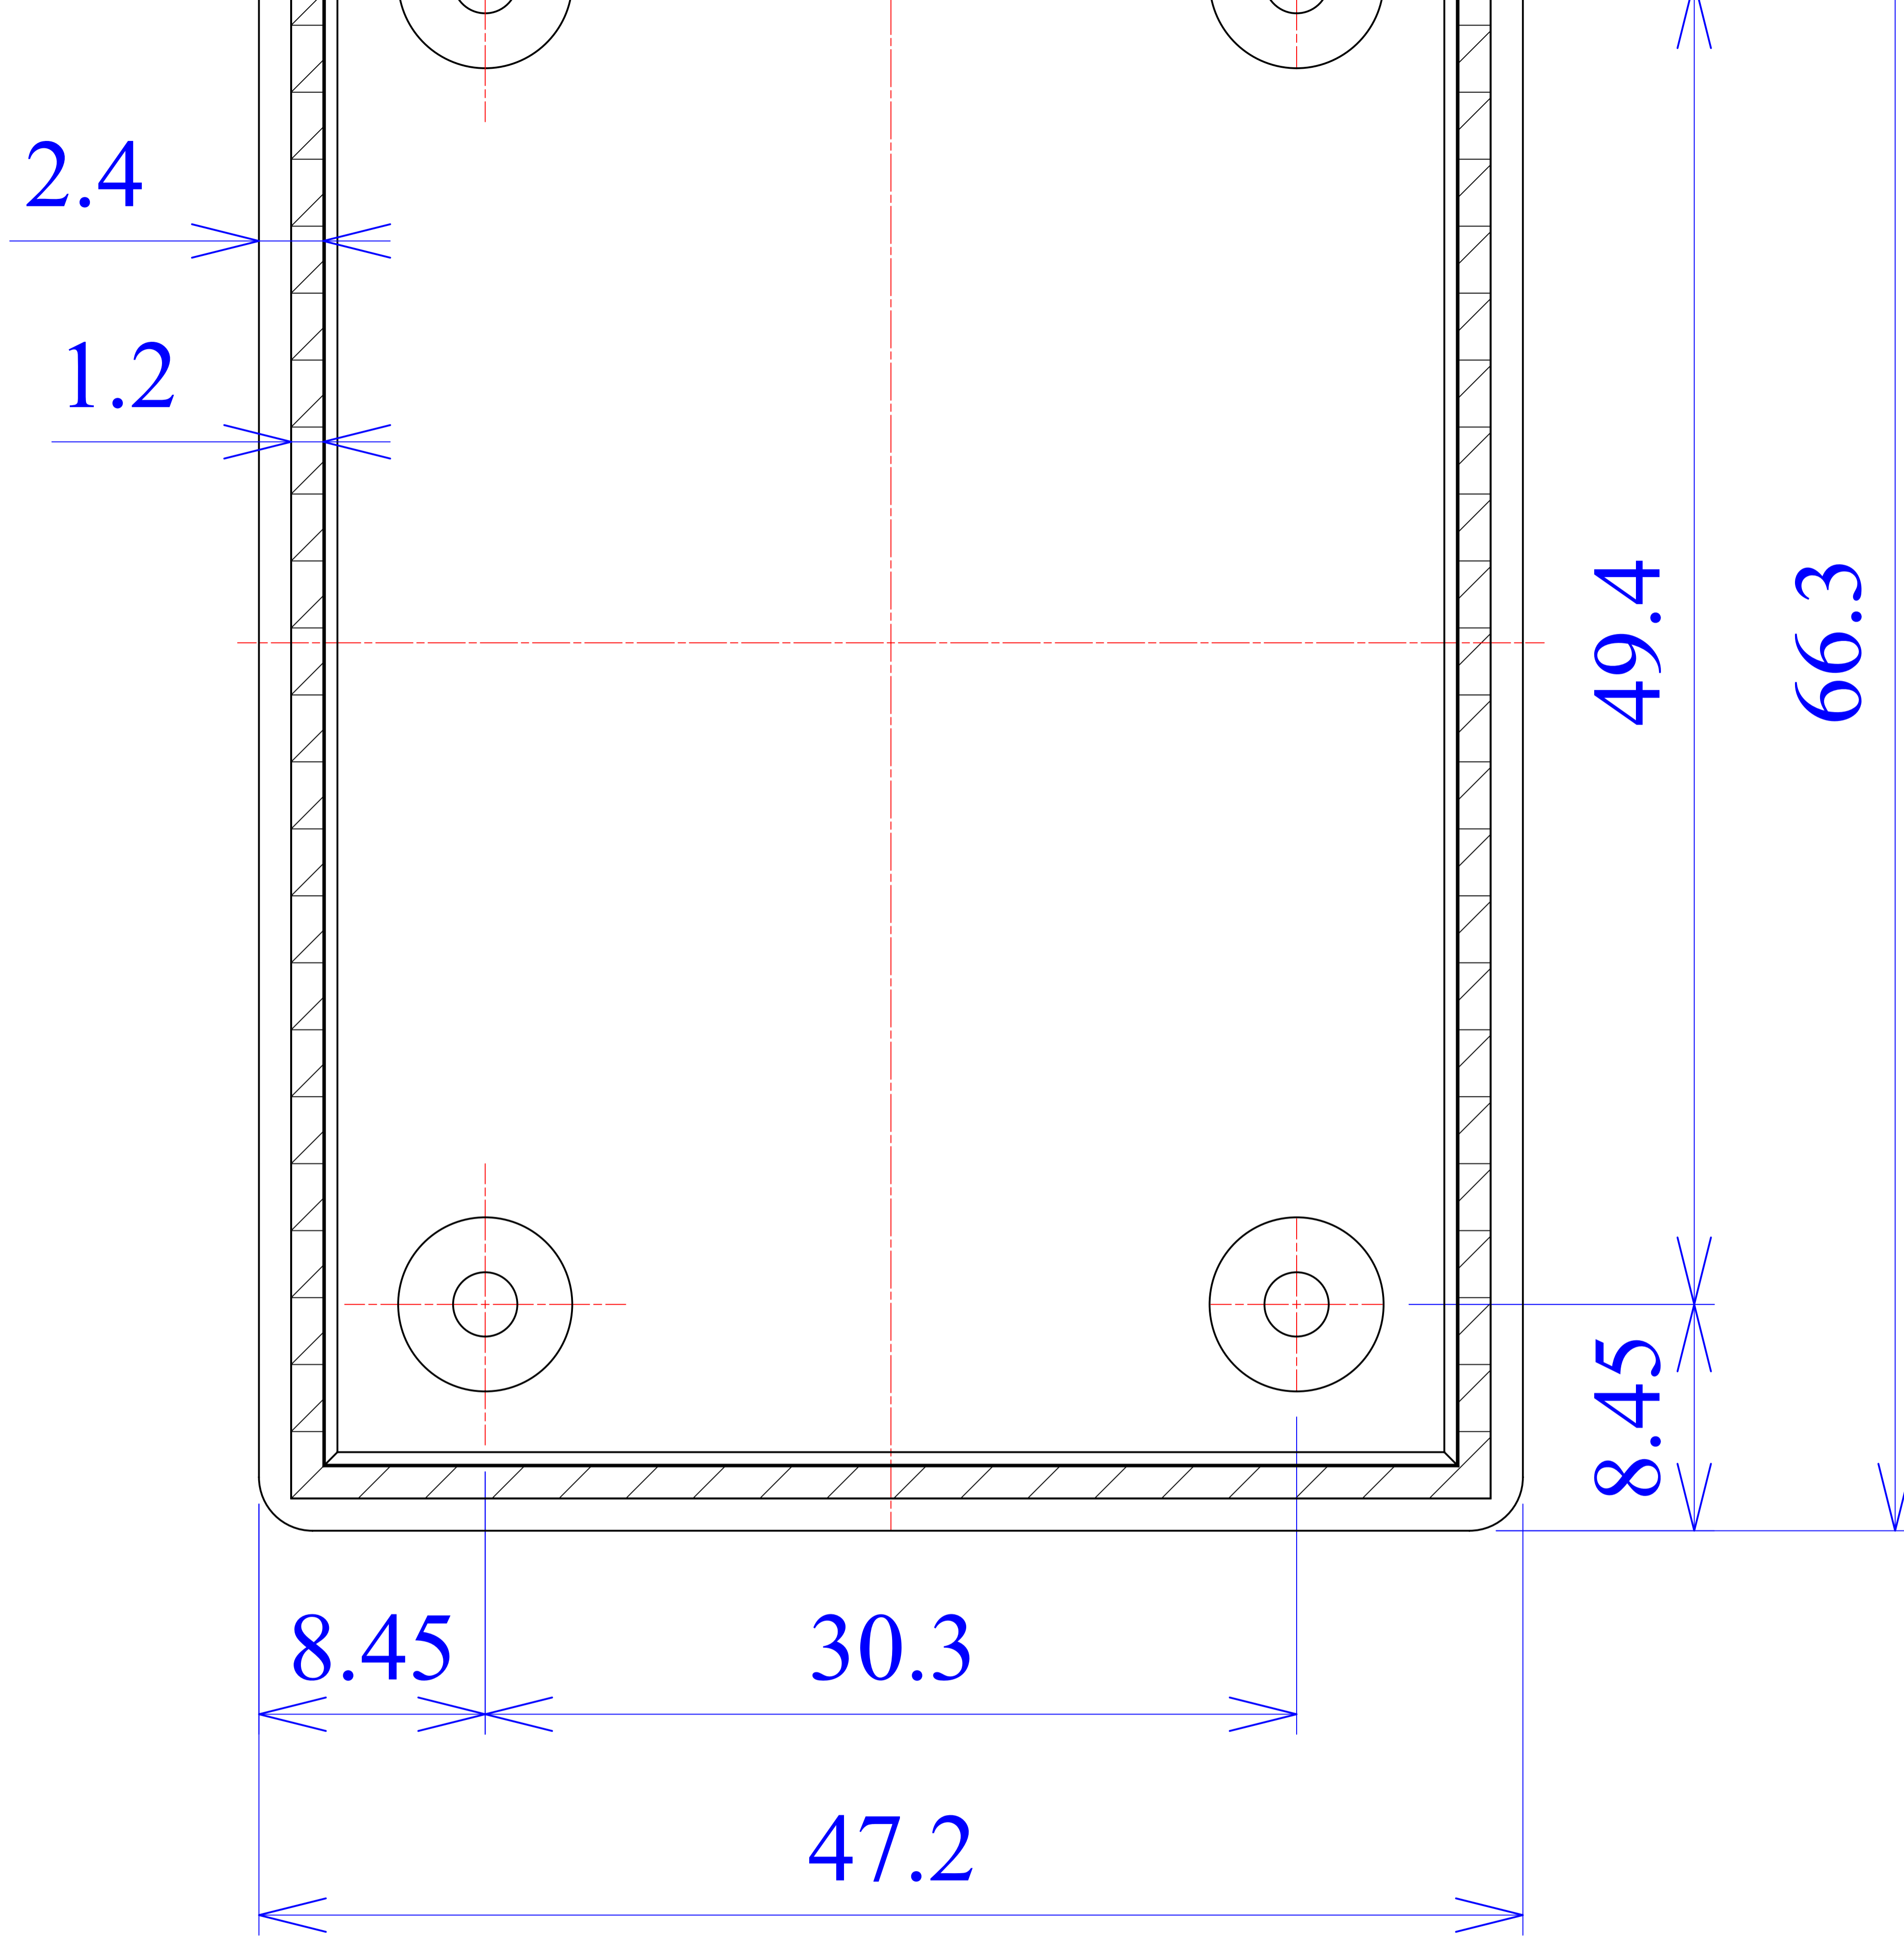

Z-24 A

Model produktu

Format: A4

Materiał: Polistyrene (PS)

Skala: 1:1

Tolerancja: +/- 0.1

KRADEX
ul. Naddnieprzańska 32
04-205 Warszawa
Tel: +48 022 613-08-88, Fax: 812-10-68
www.kradex.com.pl

A B C D E F G H

1 2 3 4

G H

B - B

8x Ø 6.5

44.8⁰_{-0.2}

1.2

12.5

9.3