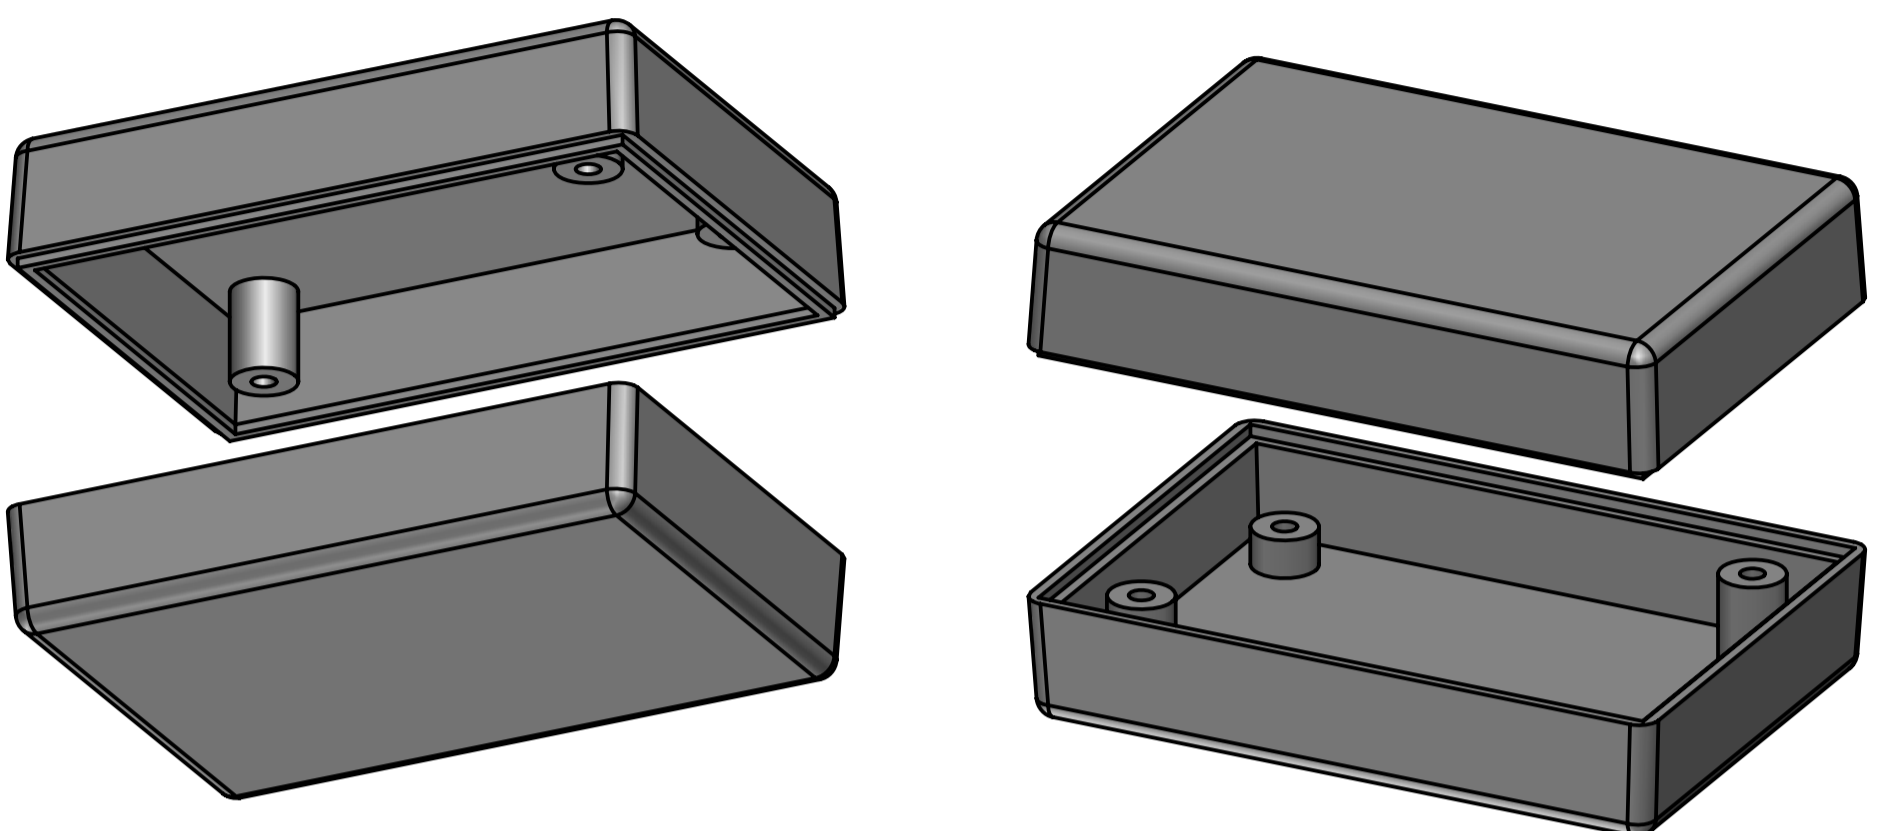

Z-24 A

Model produktu

Format: A4

Materiał: Polistyrene (PS)

Skala: 1:1

Tolerancja: +/- 0.1

KRADEX
ul. Naddnieprzańska 32
04-205 Warszawa
Tel: +48 022 613-08-88, Fax: 812-10-68
www.kradex.com.pl

A B C D E F G H

1 2 3 4

G H

B - B

8x Ø 6.5

44.8⁰_{-0.2}

1.2

12.5

9.3