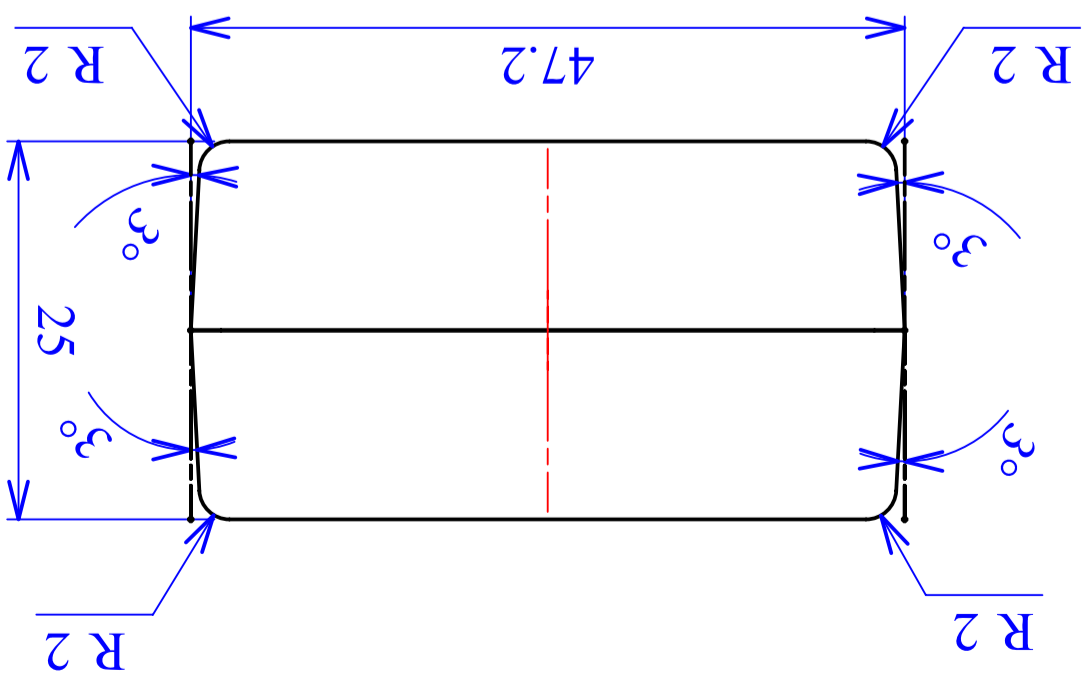

Z-24 A

Model produktu

Format: A4

Materiał: Polistyrene (PS)

Skala: 1:1

Tolerancja: +/- 0.1

KRADEX
ul. Naddnieprzańska 32
04-205 Warszawa
Tel: +48 022 613-08-88, Fax: 812-10-68
www.kradex.com.pl

A B C D E F G H

1 2 3 4

G H

B - B

8x Ø 6.5

44.8⁰_{-0.2}

1.2

12.5

9.3