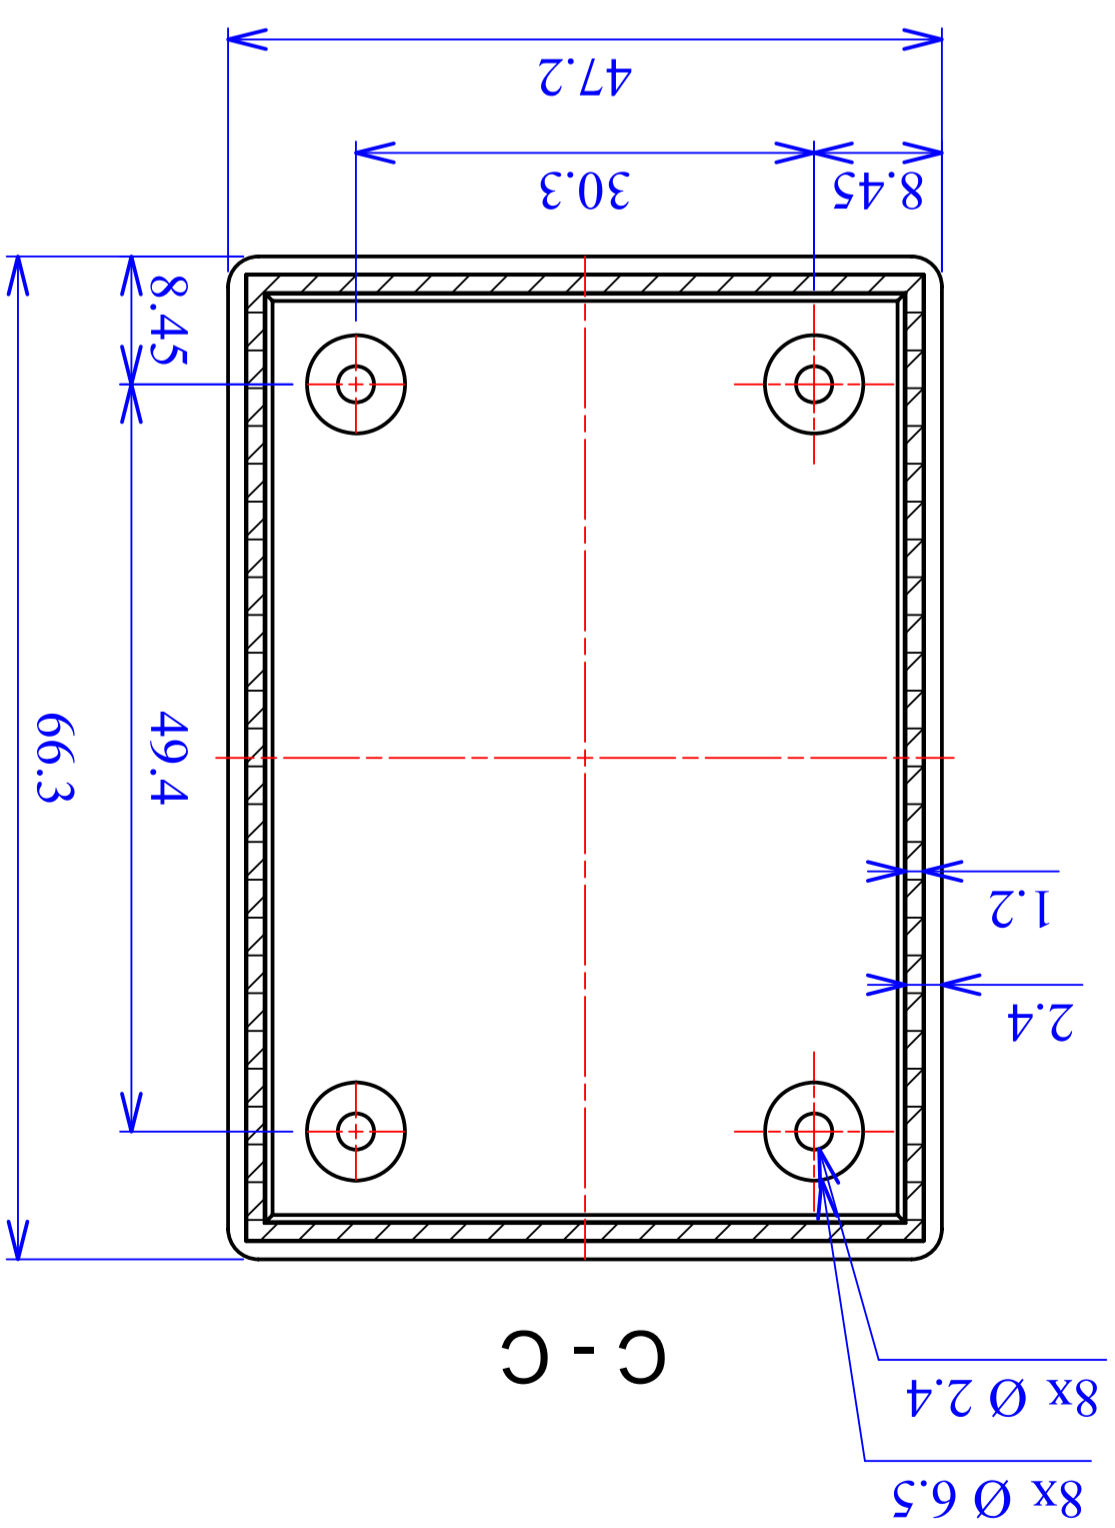

Z-24 A

Model produktu

Format: A4

Materiał: Polistyrene (PS)

Skala: 1:1

Tolerancja: +/- 0.1

KRADEX
ul. Naddnieprzańska 32
04-205 Warszawa
Tel: +48 022 613-08-88, Fax: 812-10-68
www.kradex.com.pl

A B C D E F G H

1 2 3 4

G H

B - B

8x Ø 6.5

44.8⁰_{-0.2}

1.2

12.5

9.3