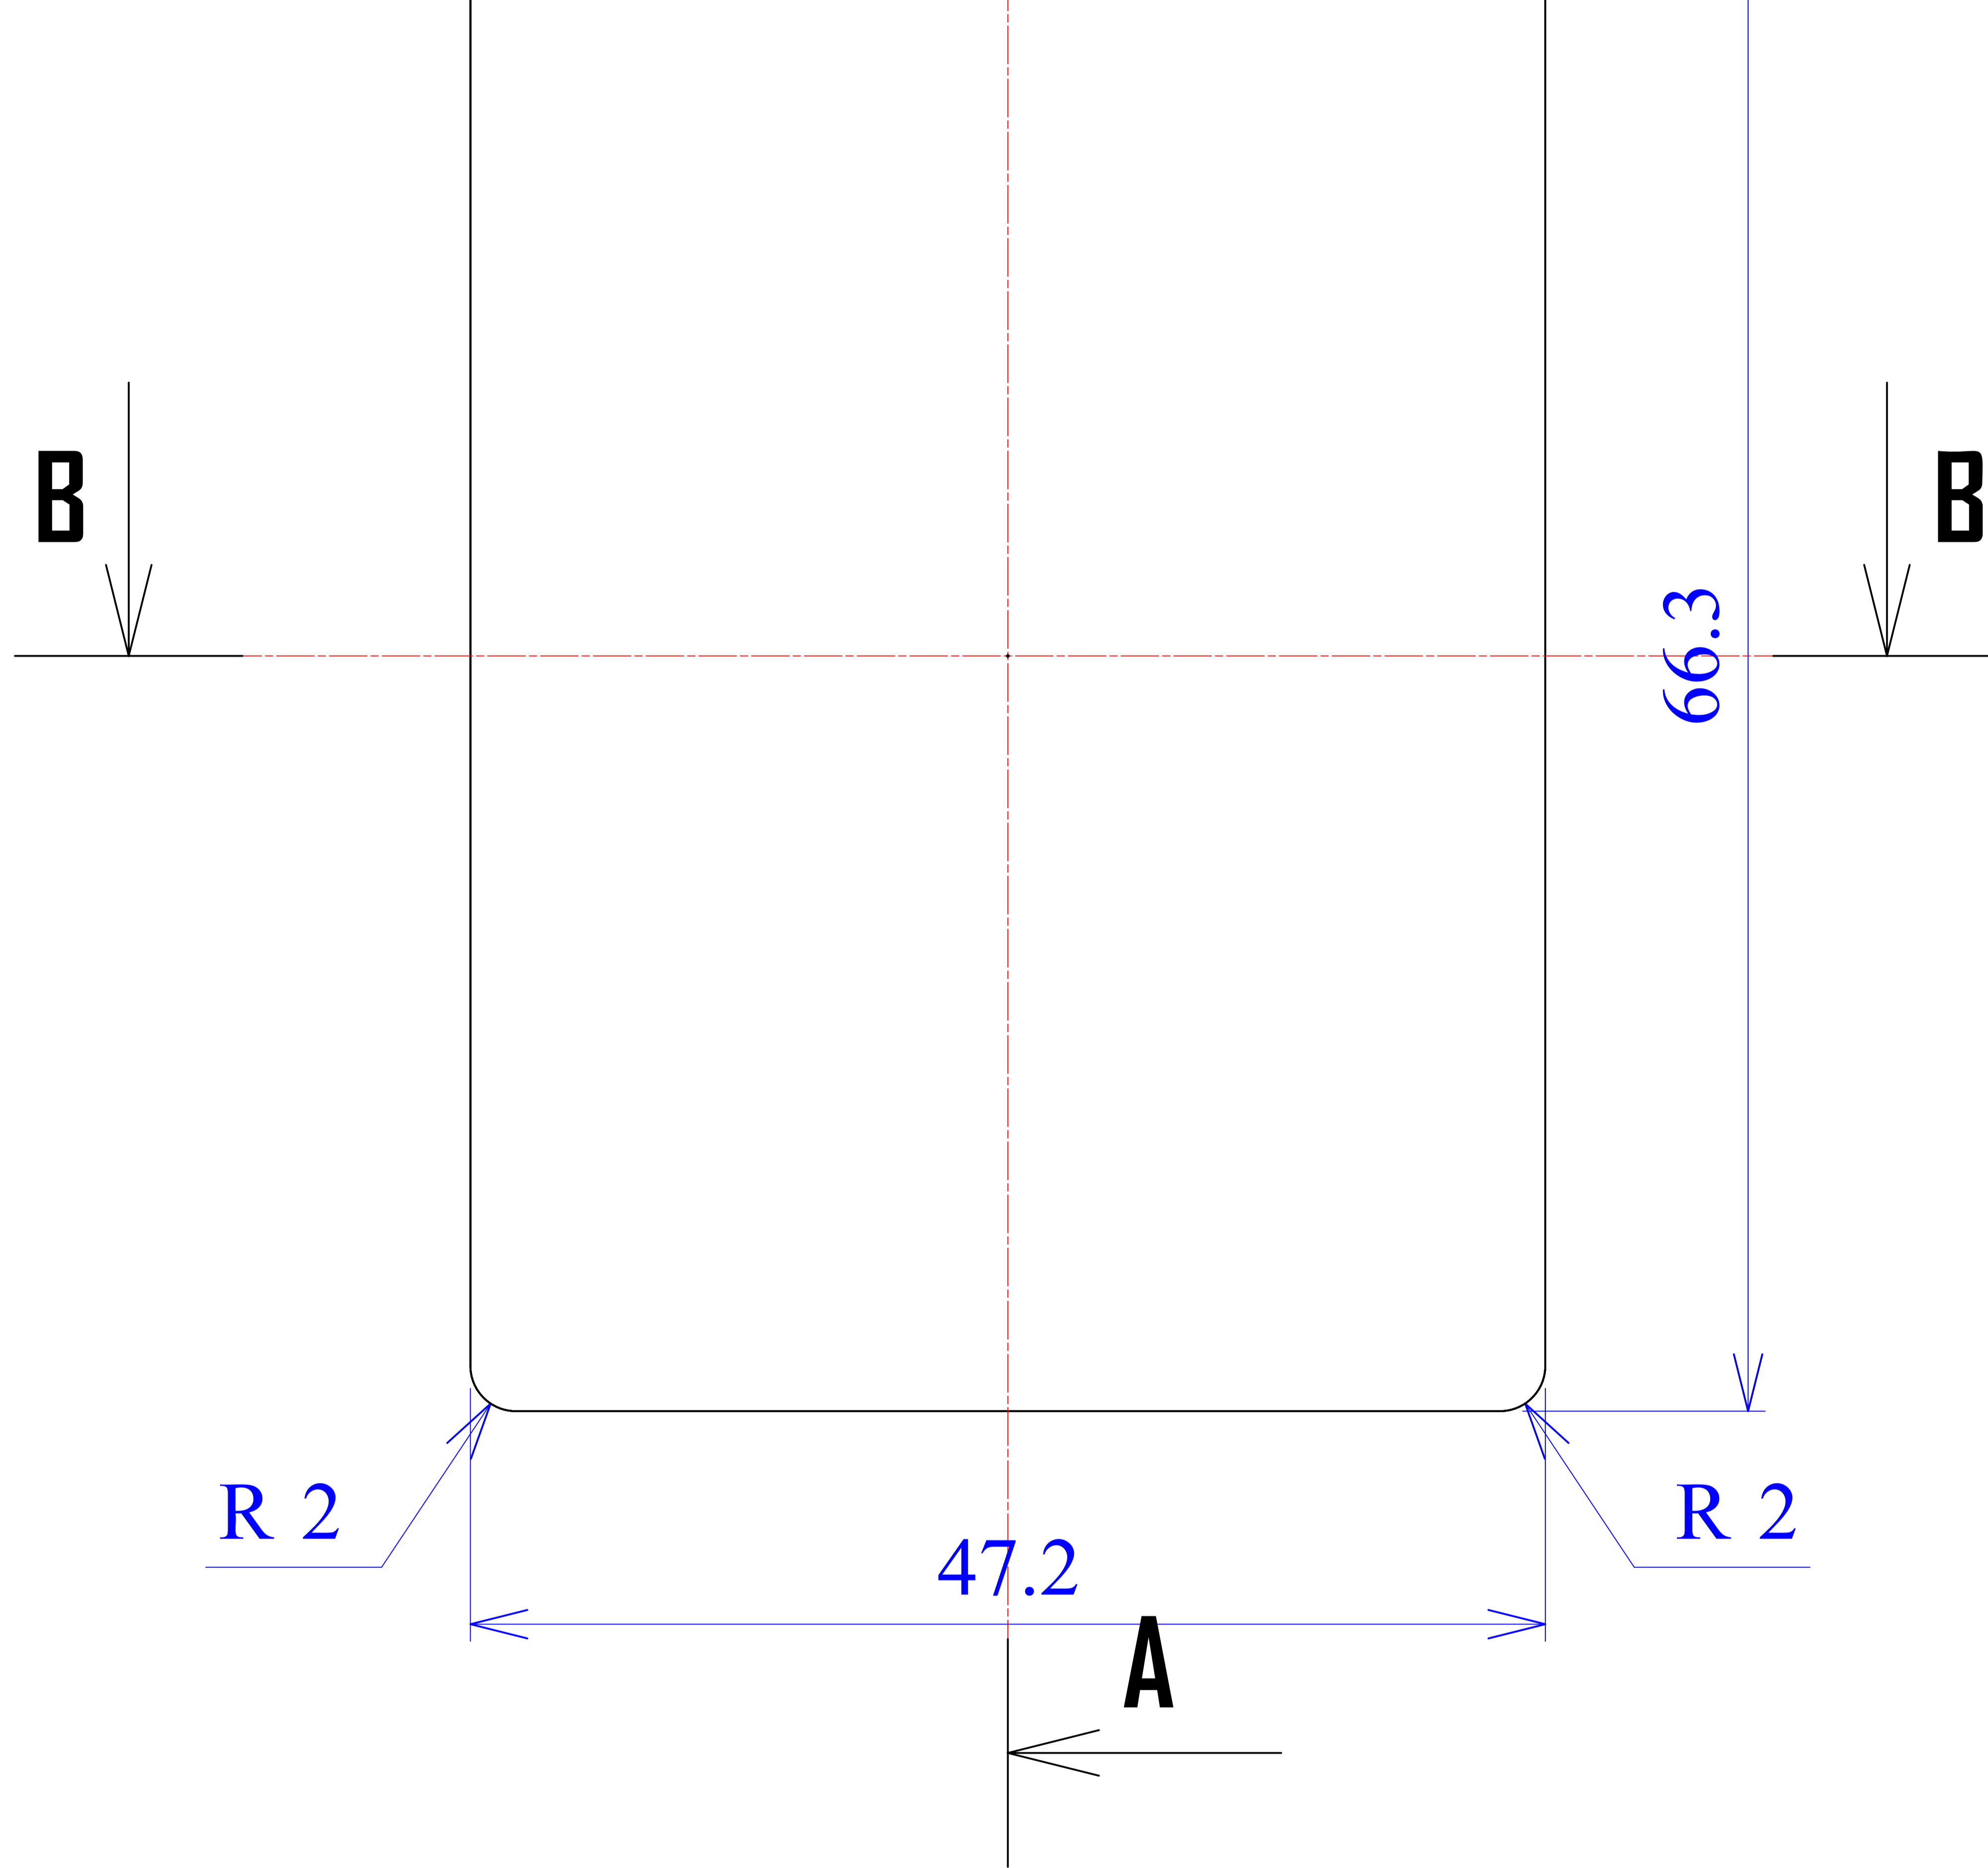

Z-24 A

Model produktu

Format: A4

Materiał: Polistyrene (PS)

Skala: 1:1

Tolerancja: +/- 0.1

KRADEX
ul. Naddnieprzańska 32
04-205 Warszawa
Tel: +48 022 613-08-88, Fax: 812-10-68
www.kradex.com.pl

A B C D E F G H

1 2 3 4

G H

B - B

8x Ø 6.5

44.8⁰_{-0.2}

1.2

12.5

9.3