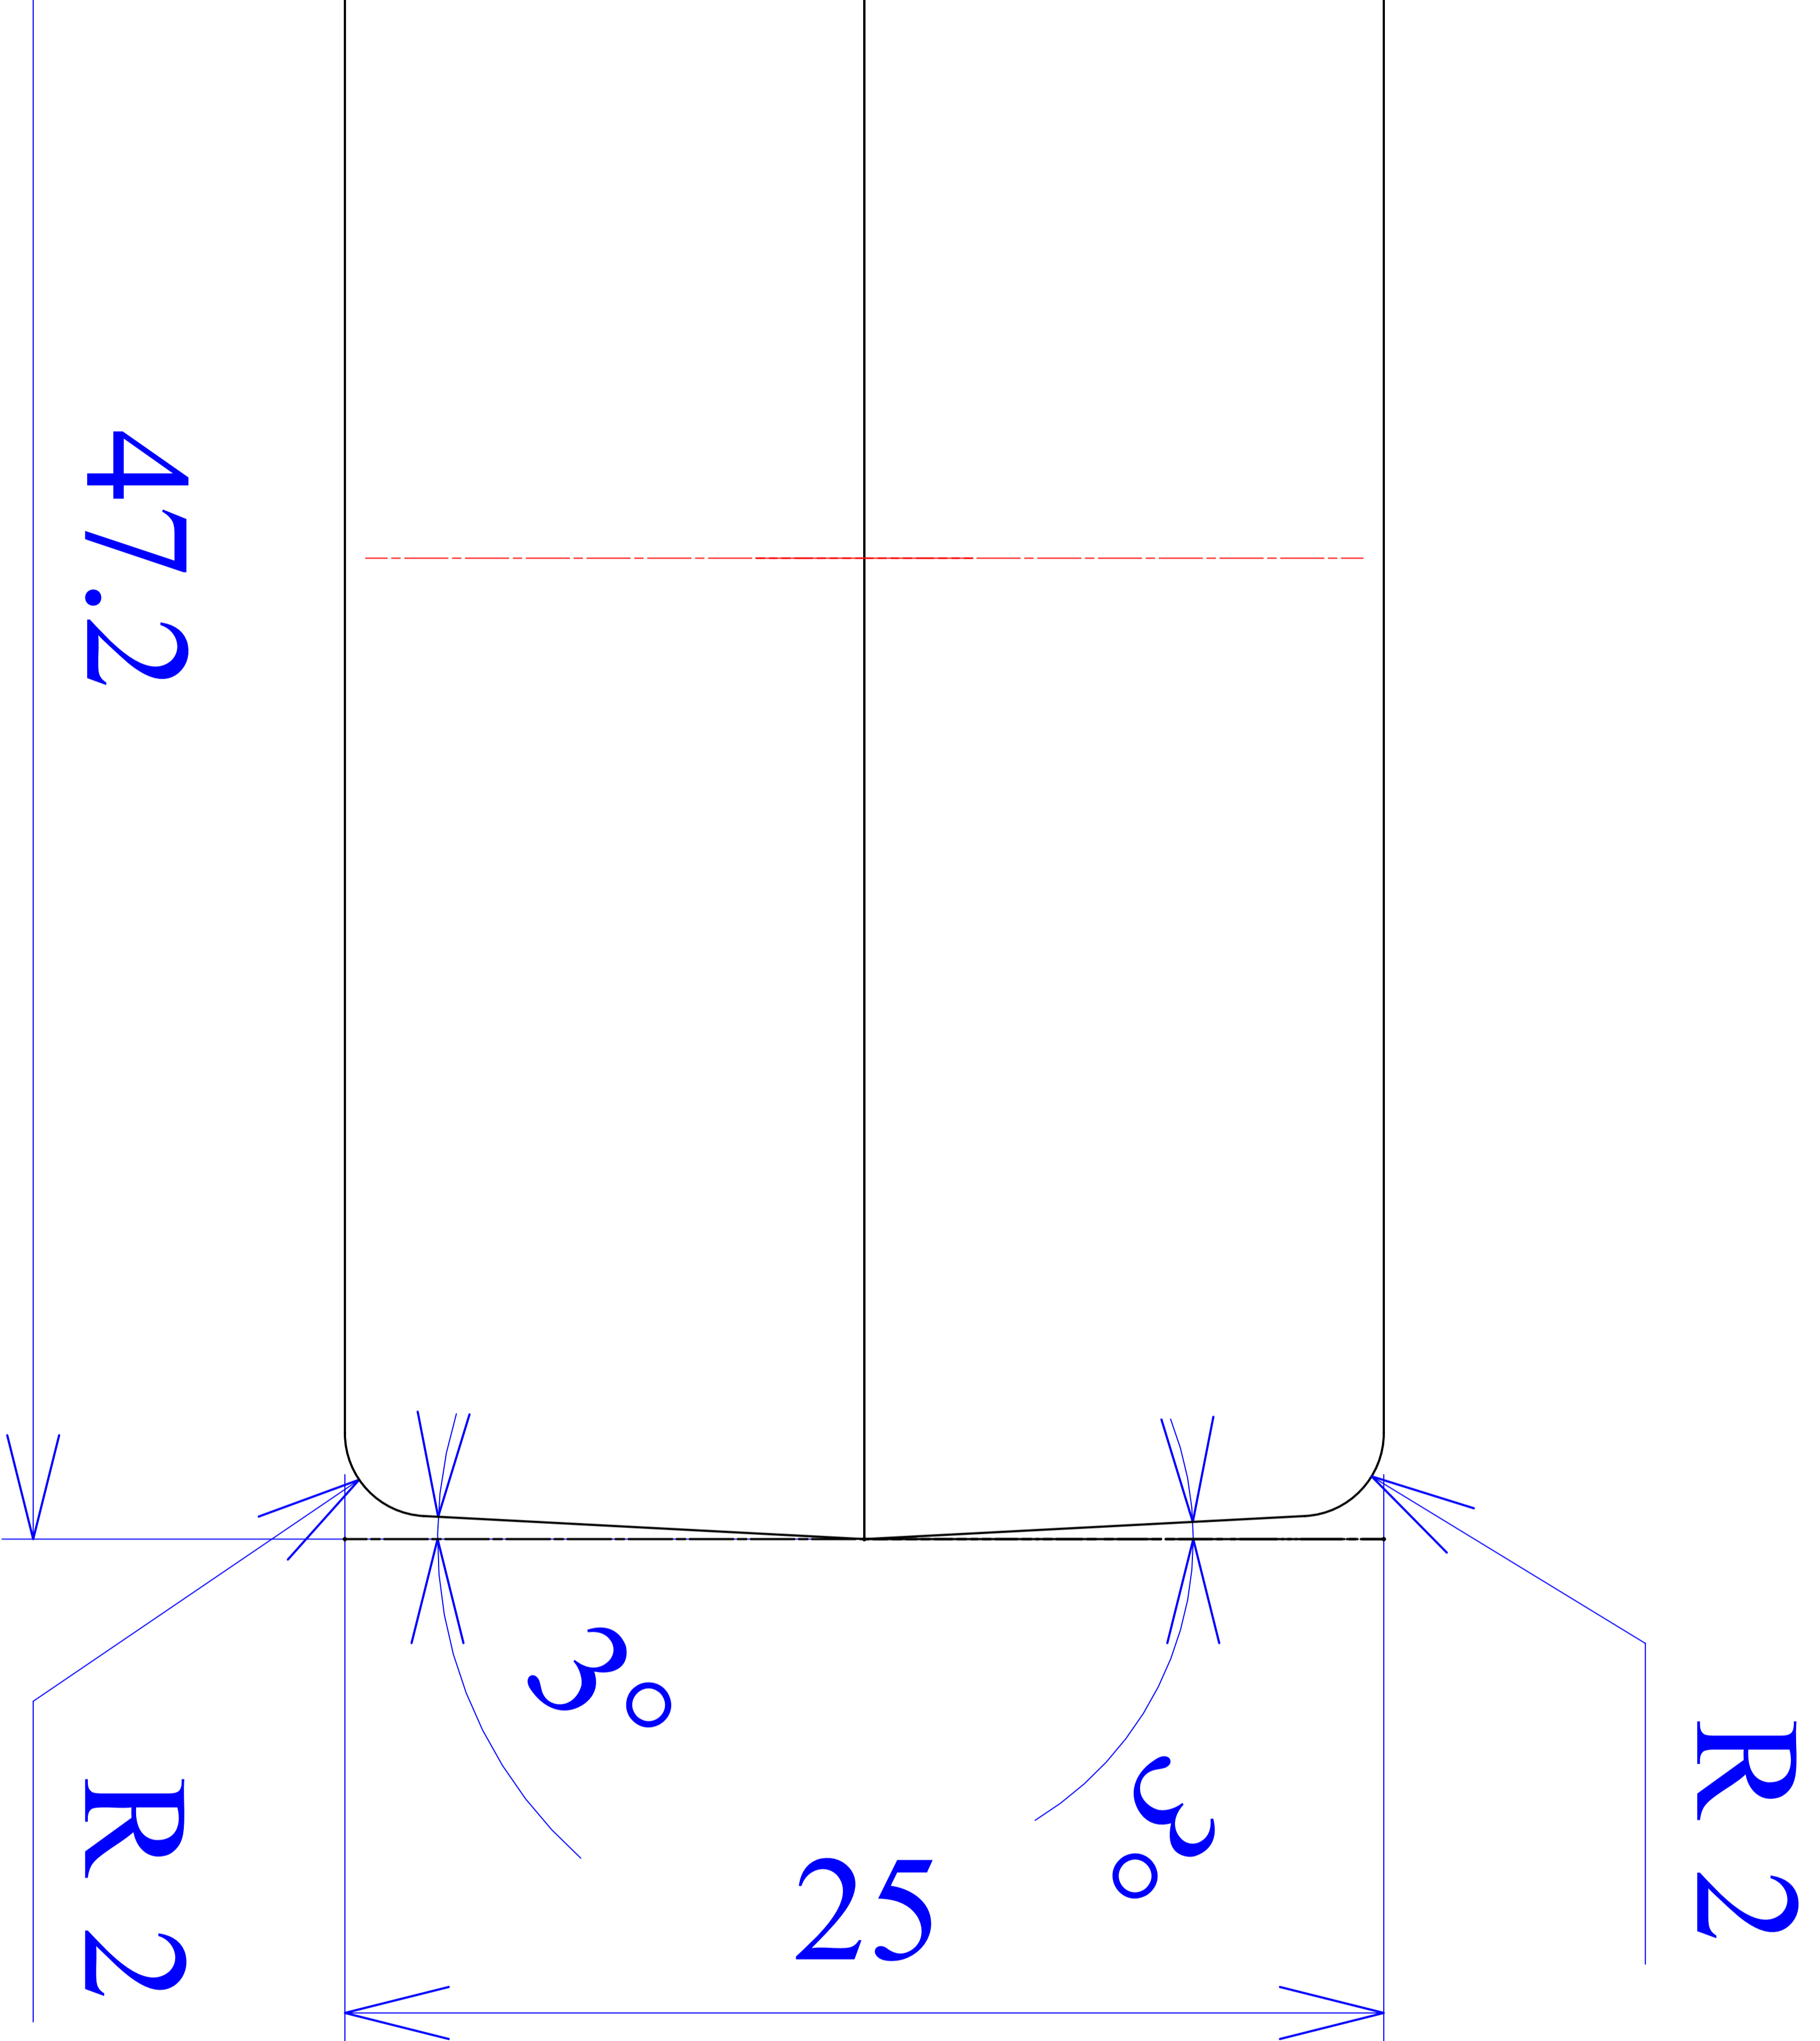

Z-24 A

Model produktu

Format: A4

Materiał: Polistyrene (PS)

Skala: 1:1

Tolerancja: +/- 0.1

KRADEX
ul. Naddnieprzańska 32
04-205 Warszawa
Tel: +48 022 613-08-88, Fax: 812-10-68
www.kradex.com.pl

A B C D E F G H

1 2 3 4

G H

B - B

8x Ø 6.5

44.8⁰_{-0.2}

1.2

12.5

9.3