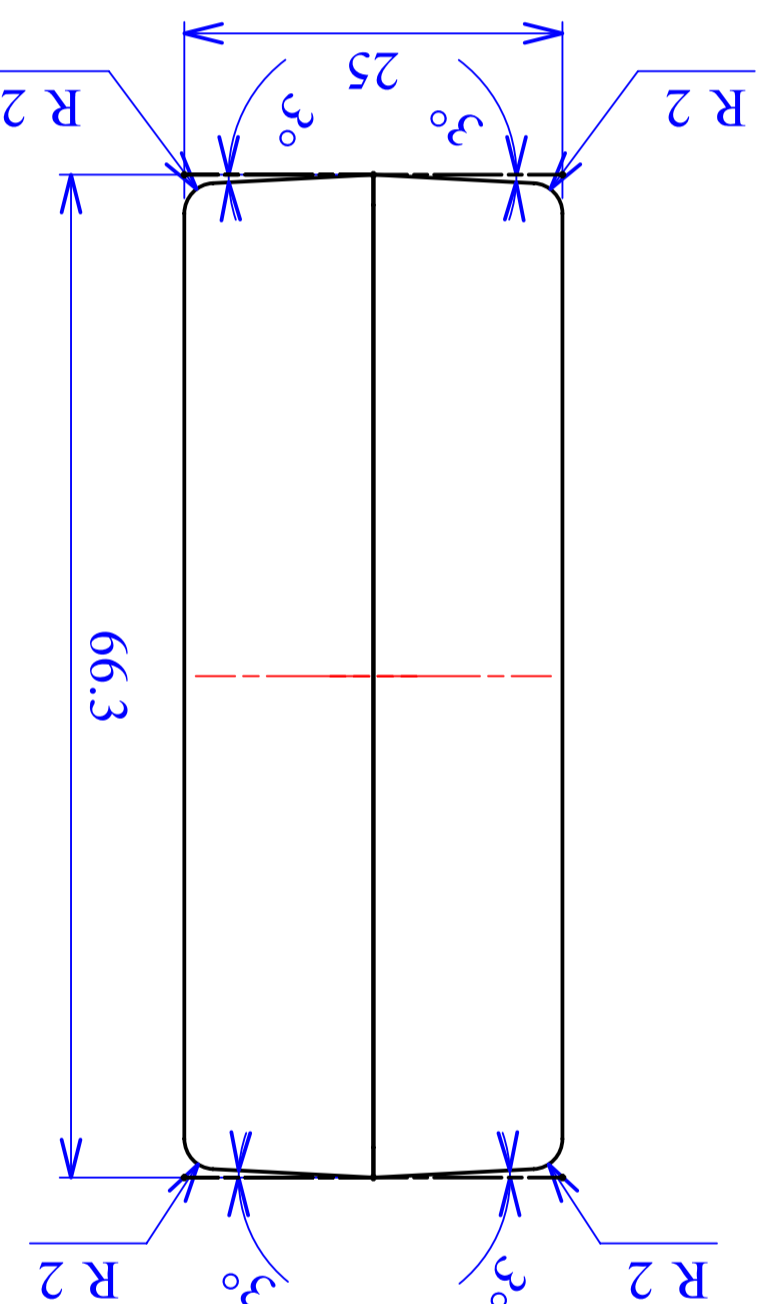

Z-24 A

Model produktu

Format: A4

Materiał: Polistyrene (PS)

Skala: 1:1

Tolerancja: +/- 0.1

KRADEX
ul. Naddnieprzańska 32
04-205 Warszawa
Tel: +48 022 613-08-88, Fax: 812-10-68
www.kradex.com.pl

A B C D E F G H

1 2 3 4

G H

B - B

8x Ø 6.5

44.8⁰_{-0.2}

1.2

12.5

9.3