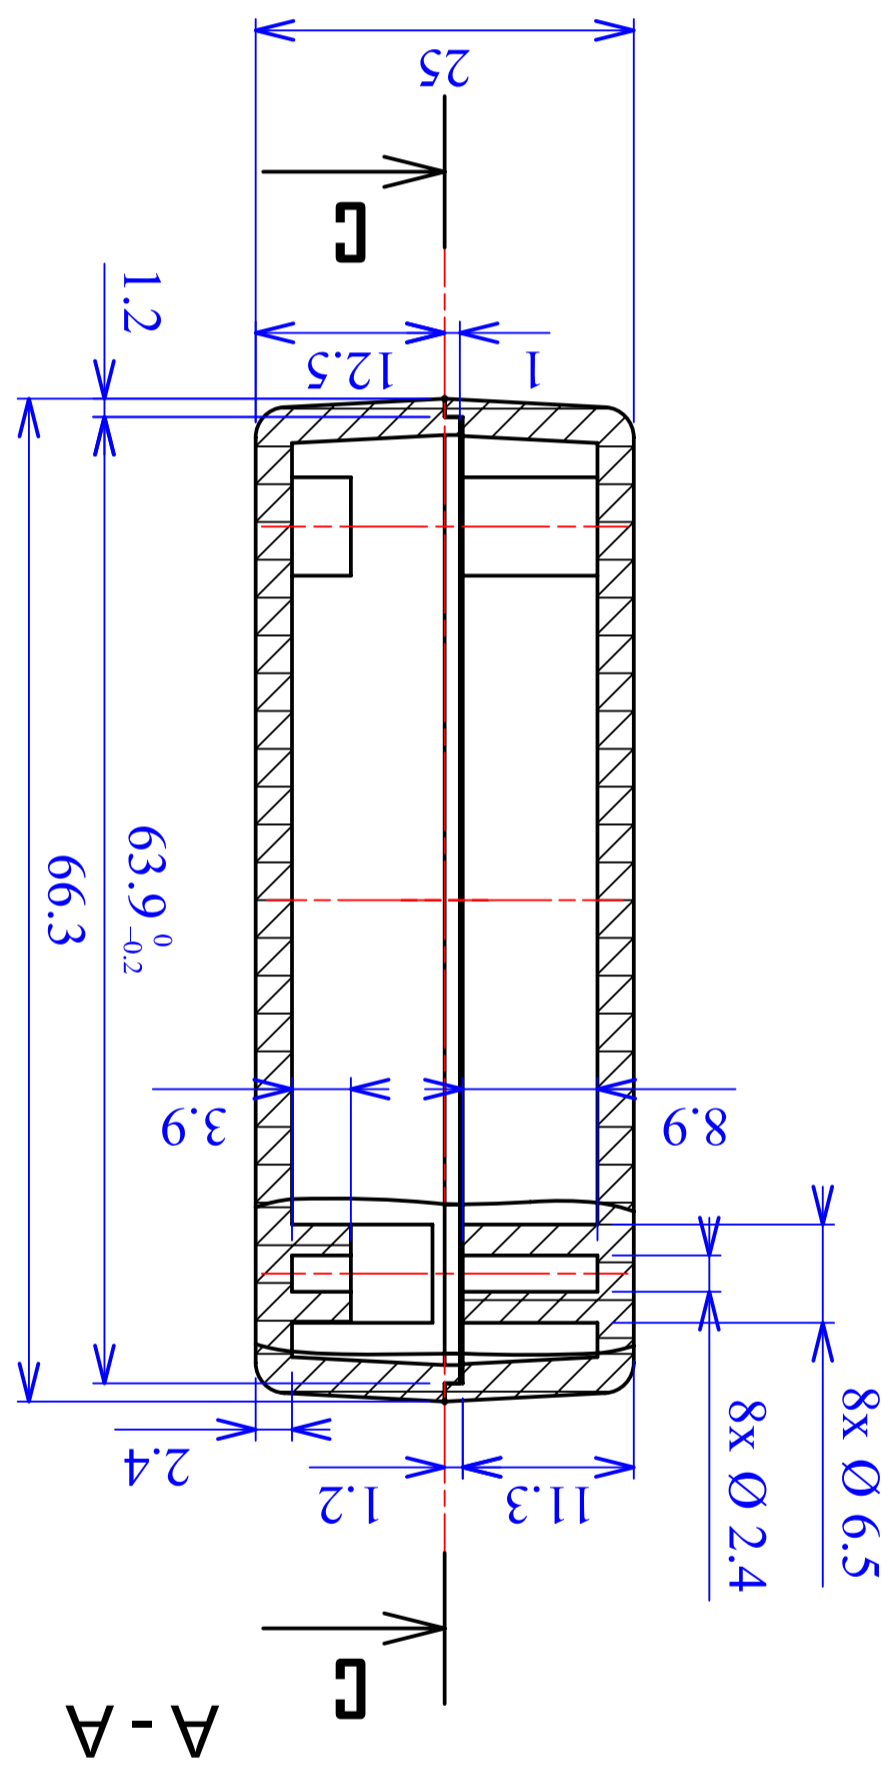

Z-24 A

Model produktu

Format: A4

Materiał: Polistyrene (PS)

Skala: 1:1

Tolerancja: +/- 0.1

KRADEX
ul. Naddnieprzańska 32
04-205 Warszawa
Tel: +48 022 613-08-88, Fax: 812-10-68
www.kradex.com.pl

A B C D E F G H

1 2 3 4

G H

B - B

8x Ø 6.5

44.8⁰_{-0.2}

1.2

12.5

9.3