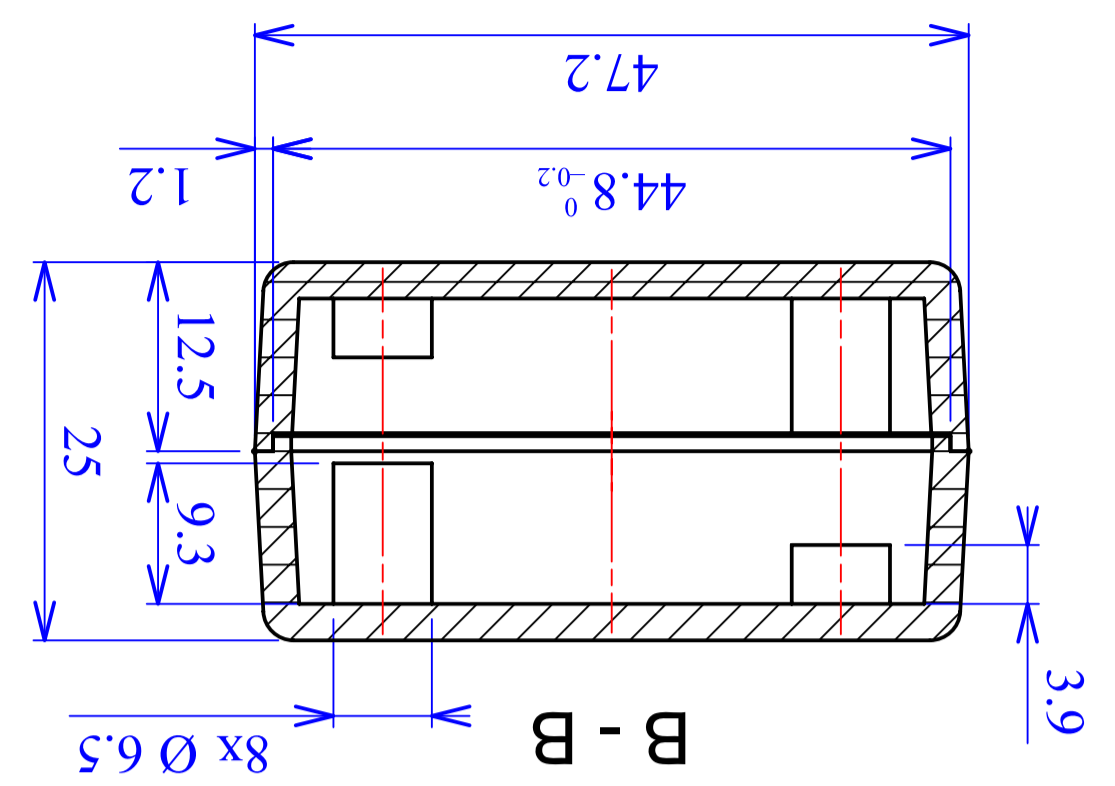

Z-24 A

Model produktu

Format: A4

Materiał: Polistyrene (PS)

Skala: 1:1

Tolerancja: +/- 0.1

KRADEX
ul. Naddnieprzańska 32
04-205 Warszawa
Tel: +48 022 613-08-88, Fax: 812-10-68
www.kradex.com.pl

A B C D E F G H

1 2 3 4

G H

B - B

8x Ø 6.5

44.8⁰_{-0.2}

1.2

12.5

9.3