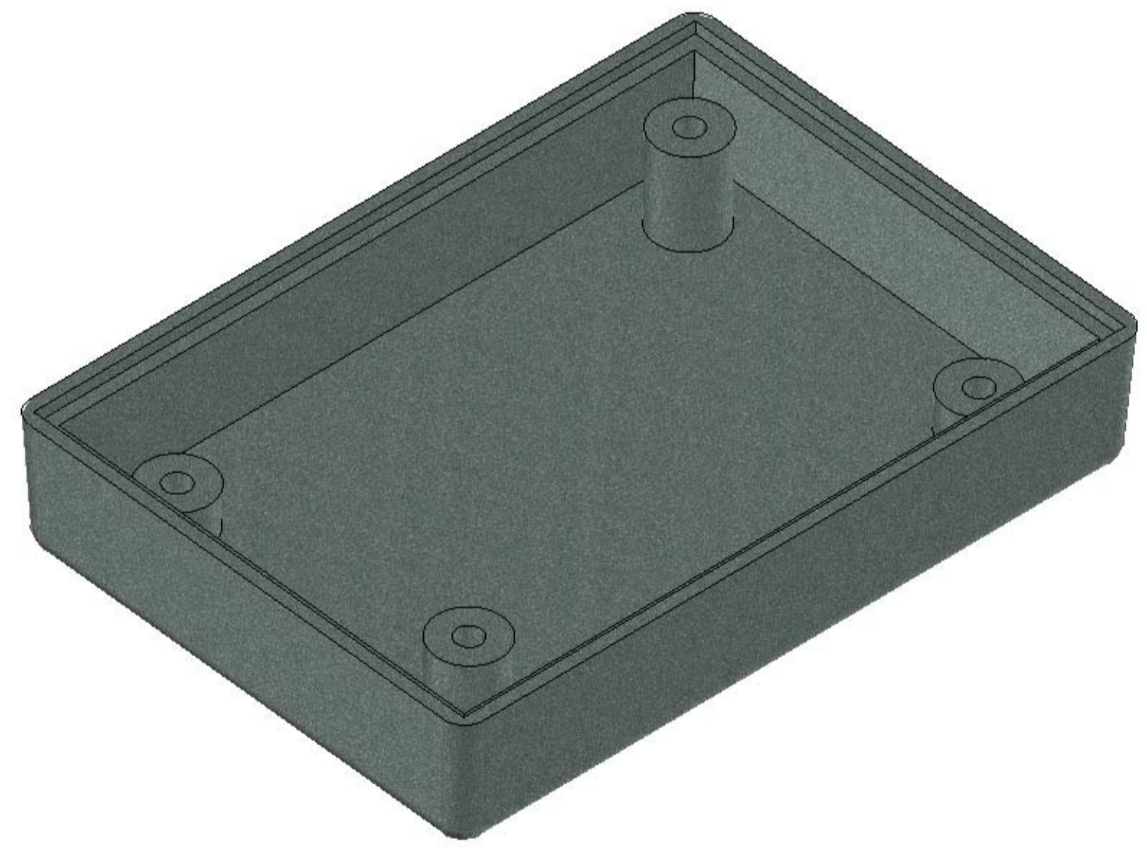

Z-24 A

Model produktu

Format: A4

Materiał: Polistyrene (PS)

Skala: 1:1

Tolerancja: +/- 0.1

KRADEX
ul. Naddnieprzańska 32
04-205 Warszawa
Tel: +48 022 613-08-88, Fax: 812-10-68
www.kradex.com.pl

A B C D E F G H

1 2 3 4

G H

B - B

8x Ø 6.5

44.8⁰_{-0.2}

1.2

12.5

9.3