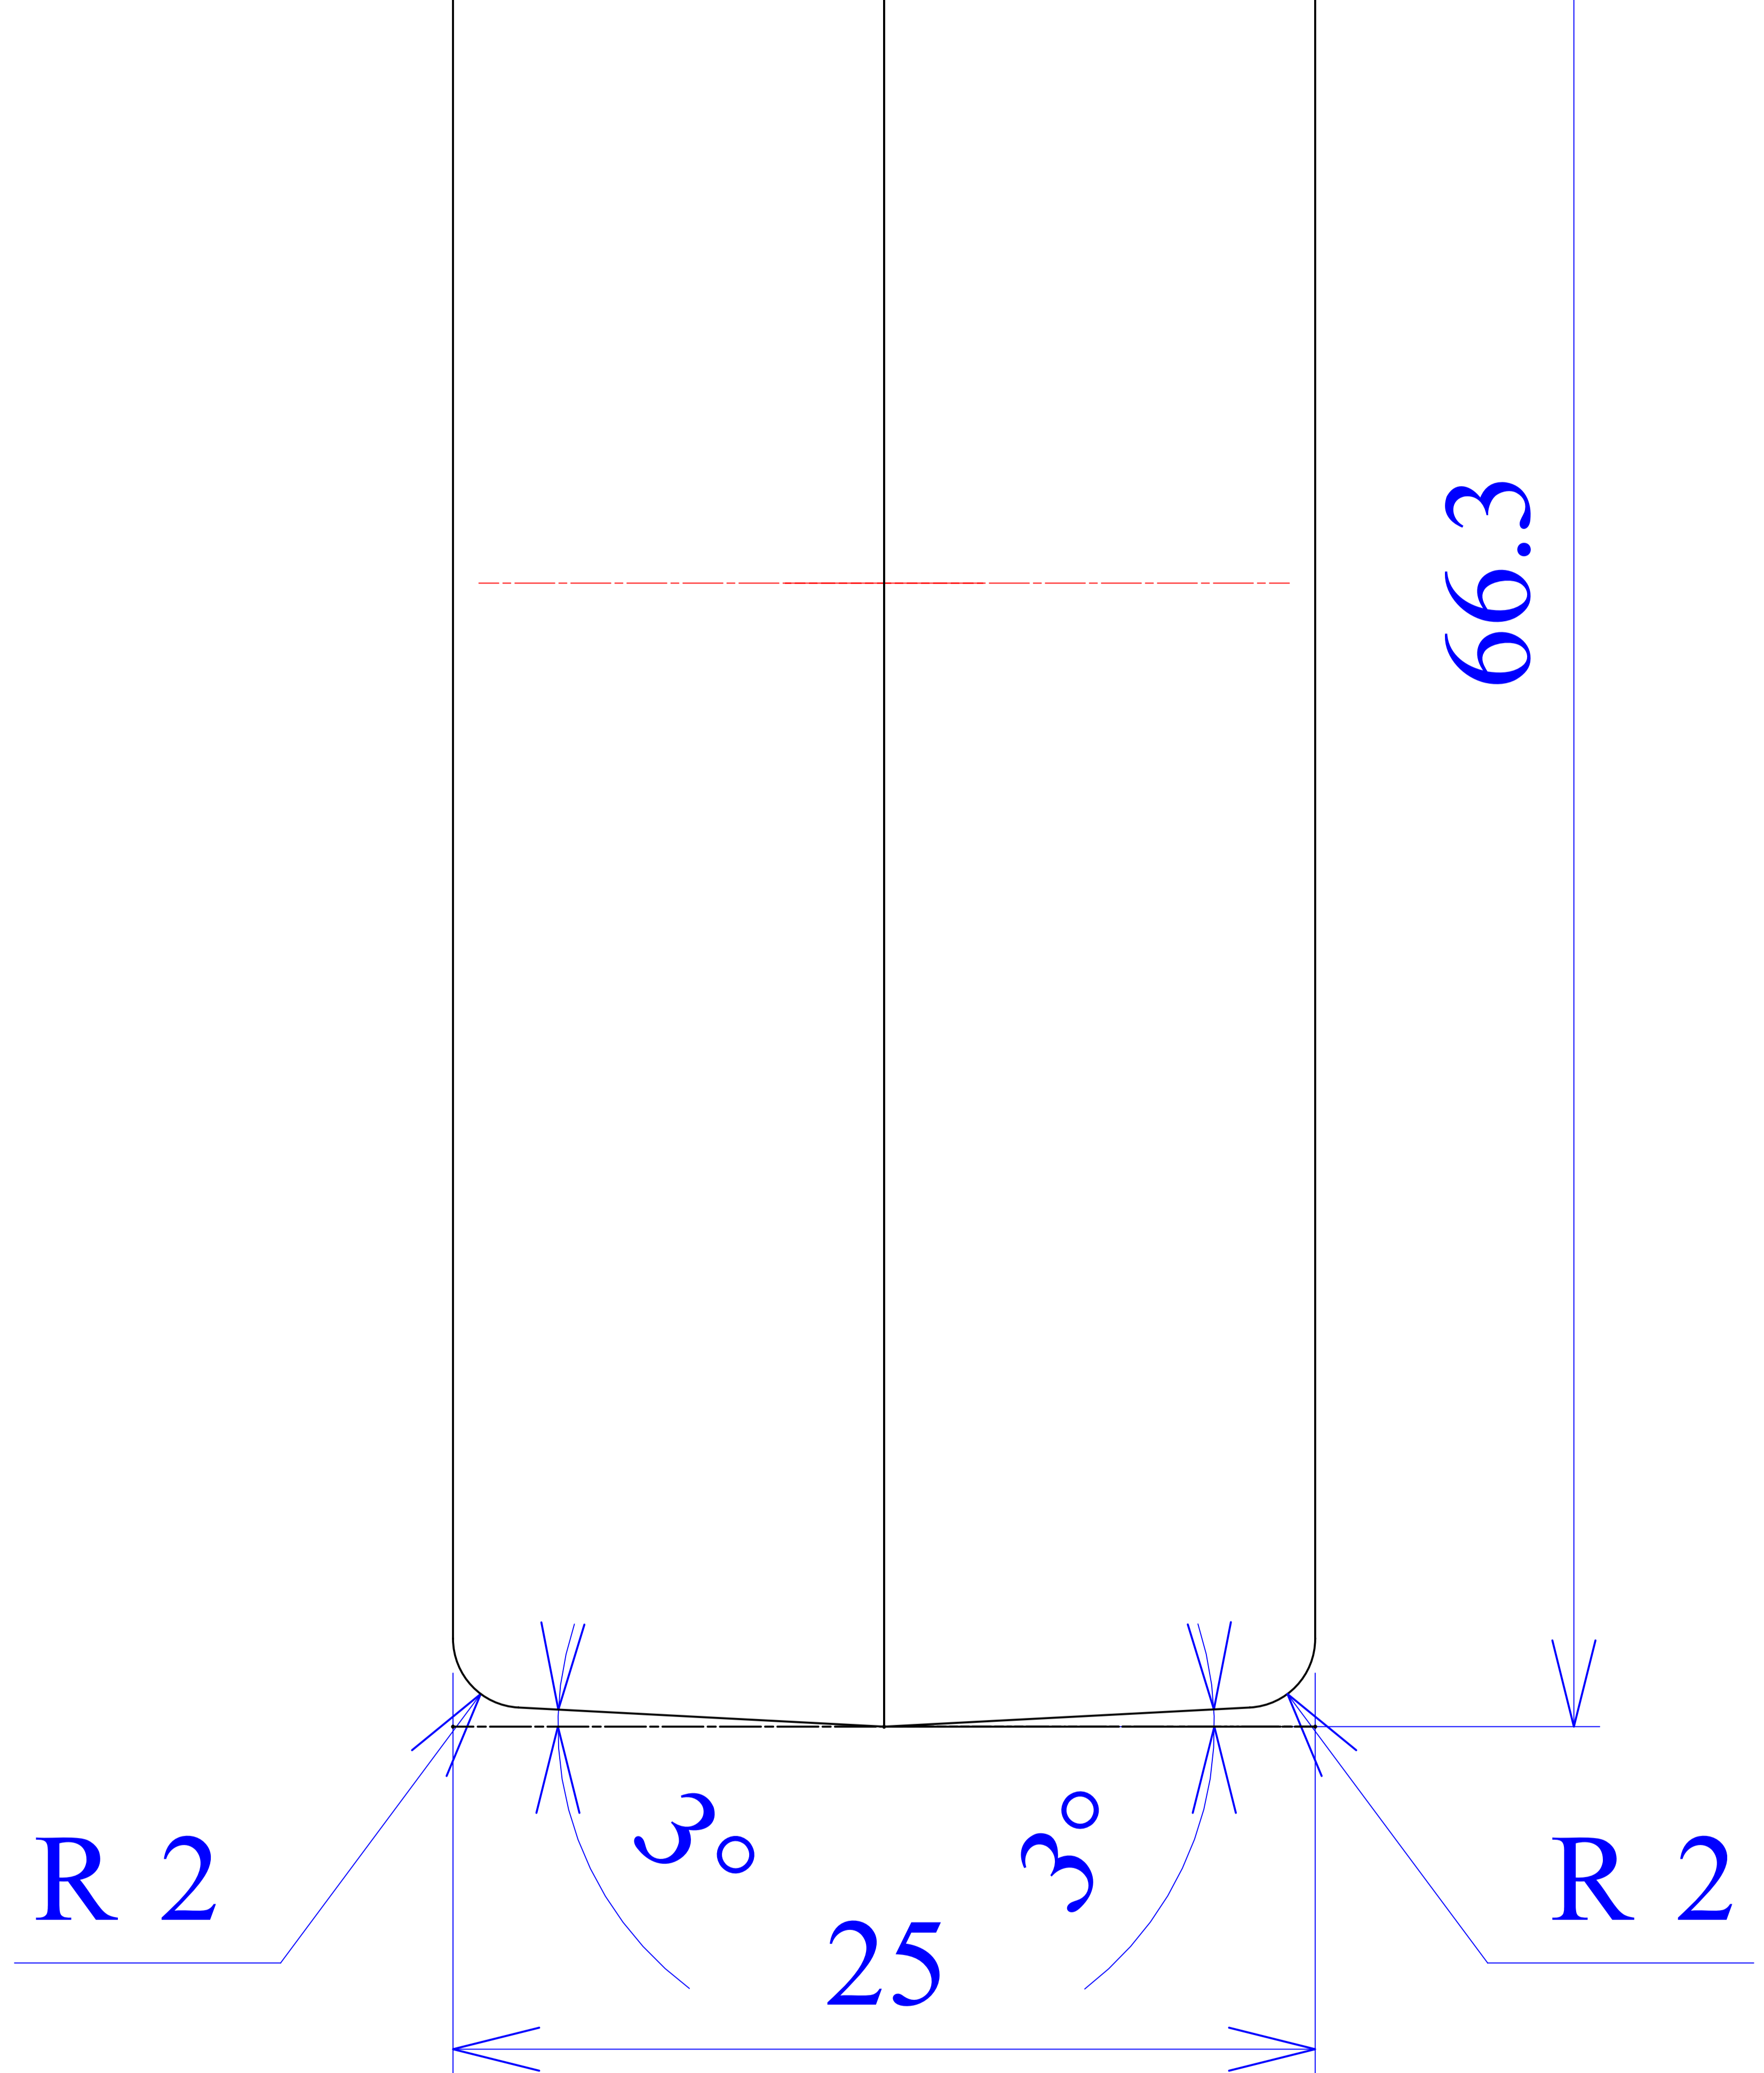

Z-24 A

Model produktu

Format: A4

Materiał: Polistyrene (PS)

Skala: 1:1

Tolerancja: +/- 0.1

KRADEX
ul. Naddnieprzańska 32
04-205 Warszawa
Tel: +48 022 613-08-88, Fax: 812-10-68
www.kradex.com.pl

A B C D E F G H

1 2 3 4

G H

B - B

8x Ø 6.5

44.8⁰_{-0.2}

1.2

12.5

9.3