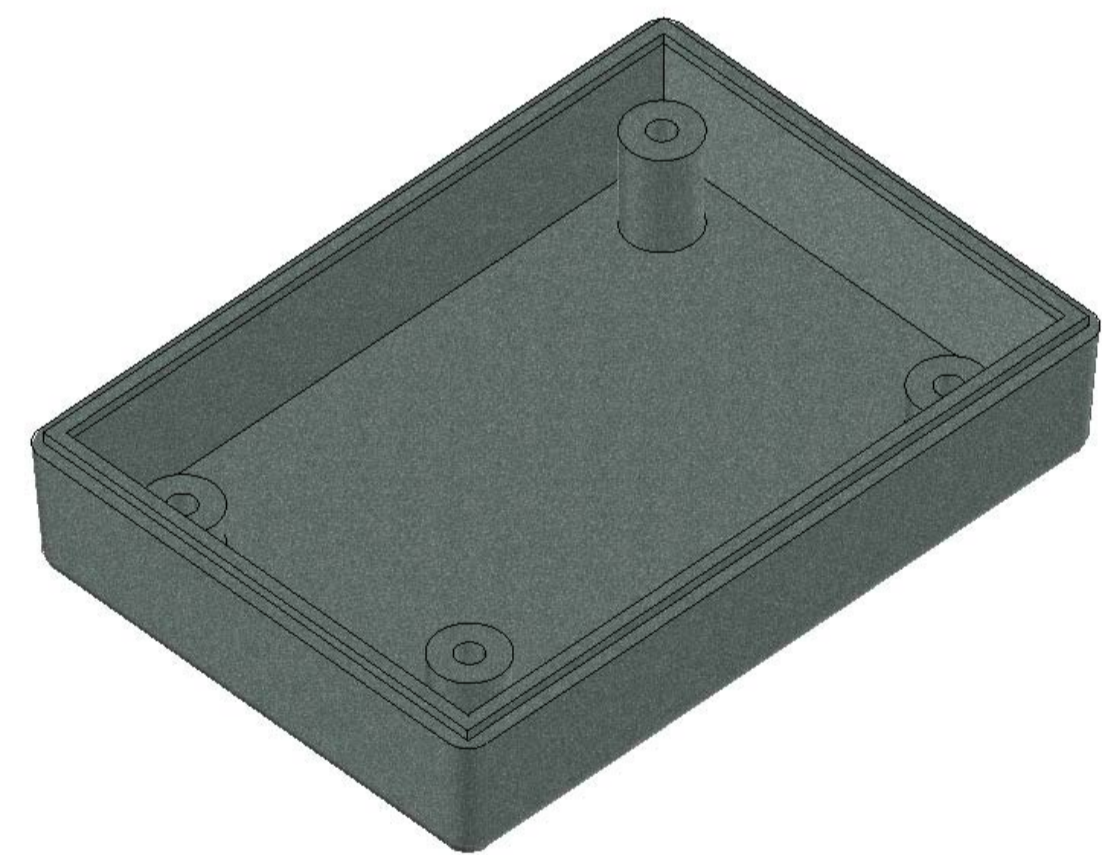

Z-24 A

Model produktu

Format: A4

Materiał: Polistyrene (PS)

Skala: 1:1

Tolerancja: +/- 0.1

KRADEX
ul. Naddnieprzańska 32
04-205 Warszawa
Tel: +48 022 613-08-88, Fax: 812-10-68
www.kradex.com.pl

A B C D E F G H

1 2 3 4

G H

B - B

8x Ø 6.5

44.8⁰_{-0.2}

1.2

12.5

9.3