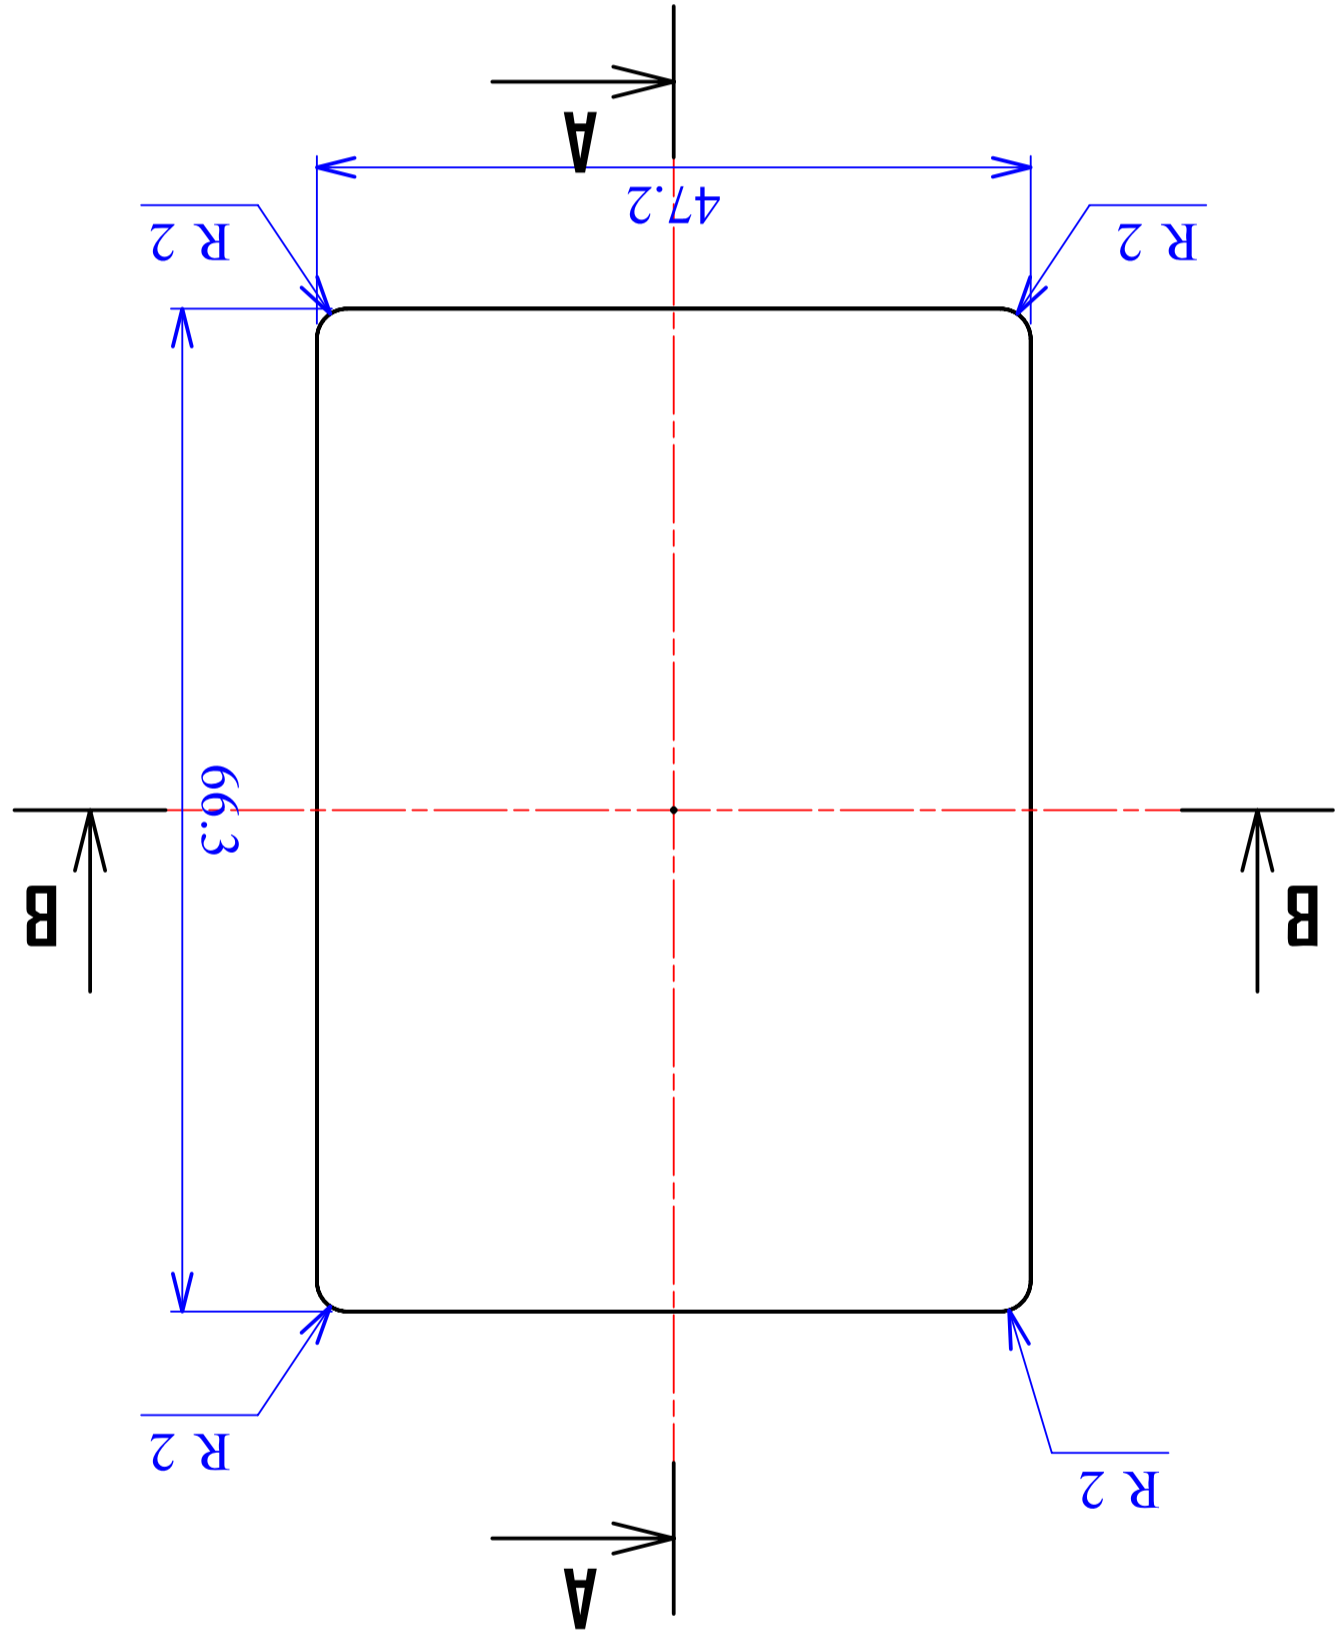

Z-24 A

Model produktu

Format: A4

Materiał: Polistyrene (PS)

Skala: 1:1

Tolerancja: +/- 0.1

KRADEX
ul. Naddnieprzańska 32
04-205 Warszawa
Tel: +48 022 613-08-88, Fax: 812-10-68
www.kradex.com.pl

A B C D E F G H

1 2 3 4

G H

B - B

8x Ø 6.5

44.8⁰_{-0.2}

1.2

12.5

9.3