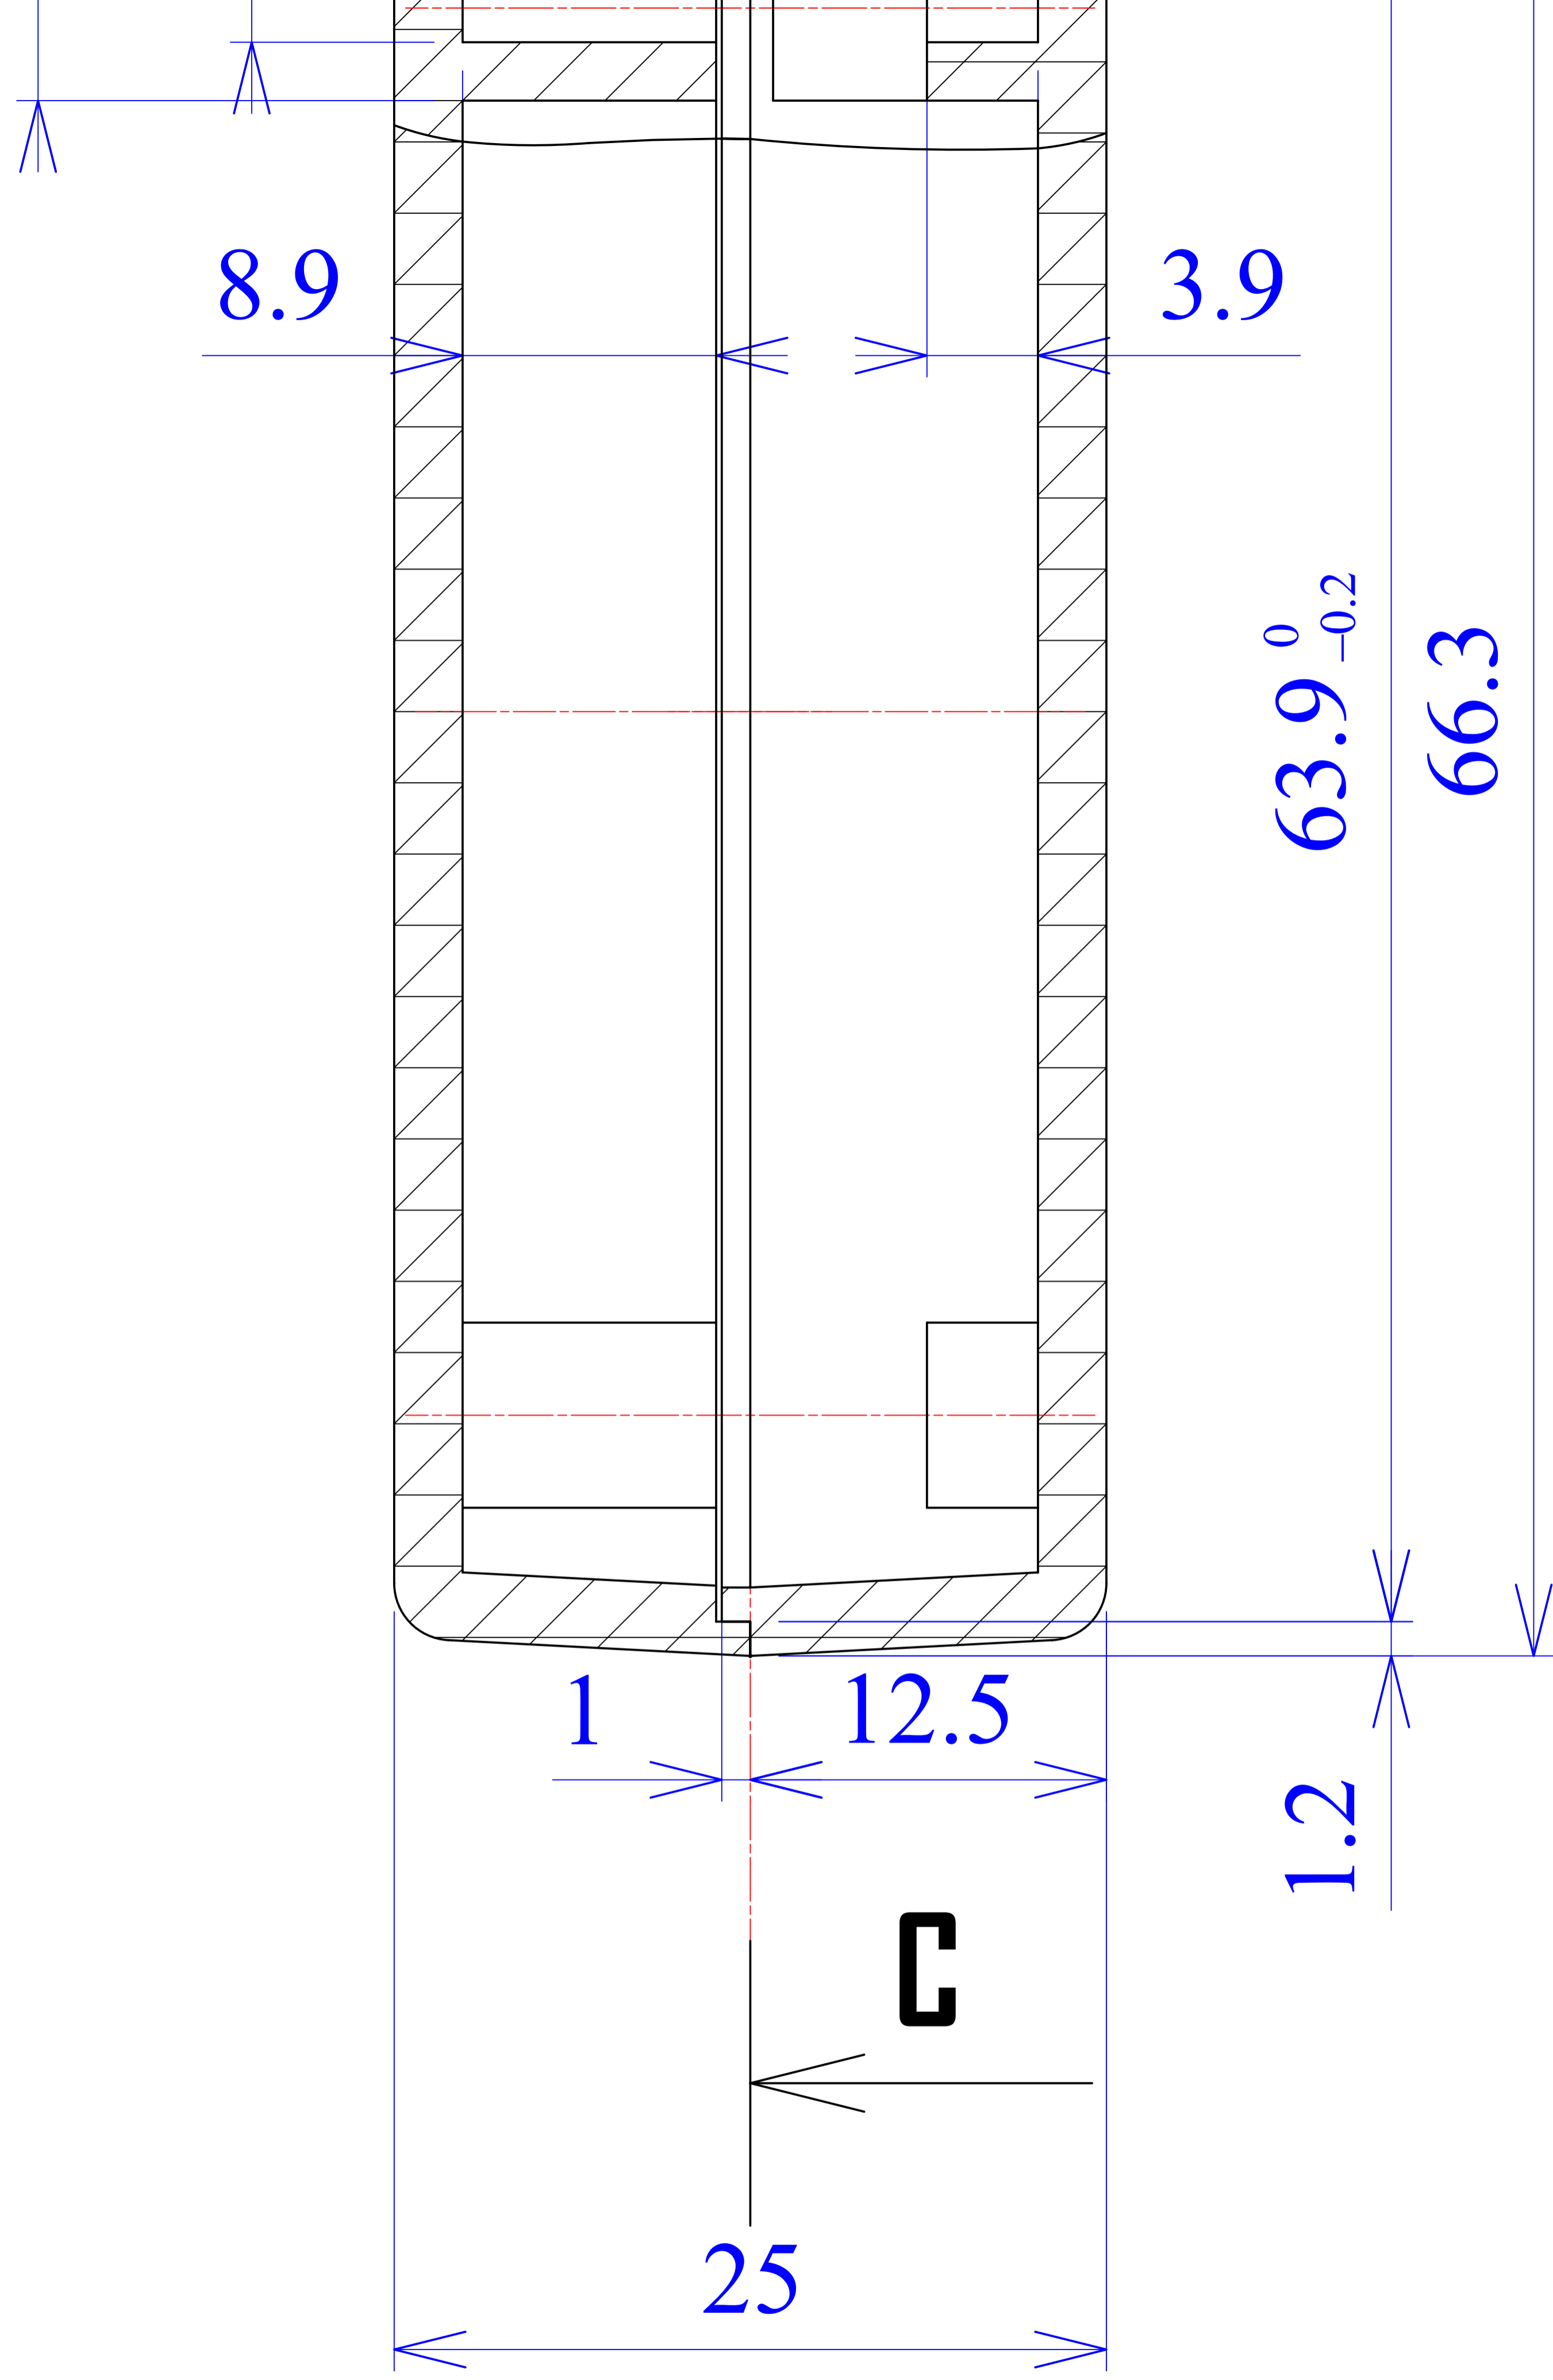

Z-24 A

Model produktu

Format: A4

Materiał: Polistyrene (PS)

Skala: 1:1

Tolerancja: +/- 0.1

KRADEX
ul. Naddnieprzańska 32
04-205 Warszawa
Tel: +48 022 613-08-88, Fax: 812-10-68
www.kradex.com.pl

A B C D E F G H

1 2 3 4

G H

B - B

8x Ø 6.5

44.8⁰_{-0.2}

1.2

12.5

9.3