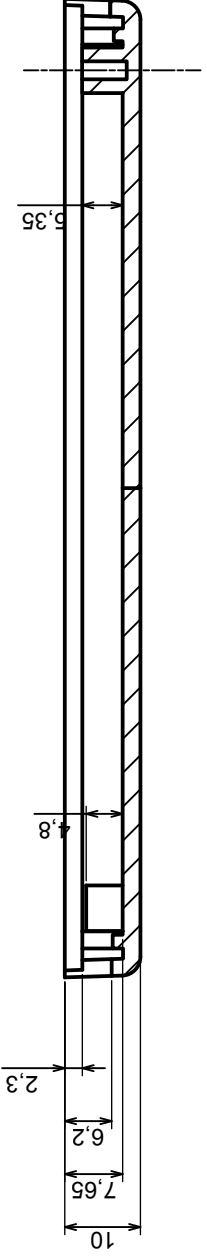

Tolerance: +/- 0,8

Material: PS, ABS

Scale 1:1

Format: A3

Product model
Enclosure Z19 - Assembly

All rights reserved, Copyright Kradex 2017

A-A

A |

A |

A |

A |

A-A

Scale 1:1	Tolerance: +/- 0.8
Format: A3	Material: PS, ABS
Product model	Enclosure Z19 - Base
All rights reserved, Copyright Kradex 2017	

A |

A-A

Scale 1:1	Tolerance: +/- 0.8
Format: A3	Material: PS, ABS
Product model	Enclosure Z19 - Cover

All rights reserved, Copyright Kradex 2017

All rights reserved, Copyright Kradex 2017

Product model Enclosure Z19 - Board

Format: A3

Material: PS, ABS

Scale 1:1

Tolerance: +/- 0,8

X-ON Electronics

[CR-425 PAINTED](#) [585-R-WH-PK](#) [M-10-PLATED](#) [60221-01](#) [60566-01-000](#) [HPL-9VB BATT DOOR](#) [M-16-LID-PLATED](#) [M18-PLTD](#) [M-21-LID-PLATED](#) [M-21-PLATED](#) [M-23-PLATED](#) [CU-281-MB](#) [6711GSKT](#) [71884-29-028](#) [LH45-100 Black](#) [7200B](#) [72868-510-000](#) [CNS-0000 Black](#) [72883-510-000](#) [CNS-0101 Black](#) [72906-510-000](#) [CNS-0407 Black](#) [73091-510-000](#) [CNM-0000-BLACK Kit](#) [73092-510-000](#) [CNM-0101 Black](#) [73108-510-000](#) [CNL-0303 Black](#) [73395-510-039](#) [CNS-0006 Bone](#) [74257-510-000](#) [CNL-0004](#) [MDC-1183-PLAIN-ALUM](#) [MDC-1183-PTD](#) [MDC-13104-PLAIN-ALUM](#) [MDC-211 - PAINTED IVORY/BEIGE](#) [MDC-321-PTD](#) [MDC-432-PLAIN-ALUM](#) [MDC-973-PTD](#) [76](#) [77153-01-028](#) [FLX6030](#) [83535-01-508](#) [PS-11296-G](#) [PS-11298-B](#) [116-508](#) [120-407](#) [120-412](#) [120-909](#) [120-455](#) [R272-100-000](#) [120-910](#) [R501-001-010](#) [R508-080-000](#) [R508-160-000](#) [R530-120-000](#) [R530-122-000](#) [R530-200-000](#) [R531-160-000](#) [R531-200-000](#) [R582-080-100](#)