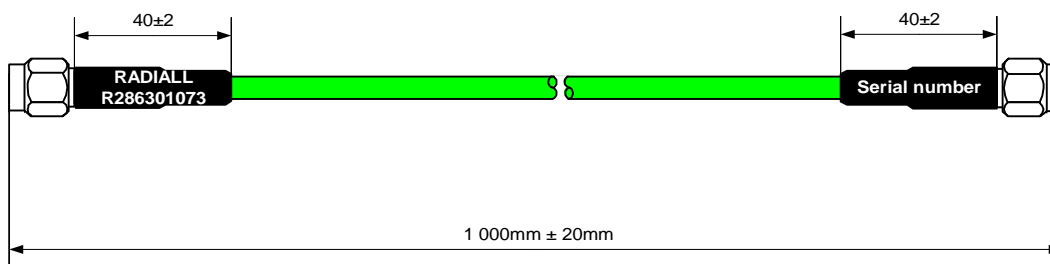

## TECHNICAL DATA SHEET

Fiche technique  
**CABLE ASSEMBLY**  
cordon

**PART NUMBER :** R286301073  
*Référence*  
**ISSUE :** 07/32  
*Edition*  
**DATE :** 08/08/2007  
*Date*

**CUSTOMER :**  **SPECIFICATION :** - **ISSUE :** - **DATE :** 19/06/2007  
*Client Spécification Issue Date*

All dimensions are in mm / Toutes les dimensions sont indiquées en mm

**Connectors designation:** Connector 1: R125055002 Connector 2: R125055002  
*Désignation connecteurs Connecteur 1 Connecteur 2*  
SMA straight plug SMA straight plug  
Stainless steel passivated Stainless steel passivated  
**Torque wrench :** 110 N.cm **Torque wrench :** 110 N.cm  
*Couple de serrage Couple de serrage*

**Cable designation / Désignation câble:** F1703-194 - SHF4.2M  
**Protective Jacket / Gaine de protection:** -  
**Outer diameter / Diamètre extérieur :** 4.20 mm max  
**Marking / Marquage:** White marking on black heatshrink sleeves