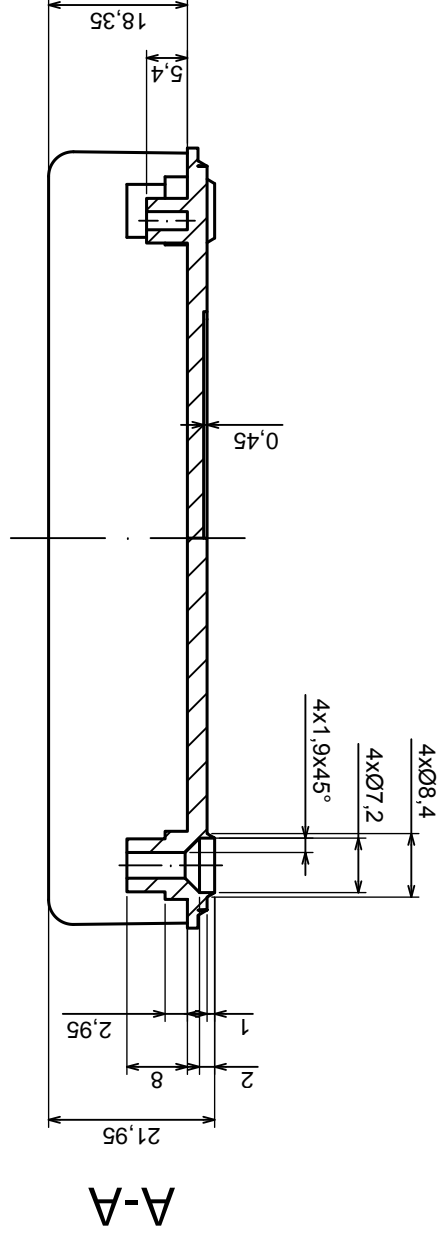

Tolerance: +/- 0.2

Material: PS, ABS

Scale 1:1

Format: A3

Product model
Enclosure Z122 - assembly

All rights reserved, Copyright Kradex 2016

	Scale 1:1	Tolerance: +/- 0.2
	Format: A3	Material: PS, ABS
Product model		Enclosure Z122 - base
All rights reserved, Copyright Kradex 2016		

Tolerance: +/- 0.2

Material: PS, ABS

Scale 1:1

Format: A3

Product model
Enclosure Z122 - cover

All rights reserved, Copyright Kradex 2016

A-A

A

[CR-425 PAINTED](#) [585-R-WH-PK](#) [M-10-PLATED](#) [60221-01](#) [60566-01-000](#) [HPL-9VB BATT DOOR](#) [M-16-LID-PLATED](#) [M18-PLTD](#) [M-21-LID-PLATED](#) [M-21-PLATED](#) [M-23-PLATED](#) [CU-281-MB](#) [6711GSKT](#) [71884-29-028](#) [LH45-100 Black](#) [7200B](#) [72868-510-000](#) [CNS-0000 Black](#) [72883-510-000](#) [CNS-0101 Black](#) [72906-510-000](#) [CNS-0407 Black](#) [73091-510-000](#) [CNM-0000-BLACK Kit](#) [73092-510-000](#) [CNM-0101 Black](#) [73108-510-000](#) [CNL-0303 Black](#) [73395-510-039](#) [CNS-0006 Bone](#) [74257-510-000](#) [CNL-0004](#) [MDC-1183-PLAIN-ALUM](#) [MDC-1183-PTD](#) [MDC-13104-PLAIN-ALUM](#) [MDC-211 - PAINTED IVORY/BEIGE](#) [MDC-321-PTD](#) [MDC-432-PLAIN-ALUM](#) [MDC-973-PTD](#) [76](#) [77153-01-028](#) [FLX6030](#) [83535-01-508](#) [PS-11296-G](#) [PS-11298-B](#) [116-508](#) [120-407](#) [120-412](#) [120-909](#) [120-455](#) [R272-100-000](#) [120-910](#) [R501-001-010](#) [R508-080-000](#) [R508-160-000](#) [R530-120-000](#) [R530-122-000](#) [R530-200-000](#) [R531-160-000](#) [R531-200-000](#) [R582-080-100](#)