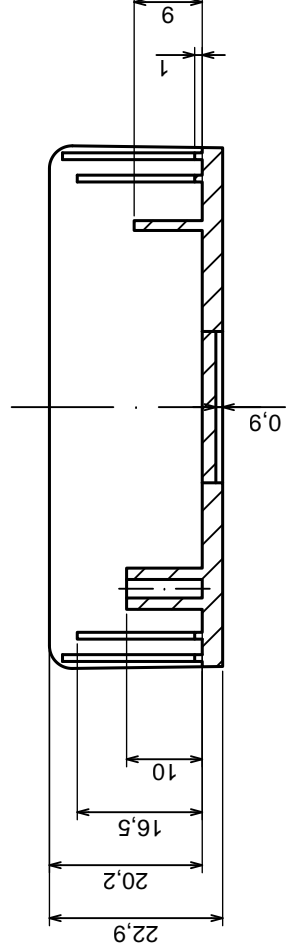

Tolerance: +/- 0.2

Material: PS, ABS

Scale 1:1

Format: A3

Product model
Enclosure Z122 - assembly

All rights reserved, Copyright Kradex 2016

	Scale 1:1	Tolerance: +/- 0.2
	Format: A3	Material: PS, ABS
Product model		Enclosure Z122 - base
All rights reserved, Copyright Kradex 2016		

Tolerance: +/- 0.2

Material: PS, ABS

Scale 1:1

Format: A3

Product model
Enclosure Z122 - cover

All rights reserved, Copyright Kradex 2016

A-A

A

[CR-425 PAINTED](#) [585-R-WH-PK](#) [M-10-PLATED](#) [60221-01](#) [60566-01-000](#) [HPL-9VB BATT DOOR](#) [M-16-LID-PLATED](#) [M18-PLTD](#) [M-21-LID-PLATED](#) [M-21-PLATED](#) [M-23-PLATED](#) [CU-281-MB](#) [6711GSKT](#) [71884-29-028](#) [LH45-100 Black](#) [7200B](#) [72868-510-000](#) [CNS-0000 Black](#) [72883-510-000](#) [CNS-0101 Black](#) [72906-510-000](#) [CNS-0407 Black](#) [73091-510-000](#) [CNM-0000-BLACK Kit](#) [73092-510-000](#) [CNM-0101 Black](#) [73108-510-000](#) [CNL-0303 Black](#) [73395-510-039](#) [CNS-0006 Bone](#) [74257-510-000](#) [CNL-0004](#) [MDC-1183-PLAIN-ALUM](#) [MDC-1183-PTD](#) [MDC-13104-PLAIN-ALUM](#) [MDC-211 - PAINTED IVORY/BEIGE](#) [MDC-321-PTD](#) [MDC-432-PLAIN-ALUM](#) [MDC-973-PTD](#) [76](#) [77153-01-028](#) [FLX6030](#) [83535-01-508](#) [PS-11296-G](#) [PS-11298-B](#) [116-508](#) [120-407](#) [120-412](#) [120-909](#) [120-455](#) [R272-100-000](#) [120-910](#) [R501-001-010](#) [R508-080-000](#) [R508-160-000](#) [R530-120-000](#) [R530-122-000](#) [R530-200-000](#) [R531-160-000](#) [R531-200-000](#) [R582-080-100](#)