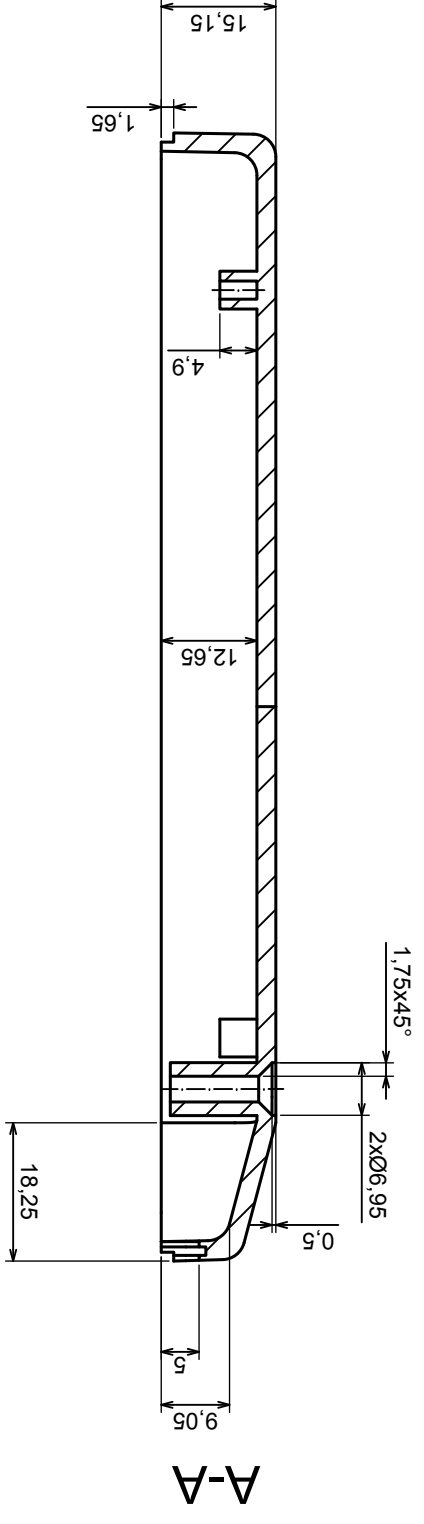

Tolerance: +/- 0.8

Material: PS, ABS

Scale 1:1

Format: A3

Product model
Enclosure Z121 - assembly

All rights reserved, Copyright Kradex 2016

All rights reserved, Copyright Kradex 2016

Product model Enclosure Z121 - base

Format: A3

Material: PS, ABS

Tolerance: +/- 0,8

Scale 1:1	Tolerance: +/- 0.8
Format: A3	Material: PS, ABS
Product model	Enclosure Z121 - cover
All rights reserved, Copyright Kradex 2016	

All rights reserved, Copyright Kradex 2016		Product model	Enclosure Z121 - board
Format: A3		Material: PS, ABS	
Scale 4:1		Tolerance: +/- 0.5	

[CR-425 PAINTED](#) [585-R-WH-PK](#) [M-10-PLATED](#) [60221-01](#) [60566-01-000](#) [HPL-9VB BATT DOOR](#) [M-16-LID-PLATED](#) [M18-PLTD](#) [M-21-LID-PLATED](#) [M-21-PLATED](#) [M-23-PLATED](#) [CU-281-MB](#) [6711GSKT](#) [71884-29-028](#) [LH45-100 Black](#) [7200B](#) [72868-510-000](#) [CNS-0000 Black](#) [72883-510-000](#) [CNS-0101 Black](#) [72906-510-000](#) [CNS-0407 Black](#) [73091-510-000](#) [CNM-0000-BLACK Kit](#) [73092-510-000](#) [CNM-0101 Black](#) [73108-510-000](#) [CNL-0303 Black](#) [73395-510-039](#) [CNS-0006 Bone](#) [74257-510-000](#) [CNL-0004](#) [MDC-1183-PLAIN-ALUM](#) [MDC-1183-PTD](#) [MDC-13104-PLAIN-ALUM](#) [MDC-211 - PAINTED IVORY/BEIGE](#) [MDC-321-PTD](#) [MDC-432-PLAIN-ALUM](#) [MDC-973-PTD](#) [76](#) [77153-01-028](#) [FLX6030](#) [83535-01-508](#) [PS-11296-G](#) [PS-11298-B](#) [116-508](#) [120-407](#) [120-412](#) [120-909](#) [120-455](#) [R272-100-000](#) [120-910](#) [R501-001-010](#) [R508-080-000](#) [R508-160-000](#) [R530-120-000](#) [R530-122-000](#) [R530-200-000](#) [R531-160-000](#) [R531-200-000](#) [R582-080-100](#)