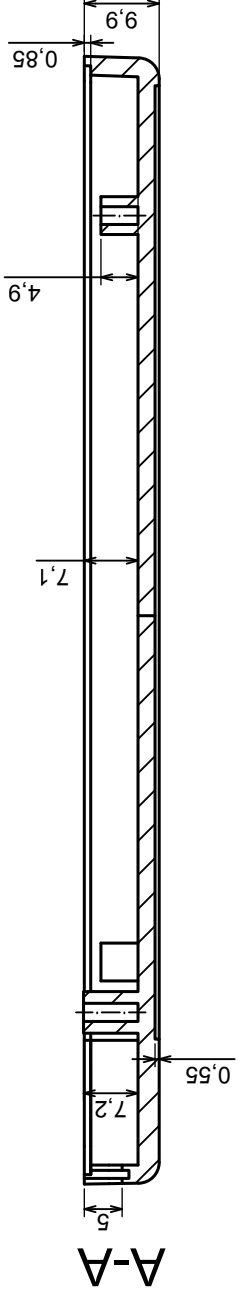

Tolerance: +/- 0.8

Material: PS, ABS

Scale 1:1

Format: A3

Product model
Enclosure Z121 - assembly

All rights reserved, Copyright Kradex 2016

All rights reserved, Copyright Kradex 2016

Product model Enclosure Z121 - base

Format: A3

Material: PS, ABS

Tolerance: +/- 0,8

Scale 1:1	Tolerance: +/- 0.8
Format: A3	Material: PS, ABS
Product model	Enclosure Z121 - cover
All rights reserved, Copyright Kradex 2016	

All rights reserved, Copyright Kradex 2016		Product model	Enclosure Z121 - board
Format: A3		Material: PS, ABS	
Scale 4:1		Tolerance: +/- 0.5	

[CR-425 PAINTED](#) [585-R-WH-PK](#) [M-10-PLATED](#) [60221-01](#) [60566-01-000](#) [HPL-9VB BATT DOOR](#) [M-16-LID-PLATED](#) [M18-PLTD](#) [M-21-LID-PLATED](#) [M-21-PLATED](#) [M-23-PLATED](#) [CU-281-MB](#) [6711GSKT](#) [71884-29-028](#) [LH45-100 Black](#) [7200B](#) [72868-510-000](#) [CNS-0000 Black](#) [72883-510-000](#) [CNS-0101 Black](#) [72906-510-000](#) [CNS-0407 Black](#) [73091-510-000](#) [CNM-0000-BLACK Kit](#) [73092-510-000](#) [CNM-0101 Black](#) [73108-510-000](#) [CNL-0303 Black](#) [73395-510-039](#) [CNS-0006 Bone](#) [74257-510-000](#) [CNL-0004](#) [MDC-1183-PLAIN-ALUM](#) [MDC-1183-PTD](#) [MDC-13104-PLAIN-ALUM](#) [MDC-211 - PAINTED IVORY/BEIGE](#) [MDC-321-PTD](#) [MDC-432-PLAIN-ALUM](#) [MDC-973-PTD](#) [76](#) [77153-01-028](#) [FLX6030](#) [83535-01-508](#) [PS-11296-G](#) [PS-11298-B](#) [116-508](#) [120-407](#) [120-412](#) [120-909](#) [120-455](#) [R272-100-000](#) [120-910](#) [R501-001-010](#) [R508-080-000](#) [R508-160-000](#) [R530-120-000](#) [R530-122-000](#) [R530-200-000](#) [R531-160-000](#) [R531-200-000](#) [R582-080-100](#)