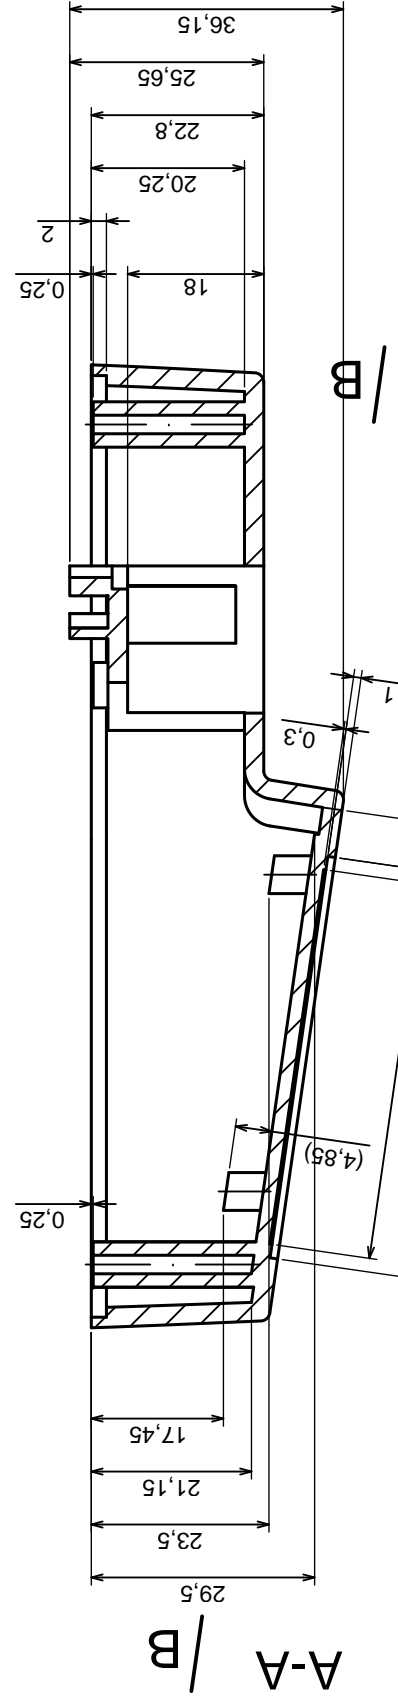

Scale 1:1		Tolerance: +/- 0.5
Format: A3		
Material: PS, ABS		Product model Enclosure Z120 - assembly
All rights reserved, Copyright Kradex 2016		

	Tolerance: +/- 0.5	Scale 1:1
	Material: PS, ABS	Format: A3
Product model Enclosure Z120 - base		All rights reserved, Copyright Kradex 2016

Tolerance: +/- 0.5

Format: A3
Material: PS, ABS

Product model
Enclosure Z120 - cover

All rights reserved, Copyright Kradex 2016

X-ON Electronics

Largest Supplier of Electrical and Electronic Components

Click to view similar products for [Electrical Enclosures](#) category:

Click to view products by [Kradex](#) manufacturer:

Other Similar products are found below :

[120-902](#) [120-905](#) [120-403](#) [120-475](#) [120-901](#) [127-410](#) [130-504](#) [130-506](#) [MR-25L+](#) [30-8739](#) [PIP-11774SCREW](#) [30-9715](#) [MR-25LW+](#) [110-407](#) [111-004](#) [111-008](#) [110-402](#) [110-901](#) [110-907](#) [111-002](#) [110-406](#) [110-910](#) [110-404](#) [110-409](#) [110-410](#) [120-405](#) [106-009](#) [106-505](#) [105-401](#) [106-006](#) [104-406](#) [137-002](#) [105-405](#) [111-005](#) [127-909](#) [106-502](#) [130-475](#) [130-503](#) [127-401](#) [106-010](#) [127-455](#) [127-475](#) [110-903](#) [R260-180-300](#) [9511020](#) [9822029](#) [9820014](#) [P61603000P](#) [9823009](#) [R103-164-000](#)