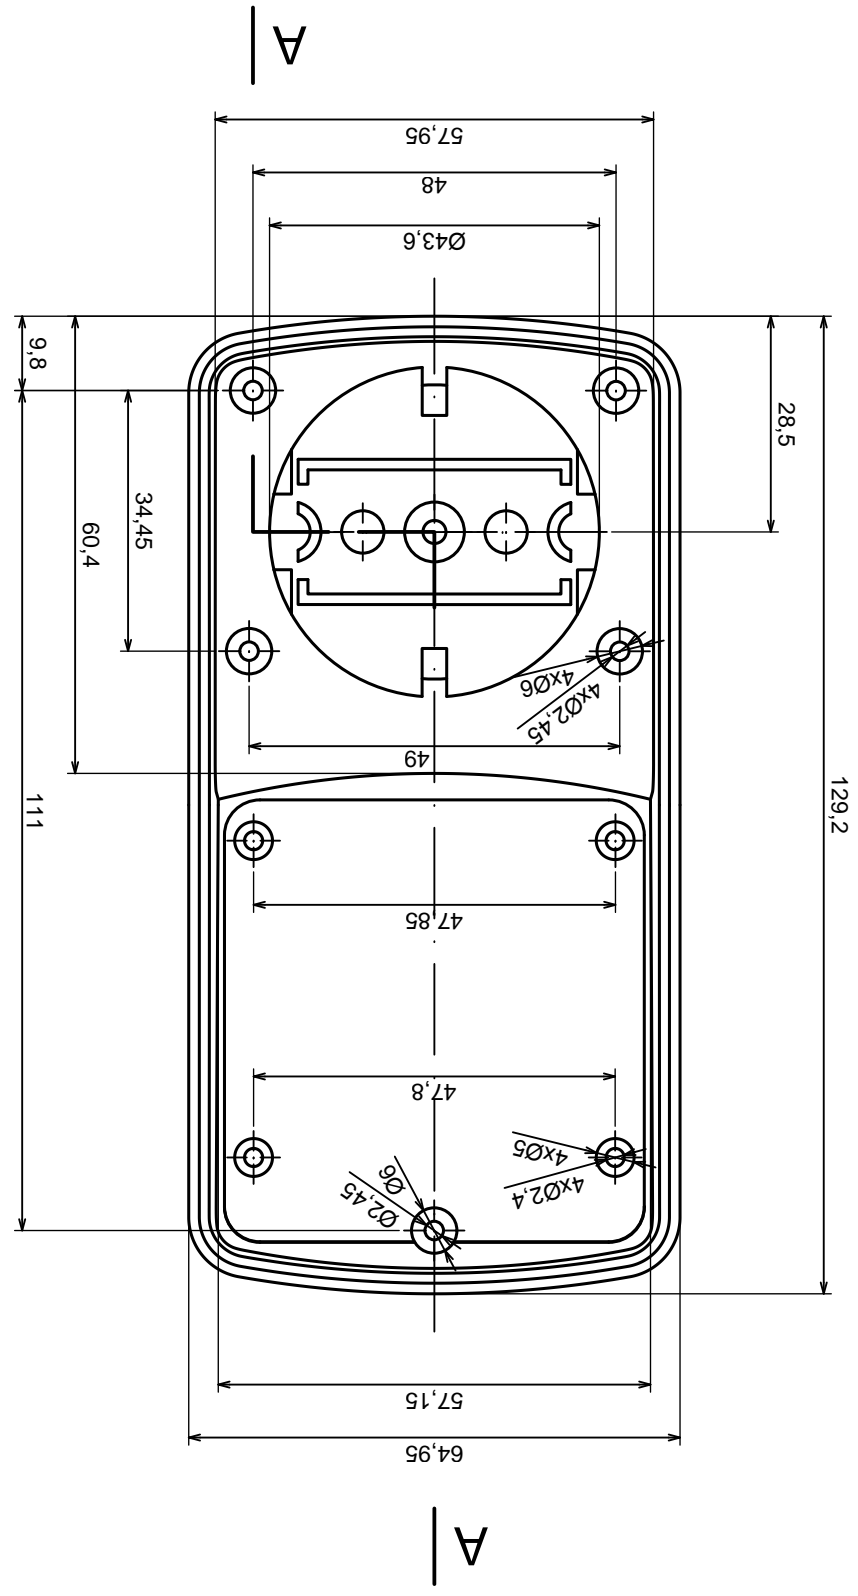

Scale 1:1		Tolerance: +/- 0.5
Format: A3		
Material: PS, ABS		Product model Enclosure Z120 - assembly
All rights reserved, Copyright Kradex 2016		

	Tolerance: +/- 0.5	Scale 1:1
	Material: PS, ABS	Format: A3
Product model Enclosure Z120 - base		All rights reserved, Copyright Kradex 2016

Tolerance: +/- 0.5

Format: A3
Material: PS, ABS

Product model
Enclosure Z120 - cover

All rights reserved, Copyright Kradex 2016

X-ON Electronics

Largest Supplier of Electrical and Electronic Components

Click to view similar products for [Electrical Enclosures](#) category:

Click to view products by [Kradex](#) manufacturer:

Other Similar products are found below :

[120-902](#) [120-905](#) [120-403](#) [120-475](#) [120-901](#) [127-410](#) [130-504](#) [130-506](#) [MR-25L+](#) [30-8739](#) [PIP-11774SCREW](#) [30-9715](#) [MR-25LW+](#) [110-407](#) [111-004](#) [111-008](#) [110-402](#) [110-901](#) [110-907](#) [111-002](#) [110-406](#) [110-910](#) [110-404](#) [110-409](#) [110-410](#) [120-405](#) [106-009](#) [106-505](#) [105-401](#) [106-006](#) [104-406](#) [137-002](#) [105-405](#) [111-005](#) [127-909](#) [106-502](#) [130-475](#) [130-503](#) [127-401](#) [106-010](#) [127-455](#) [127-475](#) [110-903](#) [R260-180-300](#) [9511020](#) [9822029](#) [9820014](#) [P61603000P](#) [9823009](#) [R103-164-000](#)