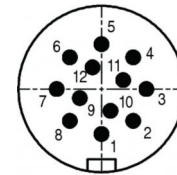

Product **Contacts: 12, cable plug connector, cable outlet 6 - 8 mm, green**
 Area **Snap-in IP67 Series 720**
 Article number **99 9133 72 12**

Illustration

Scale drawing

Contact Arrangement

	X	Y
1	0,00	-3,70
2	2,62	-2,62
3	3,70	0,00
4	2,62	2,62
5	0,00	3,70
6	-2,62	2,62
7	-3,70	0,00
8	-2,62	-2,62
9	-1,79	-0,74
10	0,74	-1,79
11	1,79	0,74
12	-0,74	1,79

You can find the item description on the next page.

Technical data

Common values

Connector Design	Cable Connector
Connector locking system	snap
Termination	solder
Wire gauge (mm)	0,25 mm ²
Wire gauge (AWG)	24
Cable outlet	6 - 8 mm
Upper temperature	85 °C
Lower temperature	-40 °C