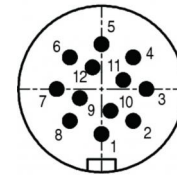

Product **Contacts: 12, cable plug connector, cable outlet 6 - 8 mm, red**
 Area **Snap-in IP67 Series 720**
 Article number **99 9133 52 12**

Illustration

Scale drawing

Contact Arrangement

	X	Y
1	0,00	-3,70
2	2,62	-2,62
3	3,70	0,00
4	2,62	2,62
5	0,00	3,70
6	-2,62	2,62
7	-3,70	0,00
8	-2,62	-2,62
9	-1,79	-0,74
10	0,74	-1,79
11	1,79	0,74
12	-0,74	1,79

You can find the item description on the next page.

Technical data

Common values

Connector Design	Cable Connector
Connector locking system	snap
Termination	solder
Wire gauge (mm)	0,25 mm ²
Wire gauge (AWG)	24
Cable outlet	6 - 8 mm
Upper temperature	85 °C
Lower temperature	-40 °C