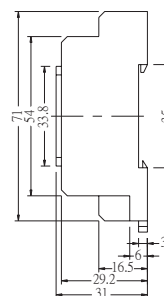

DIMENSION(mm)

PF113A

PF113A-E

P3G-08

US-08

PYF08A

DIMENSION(mm)

PYF08A-E

PYF14A

PYF14A-E

PTF08A

PTF08A-E

DIMENSION(mm)

APS-3

PS-3S, PS-4S, PS-5S

AF-12

STAINLESS

SUSQ

CONNECTING NUT

DIMENSION(mm)

Y-20

Y-30

$\phi 5.9$
 $\phi 4.5$
 $\phi 2.5$

Y-40