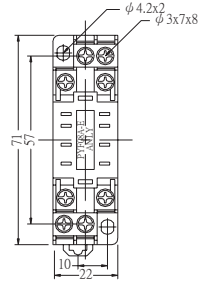

DIMENSION(mm)

PF113A

PF113A-E

P3G-08

US-08

PYF08A

DIMENSION(mm)

PYF08A-E

PYF14A

PYF14A-E

PTF08A

PTF08A-E

DIMENSION(mm)

APS-3

PS-3S, PS-4S, PS-5S

AF-12

STAINLESS

SUSQ

CONNECTING NUT

DIMENSION(mm)

Y-20

Y-30

$\phi 5.9$
 $\phi 4.5$
 $\phi 2.5$

Y-40