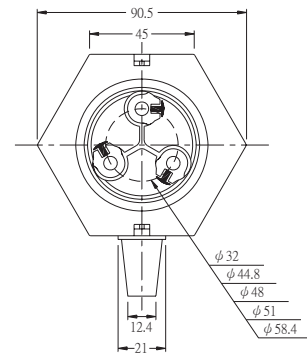

PYF14A

PYF14A-E

PTF08A

PTF08A-E

DIMENSION(mm)

APS-3

PS-3S, PS-4S, PS-5S

AF-12

STAINLESS

SUSQ

CONNECTING NUT

DIMENSION(mm)

Y-20

Y-30

$\phi 5.9$
 $\phi 4.5$
 $\phi 2.5$

Y-40