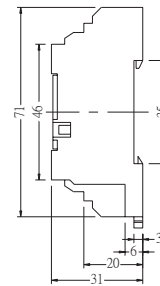

DIMENSION(mm)

PF113A

PF113A-E

P3G-08

US-08

PYF08A

DIMENSION(mm)

PYF08A-E

PYF14A

PYF14A-E

PTF08A

PTF08A-E

DIMENSION(mm)

APS-3

PS-3S, PS-4S, PS-5S

AF-12

STAINLESS

SUSQ

CONNECTING NUT

DIMENSION(mm)

Y-20

Y-30

$\phi 5.9$
 $\phi 4.5$
 $\phi 2.5$

Y-40