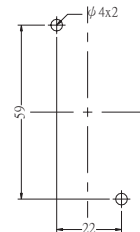

DIMENSION(mm)

PF113A

PF113A-E

P3G-08

US-08

PYF08A

DIMENSION(mm)

PYF08A-E

PYF14A

PYF14A-E

PTF08A

PTF08A-E

DIMENSION(mm)

APS-3

PS-3S, PS-4S, PS-5S

AF-12

STAINLESS

SUSQ

CONNECTING NUT

DIMENSION(mm)

Y-20

Y-30

$\phi 5.9$
 $\phi 4.5$
 $\phi 2.5$

Y-40