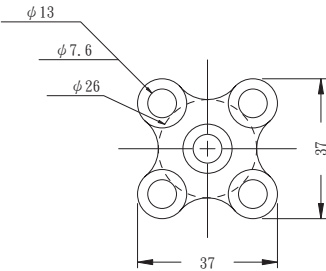

STAINLESS

SUSQ

CONNECTING NUT

DIMENSION(mm)

Y-20

Y-30

$\phi 5.9$
 $\phi 4.5$
 $\phi 2.5$

Y-40

FM-4

FY-2

FG-3

FH-3

DIMENSION(mm)

SUSQ-5

PF-083BE

PF-113BE