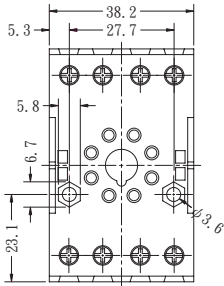

STAINLESS

SUSQ

CONNECTING NUT

DIMENSION(mm)

Y-20

Y-30

$\phi 5.9$
 $\phi 4.5$
 $\phi 2.5$

Y-40

FM-4

FY-2

FG-3

FH-3

DIMENSION(mm)

SUSQ-5

PF-083BE

PF-113BE