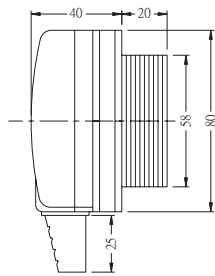

PYF14A

PYF14A-E

PTF08A

PTF08A-E

DIMENSION(mm)

APS-3

PS-3S, PS-4S, PS-5S

AF-12

STAINLESS

SUSQ

CONNECTING NUT

DIMENSION(mm)

Y-20

Y-30

$\phi 5.9$
 $\phi 4.5$
 $\phi 2.5$

Y-40