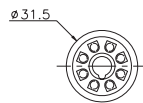

DIMENSION(mm)

PF113A

PF113A-E

P3G-08

US-08

PYF08A

DIMENSION(mm)

PYF08A-E

PYF14A

PYF14A-E

PTF08A

PTF08A-E

DIMENSION(mm)

APS-3

PS-3S, PS-4S, PS-5S

AF-12

STAINLESS

SUSQ

CONNECTING NUT

DIMENSION(mm)

Y-20

Y-30

$\phi 5.9$
 $\phi 4.5$
 $\phi 2.5$

Y-40