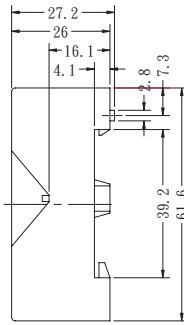

STAINLESS

SUSQ

CONNECTING NUT

DIMENSION(mm)

Y-20

Y-30

$\phi 5.9$
 $\phi 4.5$
 $\phi 2.5$

Y-40

FM-4

FY-2

FG-3

FH-3

DIMENSION(mm)

SUSQ-5

PF-083BE

PF-113BE