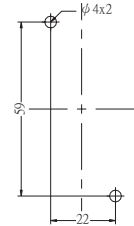

DIMENSION(mm)

PF113A

PF113A-E

P3G-08

US-08

PYF08A

DIMENSION(mm)

PYF08A-E

PYF14A

PYF14A-E

PTF08A

PTF08A-E

DIMENSION(mm)

APS-3

PS-3S, PS-4S, PS-5S

AF-12

STAINLESS

SUSQ

CONNECTING NUT

DIMENSION(mm)

Y-20

Y-30

$\phi 5.9$
 $\phi 4.5$
 $\phi 2.5$

Y-40