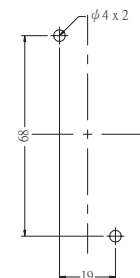

PYF14A

PYF14A-E

PTF08A

PTF08A-E

DIMENSION(mm)

APS-3

PS-3S, PS-4S, PS-5S

AF-12

STAINLESS

SUSQ

CONNECTING NUT

DIMENSION(mm)

Y-20

Y-30

$\phi 5.9$
 $\phi 4.5$
 $\phi 2.5$

Y-40