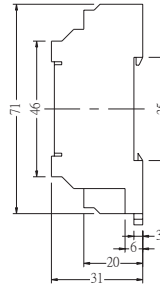

DIMENSION(mm)

PF113A

PF113A-E

P3G-08

US-08

PYF08A

DIMENSION(mm)

PYF08A-E

PYF14A

PYF14A-E

PTF08A

PTF08A-E

DIMENSION(mm)

APS-3

PS-3S, PS-4S, PS-5S

AF-12

STAINLESS

SUSQ

CONNECTING NUT

DIMENSION(mm)

Y-20

Y-30

$\phi 5.9$
 $\phi 4.5$
 $\phi 2.5$

Y-40