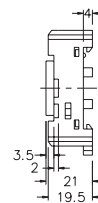

ANLY ACCESSORY

DIMENSION(mm)

8PFA

PF085A

PF083A

PF083A-E

P2CF-08

ANLY

DIMENSION(mm)

PF113A

PF113A-E

P3G-08

US-08

PYF08A

DIMENSION(mm)

PYF08A-E

PYF14A

PYF14A-E

PTF08A

PTF08A-E

DIMENSION(mm)

APS-3

PS-3S, PS-4S, PS-5S

AF-12

STAINLESS

SUSQ

CONNECTING NUT

DIMENSION(mm)

Y-20

Y-30

$\phi 5.9$
 $\phi 4.5$
 $\phi 2.5$

Y-40