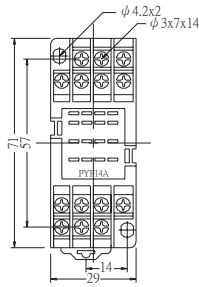

DIMENSION(mm)

PF113A

PF113A-E

P3G-08

US-08

PYF08A

DIMENSION(mm)

PYF08A-E

PYF14A

PYF14A-E

PTF08A

PTF08A-E

DIMENSION(mm)

APS-3

PS-3S, PS-4S, PS-5S

AF-12

STAINLESS

SUSQ

CONNECTING NUT

DIMENSION(mm)

Y-20

Y-30

$\phi 5.9$
 $\phi 4.5$
 $\phi 2.5$

Y-40