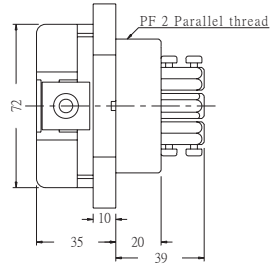

PYF14A

PYF14A-E

PTF08A

PTF08A-E

DIMENSION(mm)

APS-3

PS-3S, PS-4S, PS-5S

AF-12

STAINLESS

SUSQ

CONNECTING NUT

DIMENSION(mm)

Y-20

Y-30

$\phi 5.9$
 $\phi 4.5$
 $\phi 2.5$

Y-40