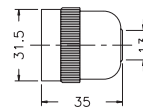

DIMENSION(mm)

PF113A

PF113A-E

P3G-08

US-08

PYF08A

DIMENSION(mm)

PYF08A-E

PYF14A

PYF14A-E

PTF08A

PTF08A-E

DIMENSION(mm)

APS-3

PS-3S, PS-4S, PS-5S

AF-12

STAINLESS

SUSQ

CONNECTING NUT

DIMENSION(mm)

Y-20

Y-30

$\phi 5.9$
 $\phi 4.5$
 $\phi 2.5$

Y-40