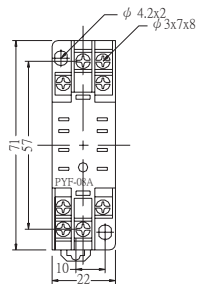

DIMENSION(mm)

PF113A

PF113A-E

P3G-08

US-08

PYF08A

DIMENSION(mm)

PYF08A-E

PYF14A

PYF14A-E

PTF08A

PTF08A-E

DIMENSION(mm)

APS-3

PS-3S, PS-4S, PS-5S

AF-12

STAINLESS

SUSQ

CONNECTING NUT

DIMENSION(mm)

Y-20

Y-30

$\phi 5.9$
 $\phi 4.5$
 $\phi 2.5$

Y-40