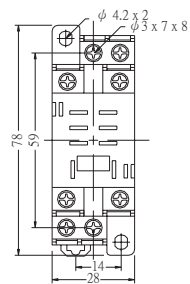

PYF14A

PYF14A-E

PTF08A

PTF08A-E

DIMENSION(mm)

APS-3

PS-3S, PS-4S, PS-5S

AF-12

STAINLESS

SUSQ

CONNECTING NUT

DIMENSION(mm)

Y-20

Y-30

$\phi 5.9$
 $\phi 4.5$
 $\phi 2.5$

Y-40