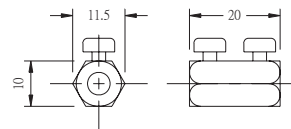

PYF14A

PYF14A-E

PTF08A

PTF08A-E

DIMENSION(mm)

APS-3

PS-3S, PS-4S, PS-5S

AF-12

STAINLESS

SUSQ

CONNECTING NUT

DIMENSION(mm)

Y-20

Y-30

$\phi 5.9$
 $\phi 4.5$
 $\phi 2.5$

Y-40