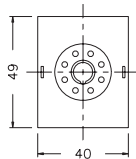

DIMENSION(mm)

PF113A

PF113A-E

P3G-08

US-08

PYF08A

DIMENSION(mm)

PYF08A-E

PYF14A

PYF14A-E

PTF08A

PTF08A-E

DIMENSION(mm)

APS-3

PS-3S, PS-4S, PS-5S

AF-12

STAINLESS

SUSQ

CONNECTING NUT

DIMENSION(mm)

Y-20

Y-30

$\phi 5.9$
 $\phi 4.5$
 $\phi 2.5$

Y-40