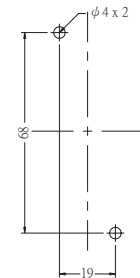

DIMENSION(mm)

PF113A

PF113A-E

P3G-08

US-08

PYF08A

DIMENSION(mm)

PYF08A-E

PYF14A

PYF14A-E

PTF08A

PTF08A-E

DIMENSION(mm)

APS-3

PS-3S, PS-4S, PS-5S

AF-12

STAINLESS

SUSQ

CONNECTING NUT

DIMENSION(mm)

Y-20

Y-30

$\phi 5.9$
 $\phi 4.5$
 $\phi 2.5$

Y-40