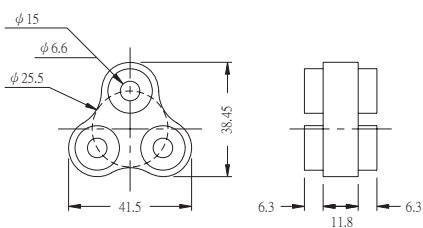

PYF14A

PYF14A-E

PTF08A

PTF08A-E

DIMENSION(mm)

APS-3

PS-3S, PS-4S, PS-5S

AF-12

STAINLESS

SUSQ

CONNECTING NUT

DIMENSION(mm)

Y-20

Y-30

$\phi 5.9$
 $\phi 4.5$
 $\phi 2.5$

Y-40