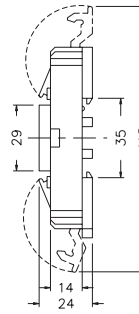

ANLY ACCESSORY

DIMENSION(mm)

8PFA

PF085A

PF083A

PF083A-E

P2CF-08

ANLY

DIMENSION(mm)

PF113A

PF113A-E

P3G-08

US-08

PYF08A

DIMENSION(mm)

PYF08A-E

PYF14A

PYF14A-E

PTF08A

PTF08A-E

DIMENSION(mm)

APS-3

PS-3S, PS-4S, PS-5S

AF-12

STAINLESS

SUSQ

CONNECTING NUT

DIMENSION(mm)

Y-20

Y-30

$\phi 5.9$
 $\phi 4.5$
 $\phi 2.5$

Y-40