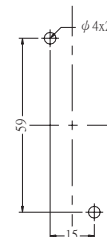

DIMENSION(mm)

PF113A

PF113A-E

P3G-08

US-08

PYF08A

DIMENSION(mm)

PYF08A-E

PYF14A

PYF14A-E

PTF08A

PTF08A-E

DIMENSION(mm)

APS-3

PS-3S, PS-4S, PS-5S

AF-12

STAINLESS

SUSQ

CONNECTING NUT

DIMENSION(mm)

Y-20

Y-30

$\phi 5.9$
 $\phi 4.5$
 $\phi 2.5$

Y-40