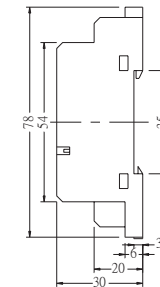

DIMENSION(mm)

PF113A

PF113A-E

P3G-08

US-08

PYF08A

DIMENSION(mm)

PYF08A-E

PYF14A

PYF14A-E

PTF08A

PTF08A-E

DIMENSION(mm)

APS-3

PS-3S, PS-4S, PS-5S

AF-12

STAINLESS

SUSQ

CONNECTING NUT

DIMENSION(mm)

Y-20

Y-30

$\phi 5.9$
 $\phi 4.5$
 $\phi 2.5$

Y-40