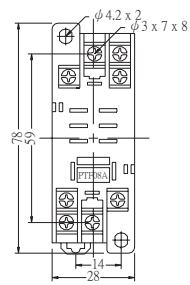

DIMENSION(mm)

PF113A

PF113A-E

P3G-08

US-08

PYF08A

DIMENSION(mm)

PYF08A-E

PYF14A

PYF14A-E

PTF08A

PTF08A-E

DIMENSION(mm)

APS-3

PS-3S, PS-4S, PS-5S

AF-12

STAINLESS

SUSQ

CONNECTING NUT

DIMENSION(mm)

Y-20

Y-30

$\phi 5.9$
 $\phi 4.5$
 $\phi 2.5$

Y-40