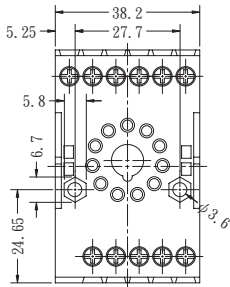

STAINLESS

SUSQ

CONNECTING NUT

DIMENSION(mm)

Y-20

Y-30

$\phi 5.9$
 $\phi 4.5$
 $\phi 2.5$

Y-40

FM-4

FY-2

FG-3

FH-3

DIMENSION(mm)

SUSQ-5

PF-083BE

PF-113BE