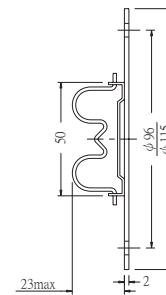

DIMENSION(mm)

PF113A

PF113A-E

P3G-08

US-08

PYF08A

DIMENSION(mm)

PYF08A-E

PYF14A

PYF14A-E

PTF08A

PTF08A-E

DIMENSION(mm)

APS-3

PS-3S, PS-4S, PS-5S

AF-12

STAINLESS

SUSQ

CONNECTING NUT

DIMENSION(mm)

Y-20

Y-30

$\phi 5.9$
 $\phi 4.5$
 $\phi 2.5$

Y-40