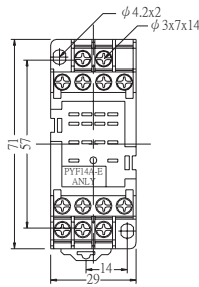

DIMENSION(mm)

PF113A

PF113A-E

P3G-08

US-08

PYF08A

DIMENSION(mm)

PYF08A-E

PYF14A

PYF14A-E

PTF08A

PTF08A-E

DIMENSION(mm)

APS-3

PS-3S, PS-4S, PS-5S

AF-12

STAINLESS

SUSQ

CONNECTING NUT

DIMENSION(mm)

Y-20

Y-30

$\phi 5.9$
 $\phi 4.5$
 $\phi 2.5$

Y-40