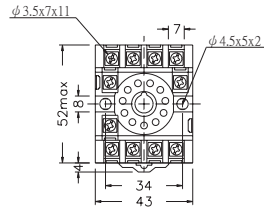

ANLY ACCESSORY

DIMENSION(mm)

8PFA

PF085A

PF083A

PF083A-E

P2CF-08

ANLY

DIMENSION(mm)

PF113A

PF113A-E

P3G-08

US-08

PYF08A

DIMENSION(mm)

PYF08A-E

PYF14A

PYF14A-E

PTF08A

PTF08A-E

DIMENSION(mm)

APS-3

PS-3S, PS-4S, PS-5S

AF-12

STAINLESS

SUSQ

CONNECTING NUT

DIMENSION(mm)

Y-20

Y-30

$\phi 5.9$
 $\phi 4.5$
 $\phi 2.5$

Y-40