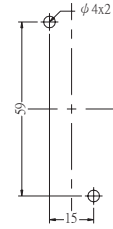

DIMENSION(mm)

PF113A

PF113A-E

P3G-08

US-08

PYF08A

DIMENSION(mm)

PYF08A-E

PYF14A

PYF14A-E

PTF08A

PTF08A-E

DIMENSION(mm)

APS-3

PS-3S, PS-4S, PS-5S

AF-12

STAINLESS

SUSQ

CONNECTING NUT

DIMENSION(mm)

Y-20

Y-30

$\phi 5.9$
 $\phi 4.5$
 $\phi 2.5$

Y-40