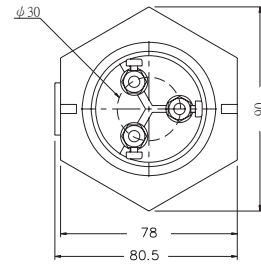

PYF14A

PYF14A-E

PTF08A

PTF08A-E

DIMENSION(mm)

APS-3

PS-3S, PS-4S, PS-5S

AF-12

STAINLESS

SUSQ

CONNECTING NUT

DIMENSION(mm)

Y-20

Y-30

$\phi 5.9$
 $\phi 4.5$
 $\phi 2.5$

Y-40