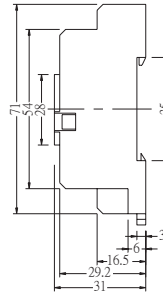

DIMENSION(mm)

PF113A

PF113A-E

P3G-08

US-08

PYF08A

DIMENSION(mm)

PYF08A-E

PYF14A

PYF14A-E

PTF08A

PTF08A-E

DIMENSION(mm)

APS-3

PS-3S, PS-4S, PS-5S

AF-12

STAINLESS

SUSQ

CONNECTING NUT

DIMENSION(mm)

Y-20

Y-30

$\phi 5.9$
 $\phi 4.5$
 $\phi 2.5$

Y-40