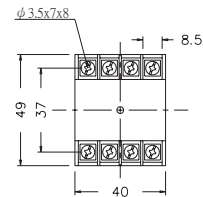

DIMENSION(mm)

PF113A

PF113A-E

P3G-08

US-08

PYF08A

DIMENSION(mm)

PYF08A-E

PYF14A

PYF14A-E

PTF08A

PTF08A-E

DIMENSION(mm)

APS-3

PS-3S, PS-4S, PS-5S

AF-12

STAINLESS

SUSQ

CONNECTING NUT

DIMENSION(mm)

Y-20

Y-30

$\phi 5.9$
 $\phi 4.5$
 $\phi 2.5$

Y-40