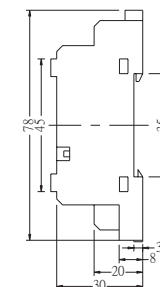

PYF14A

PYF14A-E

PTF08A

PTF08A-E

DIMENSION(mm)

APS-3

PS-3S, PS-4S, PS-5S

AF-12

STAINLESS

SUSQ

CONNECTING NUT

DIMENSION(mm)

Y-20

Y-30

$\phi 5.9$
 $\phi 4.5$
 $\phi 2.5$

Y-40