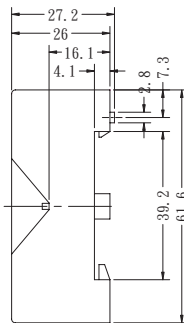

STAINLESS

SUSQ

CONNECTING NUT

DIMENSION(mm)

Y-20

Y-30

$\phi 5.9$
 $\phi 4.5$
 $\phi 2.5$

Y-40

FM-4

FY-2

FG-3

FH-3

DIMENSION(mm)

SUSQ-5

PF-083BE

PF-113BE