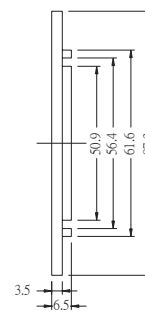

DIMENSION(mm)

$\phi 5.9$
 $\phi 4.5$
 $\phi 2.5$