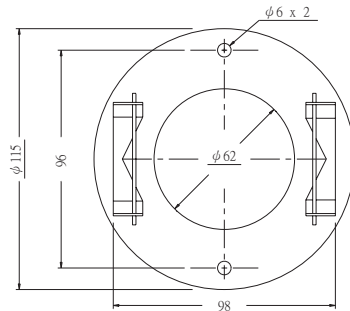

PYF14A

PYF14A-E

PTF08A

PTF08A-E

DIMENSION(mm)

APS-3

PS-3S, PS-4S, PS-5S

AF-12

STAINLESS

SUSQ

CONNECTING NUT

DIMENSION(mm)

Y-20

Y-30

$\phi 5.9$
 $\phi 4.5$
 $\phi 2.5$

Y-40