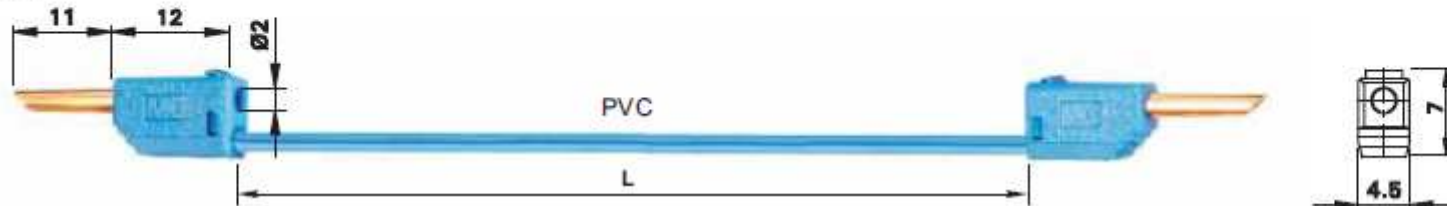

Ø 2 mm-Messleitungen
mit stapelbaren Steckern

Ø 2 mm Test Leads
with Stackable Plugs

Cordons de mesure Ø 2 mm
à reprise arrière

LK2-F

Hoch flexible Messleitung, beidseitig mit stapelbarem Ø 2 mm-Hohlstecker.

Highly flexible test lead with stackable Ø 2 mm hollow plugs on both ends.

Cordon de mesure extra-souple, équipé des deux côtés d'une fiche creuse Ø 2 mm à reprise arrière.

Typ Type Type	Best.-Nr. Order No. N° de Cde	Bemessungsspannung / -strom Rated voltage / current Tension / intensité assignée	Leitungsquerschnitt Lead cross section Section du câble		Längen [cm] Lead lengths [cm] Longueurs [cm]	*Farben *Colours *Couleurs
---------------------	-------------------------------------	--	---	--	--	----------------------------------