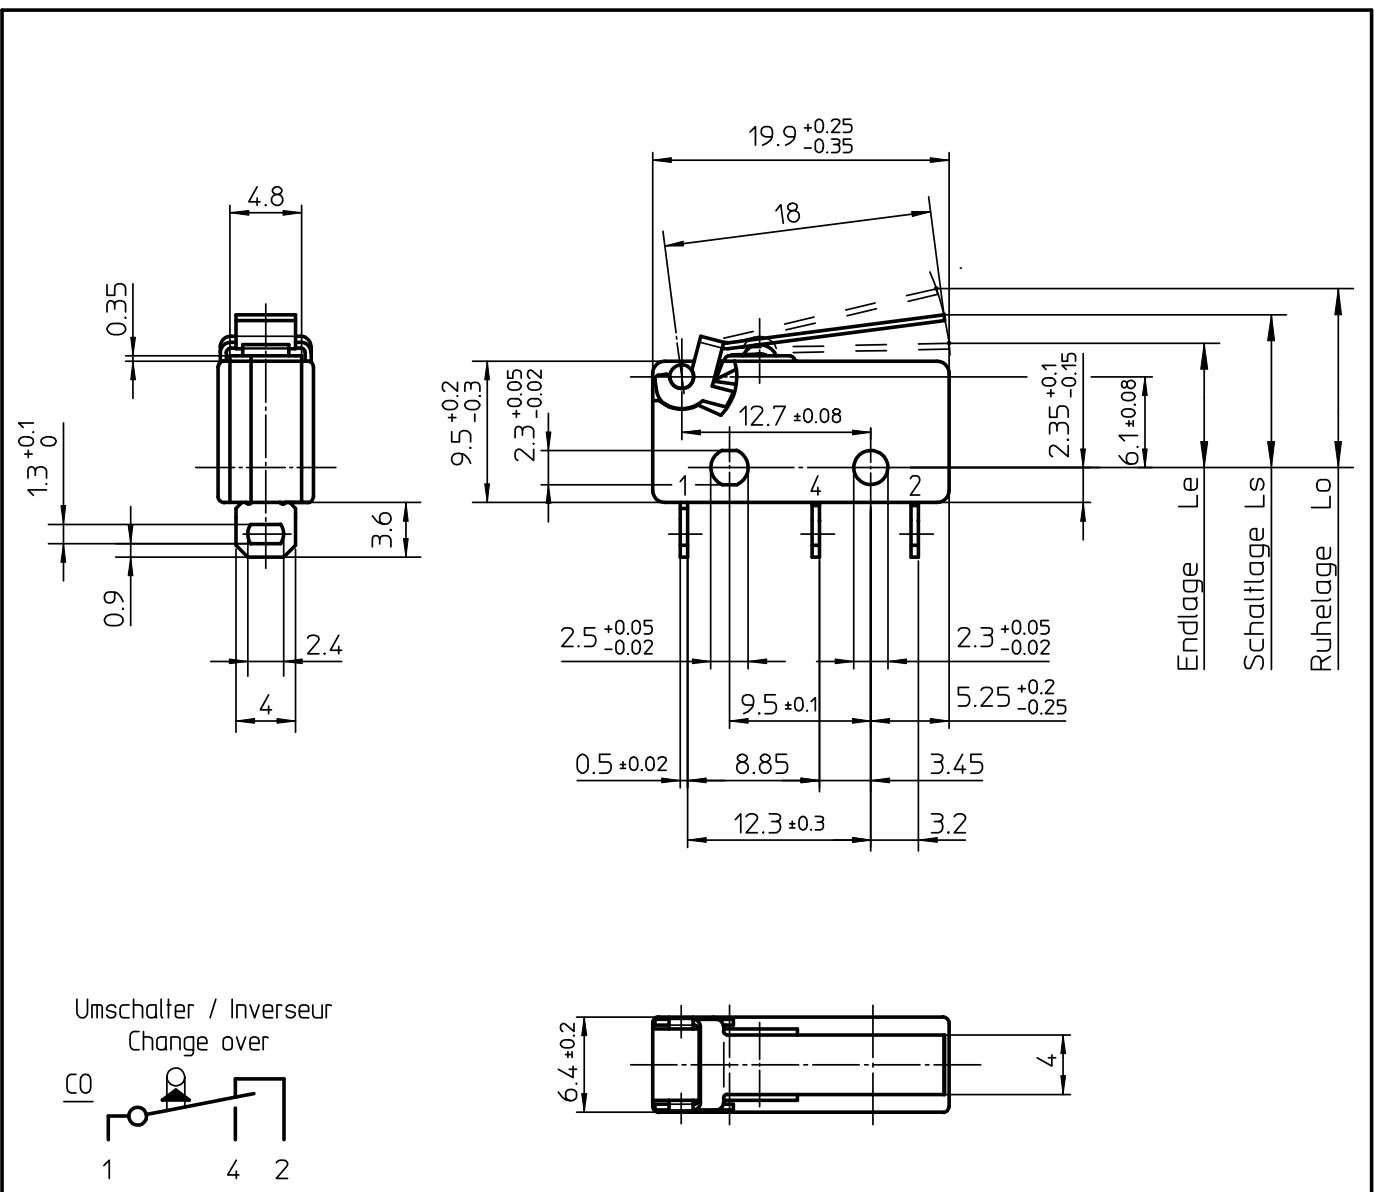

Copyright Saia-Burgess Industry AG

Technische Änderungen sind vorbehalten.

Drawing isn't subject to official registration, no replacement in case of modification.

	Schalt-Kraft	Rück-schaltkraft	Ruhelage	Schaltlage	Endlage	Differenz-weg	mech. Lebensd.
	Force de commande	Force de relâchement	Position de repos	Position d'action	Position fin de course	Course différentielle	Durée d.vie mécanique
	Operating force	Release force	Rest-position	Operating position	Full overt. position	Differential travel	Mechanical life
	Fs(cN)	Fr(cN)	Lo(mm)	Ls(mm)	Le(mm)	sd(mm)	cy.10 ⁶
XCG3-J1	max. 60	min. 8	max. 12.2	10.2±0.9	max. 8.5	max. 0.5	10
XCG3-81-J1	max. 60	min. 8	max. 12.2	10.2±0.9	max. 8.5	max. 0.5	10