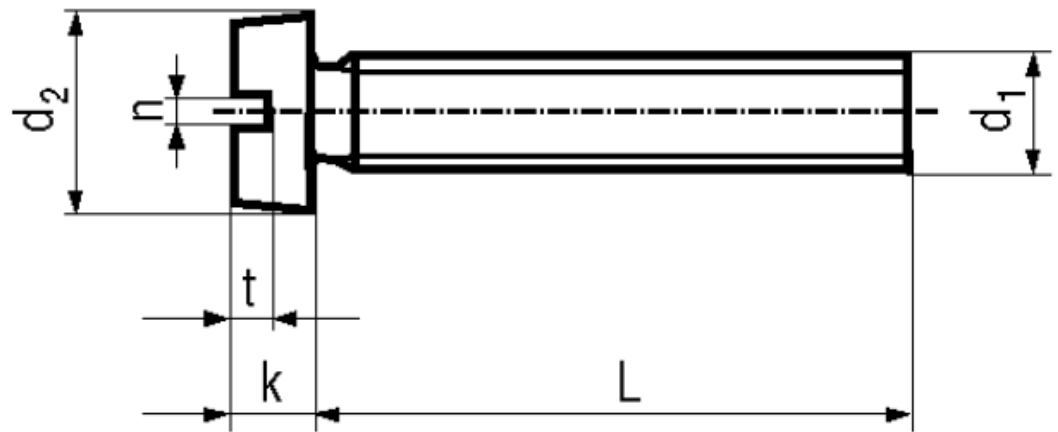

BN 532

Slotted cheese head screws

DIN 84 A
~ISO 1207
~UNI 6107

Material	Brass	Surface	plain
----------	-------	---------	-------

Article No. - 1199285	
d ₁	M3
L	8
d ₂	5,5
k	2
n	0,8
t min.	0,85

DIN 84: Standard withdrawn
All lengths fully threaded.

[5721-1440-1/4-SS](#) [593503FX](#) [0098.0094](#) [0098.9206](#) [0098.9219](#) [0098.9221](#) [0098.9262](#) [596-2114-013](#) [59781-4](#) [59781-6](#) [0098.0026](#)
[0098.9210](#) [0098.9212](#) [60227-01](#) [60227-04](#) [60227-08](#) [60228-09](#) [618-00001](#) [62153-03](#) [62153-11](#) [M316-KSSTMCZ100](#) [M3440-SS](#) [M3442-SS](#) [M3448-SS](#) [6291A](#) [6292-1](#) [6-306105-9](#) [6-306131-4](#) [690432-1](#) [699161-000](#) [700989](#) [7-18023-1](#) [7-21002-8](#) [7230-3](#) [7235-3](#) [7248-1](#) [7248-2](#)
[73542-02](#) [CAPTIVE SHORT THUMBSCREW](#) [745564-1](#) [748174-2](#) [F03-02](#) [SUS316](#) [F1209](#) [751-00001](#) [80011](#) [809704-1](#) [8700](#) [8860220](#)
[9047](#) [95000002B](#) [9885-2](#)