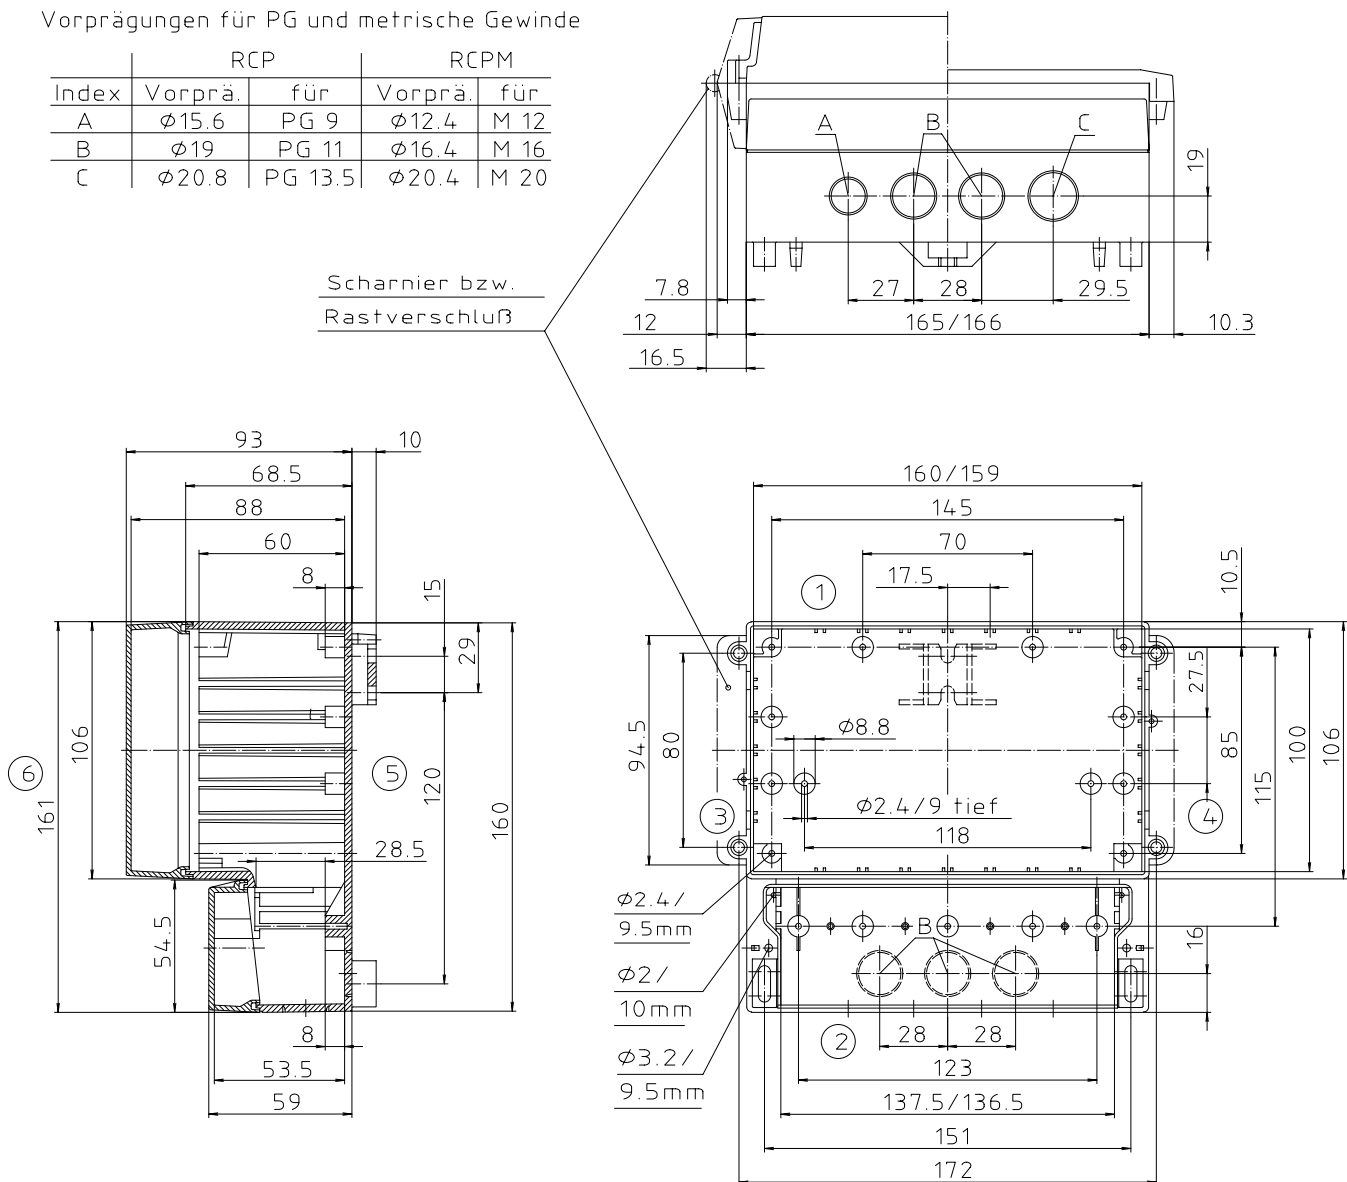

RegloCard-Plus with clear hinged lid, snap lock

Product no.: 41160109

Length: 161

Width: 166

Height: 93

Material: ABS (acrylonitrile-butadiene-styrene)

Material 2: polycarbonate

Sealing material: EPDM (ethylene propylene terpolymer)

Color: light grey

Ingress protection: IP 65

Pcs.: 

PDF: 

DXF: 

Accessories:

Pcs.	Product no.	Model	Description
<input type="text" value="0"/> 	27000300	FAE 160/170	 aluminium front panel anodized, 1 mm thick for RC 1600/160, RC 1700/170, RCP 1600/160 and RCP 1700/170
<input type="text" value="0"/> 	41000400	RCP/RCPM 160/170 M	 mounting plate 2 mm thick, for RCP 1600/160 and RCP 1700/170
<input type="text" value="0"/> 	41000300	RCP/RCPM - WL	 Wall brackets, suitable for all RegloCard-Plus, 1 set = 2 pcs
<input type="text" value="0"/> 	21008310	SHLO-302	Cylinder lock bolt, 1 piece
<input type="text" value="0"/> 	41002501	RCP/RCPM - HK	Knob, for RCP 1300-4000

Vorprägungen für PG und metrische Gewinde

Index	RCP		RCPM	
	Vorprä.	für	Vorprä.	für
A	∅15.6	PG 9	∅12.4	M 12
B	∅19	PG 11	∅16.4	M 16
C	∅20.8	PG 13.5	∅20.4	M 20

Scharnier bzw.
Rastverschluß

RCP/RCPM 1600

RCP/RCPM 160