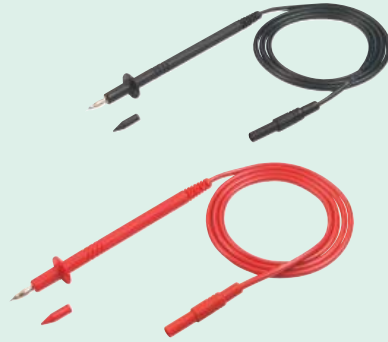

Sets / sets

PL 2600 S Set

4 mm Sicherheitssystem / 4 mm safety system

Produktbeschreibung	Product description		
Beschreibung	Description	<p>Prüfleitungs-Set als Zubehör für Messgeräte.</p> <ul style="list-style-type: none"> • PL 2600 S Berührungssichere Prüfleitung mit Doppelfunktionsprüfspitze zum Durchstoßen von Isolier- und Oxidschichten und Sicherheitsstecker (Ø 4 mm) mit geradem Abgang. <p>Weitere technische Details entnehmen Sie bitte den einzelnen Produktdatenblättern.</p>	<p>Test probe set as accessory for measuring devices.</p> <ul style="list-style-type: none"> • PL 2600 S Safety measuring lead with dual function safety test probe for penetration of insulation and oxide layers and safety connector (Ø 4 mm) with straight outlet. <p>Please find further technical details on individual product data sheets.</p>
Lieferumfang	Delivery	<ul style="list-style-type: none"> • 1x Prüfleitung PL 2600 S schwarz (934 159-100) • 1x Prüfleitung PL 2600 S rot (934 159-101) 	<ul style="list-style-type: none"> • 1x measuring lead PL 2600 S black (934 159-100) • 1x measuring lead PL 2600 S red (934 159-101)
Typ	Type	PL 2600 S Set	PL 2600 S Set
Artikel-Nr.	Article-no.	972 337-002	972 337-002