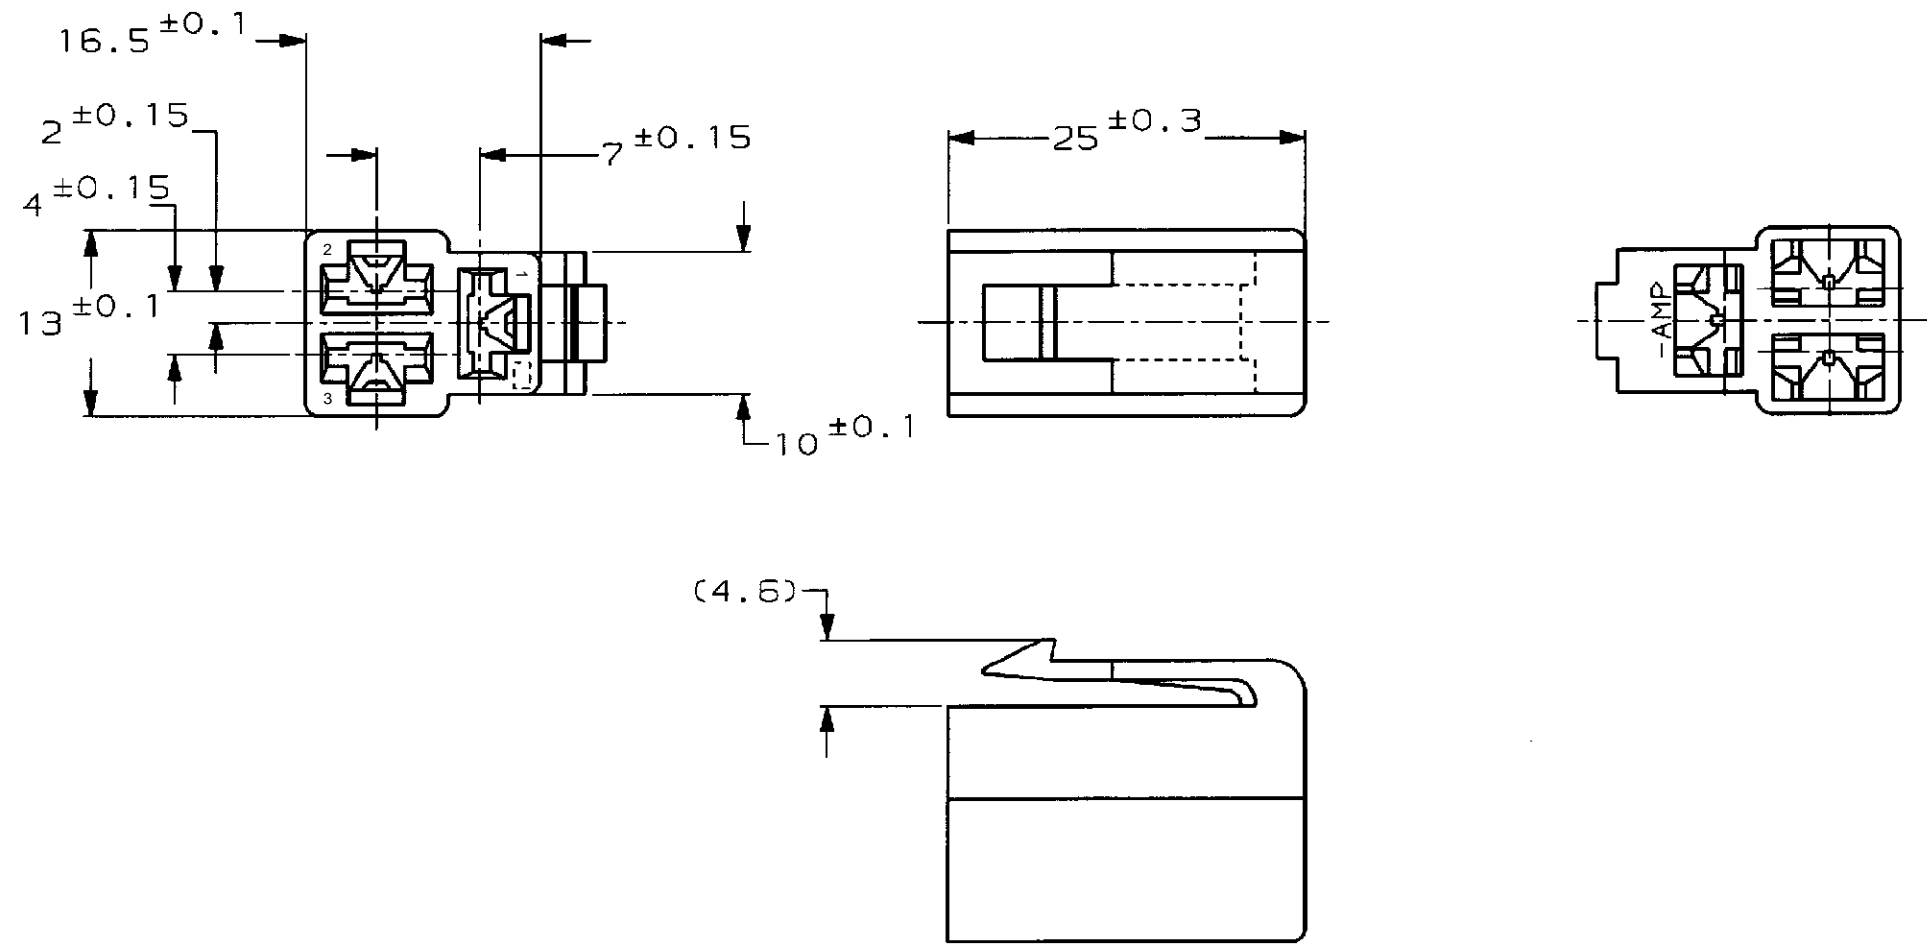

NUMBER C-172132

METRIC

PRINT DIST  
単位: mm DIMENSIONS IN MM. DO NOT SCALE PRINT

注;  
 1. 嵌合する相手ハウジングは型番172131  
 2. 使用端子は型番170342, 170343, 170350

NOTE;  
 1. THE MATING CAP HOUSING; P/N 172131  
 2. APPLIED CONTACT; P/N 170342, 170343, 170350

D3	REVISED PER ECO-13-07142	B.P	D.Z	1NOV13
D2	REVISED PER ECO-11-005030	RK	HMR	24MAR11
LTR	変更 (REVISION RECORD)	DR	CHK	DATE

材料 (MATERIAL) 66 ナイロン (66 NYLON)		仕上 (FINISH) 色: 表参照 (COLOR: SEE TABLE)		名称 (NAME) 250 シリーズ ハウジングランスコネクタ 3極 プラグ ハウジング 250 SERIES HOUSING LANCE CONNECTOR 3Pos PLUG HOUSING	
DR: J. Sindlara 1/18'94		DE: K. yusa 1/18'94		一般公差 (GENERAL TOLERANCE) 10以下: ±0.2 10を超え 30以下: ±0.25 30を超え 100以下: ±0.3 尺 寸: ±3°	
CHK: #		APP: D. Tomita 1/18'94		LOC B J	番号 (No.) C-172132
				尺 寸 (SCALE) 2-1	REV. D2
				SHEET 1 OF 1	