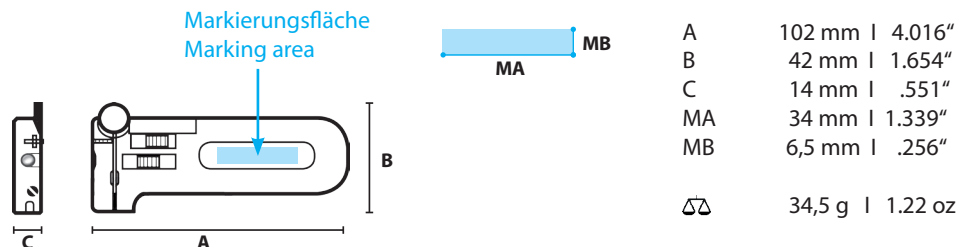

Produktdatenblatt
Product Data Sheet

Art.-Nr. <i>Part No.</i> 40095	Typ <i>Type</i> SWS-PLUS 060
Bezeichnung <i>Description</i> Mikro-Präzisionsabisolierer Micro-Precision Wire Strippers	

Abbildung
Image

Anwendung
Usage

Abisolieren von feinen Leitern
Stripping of fine wires

Anwendungsbereich
Capacity

mm Ø 0,60 | AWG 22

Kabeltypen
Cable types

Telekommunikations- und Elektronikdrähte mit PVC-, Teflon-, Kynar-, Tefzel-, Mylar-Isolierungen u. ä.
Telecommunication and electronic wires with PVC-, Teflon-, Kynar-, Tefzel-, Mylar-insulation and similar

Material

Gehäuse: Polyamid (PA)
Klinge: Spezialstahl, gehärtet
Body: Polyamide (PA)
Blade: special steel, hardened and tempered

Abmessungen + Gewicht
Dimensions + weight

Ursprungsland
Country of Origin

Deutschland
Germany

Zolltarifnummer
Customs Tariff Number

8211 9300

EAN-Code (EAN 13)

4011391400955

Prüfzeichen
Approvals

Warnhinweis
Warning

Nicht für Arbeiten an oder in der Nähe unter elektrischer Spannung stehender Teile.
Never use tool on or near live electrical circuits.

Technische Änderungen und Irrtümer vorbehalten.
Subject to change and errors without notice.

JOKARI-Krampe GmbH

Abisolierwerkzeuge
An der Vogelrute 34
59387 Ascheberg-Herbern, Germany

Tel. +49 2599 1289

Fax +49 2599 7151

info@jokari.de | www.jokari.de