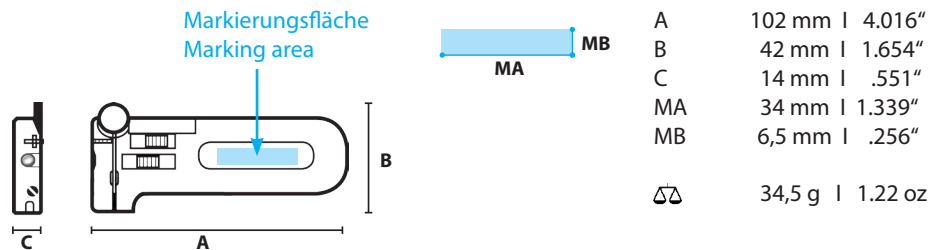

Produktdatenblatt
Product Data Sheet

Art.-Nr. <i>Part No.</i> 40026	Typ <i>Type</i> PWS-PLUS 003
Bezeichnung <i>Description</i> Mikro-Präzisionsabisolierer Micro-Precision Wire Strippers	

Abbildung
Image

Anwendung
Usage

Abisolieren von feinen Leitern
Stripping of fine wires

Anwendungsbereich
Capacity

mm Ø 0,30 - 0,40 - 0,50 - 0,60 - 0,80 - 1,00 | AWG 28 - 26 - 24 - 22 - 20 - 18

Kabeltypen
Cable types

Telekommunikations- und Elektronikdrähte mit PVC-, Teflon-, Kynar-, Tefzel-, Mylar-Isolierungen u. ä.
Telecommunication and electronic wires with PVC-, Teflon-, Kynar-, Tefzel-, Mylar-insulation and similar

Material

Gehäuse: Polyamid (PA)
Klinge: Spezialstahl, gehärtet
Body: Polyamide (PA)
Blade: special steel, hardened and tempered

Abmessungen + Gewicht
Dimensions + weight

Ursprungsland
Country of Origin

Deutschland
Germany

Zolltarifnummer
Customs Tariff Number

8211 9300

EAN-Code (EAN 13)

4011391400269

Prüfzeichen
Approvals

Warnhinweis
Warning

Nicht für Arbeiten an oder in der Nähe unter elektrischer Spannung stehender Teile.
Never use tool on or near live electrical circuits.

Technische Änderungen und Irrtümer vorbehalten.
Subject to change and errors without notice.

JOKARI-Krampe GmbH
Abisolierwerkzeuge
An der Vogelrute 34
59387 Ascheberg-Herbern, Germany

Tel. +49 2599 1289
Fax +49 2599 7151
info@jokari.de | www.jokari.de