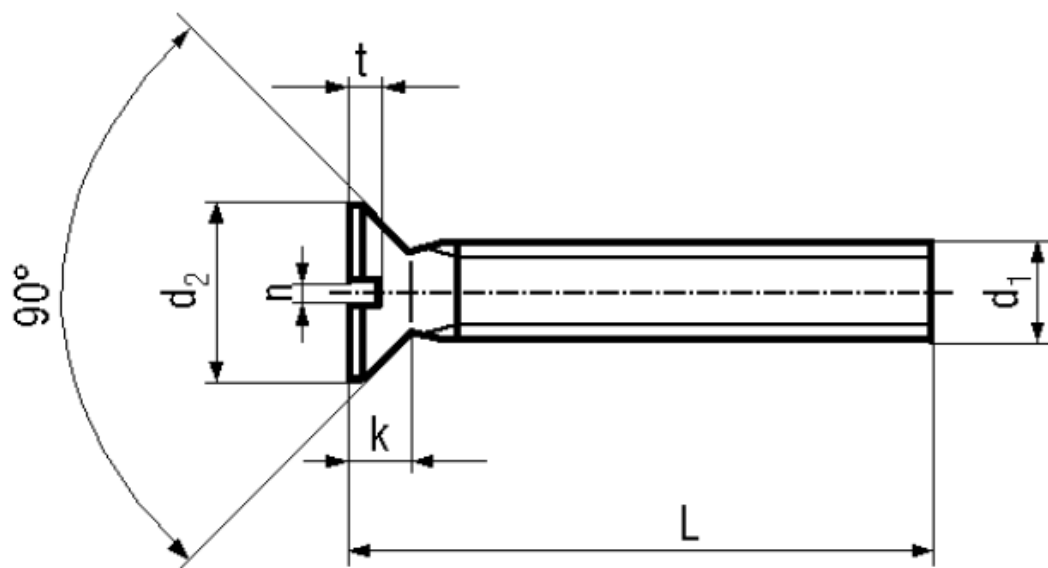

BN 538

Slotted flat countersunk head screws

DIN 963 A
~ISO 2009
~UNI 6109

Material	Brass	Surface	nickel plated
----------	-------	---------	---------------

Article No. - 1206532

d ₁	M3
L	5
d ₂	5,6
k max.	1,65
n	0,8
t min.	0,6