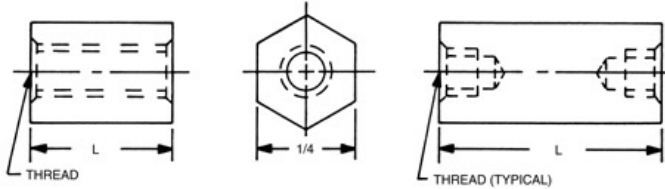

CALL NOW:
203 888-2133

PART NO. SEARCH - ENTER 3-4 CHARS:

ENTER

Catalogs: [ASE](#) | [Metric](#) | [Handles & Ferrules](#)

1/4 Hex Female Standoffs

[Home](#) [Previous](#) [Next](#)
[Related Metric](#)

Ordering Code			
xxxx	xxx	x	x
Length	Thread	Material	Finish

PART: 2101-1032-B-5

Enter desired quantities:
Qty 1 Qty 2 Qty 3

Request Quote

Check Stock

Request Drawing

Select	Part No.	Length
<input type="radio"/>	2098A	3/32
<input type="radio"/>	2098	1/8
<input type="radio"/>	2098T	5/32
<input type="radio"/>	2099	3/16
<input type="radio"/>	2099T	7/32
<input type="radio"/>	2100	1/4
<input type="radio"/>	2100T	9/32
<input checked="" type="radio"/>	2101	5/16
<input type="radio"/>	2101T	11/32
<input type="radio"/>	2102	3/8
<input type="radio"/>	2102T	13/32
<input type="radio"/>	2103	7/16
<input type="radio"/>	2103T	15/32
<input type="radio"/>	2104	1/2
<input type="radio"/>	2104T	17/32
<input type="radio"/>	2105	9/16
<input type="radio"/>	2105T	19/32
<input type="radio"/>	2106	5/8
<input type="radio"/>	2106T	21/32
<input type="radio"/>	2107	11/16
<input type="radio"/>	2107T	23/32
<input type="radio"/>	2108	3/4
<input type="radio"/>	2108T	25/32
<input type="radio"/>	2109	13/16
<input type="radio"/>	2109T	27/32
<input type="radio"/>	2110	7/8
<input type="radio"/>	2110T	29/32