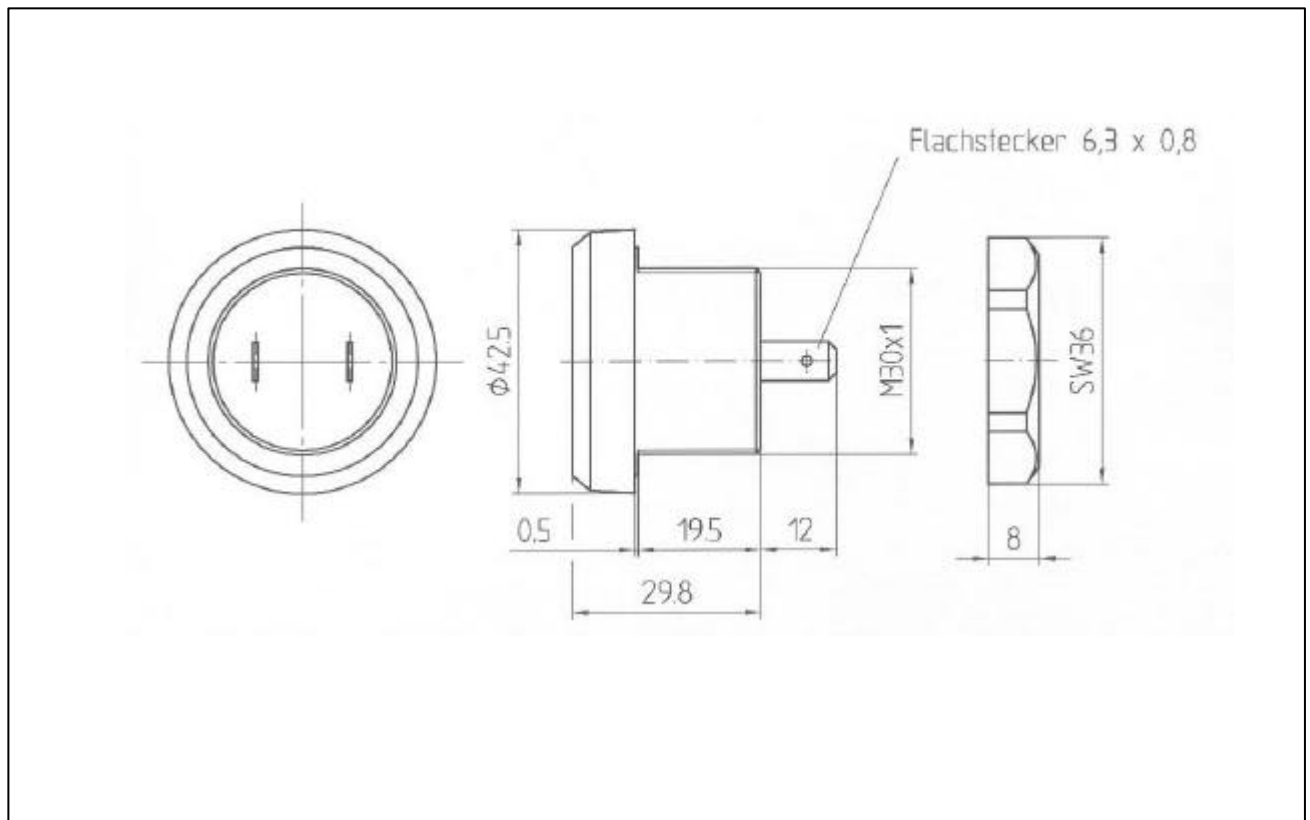

Ausdruck ist nur zur Information und wird bei Änderung nicht berücksichtigt. This printed copy is for information only and is subject to alteration.

Elektr. Summer EM

Electr. Buzzer EM

114 068 XX

(vorläufiges techn. Datenblatt)
(provisional technical data sheet)

WERMA Signaltechnik
GmbH + Co. KG
Dürbheimer Straße 15
78604 Rietheim-Weilheim
Phone +49(0)7424 9557-0
Fax +49(0)7424 9557-44
info@werma.de

Elektrische Daten:
electrical specification

Betriebsspannung: $U_{nenn} = 24/230\text{ V}$
operating voltage

Stromaufnahme: $I_{eff} = \leq 20\text{ mA}$
current consumption

Tonfrequenz: ca. 2400 Hz
tone frequency approx. 2400 Hz

Lautstärke: 85 dB(A) $\pm 10\%$ / 1m
volume

Tonart: Dauerton
tone type continuous tone

Einschaltdauer: 100 % ED
duty cycle 100 %

Lebensdauer: > 5000 h
life duration

Mechanische Daten:
mechanical specification

Material Gehäuse: ABS/PC, schwarz
housing material ABS/PC, black

Masse ca.: 45 g
weight approx.

Temperatur: -20° ... +60°C
temperature

Schutzart: IP 30
protection rating

Einbaulage: beliebig
installation position as required

Anschluss: 2 x 6.3 x 0.8 Flachstecker
connection 2 x 6.3 x 0.8 spades

Bestell-Nr.:
order no.:

114 068 15 24 V (12-30V) DC
114 068 28 230 V (110-240V) AC

(andere Spannungen auf Anfrage)
(other voltages available on request)

Vorschriften:
regulations

Die zutreffenden EG-Richtlinien werden erfüllt
conforms to current EU regulations

Hinweis: Alle Angaben beziehen sich auf U_{nenn} und Raumtemperatur!
Note: All electrical and life duration specifications refer to U_{nenn} and room temperature!

	Gezeichnet <i>drawn up</i>	Geprüft <i>checked</i>	Freigegeben <i>released</i>	Datenblatt-Nr. <i>data sheet no.</i>
Name <i>name</i>	E. Degen	S. Rudischhauser	H. Elsäßer	114068XX
Datum <i>date</i>	25.08.2003	27.08.2003	27.08.2003	Seite 1 v. 1 <i>page 1 of 1</i>