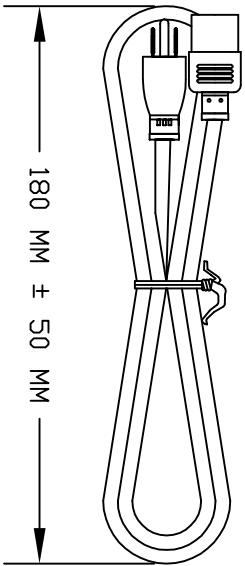

VOLEX RESERVES THE RIGHT TO ALTER NON-CRITICAL DIMENSIONS WITHOUT NOTICE.

PACKAGING: FOLD & TIE

NOTES:

- 1) CORDAGE: 16/3/SJT/60°C/BLACK
- 2) CERTIFICATIONS:
- 3) RATING: 13 AMP/125 VOLTS
- 4) FLAME RATING: FT2
- 5) ALL DIMENSIONS IN MILLIMETERS.

REV	DESCRIPTION	DATE
1	C.U.D - NEW RELEASE	03/12/07
2	CHGD BOX QTY FROM 25 TO 50	03/10/08
3	CORRECTED COLOR CODE & REMD BOX QTY	05/03/12

SCALE:	ECD:	ITEM DESCRIPTION
NOT TO SCALE	N/A	CORDSET - NORTH AMERICAN DETACHABLE POWER SUPPLY CORD (3')

TOLERANCE UNLESS OTHERWISE SPECIFIED	APPROVED	DATE:
.XXX ± .005 .XX ± .02 .X ± .03 FRACT. ± 1/32° ANGULAR ± 1/2°	MAF	03/12/07

SCALE:	ECD:	ITEM DESCRIPTION
NOT TO SCALE	N/A	CORDSET - NORTH AMERICAN DETACHABLE POWER SUPPLY CORD (3')

Click to view similar products for [volex manufacturer](#):

Other Similar products are found below :

[6491](#) [17419](#) [VQSFPQ30YP100](#) [17751-BLK-C3](#) [17519-BLK-B1](#) [17537-BLK-B1](#) [17537 10 B1](#) [2145H 10 H50](#) [17519 10 B1](#) [VSFP30YP050](#)
[8490-10](#) [17205-10-B1](#) [17621 10 B1](#) [2111H](#) [17660 10 C3](#) [17660-BLK-C3](#) [17251](#) [17612-BLK-B1](#) [17962-BLK-C3](#) [17268A 10 B1](#) [X-](#)
[150708A](#) [17962 10 C3](#) [9415-10-15](#) [17447-10-S2](#) [VL-0836-14-300](#) [2116H 10 C3](#) [17504A 10 B1](#) [17501-BLK-C3](#) [17970 8](#) [17238 10 B1](#)
[17238-BLK-B1](#) [17746 10 B1](#) [17600 10 C3](#) [40230 8](#) [17625 10 B1](#) [17615-10-C3](#) [17968 8](#) [17515](#) [17425-10-S2](#) [17425-BLK-S2](#) [17020A 8 S2](#)
[17508A 10 B1](#) [6482](#) [17523](#) [6483](#) [6479](#) [17635 10 S2](#) [17635-BLK-S2](#) [17510A 8 B1](#) [17510A-GRY-B1](#)