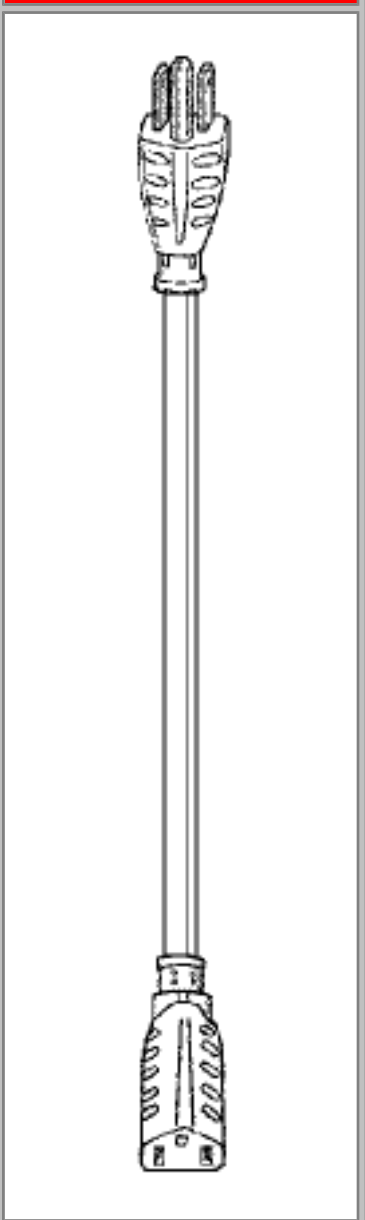

[Back](#)

Selected Cable: 17461

End View	Plug	Cord	Connector	End View
5-15P	290B	SJ	108	5-15R

Part Number	17461
Category	extension cords rubber and plastic
Jacket Color	black
Length Feet	10'
Length Meters	3.05
Temperature Rating	60 C°
Packaging Units Per Carton	S-15
Color Coding	North America
AWG Stranding	16 (26x30) [1.52]
Nominal OD Inch	0.34
Nominal OD millimeter	8.64
Rating	1625 Watts 13A-125V
Notes	Restricted use only. Special Use Cord for equipment with built-in receptacle with blades and grounding pin for cord attachment.

Cord View

Approvals

Qty:

Back

Volex Power Cord Products Division, 5350 Lakeview Parkway S. Drive #D Indianapolis, IN 46268
800-246-CORD. info@volexpowercords.com

Proposition 65 warning for California residents: This product contains chemicals, including lead, known to the State of California to cause (cancer, and) birth defects or other reproductive harm. Wash hands after handling.

X-ON Electronics

Largest Supplier of Electrical and Electronic Components

Click to view similar products for [volex manufacturer](#):

Other Similar products are found below :

[6491](#) [17419](#) [VQSFPQ30YP100](#) [17751-BLK-C3](#) [17519-BLK-B1](#) [17537-BLK-B1](#) [17537 10 B1](#) [2145H 10 H50](#) [17519 10 B1](#) [VSFP30YP050](#)
[8490-10](#) [17205-10-B1](#) [17621 10 B1](#) [2111H](#) [17660 10 C3](#) [17660-BLK-C3](#) [17251](#) [17612-BLK-B1](#) [17962-BLK-C3](#) [17268A 10 B1](#) [X-](#)
[150708A](#) [17962 10 C3](#) [9415-10-15](#) [17447-10-S2](#) [VL-0836-14-300](#) [2116H 10 C3](#) [17504A 10 B1](#) [17501-BLK-C3](#) [17970 8](#) [17238 10 B1](#)
[17238-BLK-B1](#) [17746 10 B1](#) [17600 10 C3](#) [40230 8](#) [17625 10 B1](#) [17615-10-C3](#) [17968 8](#) [17515](#) [17425-10-S2](#) [17425-BLK-S2](#) [17020A 8 S2](#)
[17508A 10 B1](#) [6482](#) [17523](#) [6483](#) [6479](#) [17635 10 S2](#) [17635-BLK-S2](#) [17510A 8 B1](#) [17510A-GRY-B1](#)