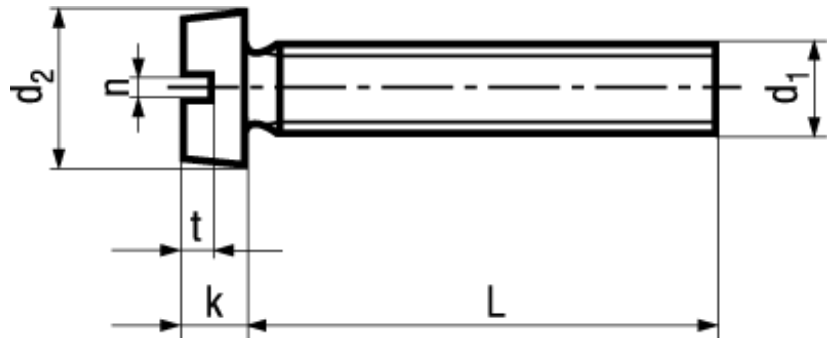

DIN 84 A

~ISO 1207

Standard withdrawn

BN 533

Slotted cheese head machine screws

Brass

nickel plated

- ~UNI 6107
- ~CSN 021131

All lengths fully threaded

Article#	d ₁	d ₂	k	n	t min.	L
1440578	M1,6	3	1	0,4	0,45	2
1440586						3
1440594						4
1440608						5
1440616						6
1440853	M2	3,8	1,3	0,5	0,6	2
1440861						3
1200542						4
1200550						5
1200569						6
1200577						8
1200585						10
1200593						12
1441256	M2,5	4,5	1,6	0,6	0,7	3
1200631						4
1200658						5
1200666						6
1200674						8
1200682						10
1200690						12
1200704						(14)
1200712						16
1200720						(18)
1200739						20

Article#	d1	d2	k	n	t min.	L
1441205	M2,5	4,5	1,6	0,6	0,7	25
1441272	M3	5,5	2	0,8	0,85	3
1200852						4
1200860						5
1200879						6
1200887						8
1200895						10
1200909						12
1200917						(14)
1200925						16
1200933						(18)
1200941						20
1441248						(22)
1200968						25
1200976						30
1441280						35
1200984						40
1441310						60
1201026	(M3,5)	6	2,4	1	1	8
1201034						10
1201042						12
1201050						(14)
1441396	M4	7	2,6	1,2	1,1	4
1201085						5
1201093						6
1201107						8
1201115						10
1201123						12
1201131						(14)
1201158						16
1201166						(18)
1201174						20
1201182						25
1201190						30
1441418						35
1201204						40
1441434						50
1201212	M5	8,5	3,3	1,2	1,3	6
1201220						8
1201239						10
1201247						12