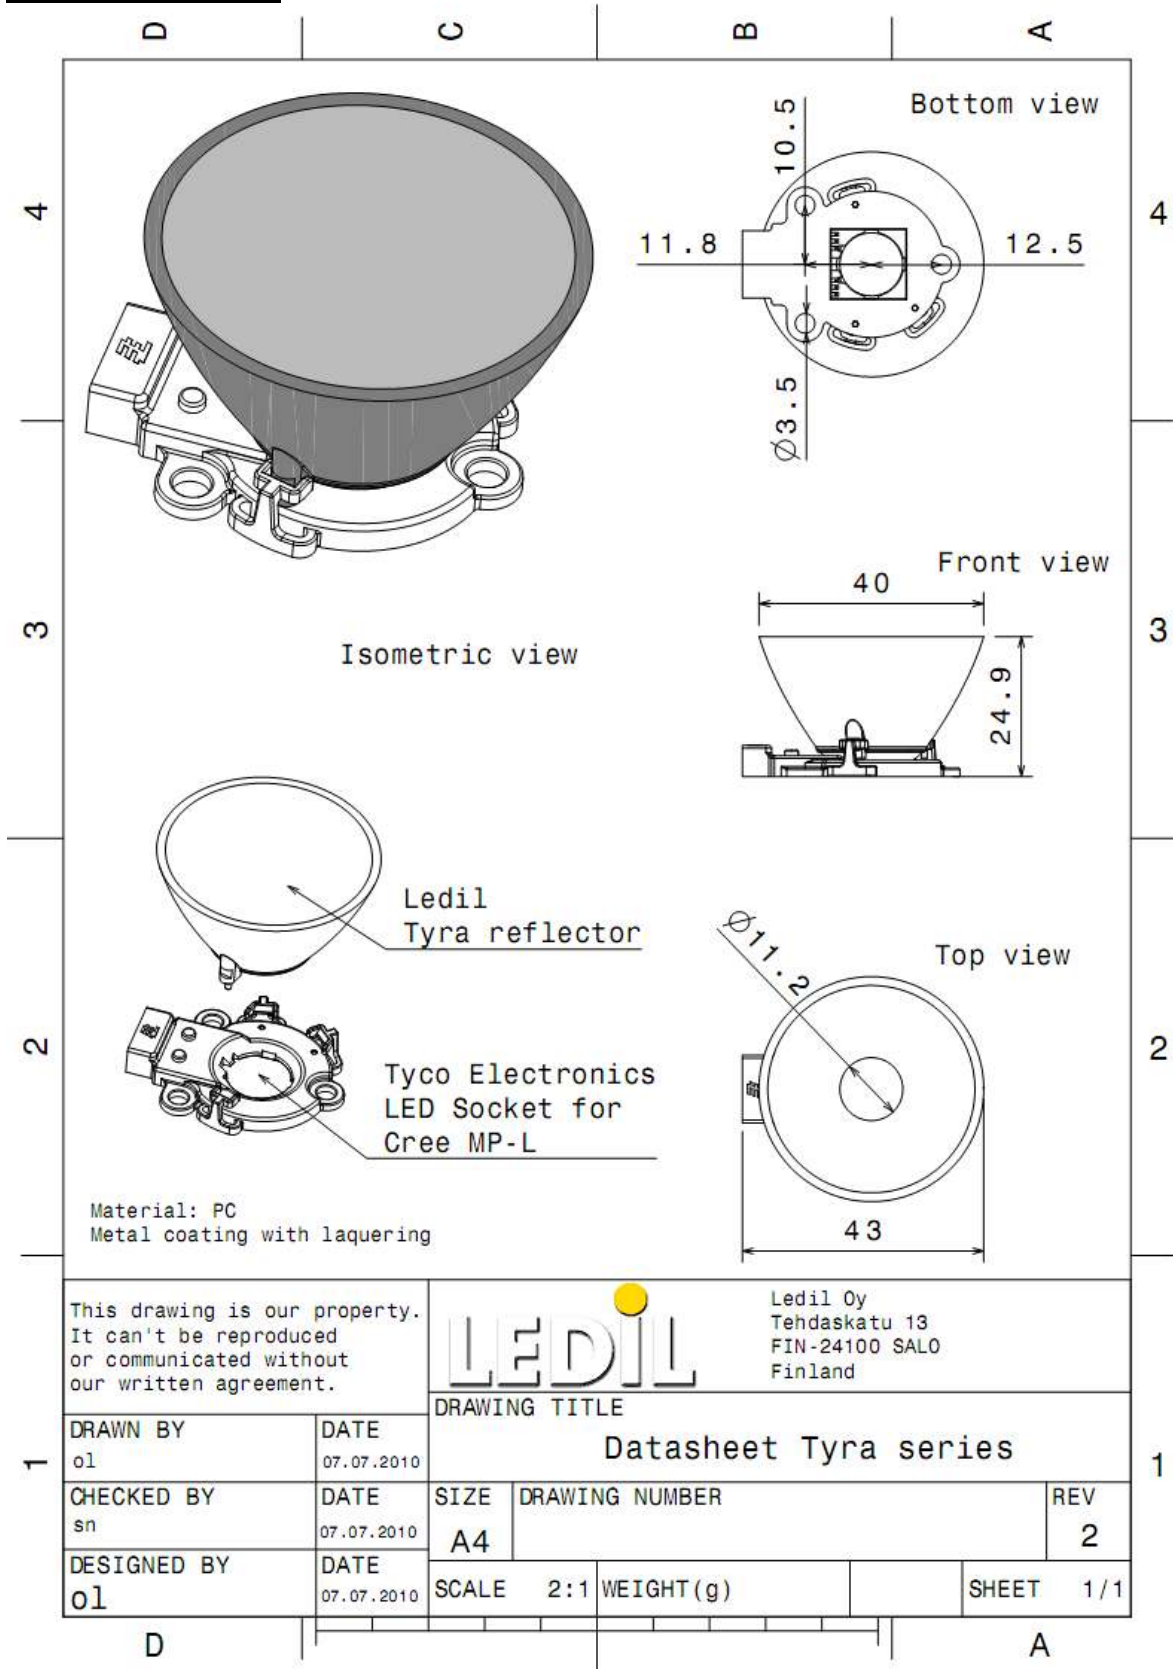

DRAWINGS

© Ledil Oy – PRELIMINARY - Subject to change without prior notice