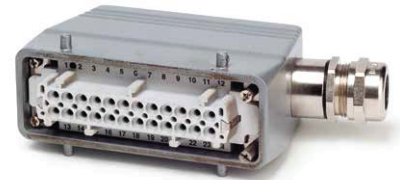

Crimp-Systemzange PEW 12 für gedrehte Kontakte

Crimp System Tool PEW 12 for turned contacts

Information

· Montage- und Demontagewerkzeuge für diese Steckertypen finden Sie auf Seite 68.

· Gedrehte Kontakte können auch mit unseren Vierdornwerkzeugen (ab Seite 50) verarbeitet werden.

· Assembly and disassembly tools for these plugs can be found on page 68.

· Turned contacts can also be worked with our 4/8 indent crimp tools (starting on page 50).

Art. No.	Anwendungsbereich <i>Range of applications</i>				Verbinder <i>Connectors</i>	Kapazität <i>Capacity</i> mm ²	Steck-Ø <i>Plug-in-Ø</i> mm	Crimpeinsatz <i>Die set</i>	Kontaktaufnahme <i>Locator</i>	Profil <i>Profile</i>
	Zange brüniert <i>Tool</i> burnis- hed	Zange verchromt <i>Tool</i> chrome plated	Crimp- einsatz <i>Die set</i>	Kontakt- aufnah- me <i>Locator</i>						
624 071 3	•		•			0,14–1,0 1,5 2,5 4				
624 071 6		•	•							
624 071 3 1	•		•	•						
624 071 6 1		•	•	•						
624 071 3 0			•							
624 071 0 01				•						
624 072 3	•		•			1,5 2,5 4 6				
624 072 6		•	•							
624 072 3 1	•		•	•						
624 072 6 1		•	•	•						
624 072 3 0			•							
624 072 0 01				•						
624 073 3	•		•			4 6 10				
624 073 6		•	•							
624 073 3 1	•		•	•						
624 073 6 1		•	•	•						
624 073 3 0			•							
624 073 0 01				•						
624 074 3 1	•		•	•		10 16				
624 074 6 1		•	•	•						
624 074 3 01			•	•						
624 075 3 1	•		•	•		6 25				
624 075 6 1		•	•	•						
624 075 3 01			•	•						