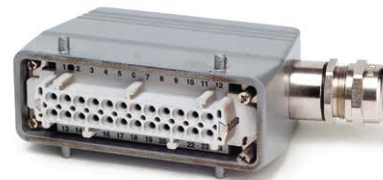

Crimp-Systemzange PEW 12 für gedrehte Kontakte

Crimp System Tool PEW 12 for turned contacts

Information

· Montage- und Demontagewerkzeuge für diese Steckertypen finden Sie auf Seite 68.

· Gedrehte Kontakte können auch mit unseren Vierdornwerkzeugen (ab Seite 50) verarbeitet werden.

· Assembly and disassembly tools for these plugs can be found on page 68.

· Turned contacts can also be worked with our 4/8 indent crimp tools (starting on page 50).

Art. No.	Anwendungsbereich <i>Range of applications</i>				Verbinder <i>Connectors</i>	Kapazität <i>Capacity</i> mm ²	Steck-Ø <i>Plug-in-Ø</i> mm	Crimpeinsatz <i>Die set</i>	Kontaktaufnahme <i>Locator</i>	Profil <i>Profile</i>
	Zange brüniert <i>Tool</i> burnis- hed	Zange verchromt <i>Tool</i> chrome plated	Crimp- einsatz <i>Die set</i>	Kontakt- aufnah- me <i>Locator</i>						
624 071 3	•		•			0,14–1,0 1,5 2,5 4	 patentiert <i>patented</i>			
624 071 6		•	•							
624 071 3 1	•		•	•						
624 071 6 1		•	•	•						
624 071 3 0			•							
624 071 0 01				•						
624 072 3	•		•			1,5 2,5 4 6	 patentiert <i>patented</i>			
624 072 6		•	•							
624 072 3 1	•		•	•						
624 072 6 1		•	•	•						
624 072 3 0			•							
624 072 0 01				•						
624 073 3	•		•			4 6 10	 patentiert <i>patented</i>			
624 073 6		•	•							
624 073 3 1	•		•	•						
624 073 6 1		•	•	•						
624 073 3 0			•							
624 073 0 01				•						
624 074 3 1	•		•	•		10 16				
624 074 6 1		•	•	•						
624 074 3 01			•	•						
624 075 3 1	•		•	•		6 25				
624 075 6 1		•	•	•						
624 075 3 01			•	•						