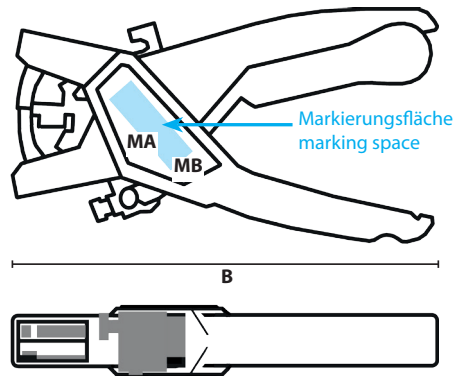

Produktdatenblatt
Product Data Sheet

Art.-Nr. <i>Part No.</i> 61000	Typ <i>Type</i> QUADRO
Bezeichnung <i>Description</i> Multitalent QUADRO	

Abbildung
Image

Anwendung
Usage

Funktionen Drahtschneiden, Abisolieren, Verdrillen und Vercrimpen von Aderendhülsen auf flexiblen Leitern in einem Werkzeug
Functions of wire cutting, wire stripping, conductor twisting and end sleeve crimping at flexible conductors in one tool

Anwendungsbereich
Capacity

0,5, 0,75, 1,0, 1,5, 2,5 mm² | 20, 18, 17, 15, 13 AWG

Kabeltypen
Cable types

Flexible Leitungen (Litze)
Flexible conductors

Material

Gehäuse: Glasfaserverstärktes Polyamid (PA)
Magazin: Polypropylen (PP)
Klinge: Spezialstahl, gehärtet
Body: Glass fibre reinforced polyamide (PA)
Magazine: polypropylene (PP)
Blade: special steel, hardened and tempered

Abmessungen + Gewicht
Dimensions + weight

	MA	MB
A	180 mm 7.087"	
B	100 mm 3.937"	
C	35 mm 1.378"	
	MA	37 mm 1.457"
	MB	11 mm .433"
Δ		218 g 7.07 oz

Ursprungsland
Country of Origin

Deutschland
Germany

Zolltarifnummer
Customs Tariff Number